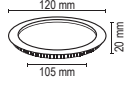

FL-2039

Fiyat : 3.30 $

6W Slim Panel