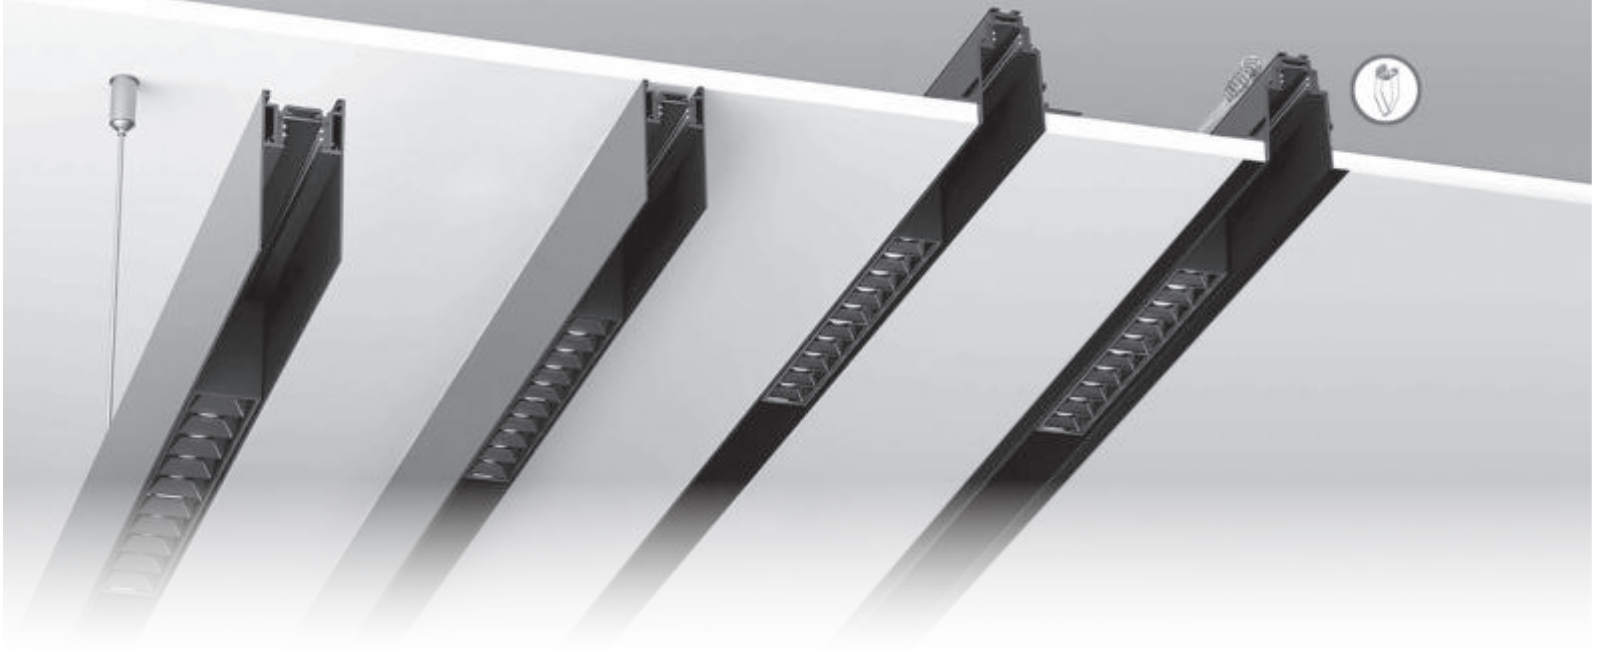

MAGNET ARMATÜR RAYLARI

KOD	ÜRÜN	FİYAT
FL-5531	1 Metre Siva Üstü Ray	23.00 $
FL-5532	2 Metre Siva Üstü Ray	46.00 $
FL-5533	3 Metre Siva Üstü Ray	69.00 $

FL-5535 S

Siva Üstü
L Dönüş Aparatı
(Tavanda Dönüş)
Fiyat : 11.00 $

SIVA ÜSTÜ MONTAJ VE SARKIT OLARAK KULLANILABİLİR

KOD	ÜRÜN	FİYAT
FL-5541	1 Metre Trimless Ray	23.00 $
FL-5542	2 Metre Trimless Ray	46.00 $
FL-5543	3 Metre Trimless Ray	69.00 $

FL-5535

Trimless
L Dönüş Aparatı
(Tavanda Dönüş)
Fiyat : 11.00 $

TÜRKİYE
İLK
ÖZEL
KALIP

KOD	ÜRÜN	FİYAT
FL-6641	1 M Trimless (13.7 mm) Ray	25.00 $
FL-6642	2 M Trimless (13.7 mm) Ray	50.00 $
FL-6643	3 M Trimless (13.7 mm) Ray	75.00 $

FL-6644

Trimless (13.7 mm)
L Dönüş Aparatı
(Tavanda Dönüş)
Fiyat : 11.00 $

13.7 mm KANAT YÜKSEKLİĞİ İLE KUSURSUZ MONTAJ KALİTESİ

TÜRKİYE
İLK
ÖZEL
KALIP

KOD	ÜRÜN	FİYAT
FL-6651	1 Metre Pratik Magnet Ray	25.00 $
FL-6652	2 Metre Pratik Magnet Ray	50.00 $
FL-6653	3 Metre Pratik Magnet Ray	75.00 $

FL-6654

Pratik Ray
L Dönüş Aparatı
(Tavanda Dönüş)
Fiyat : 11.00 $

PRATİK MONTAJ ÖZELLİĞİ İLE BASİT ÇÖZÜMLER

KOD	ÜRÜN	FİYAT
FL-5555	1 Metre Siva Altı Yaylı Ray	25.00 $
FL-5556	2 Metre Siva Altı Yaylı Ray	50.00 $
FL-5557	3 Metre Siva Altı Yaylı Ray	75.00 $

FL-5558

Siva Altı Yaylı Ray
L Dönüş Aparatı
(Tavanda Dönüş)
Fiyat : 11.00 $