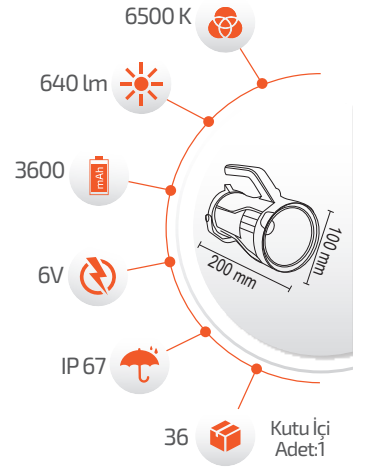

Ürün Kodu **FL-3359 R**

Fiyat **28.00 $**

*USB Kablo ile şarj edilebilir.

-Çevre Dostu
-Kolay Kurulum

- Çalışma Süresi 6-12 Saat

- Çalışma Süresi 3-8 Saat

60W Solar Fener