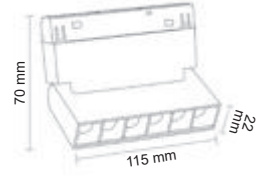

FL-5521
28.00 $

FL-5521D
56.00 $

FL-5521DD
128.00 $

FL-5521W
30.00 $

FL-5521WD
58.00 $

FL-5521WDD
130.00 $

Profesyonel Seri Siyah Lensli Hareketli Magnet Armatür (11 cm)

6 Watt

OSRAM Led

720 Lümen

48 Volt

3200K-4000K-6500K

CRI ≥ 90

6 Watt

OSRAM Led

720 Lümen

48 Volt

3200K-4000K-6500K

CRI ≥ 90