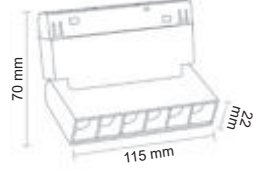

FL-5521R
30.00 $

FL-5521RD
58.00 $

FL-5521RDD
130.00 $

FL-5521S
30.00 $

FL-5521SD
58.00 $

FL-5521SDD
130.00 $

Profesyonel Seri Rose Lensli Hareketli Magnet Armatür (11 cm)

6 Watt

OSRAM Led

720 Lümen

48 Volt

3200K-4000K-6500K

CRI ≥ 90

6 Watt

OSRAM Led

720 Lümen

48 Volt

3200K-4000K-6500K

CRI ≥ 90