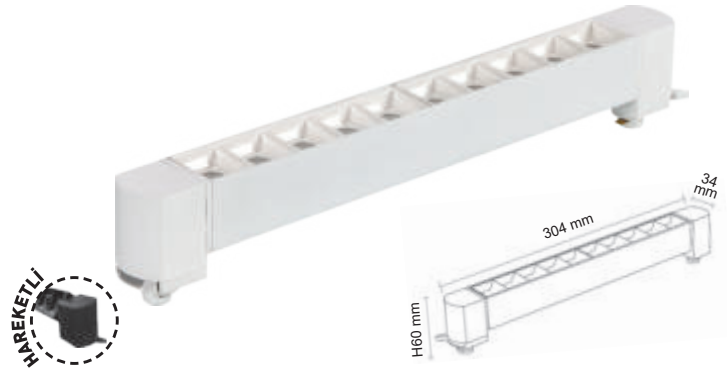

YENİ NESİL HAREKETLİ RAY ARMATÜRLERİ

FL-5582 BW

Fiyat : 28.00 $

Kompakt Lensli Monofaze Ray Armatürü (30 cm)

- 20 Watt
- OSRAM Led
- 2400 Lümen
- 220 Volt
- 3200K-4000K-6500K
- CRI ≥ 90