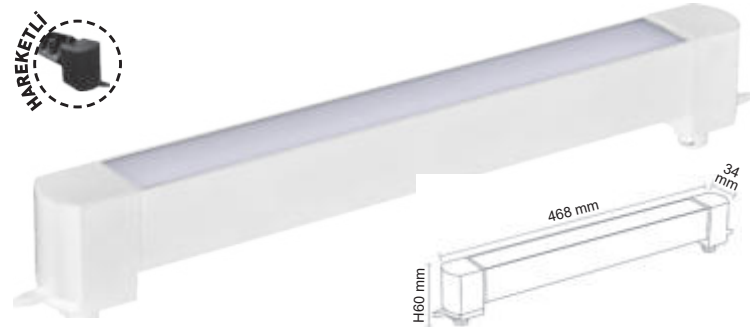

FL-5585 B

Fiyat : 38.00 $

Opak Difüzörlü Monofaze Beyaz Ray Armatürü (47 cm)

- 30 Watt
- OSRAM Led
- 3600 Lümen
- 220 Volt
- 3200K-4000K-6500K
- CRI ≥ 90