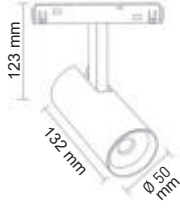

Profesyonel Seri Ray Spot Magnet Armatürler

W 10 Watt

OSRAM Led

1200 Lümen

48 Volt

3200K-4000K

CRI ≥ 90

ON / OFF **FL-5571**
35.00 $

DIMMABLE **FL-5571D**
65.00 $

DALI **FL-5571DD**
135.00 $
DIMMABLE