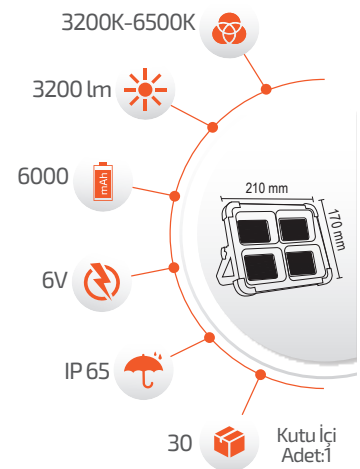

Kutu İçi Adet: 1