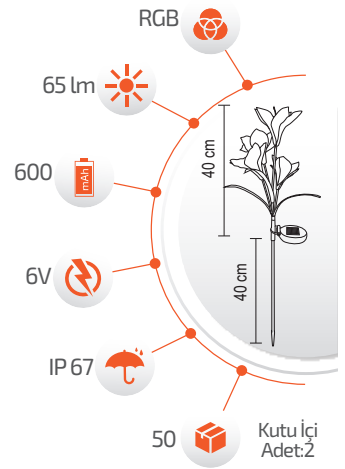

Ürün Kodu **FL-3208**

Fiyat **16.00 \$**

4W Solar Klivya

- Çevre Dostu
- Kolay Kurulum

- Hava Karardığında Otomatik Devreye Girer.

- Çalışma Süresi 6-12 Saat

- Çalışma Süresi 3-8 Saat

*Görseldeki ürünler kolilerde karışık halde bulunmaktadır.