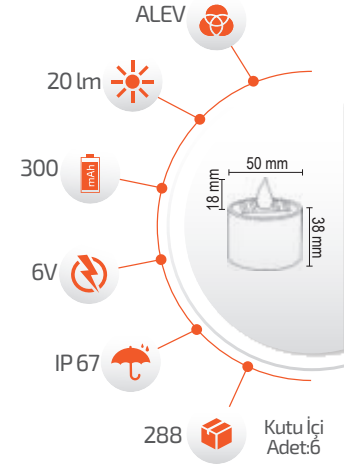

SOLAR IŞIK ZİNCİRLERİ

Ürün Kodu **FL-3254**

Fiyat **7.00 $**

1W Solar Mum

- -Çevre Dostu
- -Kolay Kurulum

- Hava Karardığında Otomatik Devreye Girer.

- Çalışma Süresi 6-12 Saat

- Çalışma Süresi 3-8 Saat

Ürün Kodu **FL-3201**

Fiyat **16.00 $**

20W Solar 5 Metre 7 Mod Işık Zinciri

- -Çevre Dostu
- -Kolay Kurulum

- Hava Karardığında Otomatik Devreye Girer.

- Çalışma Süresi 6-12 Saat

- Çalışma Süresi 3-8 Saat

Ürün Kodu **FL-3256**

Fiyat **20.00 $**

20W Solar 5 Metre 7 Mod Işık Zinciri

- -Çevre Dostu
- -Kolay Kurulum

- Hava Karardığında Otomatik Devreye Girer.

- Çalışma Süresi 6-12 Saat

- Çalışma Süresi 3-8 Saat

Ürün Kodu **FL-3258**

Fiyat **18.00 $**

20W Solar 5 Metre 7 Mod Işık Zinciri

- -Çevre Dostu
- -Kolay Kurulum

- Hava Karardığında Otomatik Devreye Girer.

- Çalışma Süresi 6-12 Saat

- Çalışma Süresi 3-8 Saat