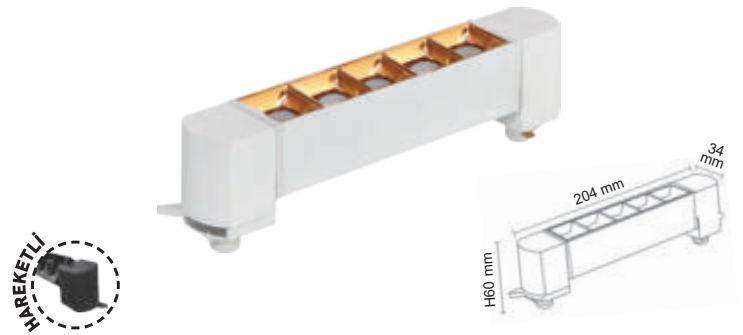

- 10 Watt
- OSRAM Led
- 1200 Lümen
- 220 Volt
- 3200K-4000K-6500K
- CRI ≥ 90

FL-5581 BS

Fiyat : 25.00 \$

Kompakt Lensli Monofaze Ray Armatürü (20 cm)

- 10 Watt
- OSRAM Led
- 1200 Lümen
- 220 Volt
- 3200K-4000K-6500K
- CRI ≥ 90