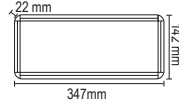

•ACİL DURUMLARDA
120 DK YANMA SÜRESİ

FL-9004

Acil Çıkış Armatürü

3 Watt

220 Volt

Koli Adedi : 20

Fiyat 10.50 $