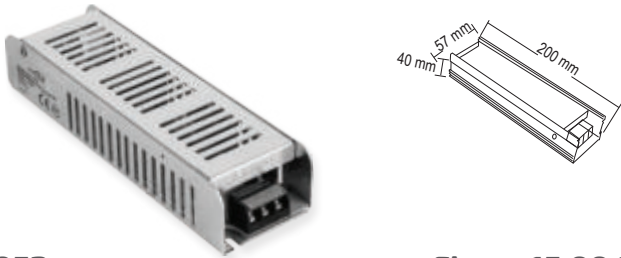

FL-5052

16,5A Slim Trafo

W 200 Watt

A 16.5 Amper

Koli Adeti:40

12 Volt DC

IP 20

Fiyat : 15.00 $

FL-5053

20A Slim Trafo

W 240 Watt

A 20 Amper

Koli Adeti:30

12 Volt DC

IP 20

Fiyat : 17.50 $