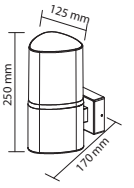

FL-1800

Mabet Aplik Armatür

- 12 Watt
- RAL 7016
- 3000K
- IP64
- 960 Lümen
- 250x170x125 mm
- 220 Volt
- Koli Adet: 6

Fiyat 65.00 $

FL-1791

Göknaç 30 cm Bolard Armatür

- 12 Watt
- RAL 7016
- 3000K
- IP64
- 960 Lümen
- 300x150 mm
- 220 Volt
- Koli Adet: 4

Fiyat 70.00 $