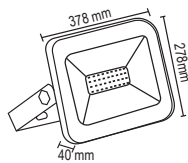

FL-9120

Fiyat : 55.00 $

200W Slim Kasa Projektör

W 200 Watt

IP 66

16000 Lümen

220 Volt

CRI ≥ 80

Koli Adeti:10