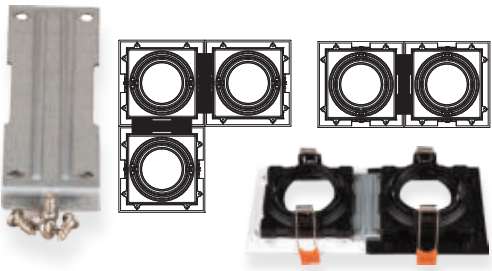

Koli Adeti:50

FL-1946 B

Fiyat : 6.50 \$

Bodrum PC Kasa

Dış Ölçü 80x125 mm

Koli Adeti:50

FL-1942

Fiyat : 0.50 \$