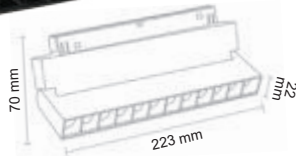

FL-5522
ON / OFF 45.00 $

FL-5522D
DIMMABLE 80.00 $

FL-5522DD
DIMMABLE 145.00 $

Profesyonel Seri Siyah Lensli Hareketli Magnet Armatür (22 cm)

12 Watt

OSRAM Led

1440 Lümen

48 Volt

3200K-4000K-6500K

CRI ≥ 90