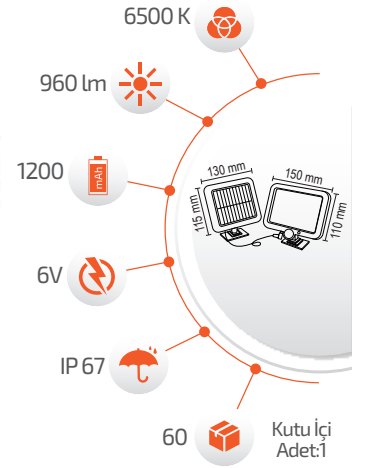

SOLAR MİNİ SOKAK ARMATÜRLERİ

Ürün Kodu **FL-3213**
Fiyat **24.00 $**

60W Solar Sokak Armatürü

-Çevre Dostu
-Kolay Kurulum

- Hava Karardığında
Otomatik Devreye Girer.

- Çalışma Süresi 6-12 Saat

- Çalışma Süresi 3-8 Saat

UZAKTAN KUMANDA
-Kumanda ile kontrol
-Açma / Kapama

Ürün Kodu **FL-3214**
Fiyat **24.00 $**

60W Solar Sokak Armatürü

-Çevre Dostu
-Kolay Kurulum

- Hava Karardığında
Otomatik Devreye Girer.

- Çalışma Süresi 6-12 Saat

- Çalışma Süresi 3-8 Saat

UZAKTAN KUMANDA
-Kumanda ile kontrol
-Açma / Kapama

Ürün Kodu **FL-3228**
Fiyat **28.00 $**

60W Solar Projektör

-Çevre Dostu
-Kolay Kurulum

- Hava Karardığında
Otomatik Devreye Girer.

- Çalışma Süresi 6-12 Saat

- Çalışma Süresi 3-8 Saat

5 Metre Kablo

Ürün Kodu **FL-3229**
Fiyat **28.00 $**

60W Solar Projektör

-Çevre Dostu
-Kolay Kurulum

- Hava Karardığında
Otomatik Devreye Girer.

- Çalışma Süresi 6-12 Saat

- Çalışma Süresi 3-8 Saat

5 Metre Kablo