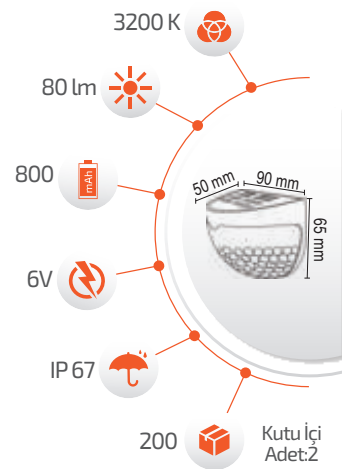

SOLAR DUVAR APLİKLERİ

Ürün Kodu **FL-3192**
Fiyat **30.00 $**
RGB Fiyat **33.00 $**

12W Solar Çift Yönlü Duvar Aplığı

-Çevre Dostu
-Kolay Kurulum

- Hava Karardığında
Otomatik Devreye Girer.

- Çalışma Süresi 6-12 Saat

- Çalışma Süresi 3-8 Saat

Ürün Kodu **FL-3217**
Fiyat **15.00 $**

6W Solar Çift Yönlü Duvar Aplığı

-Çevre Dostu
-Kolay Kurulum

- Hava Karardığında
Otomatik Devreye Girer.

- Çalışma Süresi 6-12 Saat

- Çalışma Süresi 3-8 Saat

Ürün Kodu **FL-3266**
Fiyat **20.00 $**

5W Solar Duvar Aplığı

-Çevre Dostu
-Kolay Kurulum

- Hava Karardığında
Otomatik Devreye Girer.

- Çalışma Süresi 6-12 Saat

- Çalışma Süresi 3-8 Saat

Ürün Kodu **FL-3250**
Fiyat **14.00 $**

5W Solar Duvar Aplığı

-Çevre Dostu
-Kolay Kurulum

- Hava Karardığında
Otomatik Devreye Girer.

- Çalışma Süresi 6-12 Saat

- Çalışma Süresi 3-8 Saat