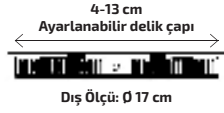

FL-2028

Fiyat : 8.00 $

24W Delik Çapı Ayarlanabilir Panel

24 Watt

Işık Açısı: 160°

2160 Lümen

220 Volt

3200K-4000K-6500K

Koli Adeti:40