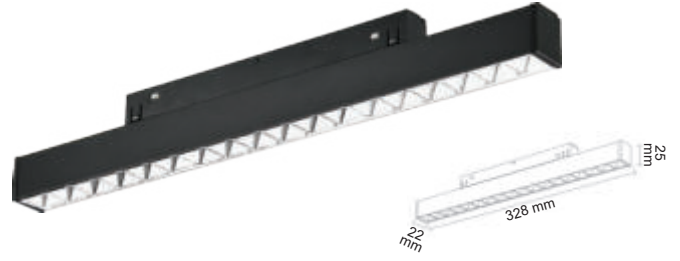

18 Watt

OSRAM Led

2160 Lümen

48 Volt

3200K-4000K-6500K

CRI ≥ 90

FL-5513W
ON / OFF 41.00 \$

FL-5513WD
DIMMABLE 69.00 \$