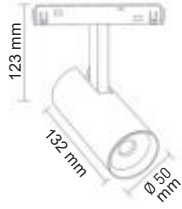

MAGNET ARMATÜRLER

FL-6671

Fiyat : 30.00 $

Magnet Ray Spot Armatür

W 10 Watt

OSRAM Led

1000 Lümen

48 Volt

3200K-4000K-6500K

CRI ≥ 90