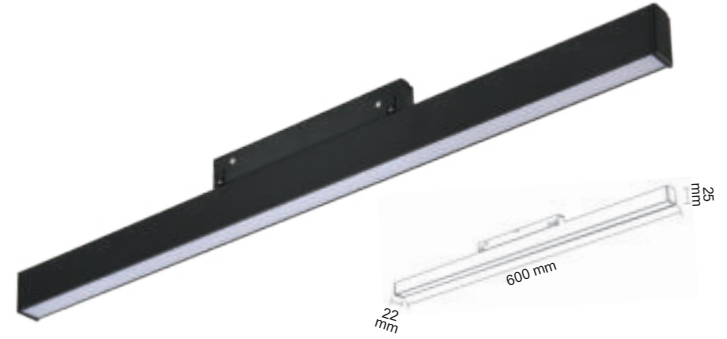

ON / OFF FL-5503
40.00 $

DIMMABLE FL-5503D
68.00 $

DALI DIMMABLE FL-5503DD
140.00 $

Profesyonel Seri Opak Difüzlü Magnet Armatür (60 cm)

30 Watt

OSRAM Led

3600 Lümen

48 Volt

3200K-4000K-6500K

CRI ≥ 90