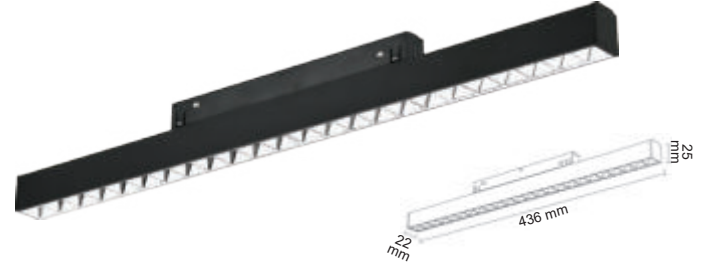

2160 Lümen

48 Volt

3200K-4000K-6500K

CRI ≥ 90

Kumanda ile kontrol,
DIM edebilme özelliği,
Adresleme imkanı

DALI sisteme
uygun armatürlerle
profesyonel çözümler

FL-5514
ON / OFF 60.00 \$

FL-5514D
DIMMABLE 88.00 \$