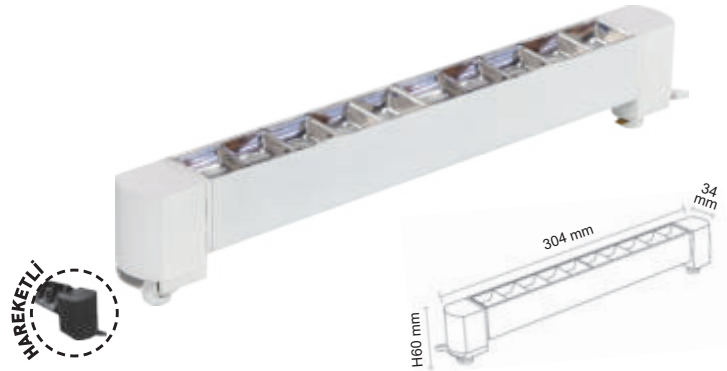

FL-5582 BS

Fiyat : 34.00 $

Kompakt Lensli Monofaze Ray Armatürü (30 cm)

- 20 Watt
- OSRAM Led
- 2400 Lümen
- 220 Volt
- 3200K-4000K-6500K
- CRI ≥ 90