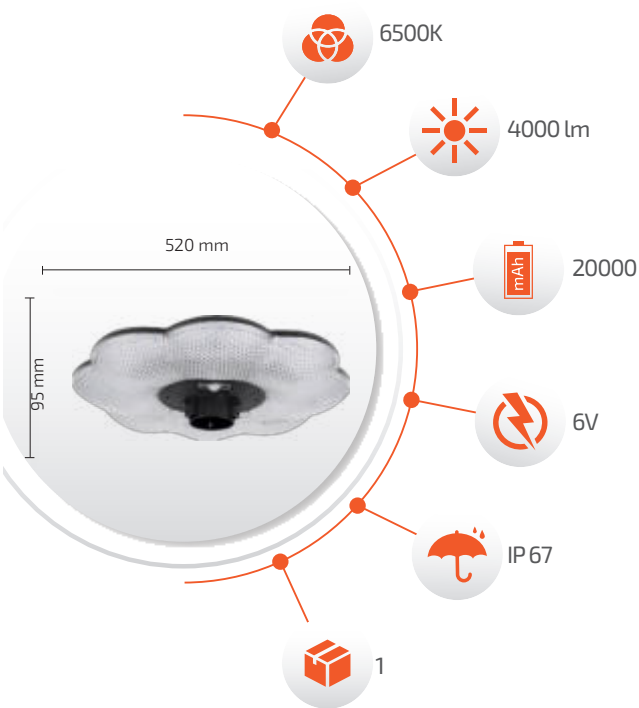

- Çalışma Süresi 10-18 Saat

- Çalışma Süresi 5-12 Saat

SOLAR TEKNOLOJİ
-Çevre Dostu
-Kolay Kurulum

FL-3178 D1

200W

300 cm Alüminyum Direk

Fiyat: **330.00 \$**

FL-3178 D2