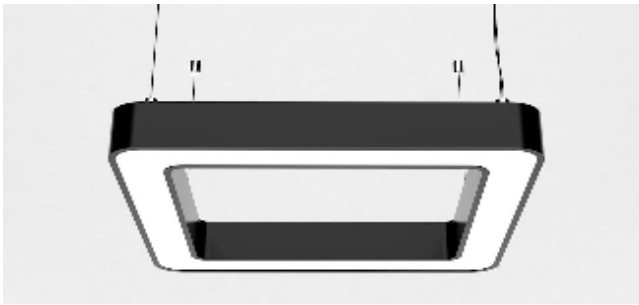

LINEAR ARMATÜRLER

DİKDÖRTGEN LINEAR

FL-99038	30x60 cm Dikdörtgen 58W 7200 Lm	154.00 $
FL-99039	30x120 cm Dikdörtgen 95W 12000 Lm	230.00 $
FL-99040	60x120 cm Dikdörtgen 115W 14500 Lm	278.00 $

SU YOLU LINEAR

FL-99041	120 cm Su Yolu 50W 6500 Lm	175.00 $
FL-99042	150 cm Su Yolu 60W 7500 Lm	200.00 $
FL-99043	180 cm Su Yolu 70W 9000 Lm	225.00 $

PASSION LINEAR

FL-99044	30x90 cm Passion 75W 9000 Lm	228.00 $
FL-99045	30x120 cm Passion 95W 12000 Lm	285.00 $
FL-99046	60x120 cm Passion 115W 14000 Lm	347.00 $

RADIUS ÜÇGEN LINEAR

FL-99047	60x60x60 cm Radius Üçgen 55W 7000 Lm	212.00 $
FL-99048	90x90x90 cm Radius Üçgen 85W 10500 Lm	343.00 $
FL-99049	120x120x120 cm Radius Üçgen 115W 14500 Lm	445.00 $

RADIUS KARE LINEAR

FL-99050	40X40 CM Radius Kare 50W 6000 Lm	155.00 $
FL-99051	60X60 CM Radius Kare 75W 9500 Lm	233.00 $
FL-99052	90x90 CM Radius Kare 115W 14500 Lm	349.00 $

RADIUS DİKDÖRTGEN LINEAR

FL-99053	60x90 cm Radius Dikdörtgen 38W 5000 Lm	302.00 $
FL-99054	60x120 cm Radius Dikdörtgen 58W 7000 Lm	362.00 $
FL-99055	60x180 cm Radius Dikdörtgen 77W 9500 Lm	483.00 $

TÜM LINEAR MODELLERİNDE İSTENİLEN IŞIK RENGİ,
ÖLÇÜ VE KASA RENGİNDE ÜRETİM YAPILMAKTADIR. FİYAT VE TERMİN BİLGİSİ ALMAK İÇİN İLETİŞİME GEÇİNİZ.

SAMSUNG OSRAM TRIDONIC PHILIPS