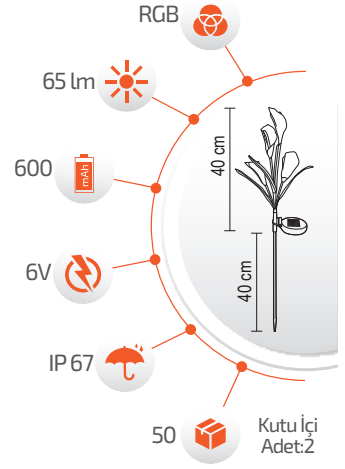

Ürün Kodu **FL-3205**

Fiyat **16.00 \$**

4W Solar Zambak

- Çevre Dostu
- Kolay Kurulum

- Hava Karardığında Otomatik Devreye Girer.

- Çalışma Süresi 6-12 Saat

- Çalışma Süresi 3-8 Saat

*Görseldeki ürünler kolilerde karışık halde bulunmaktadır.