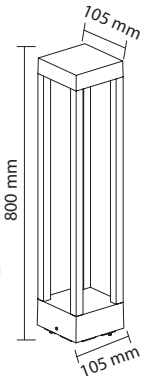

Fiyat 105.00 \$

Alüminyum Bolardlar

FL-1797

Kızılıcak Aplik Armatür

- 12 Watt
- RAL 7016
- 3000K
- IP64
- 960 Lümen
- 260x150x115 mm
- 220 Volt
- Koli Adet: 4

Fiyat 65.00 \$

FL-1800

Mabet Aplik Armatür