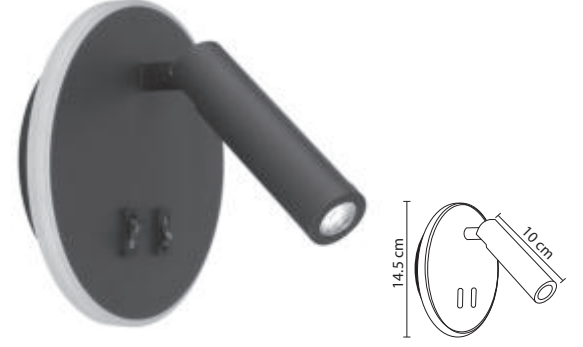

- FL-8079**
10'lu Şarj Kablosu
- Aynı Anda
10 Adet Ürünü
Şarj Eder.
-  Koli Adedi : 30
- Fiyat 40.00 \$**

YATAK BAŞI ARMATÜRLERİ

FL-2297

Fiyat : 46.00 \$

11W Çift Fonksiyonlu Yatak Başı Armatür

- 11 Watt
- 220 Volt
- EPISTAR Led
- 3200K
- 880 Lümen
- Koli Adeti:40