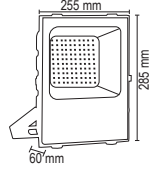

FL-4410

Fiyat : 38.00 $

100W Gold Seri Projektör

- 100 Watt
- IP 66
- 9000 Lümen
- 220 Volt
- 3200K-4000K-6500K
- Koli Adeti:5