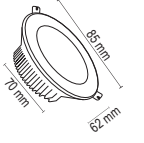

FL-2076 K

Fiyat : 11.50 $

10W Döküm Kasa Profesyonel Downlight

- 10 Watt
- Işık Açısı: 90°
- 900 Lümen
- 220 Volt
- 3200K-4000K-6500K
- Koli Adeti:100