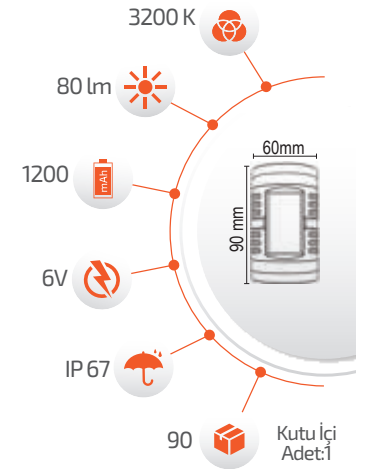

Ürün Kodu **FL-3250**
Fiyat **14.00 $**

5W Solar Duvar Aplığı

-Çevre Dostu
-Kolay Kurulum

- Hava Karardığında
Otomatik Devreye Girer.

- Çalışma Süresi 6-12 Saat

- Çalışma Süresi 3-8 Saat