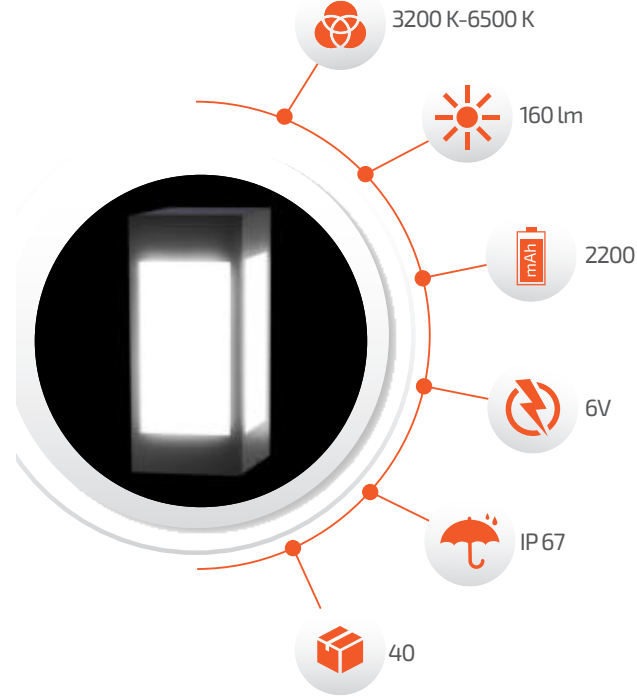

SOLAR BAHÇE ARMATÜRLERİ

10W Solar Fonksiyonel Bahçe Armatürü

Ürün Kodu **FL-3231**
Fiyat **43.00 $**

ON/OFF FOTOSEL
- Hava Karardığında
Otomatik Devreye Girer.

- Çalışma Süresi 6-12 Saat
- Çalışma Süresi 3-8 Saat

SOLAR TEKNOLOJİ
- Çevre Dostu
- Kolay Kurulum