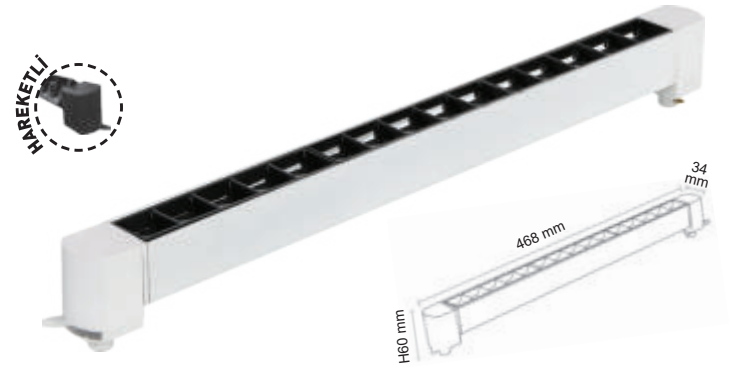

FL-5583 BB

Fiyat : 38.00 $

Kompakt Lensli Monofaze Ray Armatürü (47 cm)

- 30 Watt
- OSRAM Led
- 3600 Lümen
- 220 Volt
- 3200K-4000K-6500K
- CRI $\geq$ 90