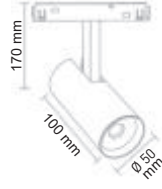

PRO MAGNET ARMATÜRLER

FL-5420

Fiyat : 42.00 $

Pro Magnet Ray Spot (Ø 5 cm)

W 12 Watt

OSRAM Led

1440 Lümen

48 Volt

3200K-4000K

CRI ≥ 90