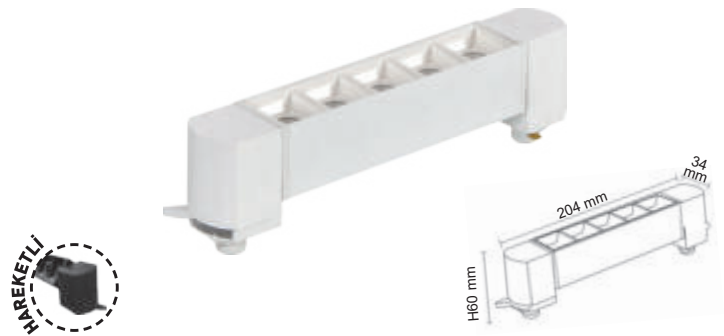

Tavan-Duvar Geçiş Aparatı

FL-5470

Fiyat : 9.00 \$

Sonlama Kapağı

FL-5474

Fiyat : 3.00 \$

Driver Tarafı Sonlama Kapağı

YENİ NESİL HAREKETLİ RAY ARMATÜRLERİ