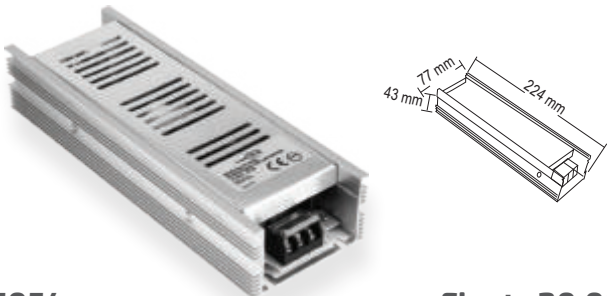

FL-5054

30A Slim Trafo

W 360 Watt

A 30 Amper

Koli Adeti:30

12 Volt DC

IP 20

Fiyat : 20.00 $

FL-5051

40A Slim Trafo

W 480 Watt

A 40 Amper

Koli Adeti:20

12 Volt DC

IP 20

Fiyat : 25.00 $