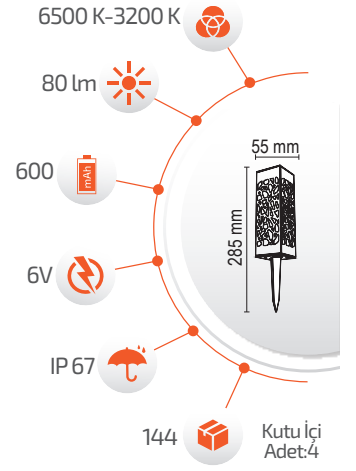

5W Solar Dekoratif Çim Armatürü

-Çevre Dostu
-Kolay Kurulum

- Hava Karardığında
Otomatik Devreye Girer.

- Çalışma Süresi 6-12 Saat

- Çalışma Süresi 3-8 Saat

Ürün Kodu **FL-3225**
Fiyat **6.00 \$**

3W Solar Glop Çim Armatürü