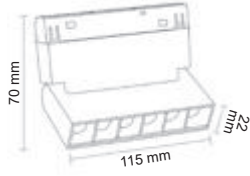

MAGNET ARMATÜRLER

FL-6621

Fiyat : 22.00 $

Siyah Kompakt Lensli Hareketli Magnet Armatür (11 cm)

W 6 Watt

OSRAM Led

600 Lümen

48 Volt

3200K-4000K-6500K

CRI ≥ 90

FL-6621 W

Fiyat : 24.00 $

Beyaz Kompakt Lensli Hareketli Magnet Armatür (11 cm)

W 6 Watt

OSRAM Led

600 Lümen

48 Volt

3200K-4000K-6500K

CRI ≥ 90