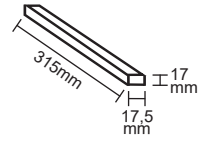

FL-5026 D

Fiyat : 9.00 $

5A Kalem Tipi IP Trafo

W 60 Watt

A 5 Amper

Koli Adeti:100

12 Volt DC

IP 66