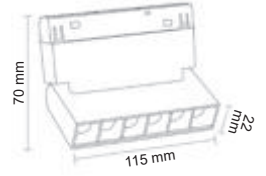

MAGNET ARMATÜRLER

FL-6621

Fiyat : 22.00 $

Siyah Kompakt Lensli Hareketli Magnet Armatür (11 cm)

W 6 Watt

OSRAM Led

600 Lümen

48 Volt

3200K-4000K-6500K

CRI ≥ 90

FL-6621 W

Fiyat : 24.00 $

Beyaz Kompakt Lensli Hareketli Magnet Armatür (11 cm)

W 6 Watt

OSRAM Led

600 Lümen

48 Volt

3200K-4000K-6500K

CRI ≥ 90