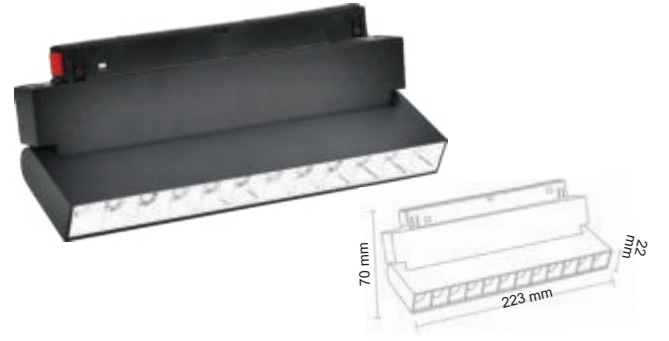

FL-6622 W

Fiyat : 43.00 $

Beyaz Kompakt Lensli Hareketli Magnet Armatür (22 cm)

- 12 Watt
- OSRAM Led
- 1200 Lümen
- 48 Volt
- 3200K-4000K-6500K
- CRI ≥ 90