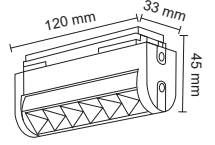

FL-5430

Fiyat : 33.00 $

Kompakt Lensli Hareketli Pro Magnet Armatür (12 cm)

W 6 Watt

OSRAM Led

720 Lümen

48 Volt

3200K-4000K

CRI ≥ 90