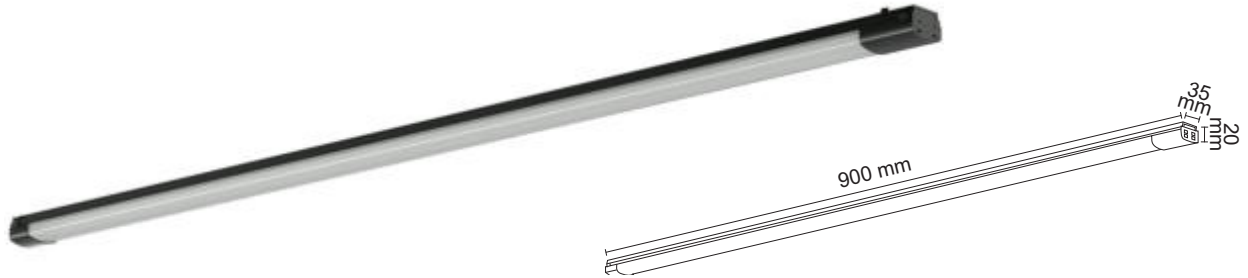

FL-5403

Fiyat : 46.00 $

Opak Difüzörlü Pro Magnet Armatür (90 cm)

W 30 Watt

OSRAM Led

3600 Lümen

48 Volt

3200K-4000K

CRI ≥ 90