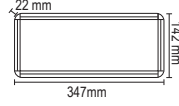

•ACİL DURUMLARDA
120 DK YANMA SÜRESİ

FL-9001

Acil Çıkış Armatürü

3 Watt

220 Volt

Koli Adedi : 20

Fiyat 10.50 $