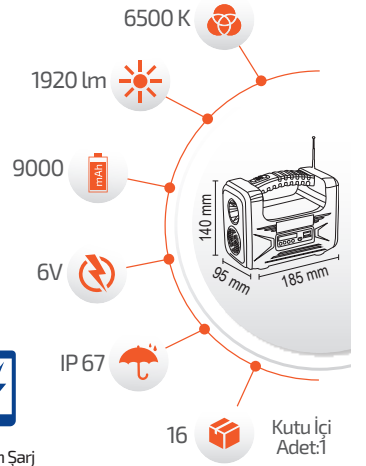

-Çevre Dostu
-Kolay Kurulum

- Çalışma Süresi 6-12 Saat

- Çalışma Süresi 3-8 Saat

120W Solar Işıldak Paketi

Ürün Kodu **FL-3275**

Fiyat **100.00 \$**

*Bluetooth
*Radyo
*Hafıza Kartı

-Çevre Dostu
-Kolay Kurulum