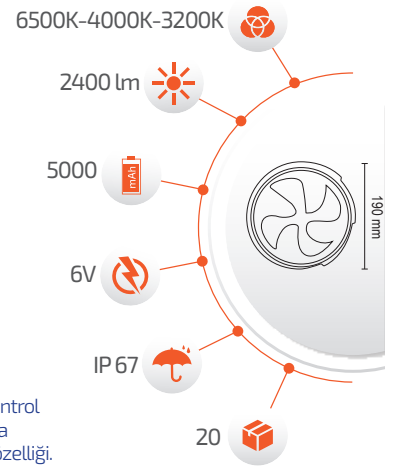

3 Farklı Renkte Kullanım İmkânı
- Mod 1: 6500K
- Mod 2: 3200K
- Mod 3: 4000K

- Kumanda ile kontrol
- Açma / Kapama
- DIM edebilme özelliği.