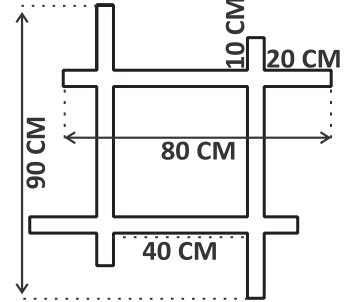

INFINITY LINEAR	
•KOD	FL-99096
•WATT	385W
•LÜMEN	48000 Lm
•FİYAT	1400.00 $