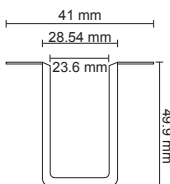

KOD	ÜRÜN	FİYAT
FL-5555	1 Metre Siva Altı Yaylı Ray	25.00 $
FL-5556	2 Metre Siva Altı Yaylı Ray	50.00 $
FL-5557	3 Metre Siva Altı Yaylı Ray	75.00 $