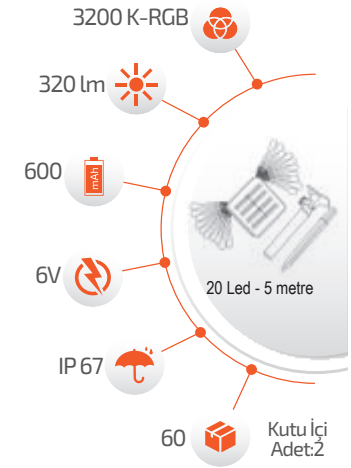

Ürün Kodu **FL-3256**

Fiyat **20.00 \$**

20W Solar 5 Metre 7 Mod Işık Zinciri

- Çevre Dostu
- Kolay Kurulum

- Hava Karardığında Otomatik Devreye Girer.

- Çalışma Süresi 6-12 Saat

- Çalışma Süresi 3-8 Saat

Ürün Kodu **FL-3258**