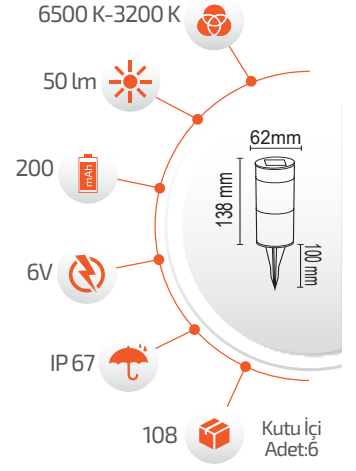

- Hava Karardığında
Otomatik Devreye Girer.

- Çalışma Süresi 6-12 Saat

- Çalışma Süresi 3-8 Saat

SOLAR DEKORATİF BAHÇE ARMATÜRLERİ

Forlife®

Ürün Kodu **FL-3223**
Fiyat **6.00 \$**

3W Solar Metal Çim Armatürü