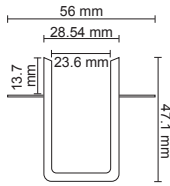

KOD	ÜRÜN	FİYAT
FL-6641	1 M Trimless (13.7 mm) Ray	25.00 $
FL-6642	2 M Trimless (13.7 mm) Ray	50.00 $
FL-6643	3 M Trimless (13.7 mm) Ray	75.00 $