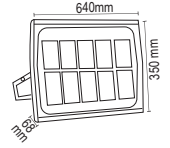

FL-5001

500W Gold Seri Projektör

- 500W
- 6500K
- 220 Volt
- IP65
- 40000 Lümen
- Koli Adedi : 2

Fiyat 360.00 $