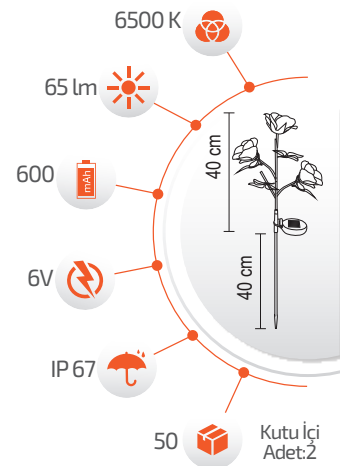

SOLAR ÇİÇEK ARMATÜRLER

Ürün Kodu **FL-3207**
Fiyat **20.00 $**

10W Solar Sakura

- -Çevre Dostu
- -Kolay Kurulum

- Hava Karardığında Otomatik Devreye Girer.

- Çalışma Süresi 6-12 Saat

- Çalışma Süresi 3-8 Saat

Ürün Kodu **FL-3209**
Fiyat **19.00 $**

7W Solar Başak

- -Çevre Dostu
- -Kolay Kurulum

- Hava Karardığında Otomatik Devreye Girer.

- Çalışma Süresi 6-12 Saat

- Çalışma Süresi 3-8 Saat

Ürün Kodu **FL-3202**
Fiyat **15.00 $**

4W Solar Lilyum

- -Çevre Dostu
- -Kolay Kurulum

- Hava Karardığında Otomatik Devreye Girer.

- Çalışma Süresi 6-12 Saat

- Çalışma Süresi 3-8 Saat

*Görseldeki ürünler kolilerde karışık halde bulunmaktadır.

Ürün Kodu **FL-3203**
Fiyat **20.00 $**

4W Solar Gül

- -Çevre Dostu
- -Kolay Kurulum

- Hava Karardığında Otomatik Devreye Girer.

- Çalışma Süresi 6-12 Saat

- Çalışma Süresi 3-8 Saat

*Görseldeki ürünler kolilerde karışık halde bulunmaktadır.