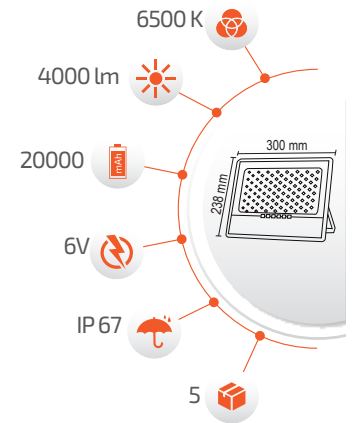

Panel Ölçüsü
350x530 mm

UZAKTAN
HUMANDA
-Kumanda ile kontrol
-Açma / Kapama
-DIM edebilme özelliği.