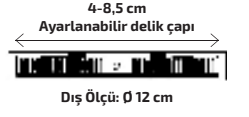

FL-2027

Fiyat : 6.00 $

18W Delik Çapı Ayarlanabilir Panel

18 Watt

Işık Açısı: 160°

1620 Lümen

220 Volt

3200K-4000K-6500K

Koli Adeti:100