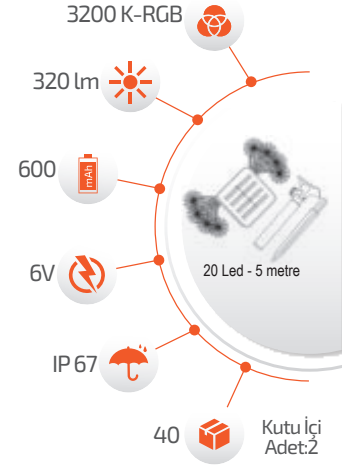

20W Solar 5 Metre 7 Mod Işık Zinciri