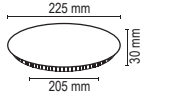

FL-2022

Fiyat : 8.00 $

24W Yeni Nesil Panel

W 24 Watt

Işık Açısı: 160°

2160 Lümen

220 Volt

3200K-4000K-6500K

Koli Adeti:40

FL-2023

Fiyat : 11.00 $

36W Yeni Nesil Panel

W 36 Watt

Işık Açısı: 160°

3240 Lümen

220 Volt

3200K-4000K-6500K

Koli Adeti:20