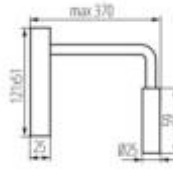

FL-2299 S

Fiyat : 24.00 $

3W Siyah Kasa Yatak Başı Armatür

- 3 Watt
- 220 Volt
- EPISTAR Led
- 3200K
- 240 Lümen
- Koli Adeti:80