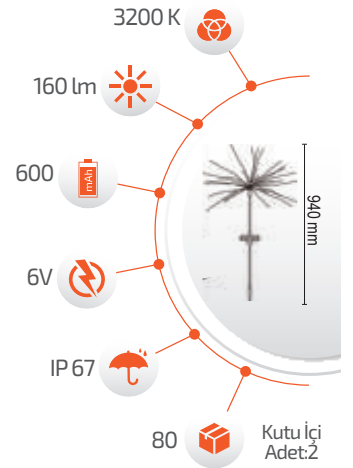

10W Solar Karahindiba