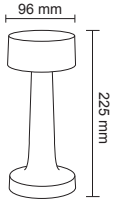

FL-8061

Amazon Masa Lambası

- 1500 mAh
- 6500K-4000K-3200K
- 96x96x225 mm
- Koli Adedi : 30

Fiyat 23.00 $