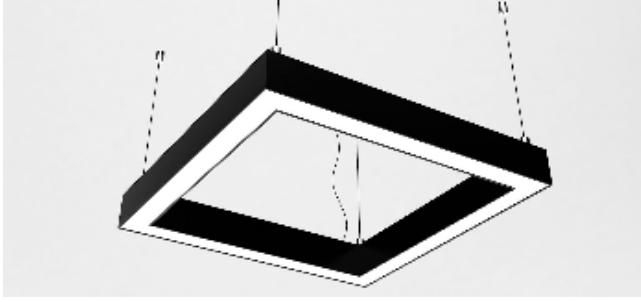

SİMİT LINEAR

FL-99020	60 cm Simit 50W 6500 Lm	210.00 $
FL-99021	80 cm Simit 70W 9000 Lm	285.00 $
FL-99022	100 cm Simit 90W 11500 Lm	355.00 $