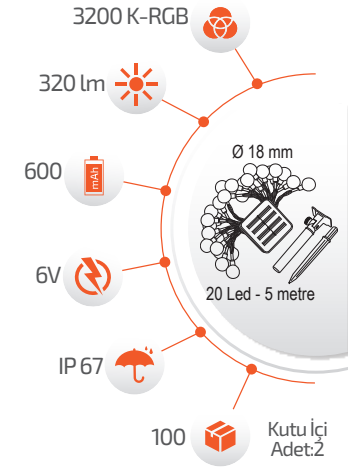

Ürün Kodu **FL-3201**

Fiyat **16.00 $**

20W Solar 5 Metre 7 Mod Işık Zinciri

- -Çevre Dostu
- -Kolay Kurulum

- Hava Karardığında Otomatik Devreye Girer.

- Çalışma Süresi 6-12 Saat

- Çalışma Süresi 3-8 Saat

Ürün Kodu **FL-3256**

Fiyat **20.00 $**

20W Solar 5 Metre 7 Mod Işık Zinciri

- -Çevre Dostu
- -Kolay Kurulum

- Hava Karardığında Otomatik Devreye Girer.

- Çalışma Süresi 6-12 Saat

- Çalışma Süresi 3-8 Saat