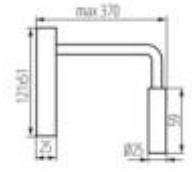

FL-2299 B

Fiyat : 24.00 $

3W Beyaz Kasa Yatak Başı Armatür

- 3 Watt
- 220 Volt
- EPISTAR Led
- 3200K
- 240 Lümen
- Koli Adeti:80