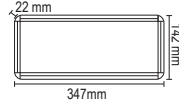

ACİL ÇIKIŞ ARMATÜRLERİ

•ACİL DURUMLARDA
120 DK YANMA SÜRESİ

FL-9006

Acil Çıkış Armatürü

3 Watt

220 Volt

Koli Adedi : 20

Fiyat 10.50 $