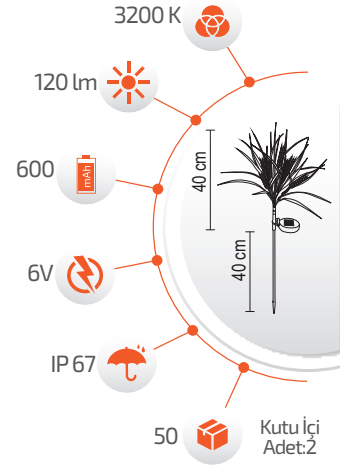

Ürün Kodu **FL-3202**
Fiyat **15.00 $**

4W Solar Lilyum

- -Çevre Dostu
- -Kolay Kurulum

- Hava Karardığında Otomatik Devreye Girer.

- Çalışma Süresi 6-12 Saat

- Çalışma Süresi 3-8 Saat