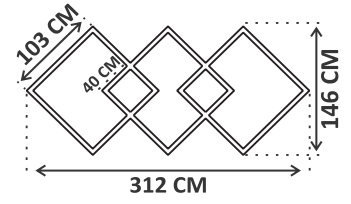

SPIRAL LINEAR	
•KOD	FL-99107
•WATT	70W
•LÜMEN	8750 Lm
•FİYAT	260.00 $