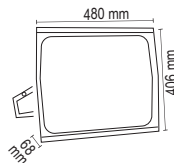

FL-5006

500W Gold Seri Projektör

- 500W
- 6500K-3200K
- 220 Volt
- IP66
- 40000 Lümen
- Koli Adedi : 2

Fiyat 265.00 $