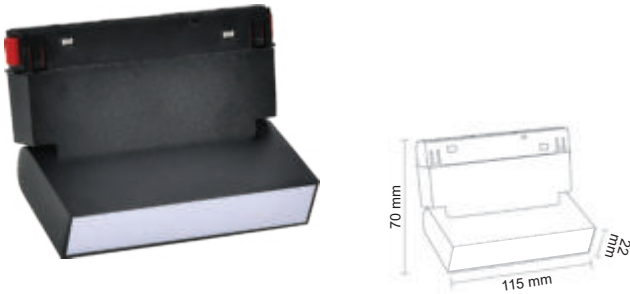

ON / OFF FL-5523
28.00 $

DIMMABLE FL-5523D
56.00 $

DALI DIMMABLE FL-5523DD
128.00 $

Profesyonel Seri Opak Difüzlü Hareketli Magnet Armatür (11cm)

6 Watt

OSRAM Led

720 Lümen

48 Volt

3200K-4000K-6500K

CRI ≥ 90