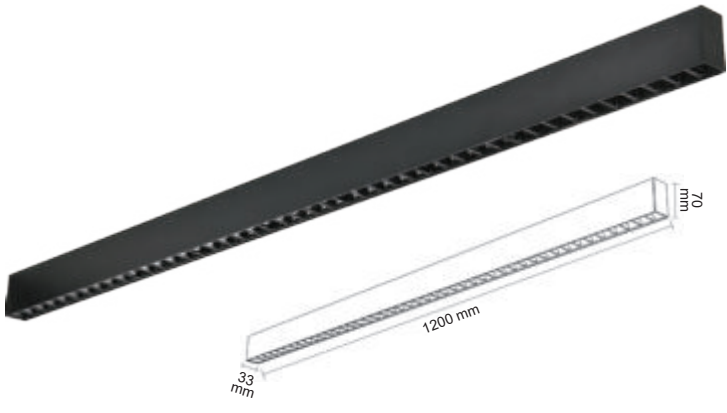

YENİ NESİL LINEAR ARMATÜRLER

FL-5561

Fiyat : 89.00 $

Siyah Kompakt Lensli Linear Armatür

- 40 Watt
- OSRAM Led
- 4800 Lümen
- 220 Volt
- 3200K-4000K
- CRI $\geq$ 90