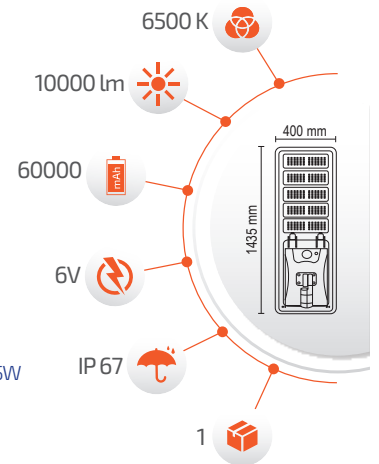

- Aktif Mod 500W
- Bekleme Modu 165W

120°
Hareket
Kabilyeti