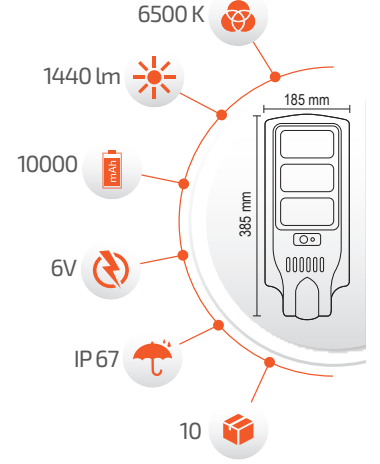

- Aktif Mod 90W
- Bekleme Modu 30W

- Kumanda ile kontrol
- Açma / Kapama
- DIM edebilme özelliği.