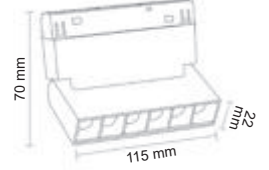

FL-5521R
30.00 $

FL-5521RD
58.00 $

FL-5521RDD
130.00 $

FL-5521S
30.00 $

FL-5521SD
58.00 $

FL-5521SDD
130.00 $

Profesyonel Seri Rose Lensli Hareketli Magnet Armatür (11 cm)

6 Watt

OSRAM Led

720 Lümen

48 Volt

3200K-4000K-6500K

CRI ≥ 90

6 Watt

OSRAM Led

720 Lümen

48 Volt

3200K-4000K-6500K

CRI ≥ 90