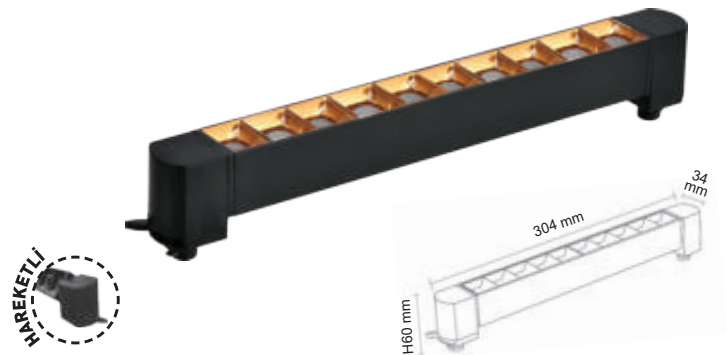

- 20 Watt
- OSRAM Led
- 2400 Lümen
- 220 Volt
- 3200K-4000K-6500K
- CRI ≥ 90

FL-5582 SS

Fiyat : 34.00 \$

Kompakt Lensli Monofaze Ray Armatürü (30 cm)

- 20 Watt
- OSRAM Led
- 2400 Lümen
- 220 Volt
- 3200K-4000K-6500K
- CRI ≥ 90