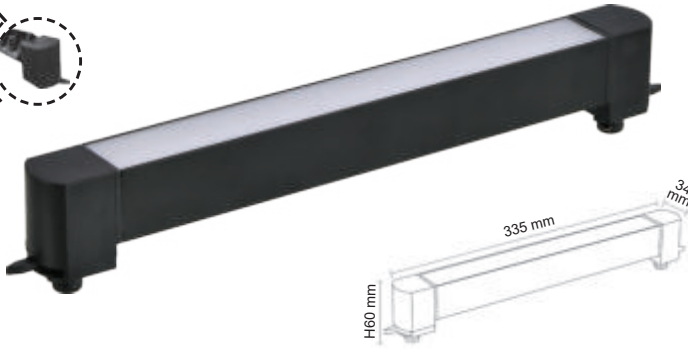

YENİ NESİL HAREKETLİ RAY ARMATÜRLERİ

FL-5584 S

Fiyat : 28.00 $

Opak Difüzörlü Monofaze Siyah Ray Armatürü (34 cm)

- 20 Watt
- OSRAM Led
- 2400 Lümen
- 220 Volt
- 3200K-4000K-6500K
- CRI ≥ 90