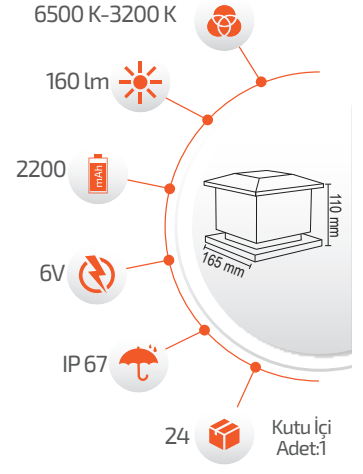

10W Solar Dekoratif Set Üstü Armatür

*Ürün üzerindeki tuşa basarak, 3200K - 6500K renk seçeneklerinden istediğinizi kullanabilirsiniz.