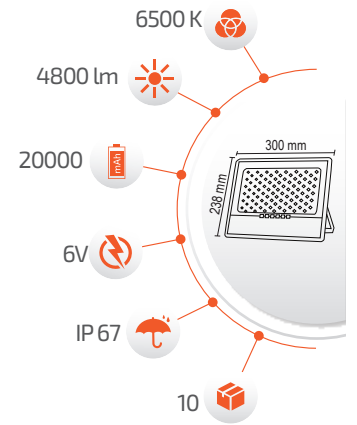

Fiyat **160.00 \$**

300W Solar Projektör

- Çevre Dostu
- Kolay Kurulum

- Hava Karardığında Otomatik Devreye GİRER.

- Çalışma Süresi 10-18 Saat

- Çalışma Süresi 5-12 Saat

Panel Ölçüsü
350x530 mm

- Kumanda ile kontrol
- Açma / Kapama
- DIM edebilme özelliği.