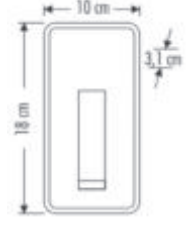

FL-2298 B

Fiyat : 46.00 $

13W Beyaz Kasa Çift Fonksiyonlu Yatak Başı Armatür

- 13 Watt
- 220 Volt
- EPISTAR Led
- 3200K
- 1040 Lümen
- Koli Adeti:40