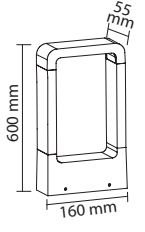

FL-1787

İğde 40 cm Bolard Armatür

- 7 Watt
- 3000K
- 560 Lümen
- 220 Volt
- RAL 7016
- IP64
- 400x108 mm
- Koli Adet: 4

Fiyat 85.00 $