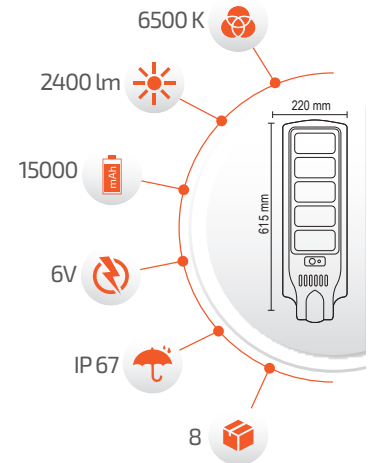

- Aktif Mod 90W
- Bekleme Modu 30W

- Kumanda ile kontrol
- Açma / Kapama
- DIM edebilme özelliği.