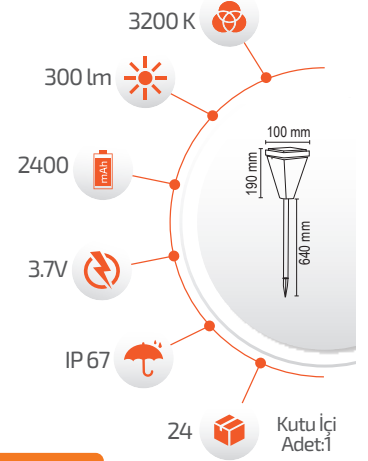

15W Solar Çim ve Set Üstü Armatür

*Kutu içerisinde gönderilen montaj aparatlarıyla 3 farklı kullanım imkanı.