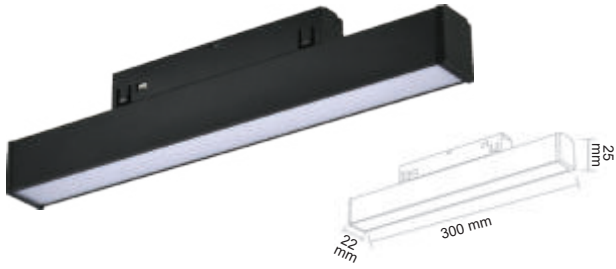

OSRAM Led

1000 Lümen

48 Volt

3200K-4000K-6500K

CRI ≥ 90

**FL-6601****Fiyat : 14.00 \$**

Opak Difüzörlü Magnet Armatür (30 cm)

- 10 Watt
- OSRAM Led
- 1000 Lümen
- 48 Volt
- 3200K-4000K-6500K
- CRI ≥ 90