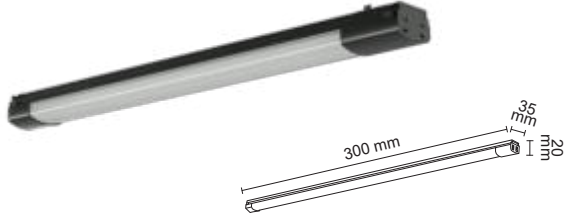

OPAK DİFÜZÖRLÜ PRO MAGNET ARMATÜRLER

FL-5401

Fiyat : 24.00 $

Opak Difüzörlü Pro Magnet Armatür (30 cm)

W 10 Watt

OSRAM Led

1200 Lümen

48 Volt

3200K-4000K

CRI ≥ 90