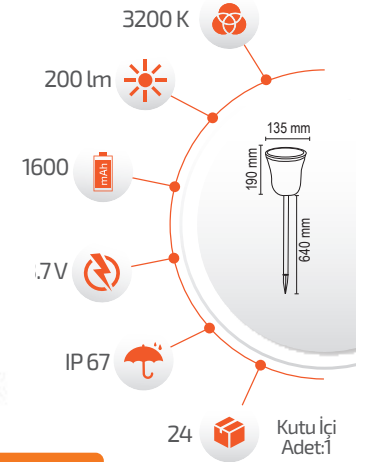

10W Solar Peri Led'li Armatür

*Kutu içerisinde gönderilen montaj aparatlarıyla 3 farklı kullanım imkanı.