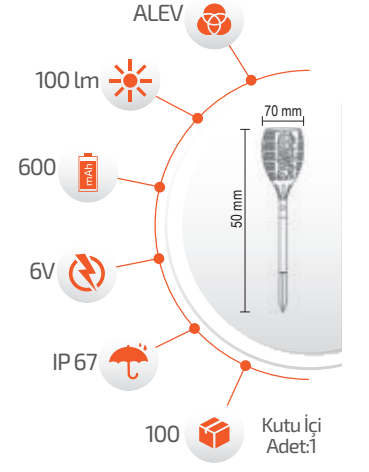

SOLAR DEKORATİF BAHÇE ARMATÜRLERİ

Ürün Kodu **FL-3222**

Fiyat **8.00 \$**

6W Solar Alev Efektli Meşale

-Çevre Dostu
-Kolay Kurulum

- Hava Karardığında
Otomatik Devreye Girer.

- Çalışma Süresi 6-12 Saat

- Çalışma Süresi 3-8 Saat