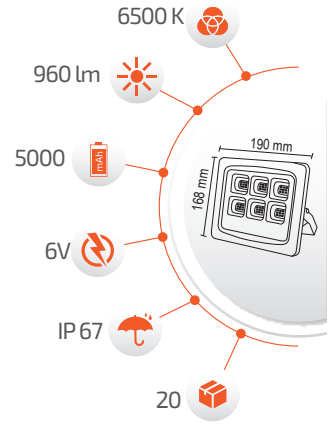

Panel Ölçüsü
230x350 mm

UZAKTAN
HUMANDA
-Kumanda ile kontrol
-Açma / Kapama
-DIM edebilme özelliği.