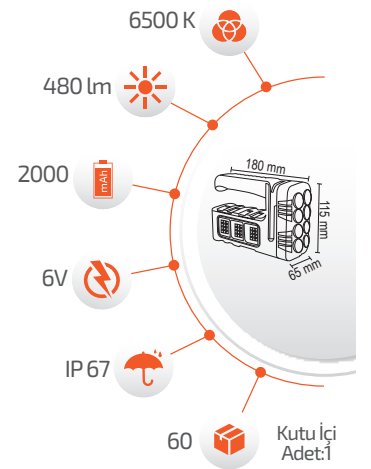

30W Solar Fener