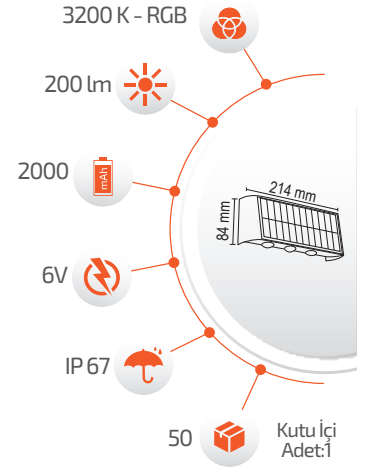

Ürün Kodu **FL-3217**
Fiyat **15.00 $**

6W Solar Çift Yönlü Duvar Aplığı

-Çevre Dostu
-Kolay Kurulum

- Hava Karardığında
Otomatik Devreye Girer.

- Çalışma Süresi 6-12 Saat

- Çalışma Süresi 3-8 Saat