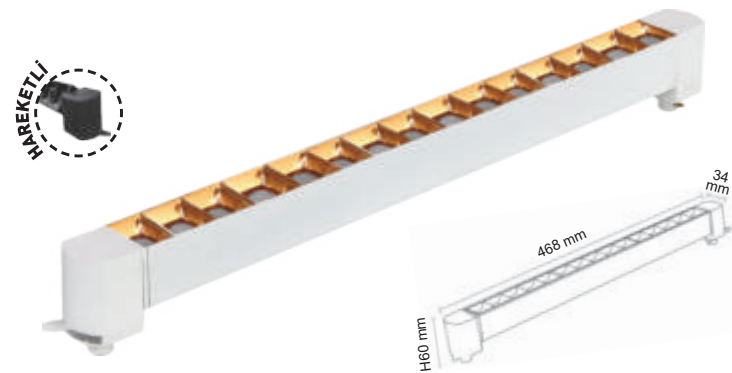

FL-5583 BR

Fiyat : 47.00 $

Kompakt Lensli Monofaze Ray Armatürü (47 cm)

- 30 Watt
- OSRAM Led
- 3600 Lümen
- 220 Volt
- 3200K-4000K-6500K
- CRI $\geq$ 90