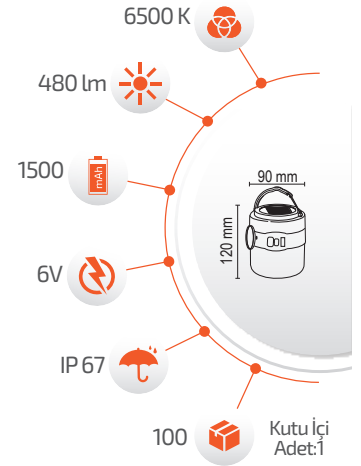

Ürün Kodu **FL-3210 Y**

Fiyat **14.00 $**

30W Solar Lamba

*USB Kablo ile şarj edilebilir.

- -Çevre Dostu
- -Kolay Kurulum

- Çalışma Süresi 6-12 Saat

- Çalışma Süresi 3-8 Saat