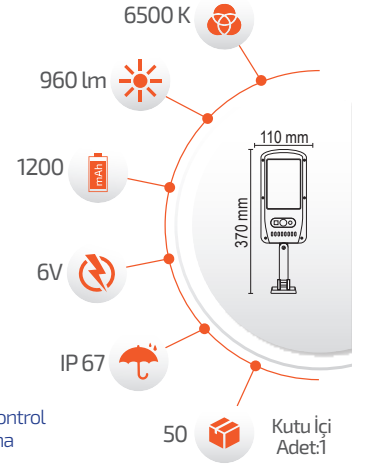

60W Solar Sokak Armatürü

-Çevre Dostu
-Kolay Kurulum

- Hava Karardığında
Otomatik Devreye Girer.

- Çalışma Süresi 6-12 Saat

- Çalışma Süresi 3-8 Saat

UZAKTAN KUMANDA
-Kumanda ile kontrol
-Açma / Kapama

Ürün Kodu **FL-3228**
Fiyat **28.00 $**

60W Solar Projektör

-Çevre Dostu
-Kolay Kurulum

- Hava Karardığında
Otomatik Devreye Girer.

- Çalışma Süresi 6-12 Saat

- Çalışma Süresi 3-8 Saat