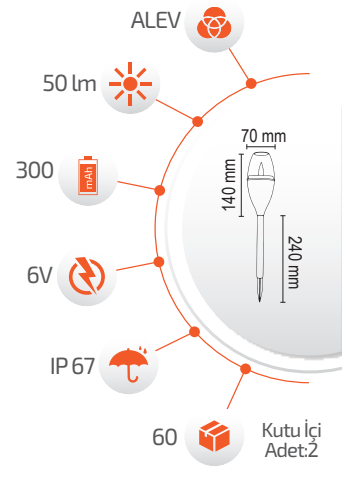

SOLAR DEKORATİF BAHÇE ARMATÜRLERİ

Ürün Kodu **FL-3218**
Fiyat **5.00 $**

5W Solar Dekoratif Çim Armatürü

-Çevre Dostu
-Kolay Kurulum

- Hava Karardığında
Otomatik Devreye Girer.

- Çalışma Süresi 6-12 Saat

- Çalışma Süresi 3-8 Saat

Ürün Kodu **FL-3225**
Fiyat **6.00 $**

3W Solar Glop Çim Armatürü

-Çevre Dostu
-Kolay Kurulum

- Hava Karardığında
Otomatik Devreye Girer.

- Çalışma Süresi 6-12 Saat

- Çalışma Süresi 3-8 Saat

Ürün Kodu **FL-3251**
Fiyat **9.00 $**

3W Solar Çim Armatürü

-Çevre Dostu
-Kolay Kurulum

- Hava Karardığında
Otomatik Devreye Girer.

- Çalışma Süresi 6-12 Saat

- Çalışma Süresi 3-8 Saat