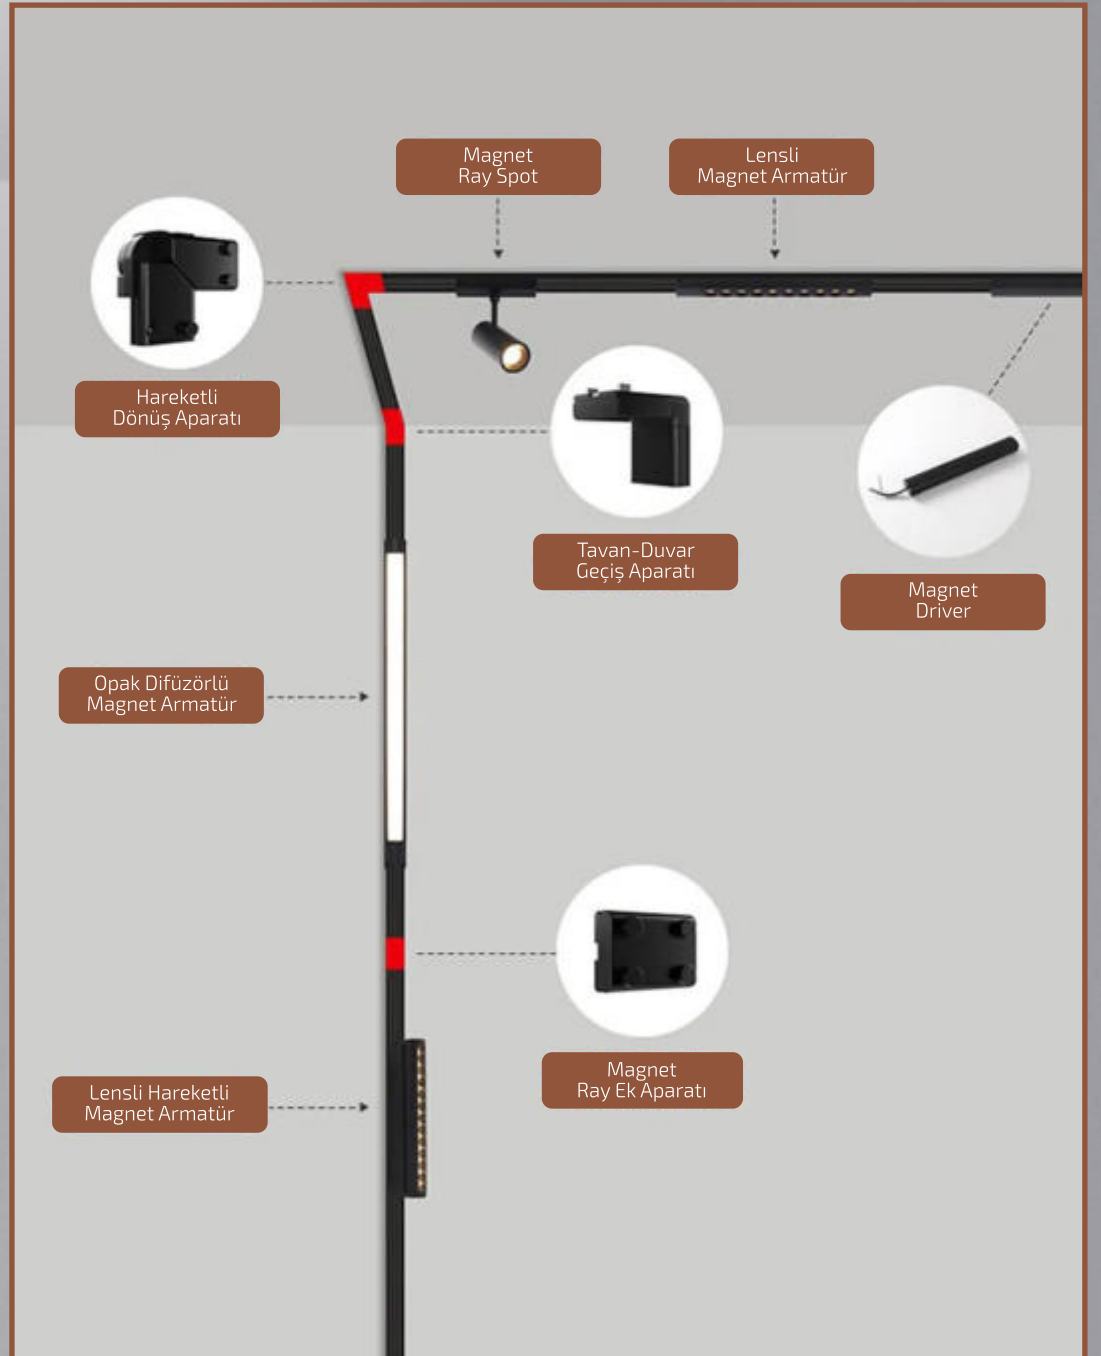

Professional

Magnetic
Lighting

10 mm ultra slim ray yüksekliđi ile
zarif ve Őık mekanlar...

48 volt güvenli enerji ve
yeni nesil magnetik aydınlatma
sistemiyle kullanım kolaylıđı...

PROFESSIONAL MAGNETIC LIGHTING