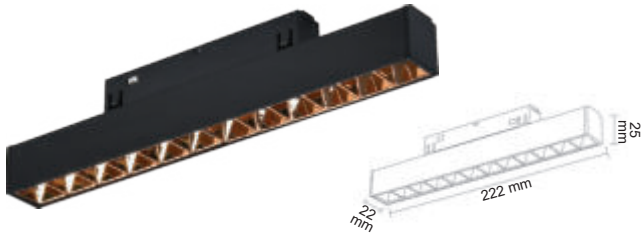

FL-6612 R

Fiyat : 20.00 $

Rose Kompakt Lensli Magnet Armatür (22 cm)

- 12 Watt
- OSRAM Led
- 1200 Lümen
- 48 Volt
- 3200K-4000K-6500K
- CRI ≥ 90