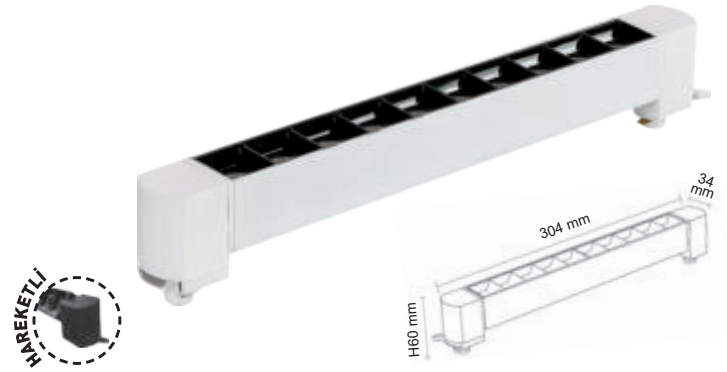

- 10 Watt
- OSRAM Led
- 1200 Lümen
- 220 Volt
- 3200K-4000K-6500K
- CRI ≥ 90

YENİ NESİL HAREKETLİ RAY ARMATÜRLERİ

FL-5582 BW

Fiyat : 28.00 \$

Kompakt Lensli Monofaze Ray Armatürü (30 cm)

- 20 Watt
- OSRAM Led
- 2400 Lümen
- 220 Volt
- 3200K-4000K-6500K
- CRI ≥ 90