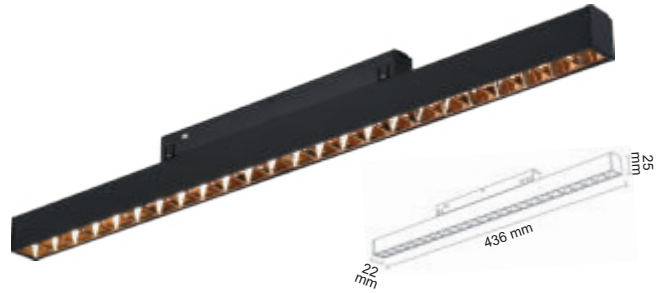

FL-6614 R

Fiyat : 53.00 $

Rose Kompakt Lensli Magnet Armatür (44 cm)

- 24 Watt
- OSRAM Led
- 2400 Lümen
- 48 Volt
- 3200K-4000K-6500K
- CRI ≥ 90