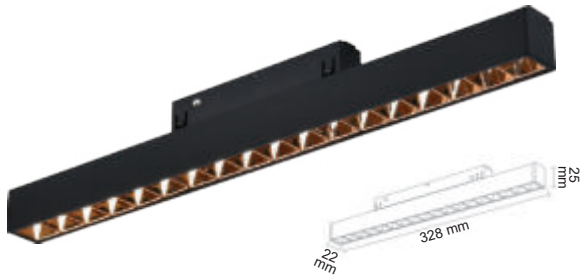

- 18 Watt
- OSRAM Led
- 1800 Lümen
- 48 Volt
- 3200K-4000K-6500K
- CRI ≥ 90

FL-6613 W

Fiyat : 28.00 \$

Beyaz Kompakt Lensli Magnet Armatür (33 cm)

- 18 Watt
- OSRAM Led
- 1800 Lümen
- 48 Volt
- 3200K-4000K-6500K
- CRI ≥ 90