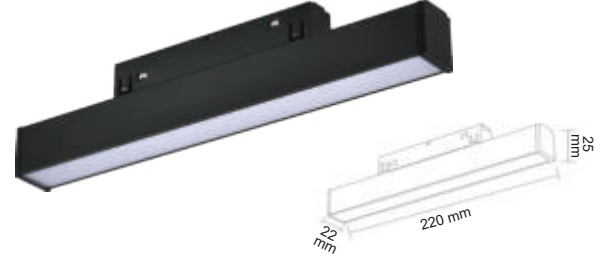

Kumanda ile kontrol,
DIM edebilme özelliği,
Adresleme imkanı

DALI sisteme
uygun armatürlerle
profesyonel çözümler

FL-5510
45.00 \$

- Açma-Kapama
- DIM edebilme
- Adresleme (4 kanal)

ON / OFF FL-5501
19.00 \$