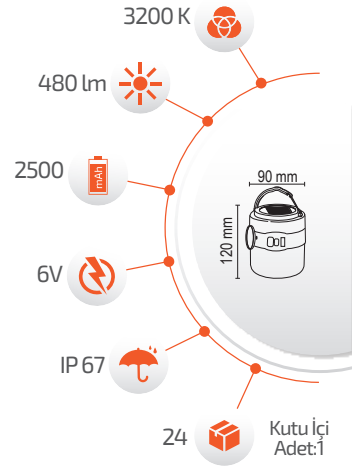

SOLAR BAHÇE ARMATÜRLERİ

Waterproof

Ürün Kodu **FL-3279**
Fiyat **25.00 $**

10W Solar Dekoratif Set Üstü Armatür

*Ürün üzerindeki tuşa basarak, 3200K - 6500K renk seçeneklerinden istediğinizi kullanabilirsiniz.

Ürün Kodu **FL-3280**
Fiyat **50.00 $**

15W Solar Dekoratif Set Üstü Armatür

*Ürün üzerindeki tuşa basarak, 3200K - 6500K renk seçeneklerinden istediğinizi kullanabilirsiniz.

Ürün Kodu **FL-3232**
Fiyat **52.00 $**
Ürün Kodu **FL-3232 A**
Fiyat **62.00 $**

30W Solar Dekoratif Set Üstü Armatür

FL-3232

FL-3232 A

Ürün Kodu **FL-3233**
Fiyat **68.00 $**
Ürün Kodu **FL-3233 A**
Fiyat **78.00 $**

60W Solar Dekoratif Set Üstü Armatür

FL-3233

FL-3233 A