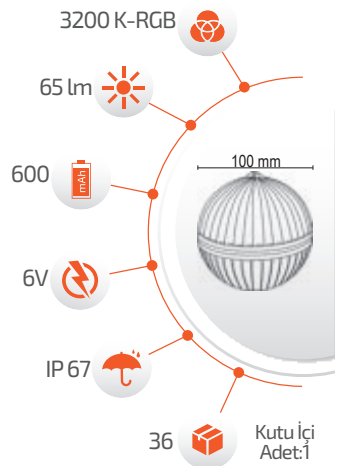

- Çalışma Süresi 3-8 Saat

Ürün Kodu **FL-3271**

Fiyat **15.00 \$**

4W Solar Havuz Armatürü

-Çevre Dostu
-Kolay Kurulum

- Hava Karardığında Otomatik Devreye Girer.

- Çalışma Süresi 6-12 Saat

- Çalışma Süresi 3-8 Saat