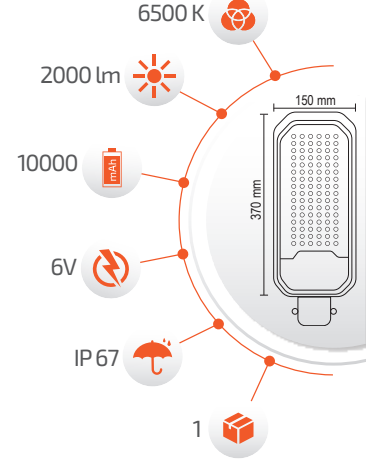

SOLAR SOKAK ARMATÜRLERİ

Ürün Kodu **FL-3167**
Fiyat **145.00 $**

100W Solar Sokak Armatürü

-Çevre Dostu
-Kolay Kurulum

- Hava Karardığında
Otomatik Devreye Girer.

- Çalışma Süresi 10-18 Saat

- Çalışma Süresi 5-12 Saat

Panel Ölçüsü
230x350 mm

-Kumanda ile kontrol
-Açma / Kapama
-DIM edebilme özelliği.

Ürün Kodu **FL-3169**
Fiyat **300.00 $**

300W Solar Sokak Armatürü

-Çevre Dostu
-Kolay Kurulum

- Hava Karardığında
Otomatik Devreye Girer.

- Çalışma Süresi 10-18 Saat

- Çalışma Süresi 5-12 Saat

Panel Ölçüsü
350x450 mm

-Kumanda ile kontrol
-Açma / Kapama
-DIM edebilme özelliği.

Ürün Kodu **FL-3170**
Fiyat **335.00 $**

400W Solar Sokak Armatürü

-Çevre Dostu
-Kolay Kurulum

- Hava Karardığında
Otomatik Devreye Girer.

- Çalışma Süresi 10-18 Saat

- Çalışma Süresi 5-12 Saat

Panel Ölçüsü
350x600 mm

-Kumanda ile kontrol
-Açma / Kapama
-DIM edebilme özelliği.