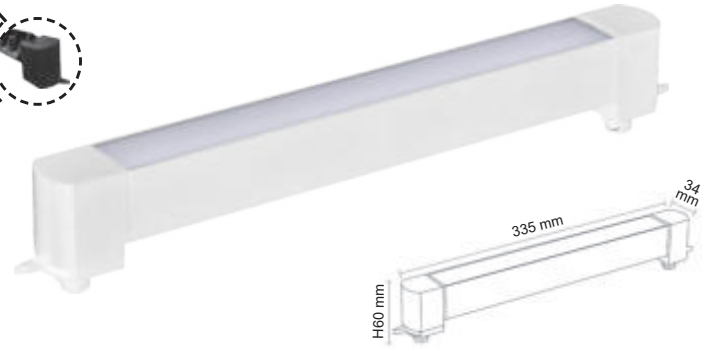

YENİ NESİL HAREKETLİ RAY ARMATÜRLERİ

FL-5584 S

Fiyat : 28.00 \$

Opak Difüzörlü Monofaze Siyah Ray Armatürü (34 cm)

- 20 Watt
- OSRAM Led
- 2400 Lümen
- 220 Volt
- 3200K-4000K-6500K
- CRI ≥ 90

FL-5584 B

Fiyat : 28.00 \$