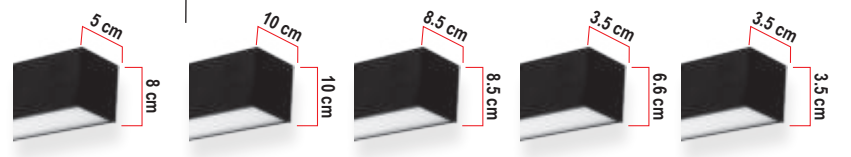

SAMSUNG OSRAM TRIDONIC PHILIPS

LINEAR ARMATÜRLER

*Fiyat sorunuz

SAMSUNG OSRAM TRIDONIC PHILIPS

•KOD	•ÜRÜN	•GÜÇ	•VOLTAJ	•LÜMEN	•EBAT	•FİYAT
FL-2320	120 cm Alüminyum Kasa Linear (Askı Aparatı Dahil)	42W	220V	4200	1200x80x80	58.00 \$
FL-2320 S	120 cm Siyah Kasa Linear (Askı Aparatı Dahil)	42W	220V	4200	1200x80x80	63.00 \$
FL-99001	60 cm Linear Armatür	19W	220V	2300	600x50x80	45.00 \$
FL-99002	80 cm Linear Armatür	25W	220V	3200	800x50x80	52.00 \$
FL-99003	100 cm Linear Armatür	32W	220V	4000	1000x50x80	59.00 \$
FL-99004	120 cm Linear Armatür	38W	220V	4750	1200x50x80	71.00 \$
FL-99005	150 cm Linear Armatür	48W	220V	6000	1500x50x80	88.00 \$
FL-99006	180 cm Linear Armatür	58W	220V	7000	1800x50x80	106.00 \$
FL-99007	200 cm Linear Armatür	65W	220V	8000	2000x50x80	118.00 \$
FL-99008	250 cm Linear Armatür	80W	220V	10000	2500x50x80	148.00 \$
FL-99009	300 cm Linear Armatür	95W	220V	11500	3000x50x80	178.00 \$
FL-7208 A	Askı Aparatı 2m 2'li Takım					6.00 \$