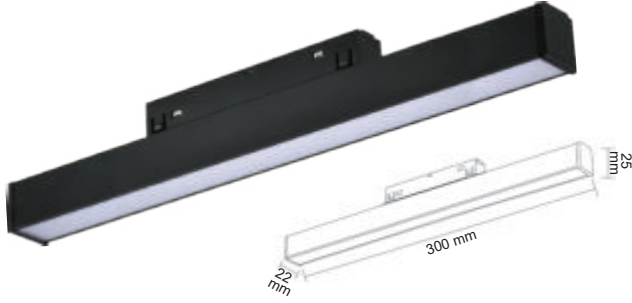

ON / OFF FL-5502
23.00 $

DIMMABLE FL-5502D
49.00 $

DALI DIMMABLE FL-5502DD
123.00 $

Profesyonel Seri Opak Difüzlü Magnet Armatür (30 cm)

12 Watt

OSRAM Led

1440 Lümen

48 Volt

3200K-4000K-6500K

CRI ≥ 90