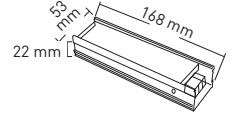

FL-5041

5A Ultra Slim Trafo

W 60 Watt

A 5 Amper

Koli Adeti:140

12 Volt DC

IP 20

Fiyat : 4.75 $

FL-5042

10A Ultra Slim Trafo

W 120 Watt

A 10 Amper

Koli Adeti:120

12 Volt DC

IP 20

Fiyat : 7.50 $