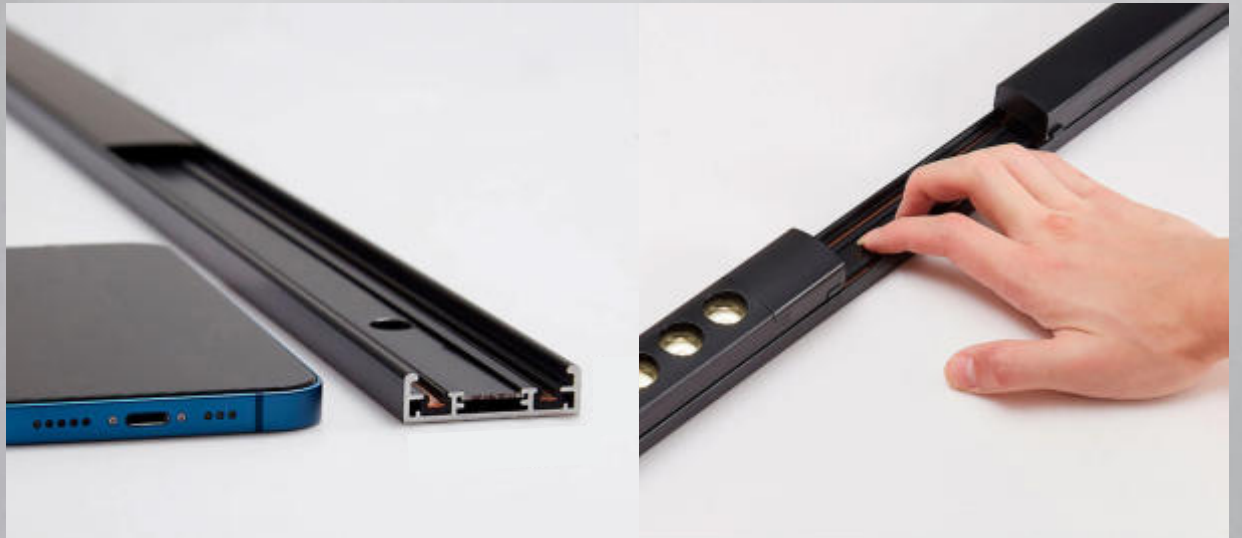

Professional

Magnetic
Lighting

10 mm ultra slim ray yüksekliđi ile
zarif ve Őık mekanlar...

48 volt güvenli enerji ve
yeni nesil magnetik aydınlatma
sistemiyle kullanım kolaylıđı...

PROFESSIONAL MAGNETIC LIGHTING