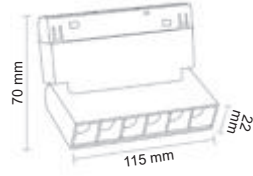

FL-5521
28.00 $

FL-5521D
56.00 $

FL-5521DD
128.00 $

FL-5521W
30.00 $

FL-5521WD
58.00 $

FL-5521WDD
130.00 $

Profesyonel Seri Siyah Lensli Hareketli Magnet Armatür (11 cm)

6 Watt

OSRAM Led

720 Lümen

48 Volt

3200K-4000K-6500K

CRI ≥ 90

6 Watt

OSRAM Led

720 Lümen

48 Volt

3200K-4000K-6500K

CRI ≥ 90