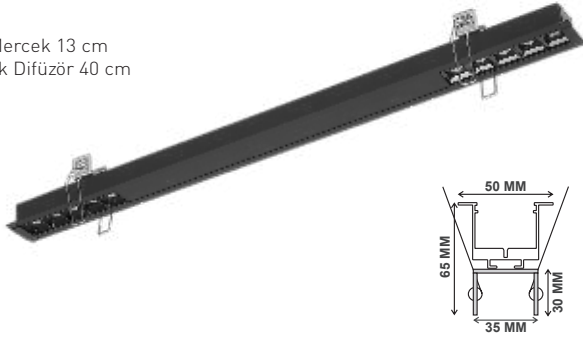

Mercek 13 cm
Opak Difüzör 40 cm

200 cm Askı Aparatı 2'li: XXXX
Tavan Montaj Aparatı 2'li: XXXX

Gold-Bakır-Krom Reflektörlerde her 5'li grup için liste fiyatına + 1 USD fark uygulanır.

Mercek 13 cm
Opak Difüzör 40 cm