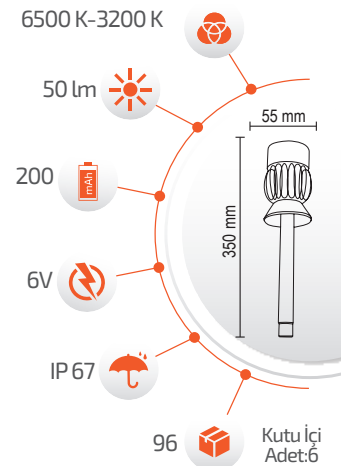

Bir kolide 3 model karşık olarak bulunmaktadır.

SOLAR IŞIK ZİNCİRLERİ

Ürün Kodu **FL-3254**

Fiyat **7.00 \$**

1W Solar Mum

- Çevre Dostu
- Kolay Kurulum

- Hava Karardığında Otomatik Devreye Girer.

- Çalışma Süresi 6-12 Saat