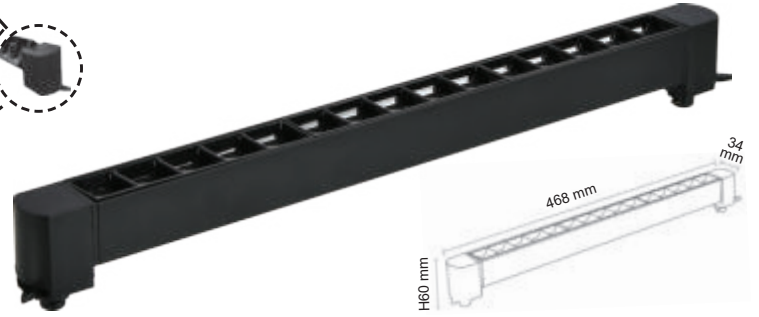

- 30 Watt
- OSRAM Led
- 3600 Lümen
- 220 Volt
- 3200K-4000K-6500K
- CRI \geq 90

FL-5583 SW

Fiyat : 38.00 \$

Kompakt Lensli Monofaze Ray Armatürü (47 cm)

- 30 Watt
- OSRAM Led
- 3600 Lümen
- 220 Volt
- 3200K-4000K-6500K
- CRI ≥ 90