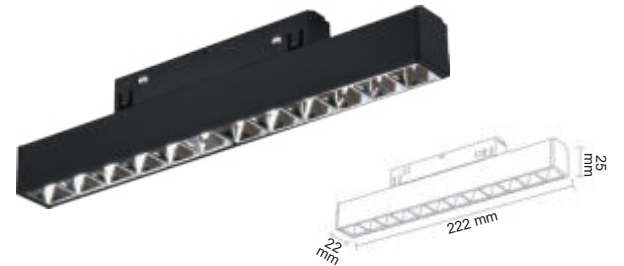

1440 Lümen

48 Volt

3200K-4000K-6500K

CRI ≥ 90

FL-5512R
ON / OFF 29.00 \$

FL-5512RD
DIMMABLE 56.00 \$

FL-5512RDD
DIMMABLE 129.00 \$

FL-5512S
ON / OFF 29.00 \$