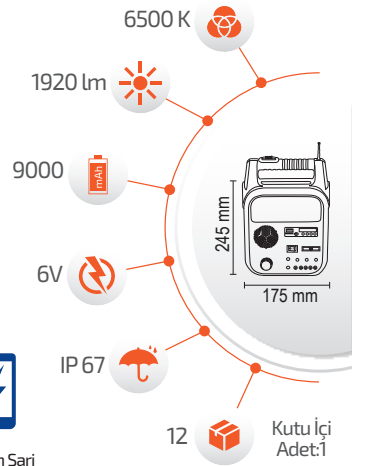

120W Solar Işıldak Paketi