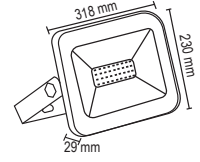

FL-9115

Fiyat : 42.00 $

150W Slim Kasa Projektör

W 150 Watt

IP 66

12000 Lümen

220 Volt

CRI ≥ 80

Koli Adeti:10