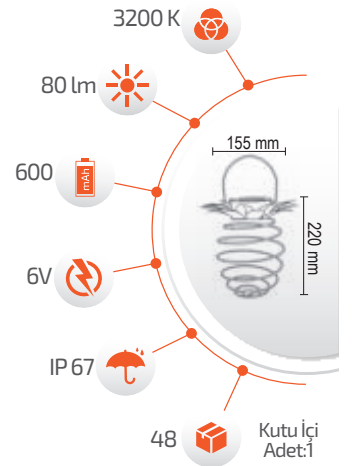

5W Solar Ananas Armatür

-Çevre Dostu
-Kolay Kurulum

- Hava Karardığında Otomatik Devreye Girer.

- Çalışma Süresi 6-12 Saat

- Çalışma Süresi 3-8 Saat