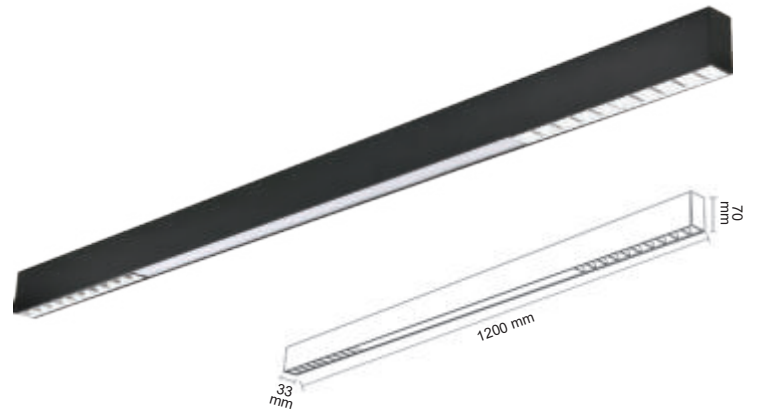

FL-5562 W

Fiyat : 97.00 $

Beyaz Kompakt Lens + Opak Difüzörlü Linear Armatür

- 40 Watt
- OSRAM Led
- 4800 Lümen
- 220 Volt
- 3200K-4000K
- CRI ≥ 90