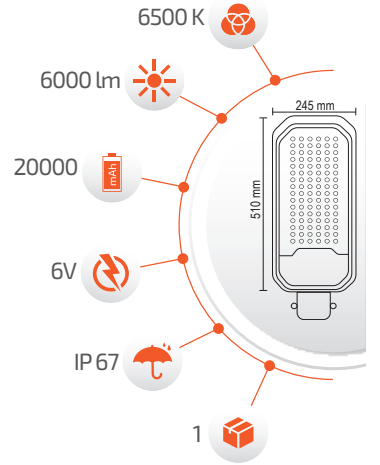

- Hava Karardığında
Otomatik Devreye Girer.

- Çalışma Süresi 10-18 Saat

- Çalışma Süresi 5-12 Saat

Panel Ölçüsü
350x450 mm

-Kumanda ile kontrol
-Açma / Kapama
-DIM edebilme özelliği.

Ürün Kodu **FL-3170**
Fiyat **335.00 \$**