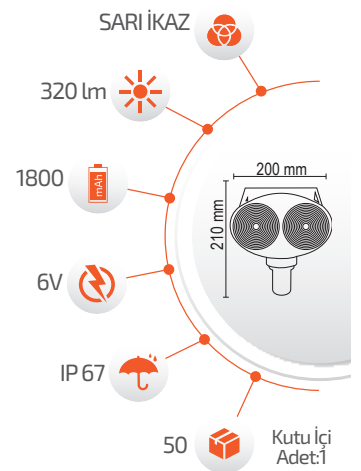

20W Solar İkaz Lambası