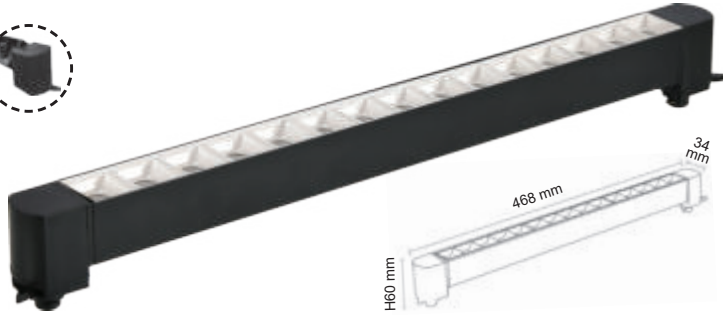

FL-5583 SW

Fiyat : 38.00 $

Kompakt Lensli Monofaze Ray Armatürü (47 cm)

- 30 Watt
- OSRAM Led
- 3600 Lümen
- 220 Volt
- 3200K-4000K-6500K
- CRI ≥ 90