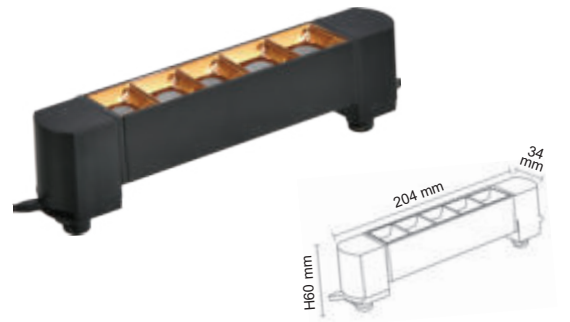

FL-5581 SR

Fiyat : 25.00 $

Kompakt Lensli Monofaze Ray Armatürü (20 cm)

- 10 Watt
- OSRAM Led
- 1200 Lümen
- 220 Volt
- 3200K-4000K-6500K
- CRI ≥ 90