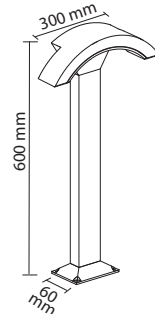

FL-1796

Çitlembik Aplik Armatür

- 10 Watt
- RAL 7016
- 3000K
- IP64
- 800 Lümen
- 100x300x60 mm
- 220 Volt
- Koli Adet: 6

Fiyat 60.00 $