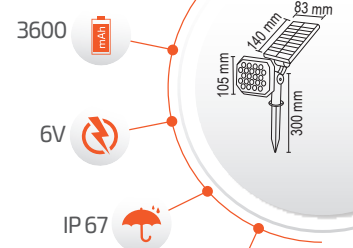

6500 K-3200 K
YEŞİL- AMBER

350 lm

3600 mAh

6V

IP 67

24

Kutu İçi
Adet:1

- -2 Mod (Ürün Üzerindeki Tuşla)
  Yüksek Işık Modu -240 lmn
  Pil Koruma Modu - 120 lmn