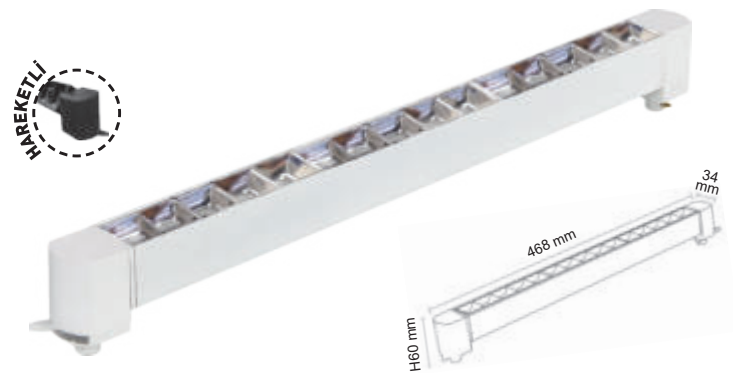

Kompakt Lensli Monofaze Ray Armatürü (47 cm)

- 30 Watt
- OSRAM Led
- 3600 Lümen
- 220 Volt
- 3200K-4000K-6500K
- CRI \geq 90

FL-5583 BB

Fiyat : 38.00 \$

Kompakt Lensli Monofaze Ray Armatürü (47 cm)

- 30 Watt
- OSRAM Led
- 3600 Lümen
- 220 Volt
- 3200K-4000K-6500K
- CRI \geq 90