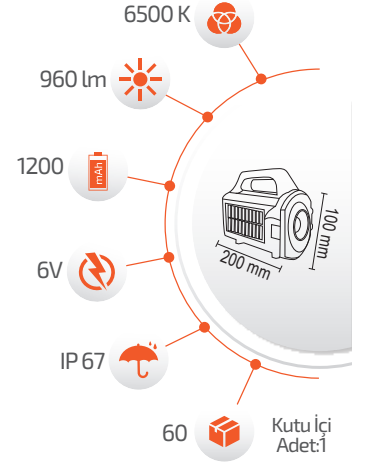

*USB Kablo ile şarj edilebilir.

-Çevre Dostu
-Kolay Kurulum

- Çalışma Süresi 6-12 Saat

- Çalışma Süresi 3-8 Saat

60W Solar Radyolu Fener

*Bluetooth
*Radyo
*Hafıza Kartı

Ürün Kodu **FL-3356**

Fiyat **15.00 \$**