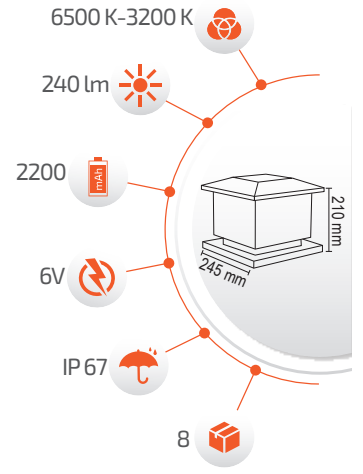

*Ürün üzerindeki tuşa basarak, 3200K - 6500K renk seçeneklerinden istediğinizi kullanabilirsiniz.