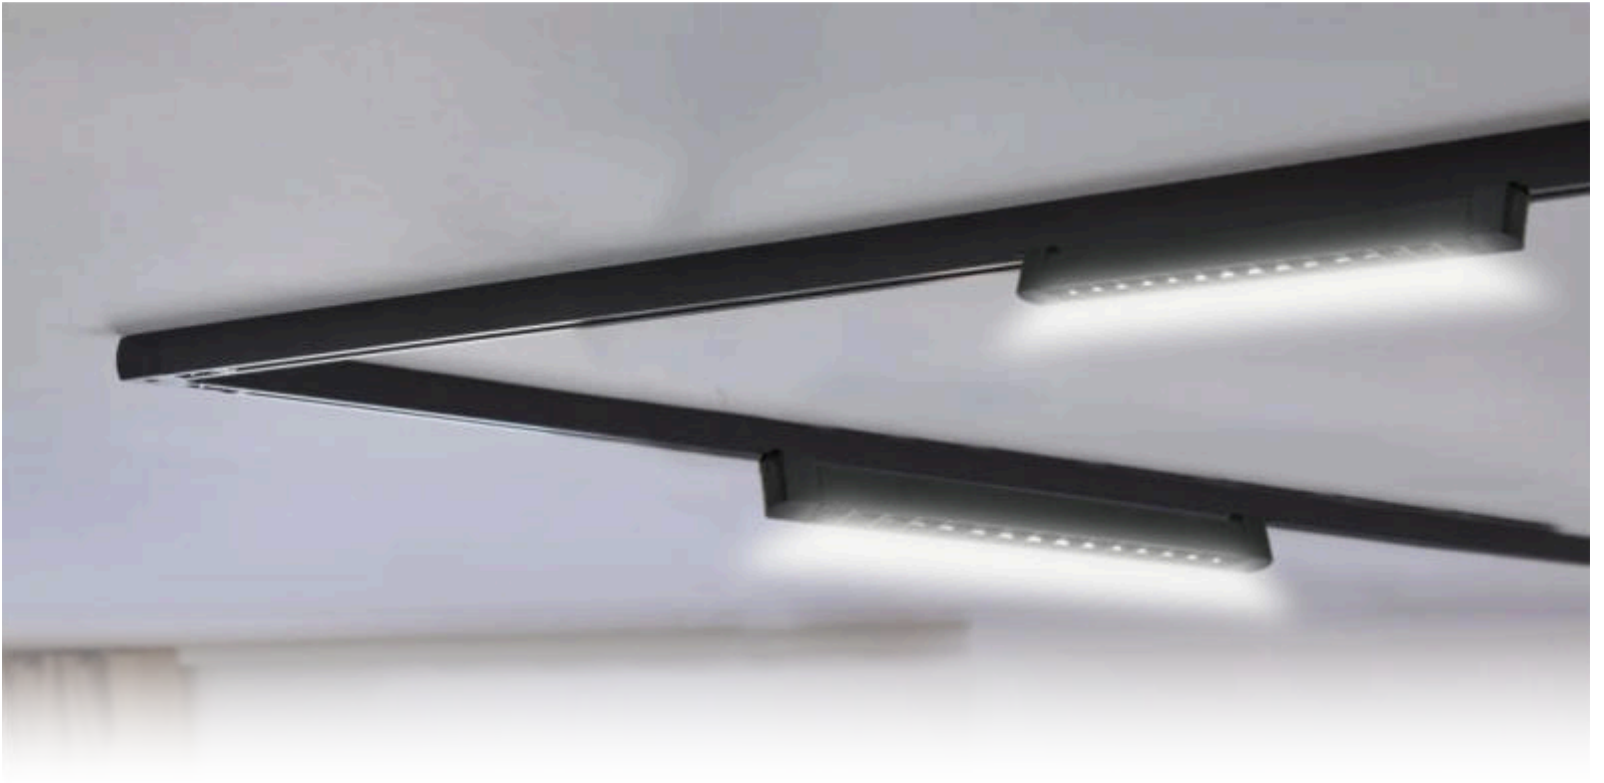

FL-5583 SW

Fiyat : 38.00 $

Kompakt Lensli Monofaze Ray Armatürü (47 cm)

- 30 Watt
- OSRAM Led
- 3600 Lümen
- 220 Volt
- 3200K-4000K-6500K
- CRI ≥ 90