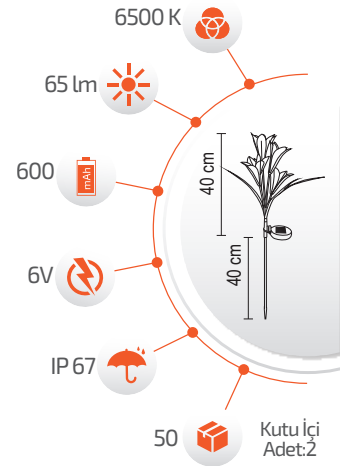

Ürün Kodu **FL-3203**
Fiyat **20.00 $**

4W Solar Gül

- -Çevre Dostu
- -Kolay Kurulum

- Hava Karardığında Otomatik Devreye Girer.

- Çalışma Süresi 6-12 Saat

- Çalışma Süresi 3-8 Saat