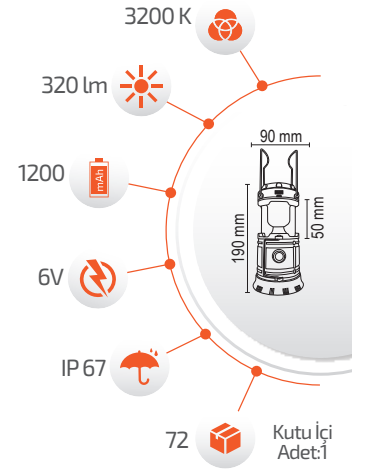

60W Solar Fener

Ürün Kodu **FL-3226**

Fiyat **11.00 \$**

-Çevre Dostu
-Kolay Kurulum

- Çalışma Süresi 6-12 Saat

- Çalışma Süresi 3-8 Saat

20W Solar İki Fonksiyonlu
Kamp Feneri

Ürün Kodu **FL-3226 S**