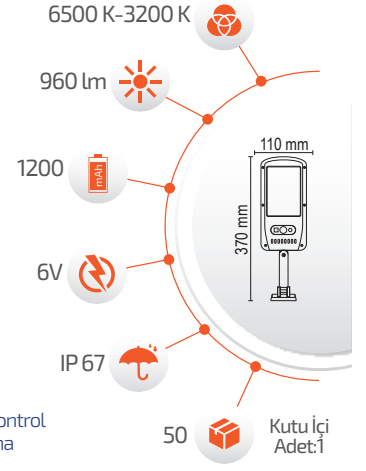

60W Solar Sokak Armatürü

-Çevre Dostu
-Kolay Kurulum

- Hava Karardığında
Otomatik Devreye Girer.

- Çalışma Süresi 6-12 Saat

- Çalışma Süresi 3-8 Saat

UZAKTAN KUMANDA
-Kumanda ile kontrol
-Açma / Kapama