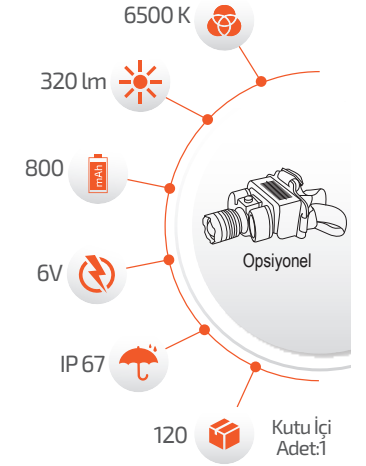

20W Solar Kafa Lambası