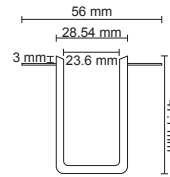

KOD	ÜRÜN	FİYAT
FL-6651	1 Metre Pratik Magnet Ray	25.00 $
FL-6652	2 Metre Pratik Magnet Ray	50.00 $
FL-6653	3 Metre Pratik Magnet Ray	75.00 $