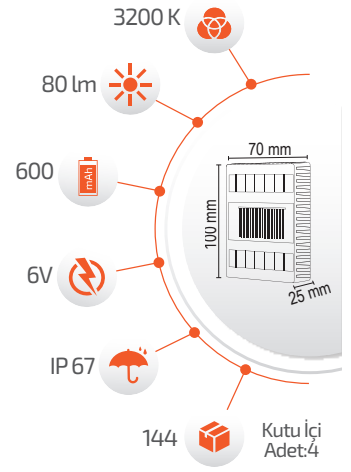

Ürün Kodu **FL-3264**

Fiyat **16.00 $**

5W Solar Duvar Aplığı

- -Çevre Dostu
- -Kolay Kurulum

- Hava Karardığında Otomatik Devreye Girer.

- Çalışma Süresi 6-12 Saat

- Çalışma Süresi 3-8 Saat