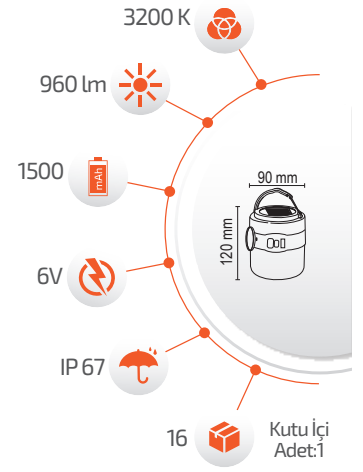

SOLAR BAHÇE ARMATÜRLERİ

Waterproof

Ürün Kodu **FL-3279**
Fiyat **25.00 $**

10W Solar Dekoratif Set Üstü Armatür

*Ürün üzerindeki tuşa basarak, 3200K - 6500K renk seçeneklerinden istediğinizi kullanabilirsiniz.

Ürün Kodu **FL-3280**
Fiyat **50.00 $**

15W Solar Dekoratif Set Üstü Armatür

*Ürün üzerindeki tuşa basarak, 3200K - 6500K renk seçeneklerinden istediğinizi kullanabilirsiniz.

Ürün Kodu **FL-3232**
Fiyat **52.00 $**
Ürün Kodu **FL-3232 A**
Fiyat **62.00 $**

30W Solar Dekoratif Set Üstü Armatür

FL-3232

FL-3232 A

Ürün Kodu **FL-3233**
Fiyat **68.00 $**
Ürün Kodu **FL-3233 A**
Fiyat **78.00 $**

60W Solar Dekoratif Set Üstü Armatür

FL-3233

FL-3233 A