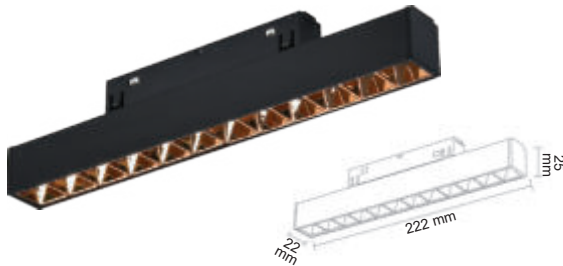

1440 Lümen

48 Volt

3200K-4000K-6500K

CRI ≥ 90

FL-5512R
ON / OFF 29.00 \$

FL-5512RD
DIMMABLE 56.00 \$

FL-5512RDD
DIMMABLE 129.00 \$

FL-5512S
ON / OFF 29.00 \$