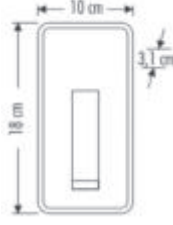

- FL-8079**
10'lu Şarj Kablosu
- Aynı Anda
10 Adet Ürünü
Şarj Eder.
-  Koli Adedi : 30
- Fiyat 40.00 \$**

YATAK BAŞI ARMATÜRLERİ

FL-2297

Fiyat : 46.00 \$

11W Çift Fonksiyonlu Yatak Başı Armatür

- 11 Watt
- 220 Volt
- EPISTAR Led
- 3200K
- 880 Lümen
- Koli Adeti:40