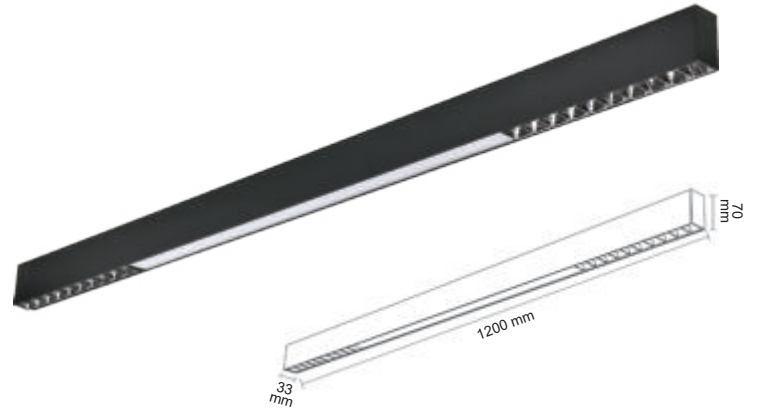

FL-5562 S

Fiyat : 97.00 $

Silver Kompakt Lens + Opak Difüzörlü Linear Armatür

- 40 Watt
- OSRAM Led
- 4800 Lümen
- 220 Volt
- 3200K-4000K
- CRI ≥ 90