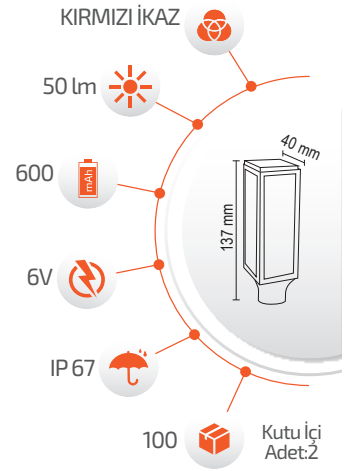

3W Solar İkaz Lambası

77 cm Direk Boyu

3 Mod Çalışma Özelliği
- Kısa Çakar Yapma
- Uzun Çakar Yapma
- Sabit Işık