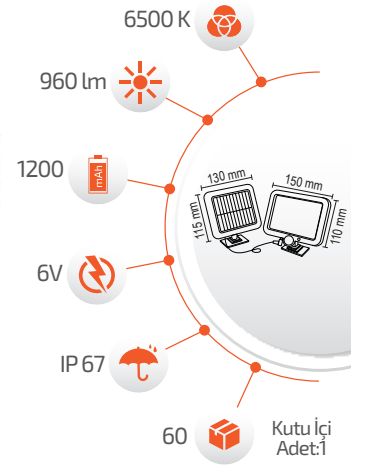

SOLAR MİNİ SOKAK ARMATÜRLERİ

Ürün Kodu **FL-3213**
Fiyat **24.00 $**

60W Solar Sokak Armatürü

-Çevre Dostu
-Kolay Kurulum

- Hava Karardığında
Otomatik Devreye Girer.

- Çalışma Süresi 6-12 Saat

- Çalışma Süresi 3-8 Saat

UZAKTAN KUMANDA
-Kumanda ile kontrol
-Açma / Kapama

Ürün Kodu **FL-3214**
Fiyat **24.00 $**

60W Solar Sokak Armatürü

-Çevre Dostu
-Kolay Kurulum

- Hava Karardığında
Otomatik Devreye Girer.

- Çalışma Süresi 6-12 Saat

- Çalışma Süresi 3-8 Saat

UZAKTAN KUMANDA
-Kumanda ile kontrol
-Açma / Kapama

Ürün Kodu **FL-3228**
Fiyat **28.00 $**

60W Solar Projektör

-Çevre Dostu
-Kolay Kurulum

- Hava Karardığında
Otomatik Devreye Girer.

- Çalışma Süresi 6-12 Saat

- Çalışma Süresi 3-8 Saat

5 Metre Kablo

Ürün Kodu **FL-3229**
Fiyat **28.00 $**

60W Solar Projektör

-Çevre Dostu
-Kolay Kurulum

- Hava Karardığında
Otomatik Devreye Girer.

- Çalışma Süresi 6-12 Saat

- Çalışma Süresi 3-8 Saat

5 Metre Kablo