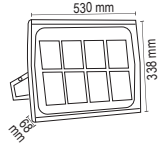

FL-4001

400W Gold Seri Projektör

- 400W
- 6500K
- 220 Volt
- IP65
- 32000 Lümen
- Koli Adedi : 2

Fiyat 252.00 $