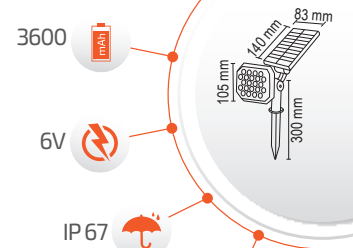

RGB

350 lm

3600 mAh

6V

IP 67

24

Kutu İçi
Adet:1

- -2 Mod (Ürün Üzerindeki Tuşla)
  Yüksek Işık Modu -240 lmn
  Pil Koruma Modu - 120 lmn