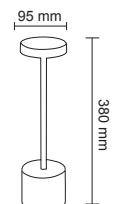

Fiyat 30.00 \$

 Kısa Dokunuş Işık Rengi Değişimi

 Uzun Dokunuş Işık Gücü Değişimi (DIM)

FL-8062

Ganj Masa Lambası

-  1500 mAh
-  6500K-3200K
-  130x130x290 mm
-  Koli Adedi : 30

Fiyat 23.00 \$

FL-8060