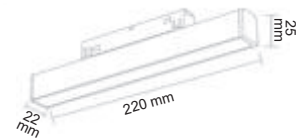

1800 Lümen

48 Volt

3200K-4000K-6500K

CRI ≥ 90

FL-6600

Fiyat : 14.00 \$

Opak Difüzörlü Magnet Armatür (22 cm)

W 10 Watt