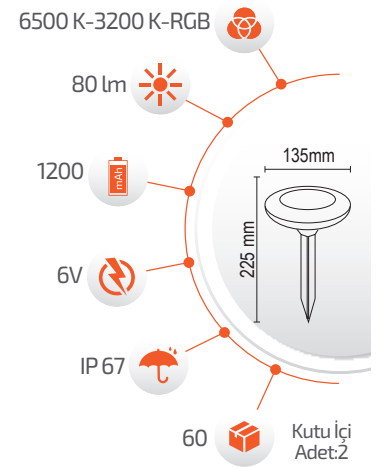

SOLAR DEKORATİF BAHÇE ARMATÜRLERİ

Ürün Kodu **FL-3222**

Fiyat **8.00 \$**

6W Solar Alev Efektli Meşale

-Çevre Dostu
-Kolay Kurulum

- Hava Karardığında
Otomatik Devreye Girer.

- Çalışma Süresi 6-12 Saat

- Çalışma Süresi 3-8 Saat