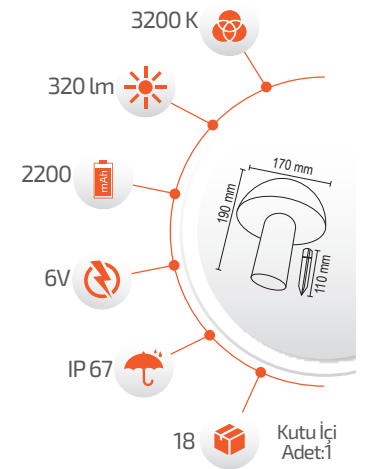

SOLAR DEKORATİF BAHÇE ARMATÜRLERİ

Ürün Kodu **FL-3222**

Fiyat **8.00 $**

6W Solar Alev Efektli Meşale

-Çevre Dostu
-Kolay Kurulum

- Hava Karardığında
Otomatik Devreye Girer.

- Çalışma Süresi 6-12 Saat

- Çalışma Süresi 3-8 Saat

Ürün Kodu **FL-3237**

Fiyat **33.00 $**

15W Solar Alev Efektli Meşale

-Çevre Dostu
-Kolay Kurulum

- Hava Karardığında
Otomatik Devreye Girer.

- Çalışma Süresi 6-12 Saat

- Çalışma Süresi 3-8 Saat

Ürün Kodu **FL-3255**

Fiyat **25.00 $**

5W Solar Çim Armatürü

-Çevre Dostu
-Kolay Kurulum

- Hava Karardığında
Otomatik Devreye Girer.

- Çalışma Süresi 6-12 Saat

- Çalışma Süresi 3-8 Saat

Ürün Kodu **FL-3267**

Fiyat **50.00 $**

20W Solar Mantar Armatür

-Çevre Dostu
-Kolay Kurulum

- Hava Karardığında
Otomatik Devreye Girer.

- Çalışma Süresi 6-12 Saat

- Çalışma Süresi 3-8 Saat