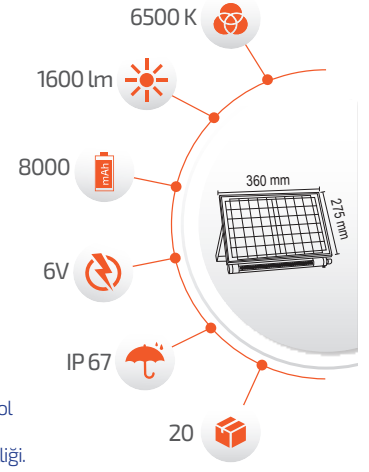

- Kumanda ile kontrol
- Açma / Kapama
- DIM edebilme özelliği.