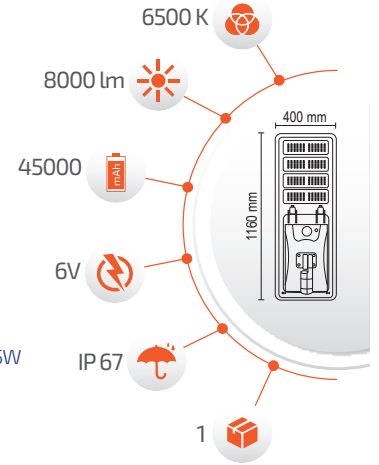

- Aktif Mod 400W
- Bekleme Modu 135W

120°
Hareket
Kabilyeti