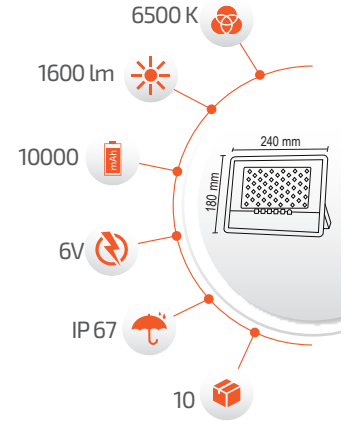

Panel Ölçüsü
350x350 mm

- -Kumanda ile kontrol
- -Açma / Kapama
- -DIM edebilme özelliği.