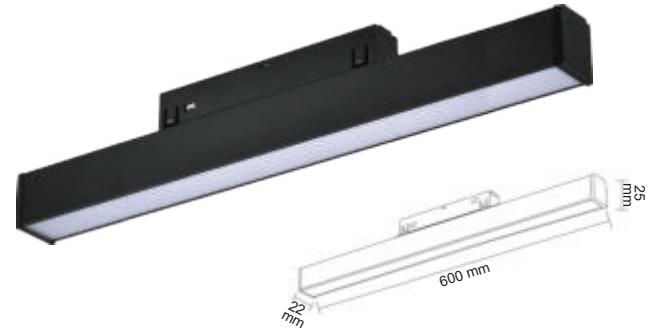

FL-6602

Fiyat : 23.00 $

Opak Difüzörlü Magnet Armatür (60 cm)

- 20 Watt
- OSRAM Led
- 2000 Lümen
- 48 Volt
- 3200K-4000K-6500K
- CRI ≥ 90