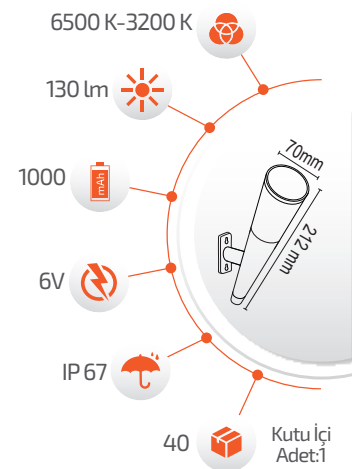

*Ürün üzerindeki tuşa basarak, 3200K - 6500K renk seçeneklerinden istediğinizi kullanabilirsiniz.