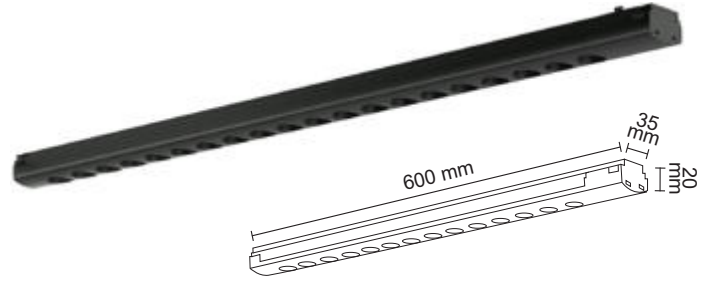

FL-5411

Fiyat : 45.00 $

Kompakt Lensli Pro Magnet Armatür (60 cm)

- 20 Watt
- OSRAM Led
- 2400 Lümen
- 48 Volt
- 3200K-4000K
- CRI ≥ 90