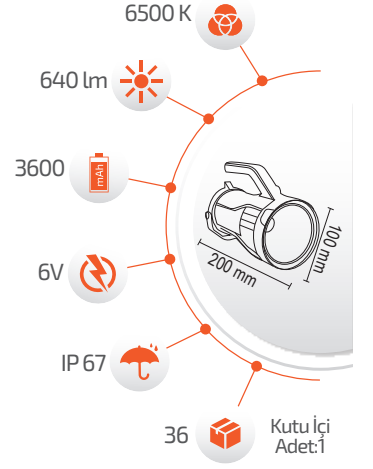

Ürün Kodu **FL-3359 G**

Fiyat **28.00 $**

*USB Kablo ile şarj edilebilir.

-Çevre Dostu
-Kolay Kurulum

- Çalışma Süresi 6-12 Saat

- Çalışma Süresi 3-8 Saat

60W Solar Fener