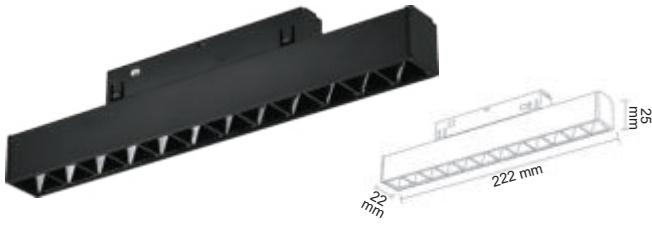

Fiyat : 13.00 \$

Silver Kompakt Lensli Magnet Armatür (11 cm)

W 6 Watt

OSRAM Led

600 Lümen

48 Volt

3200K-4000K-6500K

CRI ≥ 90