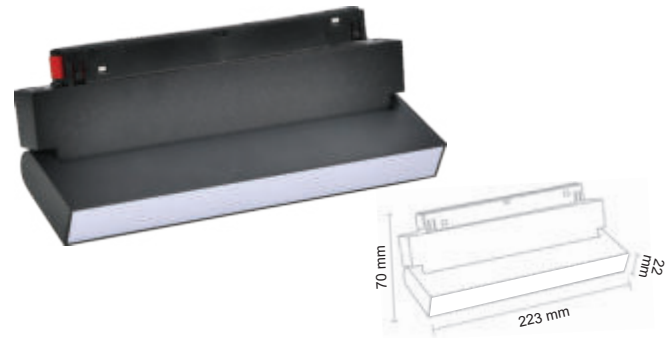

Profesyonel Seri Opak Difüzlü Hareketli Magnet Armatür (11cm)

6 Watt

OSRAM Led

720 Lümen

48 Volt

3200K-4000K-6500K

CRI ≥ 90

ON / OFF FL-5524
45.00 \$