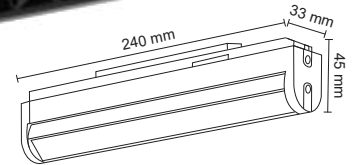

FL-5431

Fiyat : 46.00 $

Kompakt Lensli Hareketli Pro Magnet Armatür (24 cm)

W 12 Watt

OSRAM Led

1440 Lümen

48 Volt

3200K-4000K

CRI ≥ 90