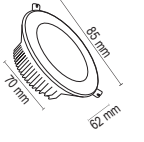

FL-2076 R

Fiyat : 11.50 $

10W Döküm Kasa Profesyonel Downlight

- 10 Watt
- Işık Açısı: 90°
- 900 Lümen
- 220 Volt
- 3200K-4000K-6500K
- Koli Adeti:100