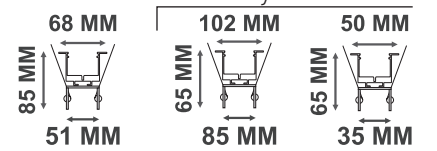

•KOD	•ÜRÜN	•GÜÇ	•VOLTAJ	•LÜMEN	•EBAT	•FİYAT
FL-99011	60 cm Siva Altı Linear Armatür	19W	220V	2300	68x51x85	46.00 $
FL-99012	80 cm Siva Altı Linear Armatür	25W	220V	3200	68x51x85	53.00 $
FL-99013	100 cm Siva Altı Linear Armatür	32W	220V	4000	68x51x85	60.00 $
FL-99014	120 cm Siva Altı Linear Armatür	38W	220V	4750	68x51x85	72.00 $
FL-99015	150 cm Siva Altı Linear Armatür	48W	220V	6000	68x51x85	90.00 $
FL-99016	180 cm Siva Altı Linear Armatür	58W	220V	7000	68x51x85	109.00 $
FL-99017	200 cm Siva Altı Linear Armatür	65W	220V	8000	68x51x85	120.00 $
FL-99018	250 cm Siva Altı Linear Armatür	80W	220V	10000	68x51x85	150.00 $
FL-99019	300 cm Siva Altı Linear Armatür	95W	220V	11500	68x51x85	180.00 $