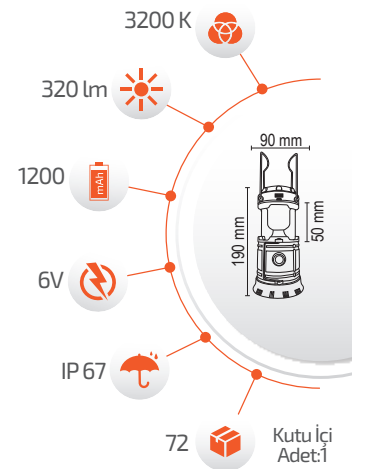

Ürün Kodu **FL-3226 S**

Fiyat **11.00 $**

-Çevre Dostu
-Kolay Kurulum

- Çalışma Süresi 6-12 Saat

- Çalışma Süresi 3-8 Saat

20W Solar İki Fonksiyonlu
Kamp Feneri