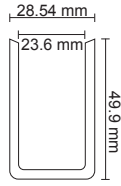

MAGNET ARMATÜR RAYLARI

KOD	ÜRÜN	FİYAT
FL-5531	1 Metre Siva Üstü Ray	23.00 $
FL-5532	2 Metre Siva Üstü Ray	46.00 $
FL-5533	3 Metre Siva Üstü Ray	69.00 $