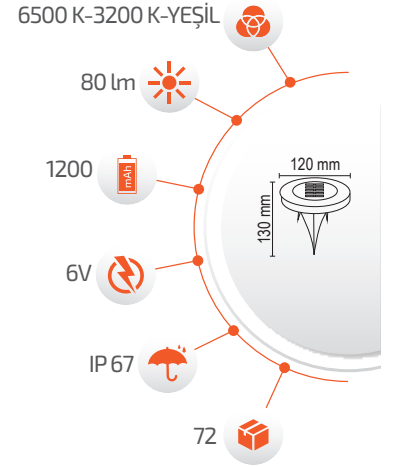

5W Solar Çim Armatürü