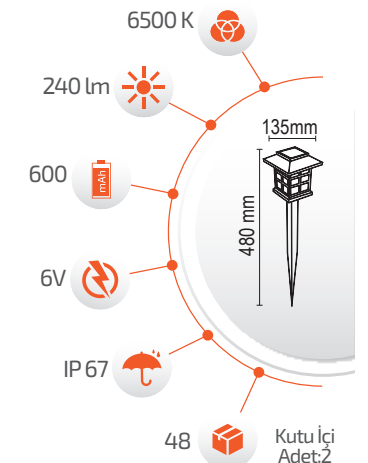

- Hava Karardığında
Otomatik Devreye Girer.

- Çalışma Süresi 6-12 Saat

- Çalışma Süresi 3-8 Saat

15W Solar Çim ve Set Üstü Armatür

*Kutu içerisinde gönderilen montaj aparatlarıyla 2 farklı kullanım imkanı.