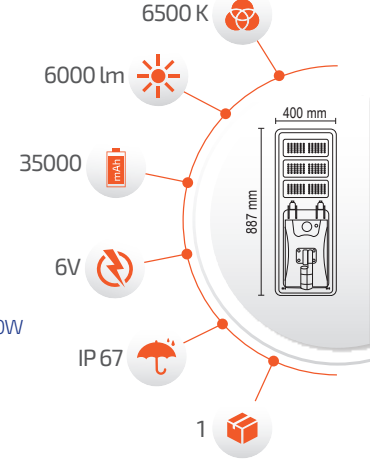

- Aktif Mod 300W
- Bekleme Modu 100W

120°
Hareket
Kabilyeti