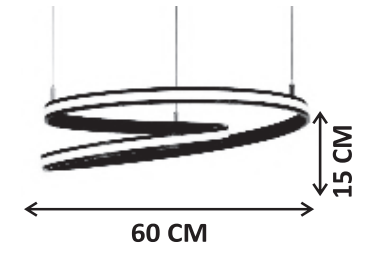

NEPTUN LINEAR	
•KOD	FL-99101
•WATT	75W
•LÜMEN	9500 Lm
•FİYAT	290.00 \$

120 cm CROSS KNITTING	
•KOD	FL-99086
•WATT	130W
•LÜMEN	16500 Lm
•FİYAT	460.00 \$

150 cm CROSS KNITTING	
•KOD	FL-99087
•WATT	195W
•LÜMEN	24500 Lm
•FİYAT	575.00 \$