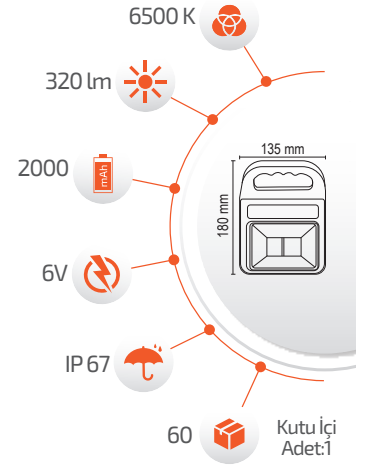

20W Solar Fener