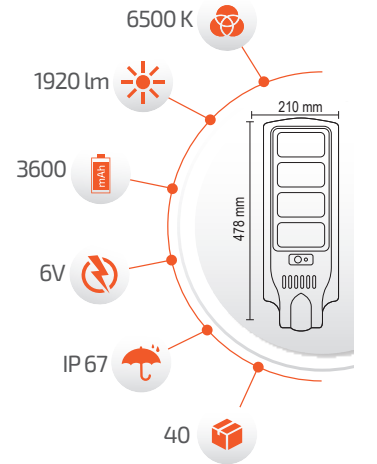

-Kumanda ile kontrol
-Açma / Kapama
-DIM edebilme özelliği.