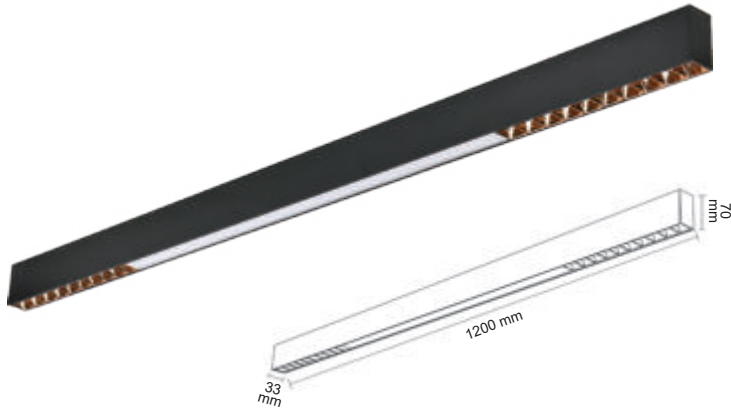

FL-5562 R

Fiyat : 97.00 $

Rose Kompakt Lens + Opak Difüzörlü Linear Armatür

- 40 Watt
- OSRAM Led
- 4800 Lümen
- 220 Volt
- 3200K-4000K
- CRI ≥ 90