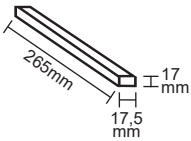

FL-5014

Fiyat : 29.00 $

30A Yağmur Korumalı Trafo

W 400 Watt

A 30 Amper

Koli Adeti:20

12 Volt DC

IP 45

FL-5025 D

Fiyat : 7.00 $

3A Kalem Tipi IP Trafo

W 36 Watt

A 3 Amper

Koli Adeti:100

12 Volt DC

IP 66