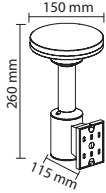

Fiyat 105.00 \$

Alüminyum Bolardlar

FL-1797

Kızılıcak Aplik Armatür

- 12 Watt
- RAL 7016
- 3000K
- IP64
- 960 Lümen
- 260x150x115 mm
- 220 Volt
- Koli Adet: 4

Fiyat 65.00 \$

FL-1800

Mabet Aplik Armatür