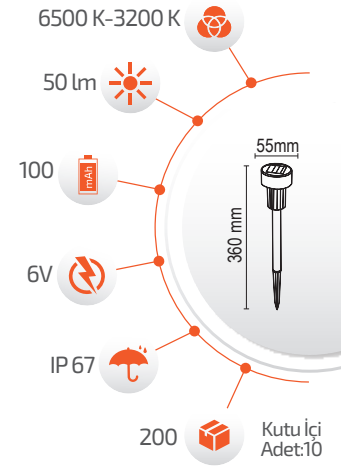

3W Solar Camlı Çim Armatürü