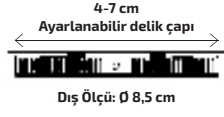

DELİK ÇAPI AYARLANABİLİR PANELLER

AYARLANABİLİR DELİK ÇAPLI LED PANEL SERİSİ

Kare ve Yuvarlak Paneller

Ayarlanabilir delik çapı

FL-2026

Fiyat : 4.80 $

10W Delik Çapı Ayarlanabilir Panel

10 Watt

Işık Açısı: 160°

900 Lümen

220 Volt

3200K-4000K-6500K

Koli Adeti:100