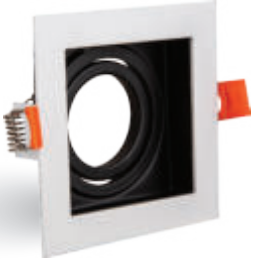

Dış Ölçü Ø 93 mm
Kesim Ölçüsü Ø 80 mm

Koli Adeti:100

FL-1943 B

Fiyat : 2.50 \$

Uludağ PC Kasa

Dış Ölçü Ø 93 mm
Kesim Ölçüsü Ø 80 mm

Koli Adeti:100

FL-1941