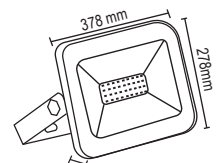

FL-9130

Fiyat : 75.00 $

300W Slim Kasa Projektör

W 300 Watt

IP 66

24000 Lümen

220 Volt

CRI ≥ 80

Koli Adeti:10