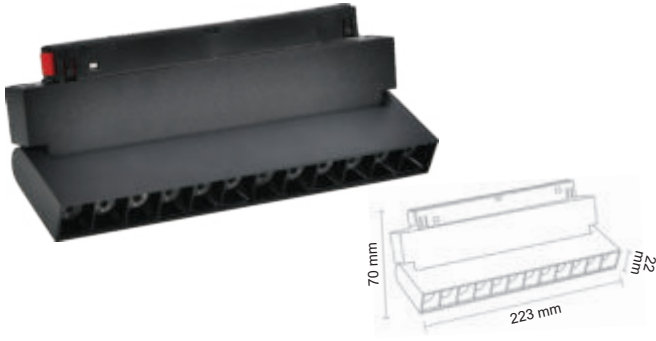

FL-6622

Fiyat : 39.00 $

Siyah Kompakt Lensli Hareketli Magnet Armatür (22 cm)

- 12 Watt
- OSRAM Led
- 1200 Lümen
- 48 Volt
- 3200K-4000K-6500K
- CRI ≥ 90