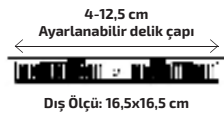

36 Watt

Işık Açısı: 160°

3240 Lümen

220 Volt

3200K-4000K-6500K

Koli Adeti:20

FL-2033

Fiyat : 9.00 \$