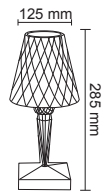

1. **FL-8076**
   Sayur Masa Lambası
2. 1500 mAh
   - 6500K-4000K-3200K
   - 115x115x250 mm
   - Koli Adedi : 20
3. **Fiyat 18.00 $**