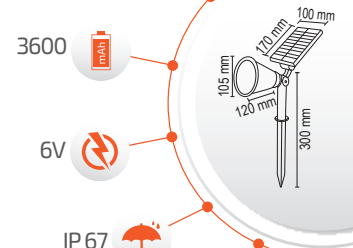

6500 K

240 lm

3600 mAh

6V

IP 67

24

Kutu İçi
Adet:1

- -2 Mod (Ürün Üzerindeki Tuşla)
  Yüksek Işık Modu -350 lmn
  Pil Koruma Modu - 175 lmn