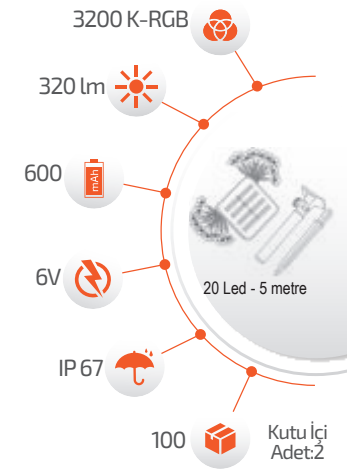

Fiyat **18.00 \$**

20W Solar 5 Metre 7 Mod Işık Zinciri

- Çevre Dostu
- Kolay Kurulum

- Hava Karardığında Otomatik Devreye Girer.

- Çalışma Süresi 6-12 Saat

- Çalışma Süresi 3-8 Saat

SOLAR IŞIK ZİNCİRLERİ

Ürün Kodu **FL-3259**
Fiyat **18.00 \$**