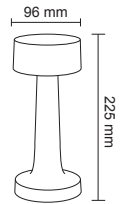

FL-8081

Gökirmak Masa Lambası

- 1500 mAh
- 6500K-4000K-3200K
- 96x96x225 mm
- Koli Adedi : 30

Fiyat 23.00 $