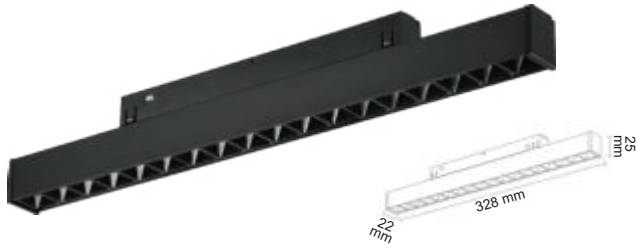

MAGNET ARMATÜRLER

FL-6613

Fiyat : 22.00 $

Siyah Kompakt Lensli Magnet Armatür (33 cm)

- 18 Watt
- OSRAM Led
- 1800 Lümen
- 48 Volt
- 3200K-4000K-6500K
- CRI ≥ 90