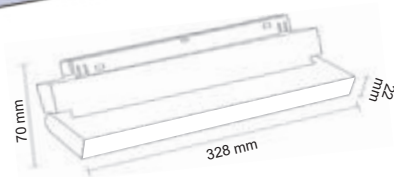

FL-6683

Fiyat : 68.00 $

Opak Difüzörlü Hareketli Magnet Armatür (33 cm)

W 18 Watt

OSRAM Led

1800 Lümen

48 Volt

3200K-4000K-6500K

CRI ≥ 90