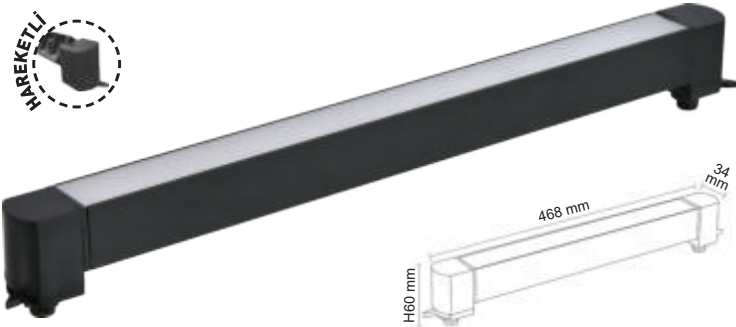

FL-5585 S

Fiyat : 38.00 $

Opak Difüzörlü Monofaze Siyah Ray Armatürü (47 cm)

- 30 Watt
- OSRAM Led
- 3600 Lümen
- 220 Volt
- 3200K-4000K-6500K
- CRI ≥ 90