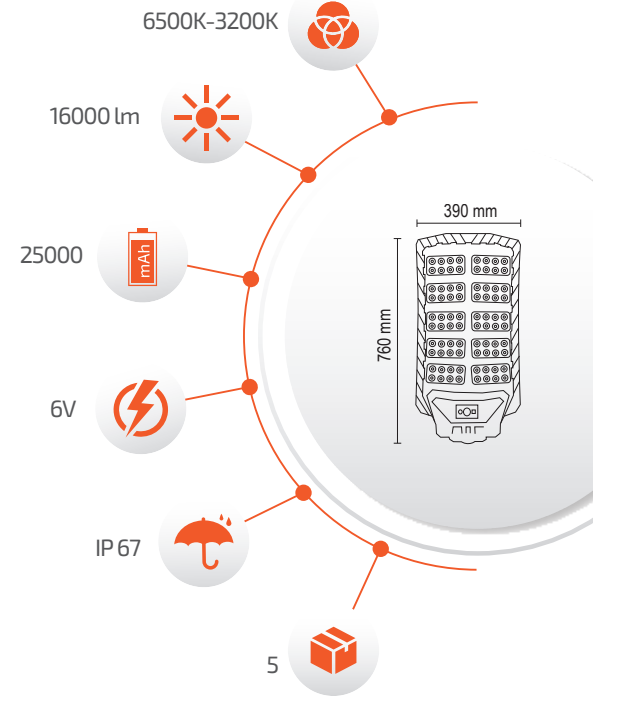

SOLAR SOKAK ARMATÜRLERİ

Forlife

1000W Solar Sokak Armatürü

Ürün Kodu	FL-3195
Fiyat	260.00 $
Konsol (S4-42 mm)	8.00 $

UZAKTAN KUMANDA
- Kumanda ile kontrol
- Açma / Kapama
- DIM edebilme

ON/OFF FOTOSEL
- Hava Karardığında Otomatik Devreye Girer.

- Çalışma Süresi 10-18 Saat

- Çalışma Süresi 5-12 Saat

SOLAR TEKNOLOJİ
- Çevre Dostu
- Kolay Kurulum

- Aktif Mod 1000W
- Bekleme Modu 350W