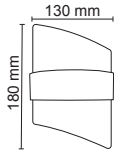

FL-1717

Kamkat Metal Duvar Apliği

- 6 Watt
- 220 Volt
- 3000K
- IP64
- 480 Lümen
- Koli Adet: 20

Fiyat 24.00 $