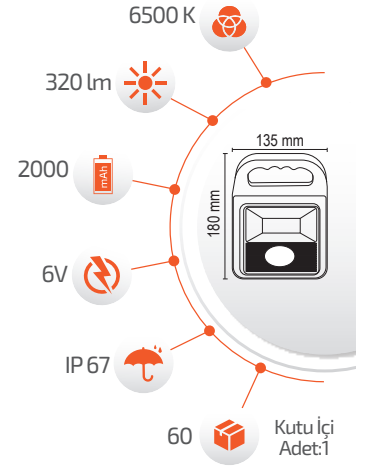

20W Solar Fener

Ürün Kodu **FL-3363**
Fiyat **14.00 \$**

*USB Kablo ile şarj edilebilir.

-Çevre Dostu
-Kolay Kurulum

- Çalışma Süresi 6-12 Saat
- Çalışma Süresi 3-8 Saat

20W Solar Fener

Ürün Kodu **FL-3364**
Fiyat **14.00 \$**