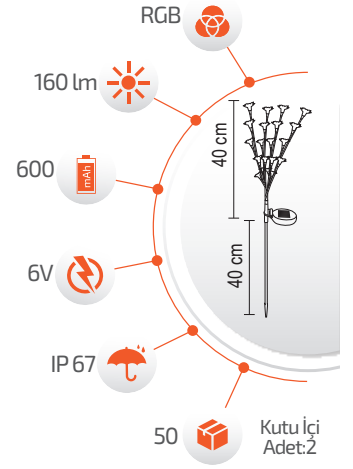

Ürün Kodu **FL-3209**
Fiyat **19.00 $**

7W Solar Başak

- -Çevre Dostu
- -Kolay Kurulum

- Hava Karardığında Otomatik Devreye Girer.

- Çalışma Süresi 6-12 Saat

- Çalışma Süresi 3-8 Saat