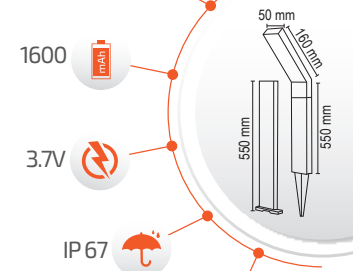

6500 K-4000K
3200 K

200 lm

1600 mAh

3.7V

IP 67

42

Kutu İçi
Adet:1

*Kutu içerisinde gönderilen montaj aparatlarıyla 2 farklı kullanım imkanı.