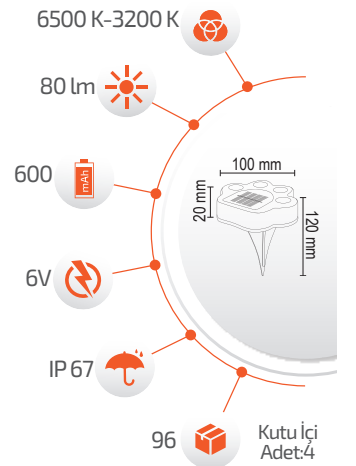

5W Solar Pati