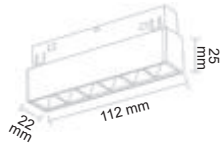

FL-6611 R

Fiyat : 13.00 $

Rose Kompakt Lensli Magnet Armatür (11 cm)

W 6 Watt

OSRAM Led

600 Lümen

48 Volt

3200K-4000K-6500K

CRI ≥ 90