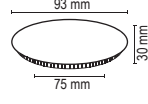

BACKLIGHT ARMATÜRLER