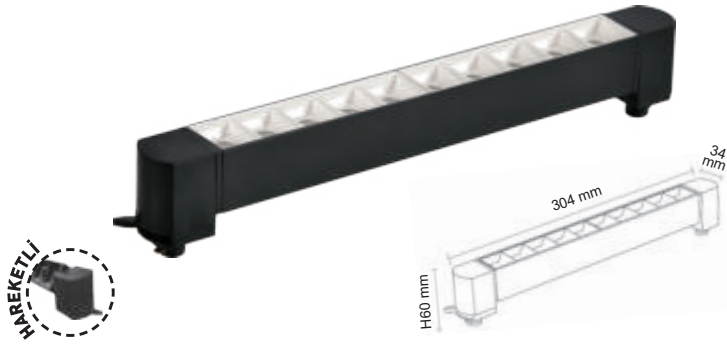

- 20 Watt
- OSRAM Led
- 2400 Lümen
- 220 Volt
- 3200K-4000K-6500K
- CRI ≥ 90

FL-5582 BR

Fiyat : 34.00 \$

Monofaze Ray Kompakt Lensli Armatür (30 cm)

- 20 Watt
- OSRAM Led
- 2400 Lümen
- 220 Volt
- 3200K-4000K-6500K
- CRI ≥ 90