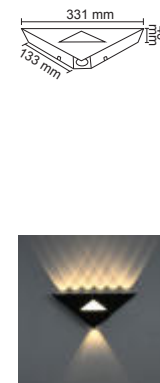

FL-1712

Şebboy Metal Duvar Apliği

- 7x1+1 Watt
- 220 Volt
- 3000K
- IP64
- 800 Lümen
- Koli Adet: 20

Fiyat 43.00 $