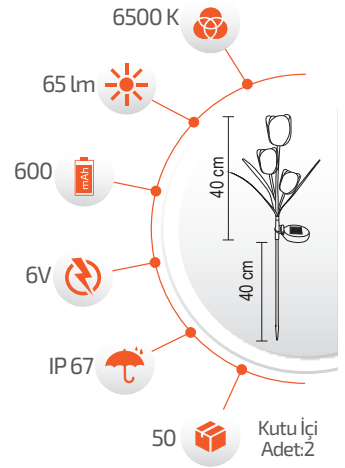

Ürün Kodu **FL-3208**

Fiyat **16.00 $**

4W Solar Klivya

- -Çevre Dostu
- -Kolay Kurulum

- Hava Karardığında Otomatik Devreye Girer.

- Çalışma Süresi 6-12 Saat

- Çalışma Süresi 3-8 Saat