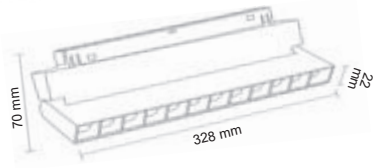

MAGNET ARMATÜRLER

FL-6623

Fiyat : 63.00 $

Siyah Kompakt Lensli Hareketli Magnet Armatür (33 cm)

W 18 Watt

OSRAM Led

1800 Lümen

48 Volt

3200K-4000K

CRI ≥ 90