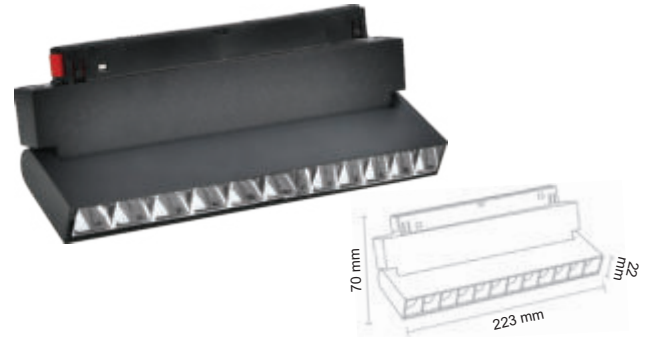

FL-6622 S

Fiyat : 43.00 $

Silver Kompakt Lensli Hareketli Magnet Armatür (22 cm)

- 12 Watt
- OSRAM Led
- 1200 Lümen
- 48 Volt
- 3200K-4000K-6500K
- CRI ≥ 90