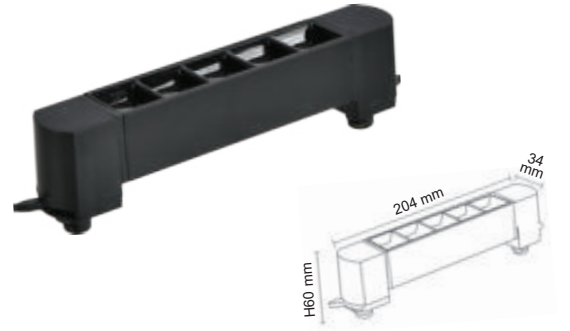

FL-5581 SB

Fiyat : 22.00 $

Kompakt Lensli Monofaze Ray Armatürü (20 cm)

- 10 Watt
- OSRAM Led
- 1200 Lümen
- 220 Volt
- 3200K-4000K-6500K
- CRI ≥ 90