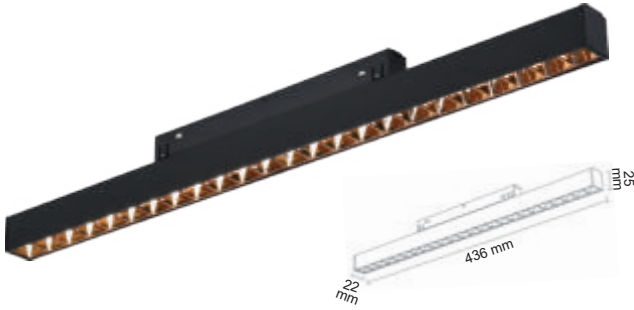

CRI ≥ 90

FL-5514R
ON / OFF 68.00 \$

FL-5514RD
DIMMABLE 96.00 \$

FL-5514RDD
DIMMABLE 168.00 \$

FL-5514S
ON / OFF 68.00 \$

FL-5514SD
DIMMABLE 96.00 \$

FL-5514SDD
DIMMABLE 168.00 \$

Profesyonel Seri Rose Kompakt Lensli Magnet Armatür (44 cm)