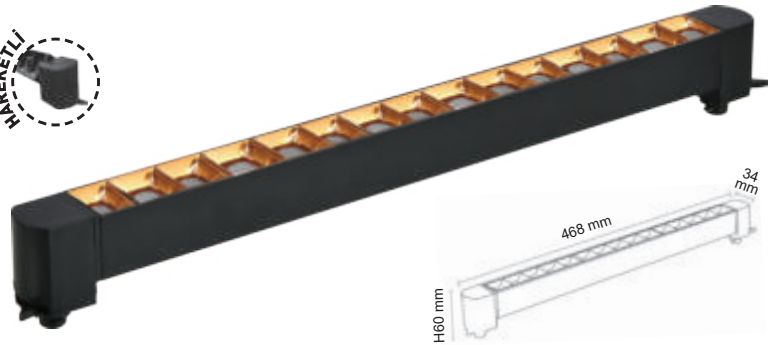

FL-5583 SR

Fiyat : 47.00 $

Kompakt Lensli Monofaze Ray Armatürü (47 cm)

- 30 Watt
- OSRAM Led
- 3600 Lümen
- 220 Volt
- 3200K-4000K-6500K
- CRI ≥ 90