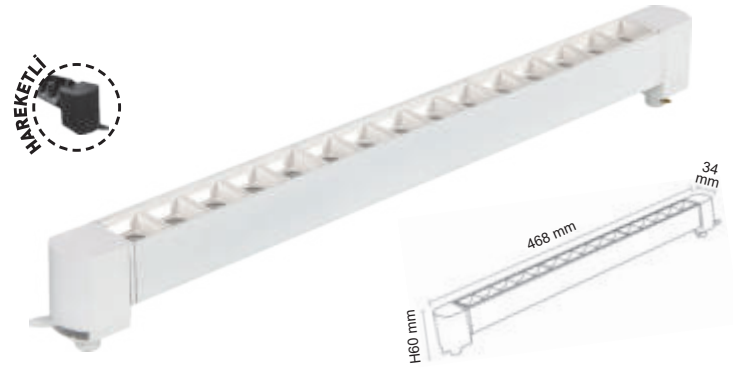

YENİ NESİL HAREKETLİ RAY ARMATÜRLERİ

FL-5583 BW

Fiyat : 38.00 $

Kompakt Lensli Monofaze Ray Armatürü (47 cm)

- 30 Watt
- OSRAM Led
- 3600 Lümen
- 220 Volt
- 3200K-4000K-6500K
- CRI $\geq$ 90