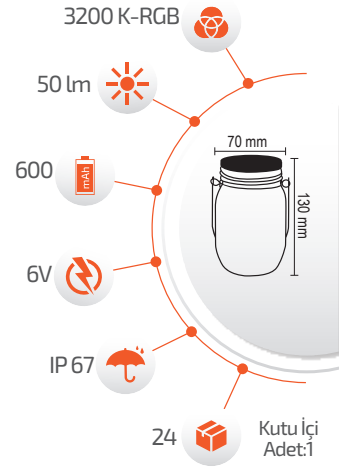

3W Solar Peri Ledli Dekoratif Kavanoz

-Çevre Dostu
-Kolay Kurulum

- Hava Karardığında Otomatik Devreye Girer.

- Çalışma Süresi 6-12 Saat

- Çalışma Süresi 3-8 Saat