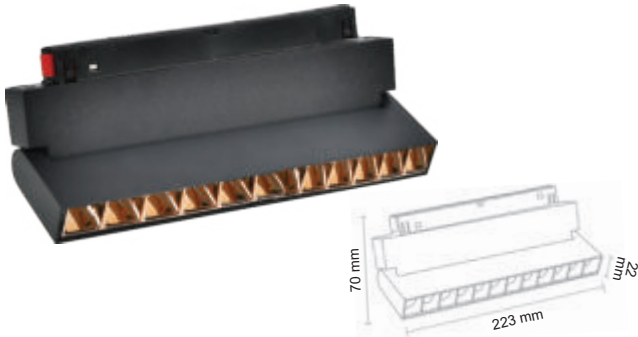

FL-6622 R

Fiyat : 43.00 $

Rose Kompakt Lensli Hareketli Magnet Armatür (22 cm)

- 12 Watt
- OSRAM Led
- 1200 Lümen
- 48 Volt
- 3200K-4000K-6500K
- CRI ≥ 90