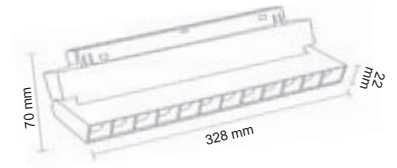

FL-6623 S

Fiyat : 69.00 $

Silver Kompakt Lensli Hareketli Magnet Armatür (33 cm)

W 18 Watt

OSRAM Led

1800 Lümen

48 Volt

3200K-4000K

CRI ≥ 90