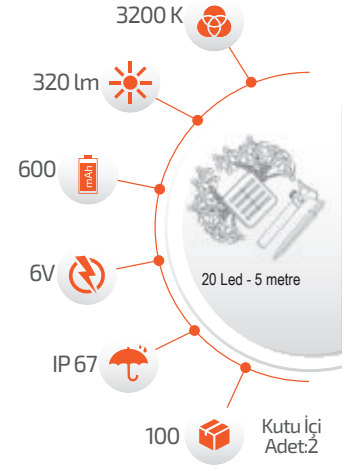

20W Solar 5 Metre 7 Mod Işık Zinciri