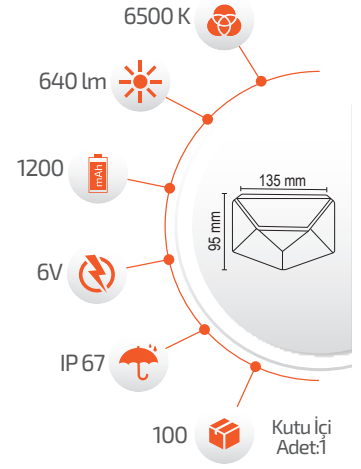

Ürün Kodu **FL-3227**

Fiyat **8.00 $**

40W Solar Sensörlü Duvar Apliği

- -Çevre Dostu
- -Kolay Kurulum

- Aktif Mod 40W
- Bekleme Modu 10W

- Hava Karardığında Otomatik Devreye Girer.

- Çalışma Süresi 6-12 Saat

- Çalışma Süresi 3-8 Saat