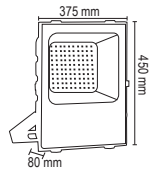

GOLD SERİ PROJKTÖRLER

FL-4405

Fiyat : 25.00 $

50W Gold Seri Projektör

- 50 Watt
- IP 66
- 4500 Lümen
- 220 Volt
- 3200K-4000K-6500K
- Koli Adeti:10

Fiyat : 38.00 $

100W Gold Seri Projektör

- 100 Watt
- IP 66
- 9000 Lümen
- 220 Volt
- 3200K-4000K-6500K
- Koli Adeti:5

FL-4415

Fiyat : 70.00 $

150W Gold Seri Projektör

- 150 Watt
- IP 65
- 13500 Lümen
- 220 Volt
- 3200K-6500K
- Koli Adeti:5

FL-4420

Fiyat : 95.00 $

200W Gold Seri Projektör

- 200 Watt
- IP 65
- 18000 Lümen
- 220 Volt
- 3200K-6500K
- Koli Adeti:5

12-24 Volt
AC/DC

FL-1203

Fiyat : 24.00 $

30W 12-24V Projektör

- 30 Watt
- IP 65
- 2400 Lümen
- 220 Volt
- 6500K
- Koli Adeti:40

12-24 Volt
AC/DC

FL-1205

Fiyat : 30.00 $

50W 12-24V Projektör

- 50 Watt
- IP 65
- 4000 Lümen
- 220 Volt
- 6500K
- Koli Adeti:20

12-24 Volt
AC/DC

FL-1206

Fiyat : 55.00 $

100W 12-24V Projektör

- 100 Watt
- IP 65
- 8000 Lümen
- 220 Volt
- 6500K
- Koli Adeti:20

SENSÖR

Fiyat : 37.00 $

50W Sensörlü Projektör

- 50 Watt
- IP 65
- 4000 Lümen
- 220 Volt
- 6500K
- Koli Adeti:10