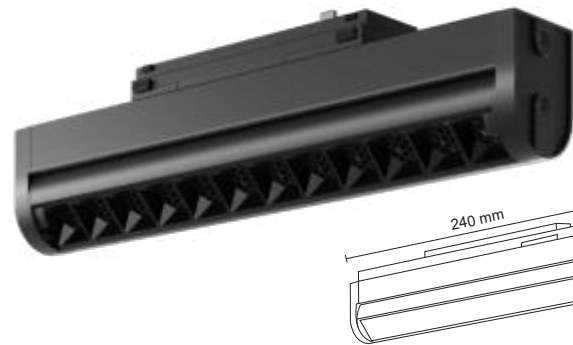

FL-5431

Fiyat : 46.00 $

Kompakt Lensli Hareketli Pro Magnet Armatür (24 cm)

W 12 Watt

OSRAM Led

1440 Lümen

48 Volt

3200K-4000K

CRI ≥ 90