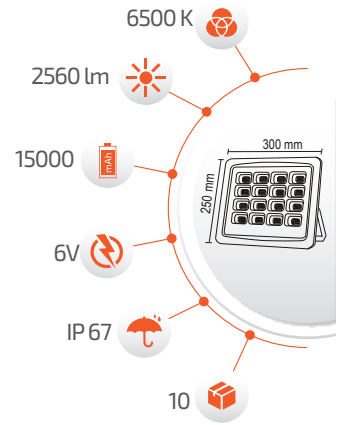

-Çevre Dostu
-Kolay Kurulum

- Hava Karardığında
Otomatik Devreye Girer.

- Çalışma Süresi 10-18 Saat

- Çalışma Süresi 5-12 Saat

Panel Ölçüsü
350x450 mm

UZAKTAN
HUMANDA
-Kumanda ile kontrol
-Açma / Kapama
-DIM edebilme özelliği.