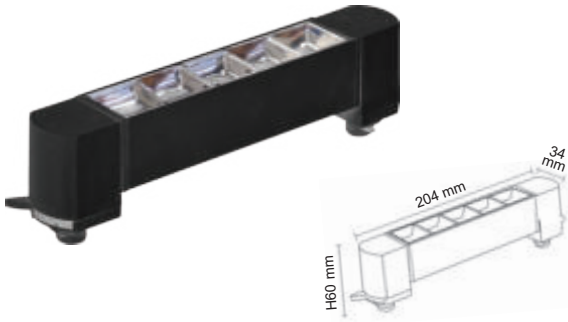

- 10 Watt
- OSRAM Led
- 1200 Lümen
- 220 Volt
- 3200K-4000K-6500K
- CRI ≥ 90

FL-5581 SB

Fiyat : 22.00 \$

Kompakt Lensli Monofaze Ray Armatürü (20 cm)

- 10 Watt
- OSRAM Led
- 1200 Lümen
- 220 Volt
- 3200K-4000K-6500K
- CRI ≥ 90