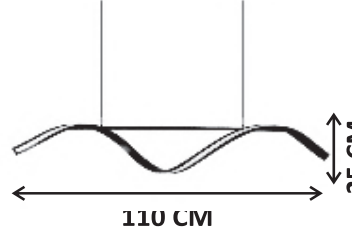

HELEZON LINEAR

•KOD	FL-99103
•WATT	32W
•LÜMEN	4000 Lm
•FİYAT	199.00 $