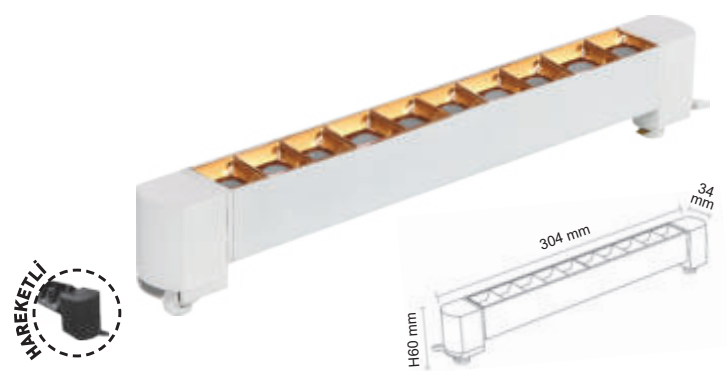

FL-5582 BR

Fiyat : 34.00 $

Monofaze Ray Kompakt Lensli Armatür (30 cm)

- 20 Watt
- OSRAM Led
- 2400 Lümen
- 220 Volt
- 3200K-4000K-6500K
- CRI ≥ 90