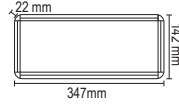

•ACİL DURUMLARDA
120 DK YANMA SÜRESİ

FL-9002

Acil Çıkış Armatürü

3 Watt

220 Volt

Koli Adedi : 20

Fiyat 10.50 $