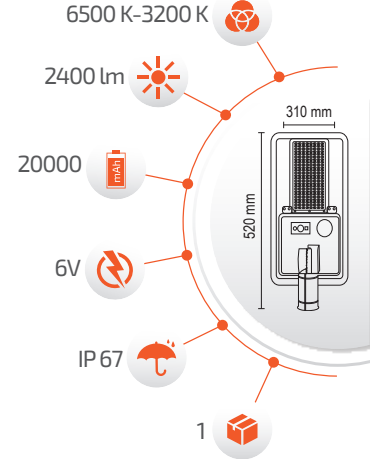

120°
Hareket
Kabilyeti