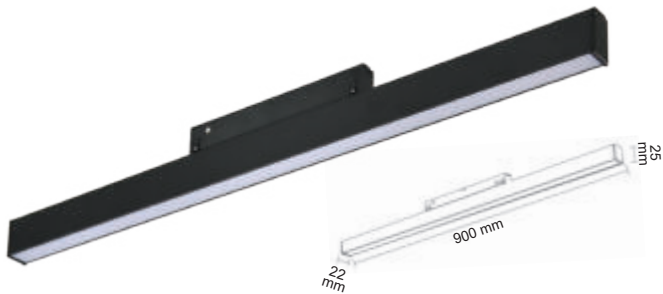

FL-6603

Fiyat : 35.00 $

Opak Difüzörlü Magnet Armatür (90 cm)

- 30 Watt
- OSRAM Led
- 3000 Lümen
- 48 Volt
- 3200K-4000K
- CRI ≥ 90