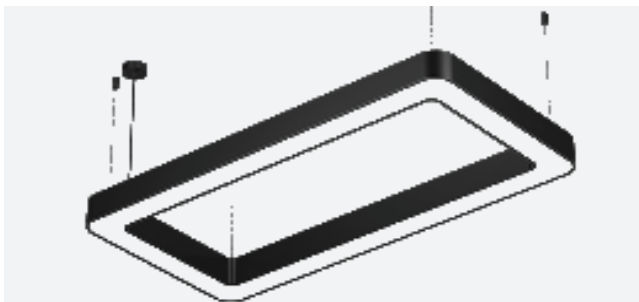

LINEAR ARMATÜRLER

DİKDÖRTGEN LINEAR

FL-99038	30x60 cm Dikdörtgen 58W 7200 Lm	154.00 $
FL-99039	30x120 cm Dikdörtgen 95W 12000 Lm	230.00 $
FL-99040	60x120 cm Dikdörtgen 115W 14500 Lm	278.00 $

SU YOLU LINEAR

FL-99041	120 cm Su Yolu 50W 6500 Lm	175.00 $
FL-99042	150 cm Su Yolu 60W 7500 Lm	200.00 $
FL-99043	180 cm Su Yolu 70W 9000 Lm	225.00 $

PASSION LINEAR

FL-99044	30x90 cm Passion 75W 9000 Lm	228.00 $
FL-99045	30x120 cm Passion 95W 12000 Lm	285.00 $
FL-99046	60x120 cm Passion 115W 14000 Lm	347.00 $

RADIUS ÜÇGEN LINEAR

FL-99047	60x60x60 cm Radius Üçgen 55W 7000 Lm	212.00 $
FL-99048	90x90x90 cm Radius Üçgen 85W 10500 Lm	343.00 $
FL-99049	120x120x120 cm Radius Üçgen 115W 14500 Lm	445.00 $

RADIUS KARE LINEAR

FL-99050	40X40 CM Radius Kare 50W 6000 Lm	155.00 $
FL-99051	60X60 CM Radius Kare 75W 9500 Lm	233.00 $
FL-99052	90x90 CM Radius Kare 115W 14500 Lm	349.00 $

RADIUS DİKDÖRTGEN LINEAR

FL-99053	60x90 cm Radius Dikdörtgen 38W 5000 Lm	302.00 $
FL-99054	60x120 cm Radius Dikdörtgen 58W 7000 Lm	362.00 $
FL-99055	60x180 cm Radius Dikdörtgen 77W 9500 Lm	483.00 $

TÜM LINEAR MODELLERİNDE İSTENİLEN IŞIK RENGİ,
ÖLÇÜ VE KASA RENGİNDE ÜRETİM YAPILMAKTADIR. FİYAT VE TERMİN BİLGİSİ ALMAK İÇİN İLETİŞİME GEÇİNİZ.

SAMSUNG OSRAM TRIDONIC PHILIPS