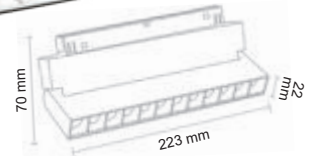

FL-5522W
ON / OFF 49.00 $

FL-5522WD
DIMMABLE 84.00 $

FL-5522WDD
DIMMABLE 149.00 $

Profesyonel Seri Beyaz Lensli Hareketli Magnet Armatür (22 cm)

12 Watt

OSRAM Led

1440 Lümen

48 Volt

3200K-4000K-6500K

CRI ≥ 90