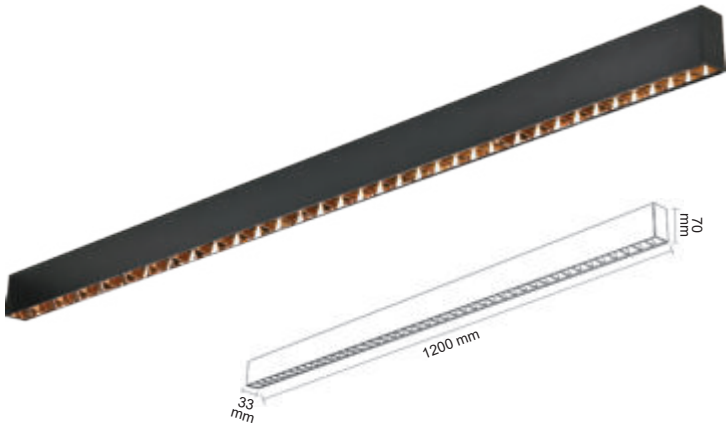

FL-5561 R

Fiyat : 105.00 $

Rose Kompakt Lensli Linear Armatür

- 40 Watt
- OSRAM Led
- 4800 Lümen
- 220 Volt
- 3200K-4000K
- CRI $\geq$ 90