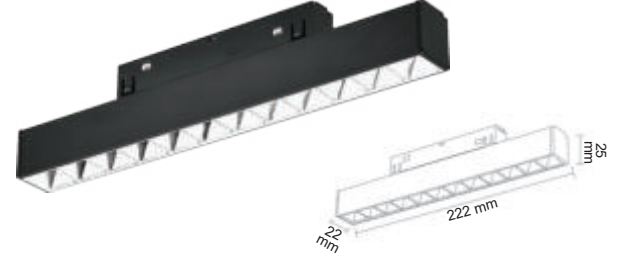

 OSRAM Led

 720 Lümen

 48 Volt

 3200K-4000K-6500K

 CRI ≥ 90

Profesyonel Seri Silver Kompakt Lensli Magnet Armatür (11 cm)

Kumanda ile kontrol,
DIM edebilme özelliği,
Adresleme imkanı

DALI sisteme
uygun armatürlerle
profesyonel çözümler