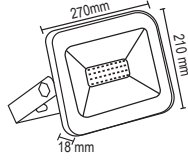

FL-9110

Fiyat : 24.00 $

100W Slim Kasa Projektör

W 100 Watt

IP 66

8000 Lümen

220 Volt

CRI ≥ 80

Koli Adeti:20