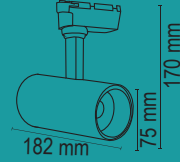

FL-2247 E

FL-2247 K

FL-2247 M

FL-2247 S

Reyon ray spotları, ihtiyaçlarınıza uygun şekilde, et, kuruyemiş, meyve-sebze, balık ve mücevherat reyonları için özel renk sıcaklıklarıyla üretilmiştir.

- Ⓜ 30 Watt
- ⚡ 220 Volt
- ☀ 2700 Lümen
- ☀ CRI ≥ 90
- ☀ Işık Açısı 24°
- 📦 Koli Adeti: 20