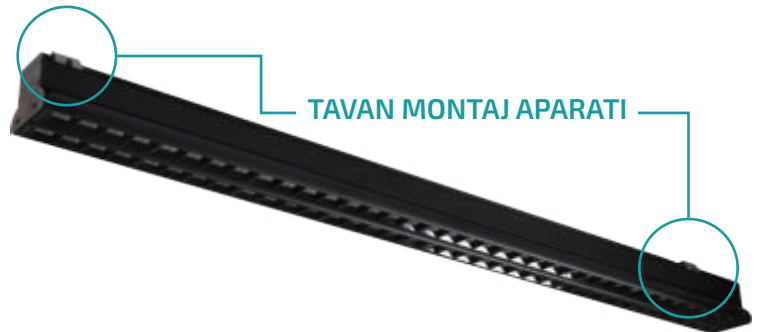

TAVAN MONTAJ APARATI