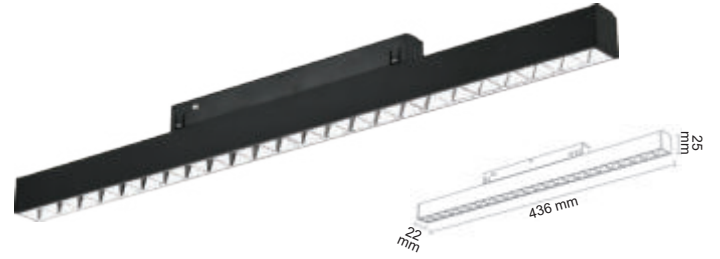

FL-6614 W

Fiyat : 53.00 $

Beyaz Kompakt Lensli Magnet Armatür (44 cm)

- 24 Watt
- OSRAM Led
- 2400 Lümen
- 48 Volt
- 3200K-4000K-6500K
- CRI ≥ 90