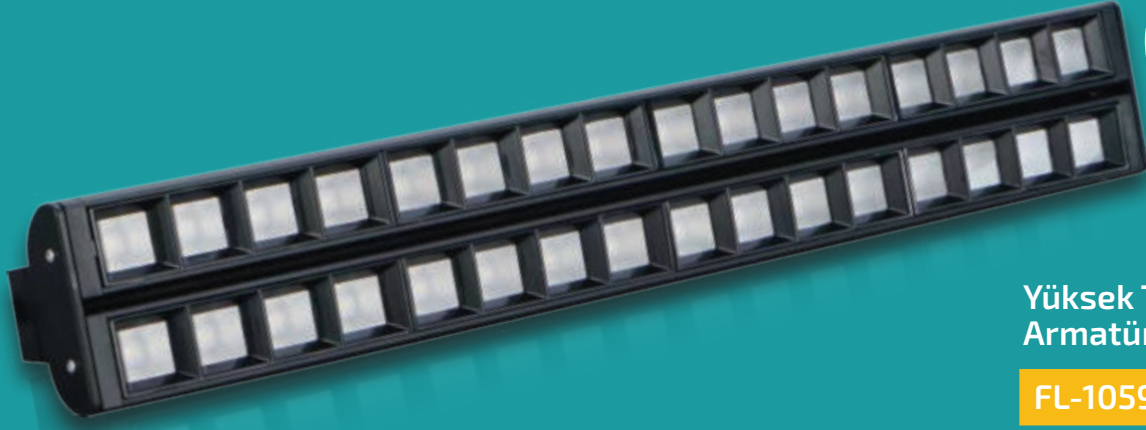

PROFESYONEL YÜKSEK TAVAN ARMATÜRÜ

Ayarlanabilir
Işık Açısı

Yüksek Tavan
Armatürü

FL-1059

170.00 $

6500K
4000K
3200K

OSRAM LED
Kullanılmıştır.

90W

120 cm

9000 Lm

CRI≥90

IP40