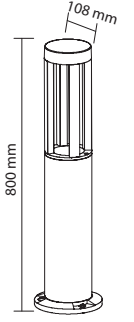

FL-1788

Kavak 80 cm Bolard Armatür

- 12 Watt
- 3000K
- 960 Lümen
- 220 Volt
- RAL 7016
- IP64
- 800x108 mm
- Koli Adet: 4

Fiyat 105.00 $

FL-1789

Meşe 40 cm Bolard Armatür

- 7 Watt
- 3000K
- 560 Lümen
- 220 Volt
- RAL 7016
- IP64
- 400x105x105 mm
- Koli Adet: 4

Fiyat 85.00 $