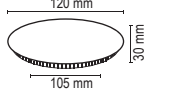

FL-2020

Fiyat : 4.80 $

10W Yeni Nesil Panel

W 10 Watt

Işık Açısı: 160°

900 Lümen

220 Volt

3200K-4000K-6500K

Koli Adeti:100

FL-2021

Fiyat : 6.00 $

18W Yeni Nesil Panel

W 18 Watt

Işık Açısı: 160°

1620 Lümen

220 Volt

3200K-4000K-6500K

Koli Adeti:100