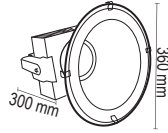

FL-1050

Fiyat : 150.00 $

300W Yüksek Tavan Armatürü

W 300 Watt

IP 65

27000 Lümen

220 Volt

6500K

Koli Adeti:1