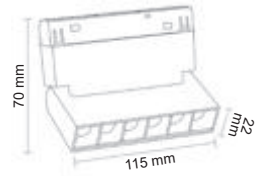

FL-6621 R

Fiyat : 24.00 $

Rose Kompakt Lensli Hareketli Magnet Armatür (11 cm)

W 6 Watt

OSRAM Led

600 Lümen

48 Volt

3200K-4000K-6500K

CRI ≥ 90

FL-6621 S

Fiyat : 24.00 $

Silver Kompakt Lensli Hareketli Magnet Armatür (11 cm)

W 6 Watt

OSRAM Led

600 Lümen

48 Volt

3200K-4000K-6500K

CRI ≥ 90