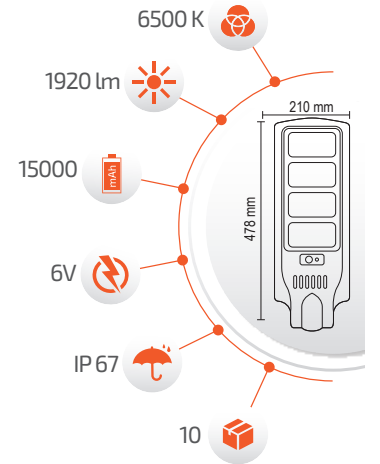

- Aktif Mod 90W
- Bekleme Modu 30W

- Kumanda ile kontrol
- Açma / Kapama
- DIM edebilme özelliği.