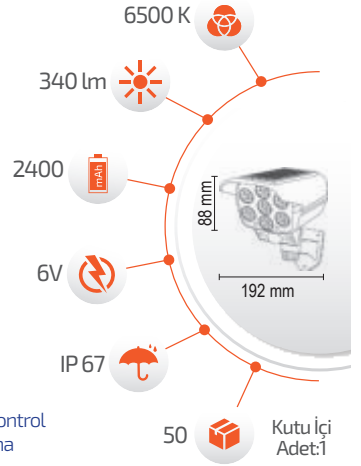

- Hava Karardığında Otomatik Devreye Girer.

- Çalışma Süresi 6-12 Saat

- Çalışma Süresi 3-8 Saat

- Kumanda ile kontrol
- Açma / Kapama

Ürün Kodu **FL-3210 M**

Fiyat **14.00 \$**

30W Solar Lamba

*USB Kablo ile şarj edilebilir.