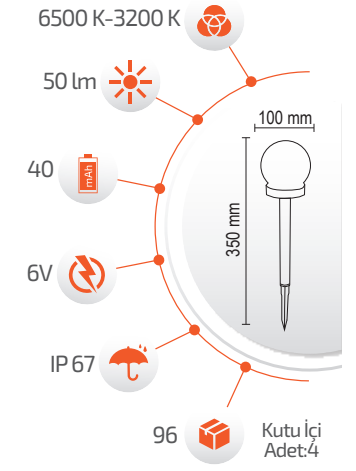

Ürün Kodu **FL-3251**
Fiyat **9.00 $**

3W Solar Çim Armatürü

-Çevre Dostu
-Kolay Kurulum

- Hava Karardığında
Otomatik Devreye Girer.

- Çalışma Süresi 6-12 Saat

- Çalışma Süresi 3-8 Saat