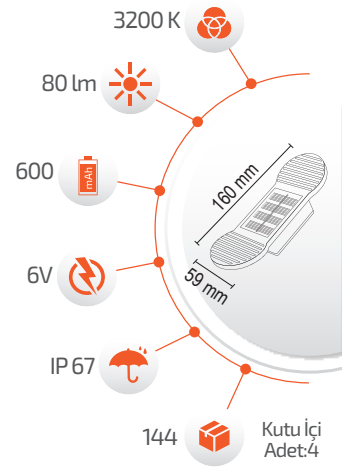

- Çalışma Süresi 3-8 Saat

Ürün Kodu **FL-3265**

Fiyat **20.00 \$**

5W Solar Duvar Aplığı

- Çevre Dostu
- Kolay Kurulum

- Hava Karardığında Otomatik Devreye Girer.

- Çalışma Süresi 6-12 Saat

- Çalışma Süresi 3-8 Saat