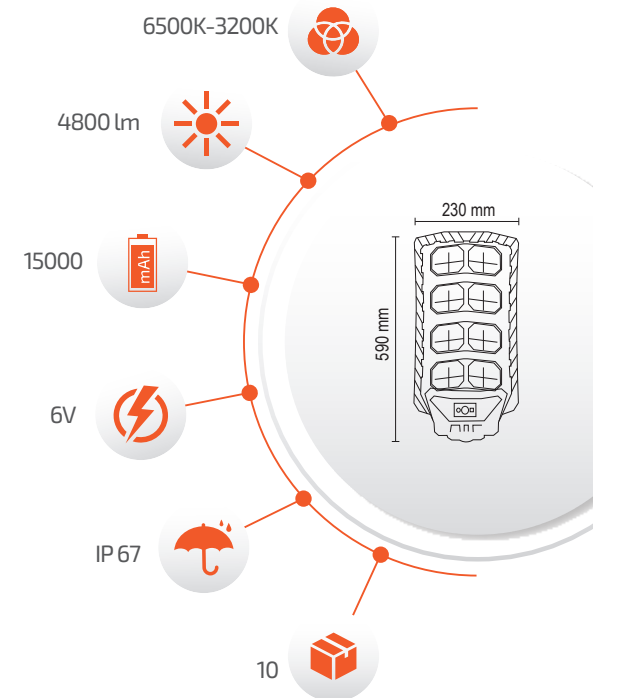

ON/OFF FOTOSEL
- Hava Karardığında Otomatik Devreye Girer.

- Çalışma Süresi 10-18 Saat

- Çalışma Süresi 5-12 Saat

SOLAR TEKNOLOJİ
- Çevre Dostu
- Kolay Kurulum

- Aktif Mod 300W
- Bekleme Modu 100W

SOLAR SOKAK ARMATÜRLERİ