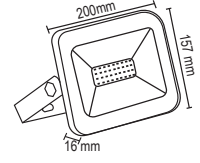

m 15-20 Metre

SLIM KASA PROJEKTÖRLER

FL-4210

Fiyat : 9.00 \$

10W Tablet Projektör

W 10 Watt

IP 66

800 Lümen