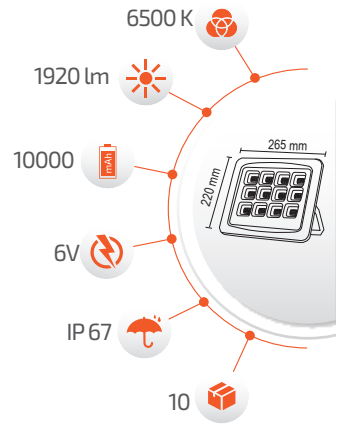

Panel Ölçüsü
350x350 mm

UZAKTAN
HUMANDA
-Kumanda ile kontrol
-Açma / Kapama
-DIM edebilme özelliği.