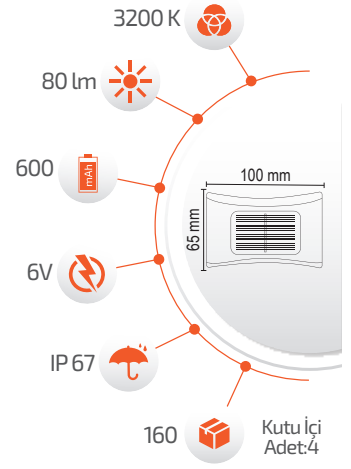

Ürün Kodu **FL-3265**

Fiyat **20.00 $**

5W Solar Duvar Aplığı

- -Çevre Dostu
- -Kolay Kurulum

- Hava Karardığında Otomatik Devreye Girer.

- Çalışma Süresi 6-12 Saat

- Çalışma Süresi 3-8 Saat