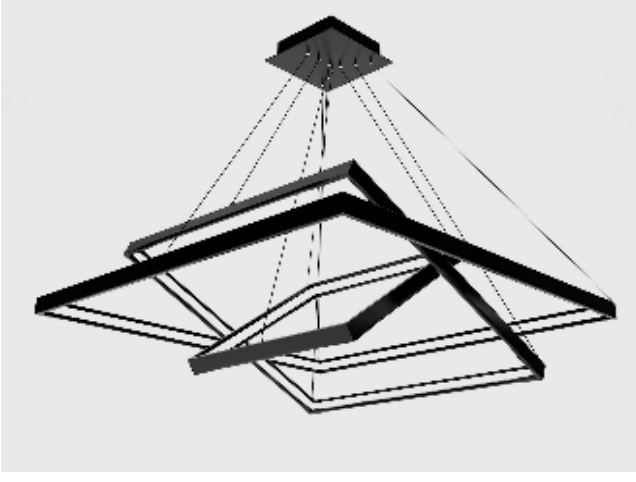

LINEAR ARMATÜRLER

KARE SATURN LINEAR		
FL-99075	30-50-70 cm Kare Satürn 120W 12000 Lm (8x35mm)	413.00 $
FL-99076	40-60-80 cm Kare Satürn 145W 14500 Lm (8x35mm)	480.00 $
FL-99077	50-70-90 cm Kare Satürn 170W 17000 Lm (8x35mm)	544.00 $
FL-99078	60-80-100 cm Kare Satürn 195W 19500 Lm (8x35mm)	597.00 $
FL-99079	70-90-110 cm Kare Satürn 215W 21500 Lm (8x35mm)	685.00 $