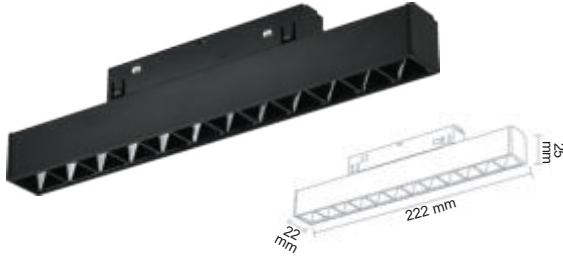

 OSRAM Led

 720 Lümen

 48 Volt

 3200K-4000K-6500K

 CRI ≥ 90

Profesyonel Seri Silver Kompakt Lensli Magnet Armatür (11 cm)

Kumanda ile kontrol,
DIM edebilme özelliği,
Adresleme imkanı

DALI sisteme
uygun armatürlerle
profesyonel çözümler