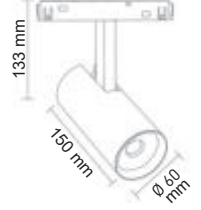

ON / OFF **FL-5572**
45.00 $

DIMMABLE **FL-5572D**
75.00 $

DALI **FL-5572DD**
145.00 $
DIMMABLE