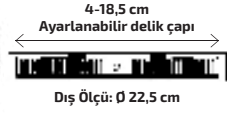

FL-2029

Fiyat : 11.00 $

36W Delik Çapı Ayarlanabilir Panel

36 Watt

Işık Açısı: 160°

3240 Lümen

220 Volt

3200K-4000K-6500K

Koli Adeti:20