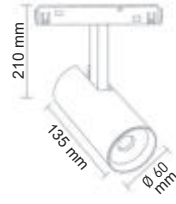

FL-5421

Fiyat : 50.00 $

Pro Magnet Ray Spot (Ø 6 cm)

W 20 Watt

OSRAM Led

2400 Lümen

48 Volt

3200K-4000K

CRI ≥ 90