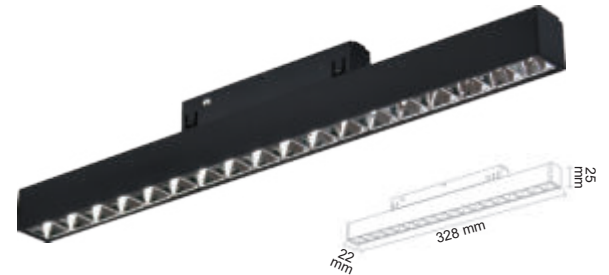

FL-6613 S

Fiyat : 28.00 $

Silver Kompakt Lensli Magnet Armatür (33 cm)

- 18 Watt
- OSRAM Led
- 1800 Lümen
- 48 Volt
- 3200K-4000K-6500K
- CRI ≥ 90