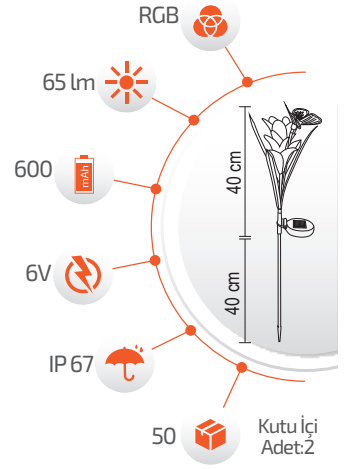

Ürün Kodu **FL-3205**

Fiyat **16.00 \$**

4W Solar Zambak

- Çevre Dostu
- Kolay Kurulum

- Hava Karardığında Otomatik Devreye Girer.

- Çalışma Süresi 6-12 Saat

- Çalışma Süresi 3-8 Saat

*Görseldeki ürünler kolilerde karışık halde bulunmaktadır.