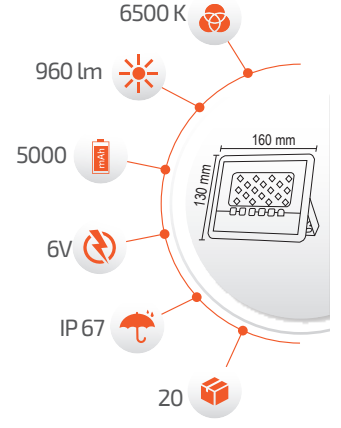

Panel Ölçüsü
230x350 mm

- Kumanda ile kontrol
- Açma / Kapama
- DIM edebilme özelliği.

Ürün Kodu **FL-3146**

Fiyat **85.00 \$**

100W Solar Projektör

- Çevre Dostu
- Kolay Kurulum

- Hava Karardığında Otomatik Devreye GİRER.