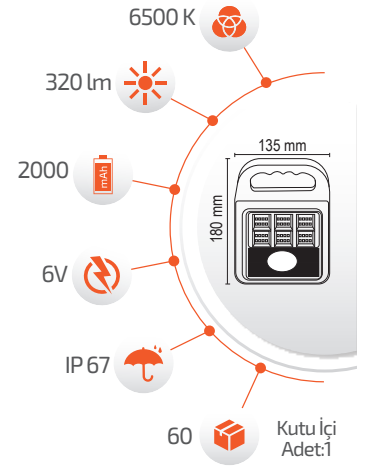

20W Solar Fener