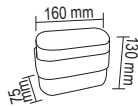

FL-1765

Fuşya PC Duvar Apliği

- 20+2 Watt
- 220 Volt
- 3000K
- IP64
- 1760 Lümen
- Koli Adet: 40

Fiyat 14.00 $