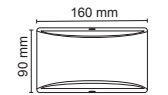

Metal Duvar Aplikleri

FL-1710

Petunya Metal Duvar Apliği

- 2x3 Watt
- 220 Volt
- 3000K
- IP64
- 480 Lümen
- Koli Adet: 20

Fiyat 28.00 $

FL-1711

Papatya Metal Duvar Apliği

- 2x3 Watt
- 220 Volt
- 3000K
- IP64
- 480 Lümen
- Koli Adet: 20

Fiyat 28.00 $

FL-1718

Difembahya Metal Duvar Apliği

- 5 Watt
- 220 Volt
- 3000K
- IP64
- 400 Lümen
- Koli Adet: 20

Fiyat 30.00 $

FL-1713

Acem Metal Duvar Apliği

- 2x5 Watt
- 220 Volt
- 3000K
- IP64
- 800 Lümen
- Koli Adet: 20

Fiyat 32.00 $

FL-1724

Kasimpatı Metal Duvar Apliği

- 2x6 Watt
- 220 Volt
- 3000K
- IP64
- 960 Lümen
- Koli Adet: 20

Fiyat 22.00 $

FL-1723

Fuşya Metal Duvar Apliği

- 2x6 Watt
- 220 Volt
- 3000K
- IP64
- 960 Lümen
- Koli Adet: 20

Fiyat 22.00 $