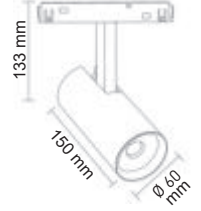

Magnet Ray Spot Armatür

W 10 Watt

OSRAM Led

1000 Lümen

48 Volt

3200K-4000K-6500K

CRI ≥ 90

FL-6672