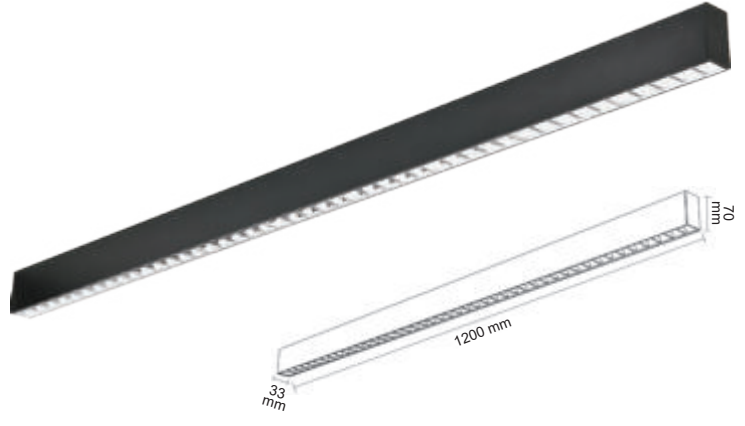

FL-5561 W

Fiyat : 105.00 $

Beyaz Kompakt Lensli Linear Armatür

- 40 Watt
- OSRAM Led
- 4800 Lümen
- 220 Volt
- 3200K-4000K
- CRI $\geq$ 90