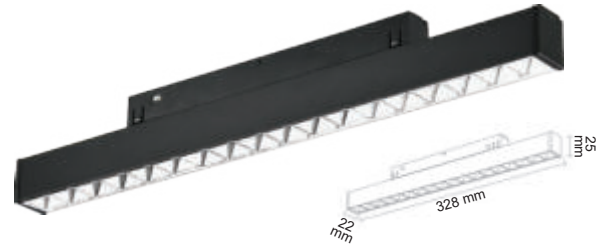

FL-6613 W

Fiyat : 28.00 $

Beyaz Kompakt Lensli Magnet Armatür (33 cm)

- 18 Watt
- OSRAM Led
- 1800 Lümen
- 48 Volt
- 3200K-4000K-6500K
- CRI ≥ 90