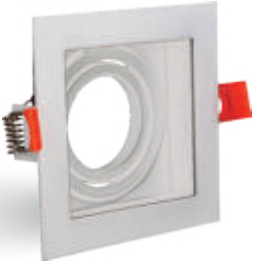

Hasankeyf PC Kasa

Dış Ölçü 105x105 mm
Kesim Ölçüsü 90x90 mm

Koli Adeti:100

FL-1944 B

Fiyat : 2.50 \$

Ergan PC Kasa

Dış Ölçü 105x105 mm
Kesim Ölçüsü 90x90 mm

Koli Adeti:100