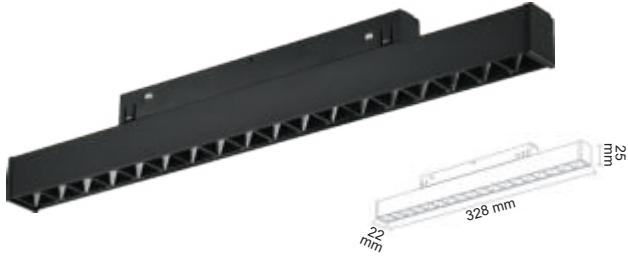

Kumanda ile kontrol,
DIM edebilme özelliği,
Adresleme imkanı

DALI sisteme
uygun armatürlerle
profesyonel çözümler

FL-5513
ON / OFF 35.00 \$

FL-5513D
DIMMABLE 63.00 \$

FL-5513DD
DIMMABLE 135.00 \$

Profesyonel Seri Siyah Kompakt Lensli Magnet Armatür (33 cm)