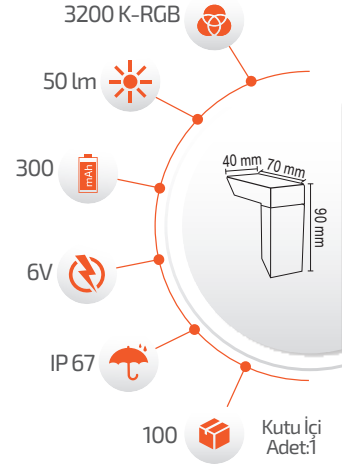

3W Solar Duvar Aplığı