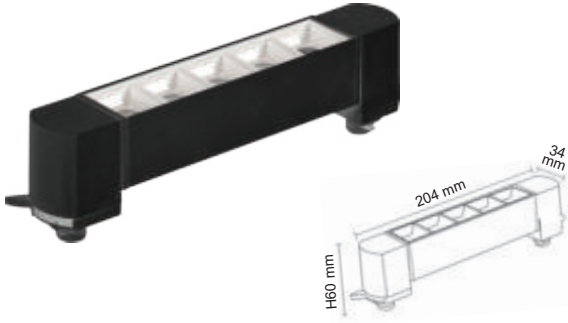

FL-5581 SW

Fiyat : 22.00 $

Kompakt Lensli Monofaze Ray Armatürü (20 cm)

- 10 Watt
- OSRAM Led
- 1200 Lümen
- 220 Volt
- 3200K-4000K-6500K
- CRI ≥ 90