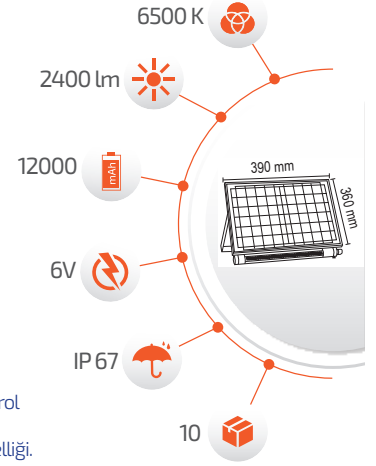

- Kumanda ile kontrol
- Açma / Kapama
- DIM edebilme özelliği.