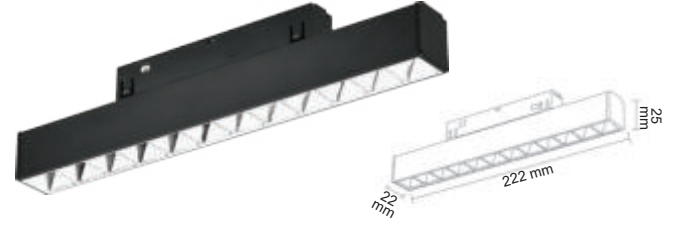

FL-6612 W

Fiyat : 20.00 $

Beyaz Kompakt Lensli Magnet Armatür (22 cm)

- 12 Watt
- OSRAM Led
- 1200 Lümen
- 48 Volt
- 3200K-4000K-6500K
- CRI ≥ 90