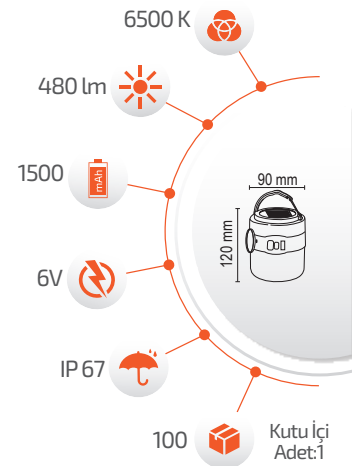

SOLAR ARMATÜRLER

Ürün Kodu **FL-3227**

Fiyat **8.00 $**

40W Solar Sensörlü Duvar Apliği

- -Çevre Dostu
- -Kolay Kurulum

- Aktif Mod 40W
- Bekleme Modu 10W

- Hava Karardığında Otomatik Devreye Girer.

- Çalışma Süresi 6-12 Saat

- Çalışma Süresi 3-8 Saat

Ürün Kodu **FL-3216**

Fiyat **20.00 $**

21W Solar Kamera Tipi Aydınlatma Armatürü

- -Çevre Dostu
- -Kolay Kurulum

- Hava Karardığında Otomatik Devreye Girer.

- Çalışma Süresi 6-12 Saat

- Çalışma Süresi 3-8 Saat

- -Kumanda ile kontrol
- -Açma / Kapama

Ürün Kodu **FL-3210 M**

Fiyat **14.00 $**

30W Solar Lamba

*USB Kablo ile şarj edilebilir.

- -Çevre Dostu
- -Kolay Kurulum

- Çalışma Süresi 6-12 Saat

- Çalışma Süresi 3-8 Saat

Ürün Kodu **FL-3210 Y**

Fiyat **14.00 $**

30W Solar Lamba

*USB Kablo ile şarj edilebilir.

- -Çevre Dostu
- -Kolay Kurulum

- Çalışma Süresi 6-12 Saat

- Çalışma Süresi 3-8 Saat