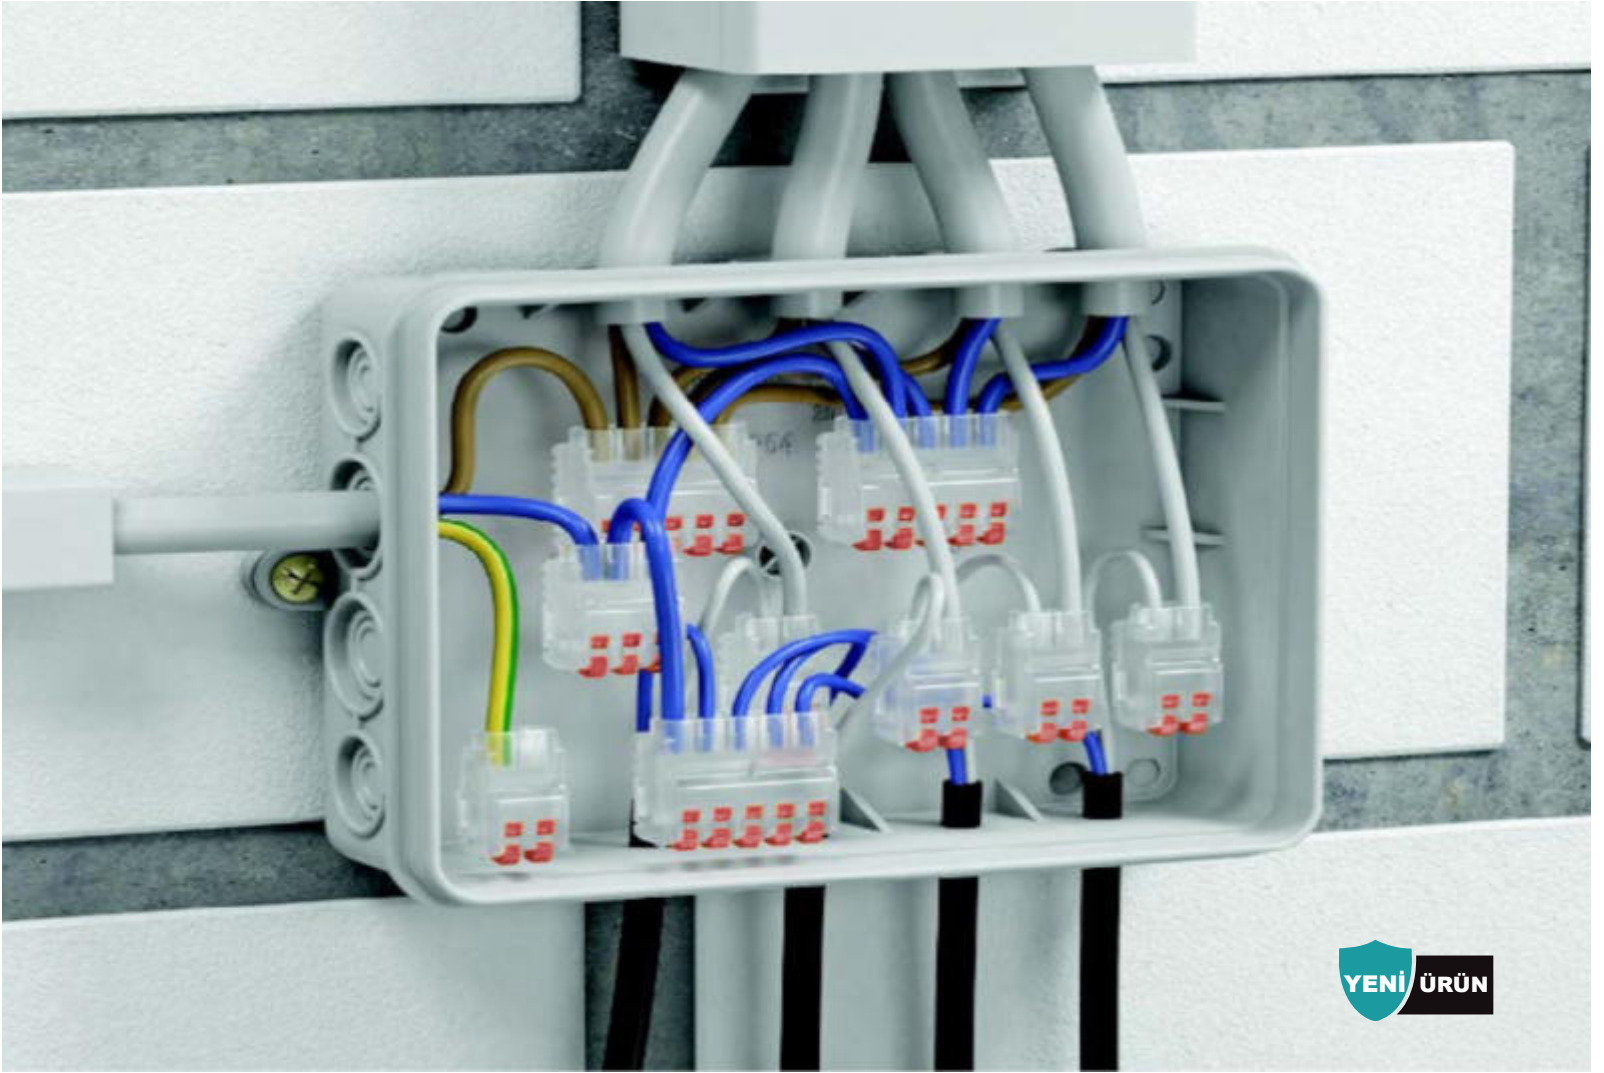

Fiyat 10.50 \$

YENİ ÜRÜN

FLF-632

Fiyat : 0.28 \$

2'li Tırnaklı Klemens

Kablo Kesiti: 0.14-4.00 mm²

Koli Adeti:1000

FLF-633