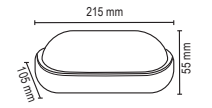

FL-1810 B

Fiyat : 6.50 $

IP44 Oval Beyaz Glop

W 15 Watt

IP 65

1200 Lümen

220 Volt

6500K

Koli Adeti:40