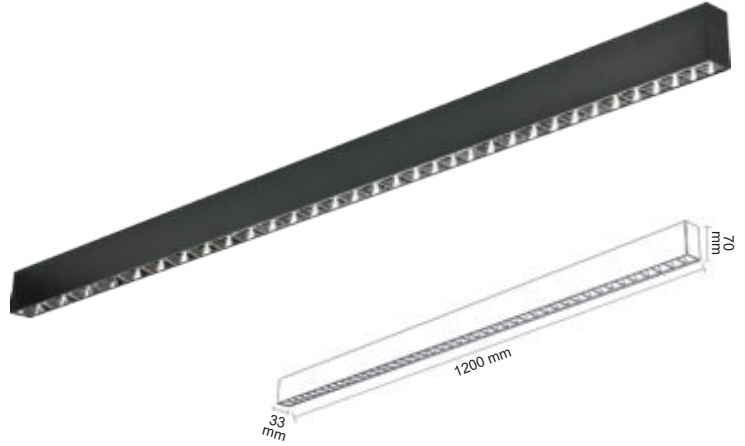

FL-5561 S

Fiyat : 105.00 $

Silver Kompakt Lensli Linear Armatür

- 40 Watt
- OSRAM Led
- 4800 Lümen
- 220 Volt
- 3200K-4000K
- CRI $\geq$ 90