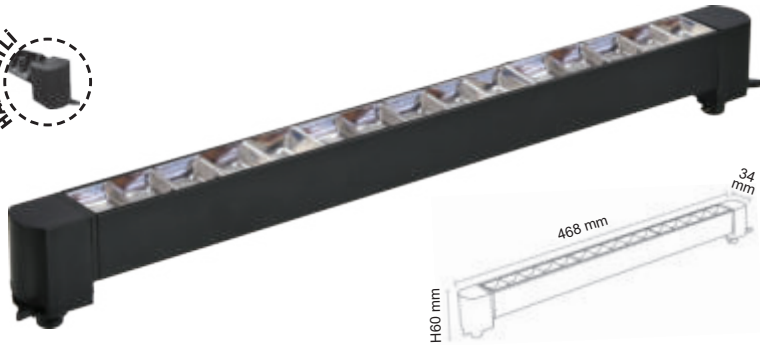

FL-5583 SS

Fiyat : 47.00 $

Kompakt Lensli Monofaze Ray Armatürü (47 cm)

- 30 Watt
- OSRAM Led
- 3600 Lümen
- 220 Volt
- 3200K-4000K-6500K
- CRI ≥ 90