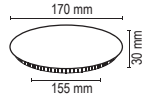

BACKLIGHT ARMATÜRLER

FL-2020

Fiyat : 4.80 $

10W Yeni Nesil Panel

W 10 Watt

Işık Açısı: 160°

900 Lümen

220 Volt

3200K-4000K-6500K

Koli Adeti:100

FL-2021

Fiyat : 6.00 $

18W Yeni Nesil Panel

W 18 Watt

Işık Açısı: 160°

1620 Lümen

220 Volt

3200K-4000K-6500K

Koli Adeti:100

FL-2022

Fiyat : 8.00 $

24W Yeni Nesil Panel

W 24 Watt

Işık Açısı: 160°

2160 Lümen

220 Volt

3200K-4000K-6500K

Koli Adeti:40

FL-2023

Fiyat : 11.00 $

36W Yeni Nesil Panel

W 36 Watt

Işık Açısı: 160°

3240 Lümen

220 Volt

3200K-4000K-6500K

Koli Adeti:20

FL-2010

Fiyat : 2.40 $

6W Backlight Panel

W 6 Watt

Işık Açısı: 120°

480 Lümen

220 Volt

6500K

Koli Adeti:100

FL-2011

Fiyat : 3.00 $

9W Backlight Panel

W 9 Watt

Işık Açısı: 120°

720 Lümen

220 Volt

3200K-6500K

Koli Adeti:80

- 3W-50W Çalışma Aralığı
- AC 85V-265V 50 Hz 300 ma
- 15-84V DC Çıkış Voltaj Aralığı
- 180 dk. Şarj Süresi
- 120 dk. Kesintisiz Enerji

FL-7254

Fiyat : 10.00 $

3-50W Kitli Driver

Koli Adeti:100

DİKKAT!

- Bu acil kitli sürücüyü, önce ürüne takıp sonra elektrik vermelisiniz.
- Hareket sensörü ile birlikte çalışmaz.