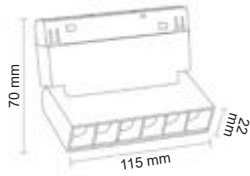

FL-6621 R

Fiyat : 24.00 $

Rose Kompakt Lensli Hareketli Magnet Armatür (11 cm)

W 6 Watt

OSRAM Led

600 Lümen

48 Volt

3200K-4000K-6500K

CRI ≥ 90

FL-6621 S

Fiyat : 24.00 $

Silver Kompakt Lensli Hareketli Magnet Armatür (11 cm)

W 6 Watt

OSRAM Led

600 Lümen

48 Volt

3200K-4000K-6500K

CRI ≥ 90