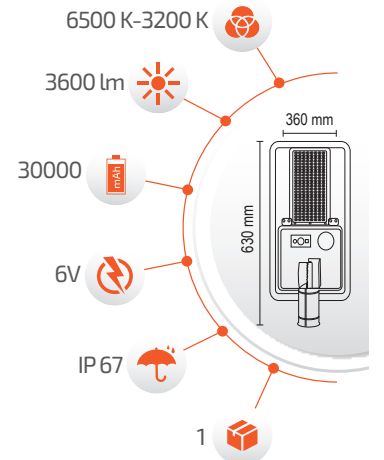

120°
Hareket
Kabilyeti