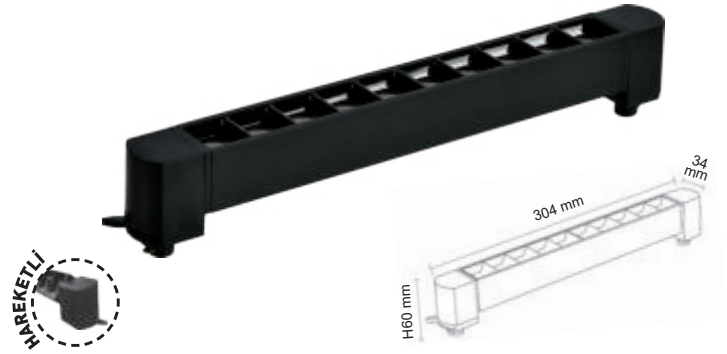

FL-5582 SB

Fiyat : 28.00 $

Kompakt Lensli Monofaze Ray Armatürü (30 cm)

- 20 Watt
- OSRAM Led
- 2400 Lümen
- 220 Volt
- 3200K-4000K-6500K
- CRI ≥ 90