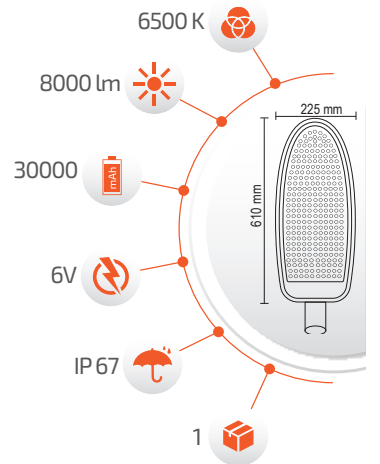

SOLAR SOKAK ARMATÜRLERİ

Ürün Kodu **FL-3167**
Fiyat **145.00 $**

100W Solar Sokak Armatürü

-Çevre Dostu
-Kolay Kurulum

- Hava Karardığında
Otomatik Devreye Girer.

- Çalışma Süresi 10-18 Saat

- Çalışma Süresi 5-12 Saat

Panel Ölçüsü
230x350 mm

-Kumanda ile kontrol
-Açma / Kapama
-DIM edebilme özelliği.

Ürün Kodu **FL-3169**
Fiyat **300.00 $**

300W Solar Sokak Armatürü

-Çevre Dostu
-Kolay Kurulum

- Hava Karardığında
Otomatik Devreye Girer.

- Çalışma Süresi 10-18 Saat

- Çalışma Süresi 5-12 Saat

Panel Ölçüsü
350x450 mm

-Kumanda ile kontrol
-Açma / Kapama
-DIM edebilme özelliği.

Ürün Kodu **FL-3170**
Fiyat **335.00 $**

400W Solar Sokak Armatürü

-Çevre Dostu
-Kolay Kurulum

- Hava Karardığında
Otomatik Devreye Girer.

- Çalışma Süresi 10-18 Saat

- Çalışma Süresi 5-12 Saat

Panel Ölçüsü
350x600 mm

-Kumanda ile kontrol
-Açma / Kapama
-DIM edebilme özelliği.