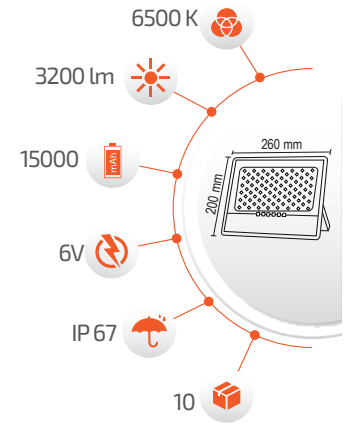

- Hava Karardığında Otomatik Devreye GİRER.

- Çalışma Süresi 10-18 Saat

- Çalışma Süresi 5-12 Saat

Panel Ölçüsü
350x450 mm

- Kumanda ile kontrol
- Açma / Kapama
- DIM edebilme özelliği.

Ürün Kodu **FL-3148**