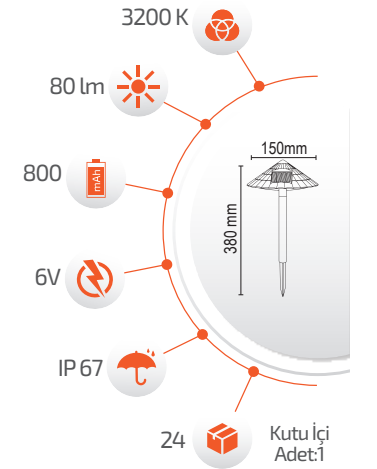

Ürün Kodu **FL-3267**

Fiyat **50.00 $**

20W Solar Mantar Armatür

-Çevre Dostu
-Kolay Kurulum

- Hava Karardığında
Otomatik Devreye Girer.

- Çalışma Süresi 6-12 Saat

- Çalışma Süresi 3-8 Saat