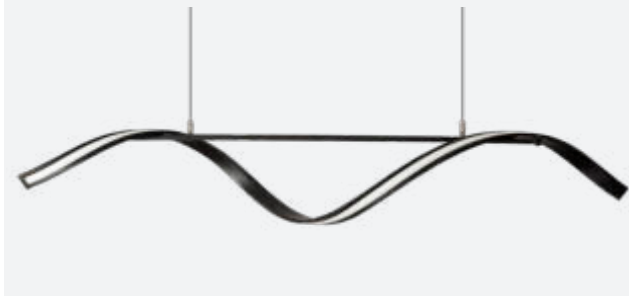

HELEZON LINEAR

•KOD	FL-99103
•WATT	32W
•LÜMEN	4000 Lm
•FİYAT	199.00 $