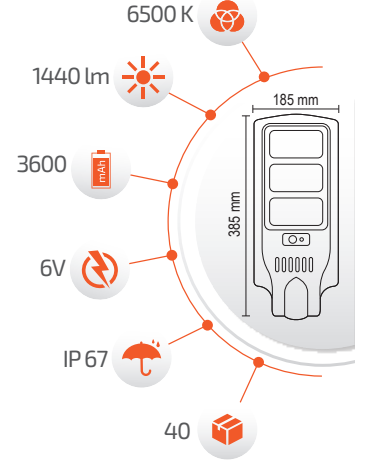

-Kumanda ile kontrol
-Açma / Kapama
-DIM edebilme özelliği.