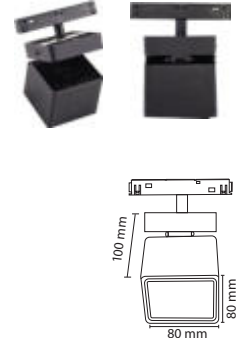

FL-6676

Fiyat : 48.00 $

Magnet Kare Ray Spot Armatür

W 10 Watt

OSRAM Led

1000 Lümen

48 Volt

3200K-4000K

CRI ≥ 90