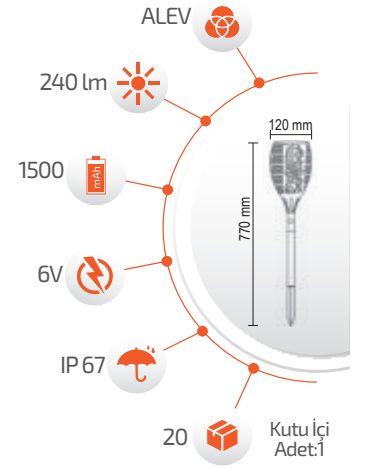

Ürün Kodu **FL-3237**

Fiyat **33.00 \$**

15W Solar Alev Efektli Meşale

-Çevre Dostu
-Kolay Kurulum

- Hava Karardığında
Otomatik Devreye Girer.

- Çalışma Süresi 6-12 Saat

- Çalışma Süresi 3-8 Saat

Ürün Kodu **FL-3255**