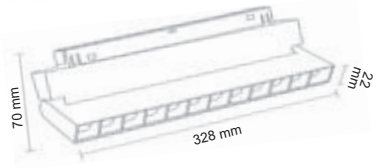

FL-6623 R

Fiyat : 69.00 $

Rose Kompakt Lensli Hareketli Magnet Armatür (33 cm)

W 18 Watt

OSRAM Led

1800 Lümen

48 Volt

3200K-4000K

CRI ≥ 90