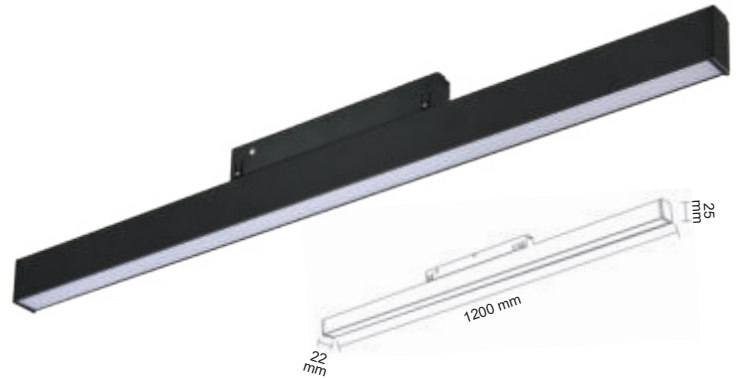

FL-6604

Fiyat : 62.00 $

Opak Difüzörlü Magnet Armatür (120 cm)

- 40 Watt
- OSRAM Led
- 4000 Lümen
- 48 Volt
- 3200K-4000K
- CRI ≥ 90