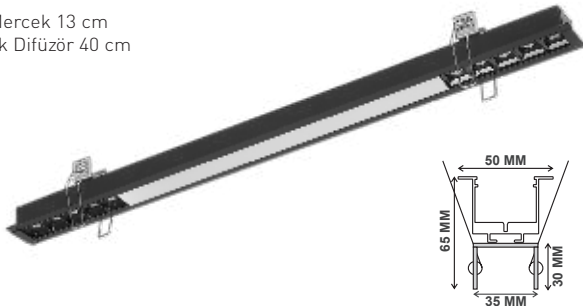

SIVA ÜSTÜ MERCEKLİ + KÖR LINEAR

FL-99301	66 cm 23W 3000 Lümen	82.00 $
FL-99302	120 cm 40W 5500 Lümen	114.00 $
FL-99303	173 cm 60W 8500 Lümen	152.00 $
FL-99304	225 cm 75W 10500 Lümen	187.00 $
FL-99305	280 cm 95W 13500 Lümen	219.00 $

SIVA ALTI MERCEKLİ + KÖR LINEAR

FL-99306	66 cm 23W 3000 Lümen	75.00 $
FL-99307	120 cm 40W 5500 Lümen	103.00 $
FL-99308	173 cm 60W 8500 Lümen	135.00 $
FL-99309	225 cm 75W 10500 Lümen	165.00 $
FL-99310	280 cm 95W 13500 Lümen	194.00 $

SIVA ÜSTÜ MERCEKLİ + OPAK DİFİZÖRLÜ LINEAR

FL-99311	66 cm 23W 3000 Lümen	83.00 $
FL-99312	120 cm 40W 5500 Lümen	124.00 $
FL-99313	173 cm 60W 8500 Lümen	166.00 $
FL-99314	225 cm 75W 10500 Lümen	227.00 $
FL-99315	280 cm 95W 13500 Lümen	265.00 $

SIVA ALTI MERCEKLİ + OPAK DİFİZÖRLÜ LINEAR

FL-99316	66 cm 23W 3000 Lümen	78.00 $
FL-99317	120 cm 40W 5500 Lümen	122.00 $
FL-99318	173 cm 60W 8500 Lümen	153.00 $
FL-99319	225 cm 75W 10500 Lümen	210.00 $
FL-99320	280 cm 95W 13500 Lümen	243.00 $

TÜM LINEAR MODELLERİNDE İSTENİLEN IŞIK RENGİ,
ÖLÇÜ VE KASA RENGİNDE ÜRETİM YAPILMAKTADIR. FİYAT VE TERMİN BİLGİSİ ALMAK İÇİN İLETİŞİME GEÇİNİZ.

SAMSUNG OSRAM TRIDONIC PHILIPS