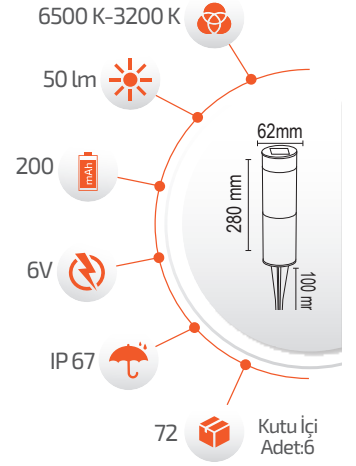

3W Solar Uzun Metal Çim Armatürü