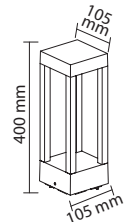

Alüminyum Bolardlar

FL-1785

Çam 30 cm Bolard Armatür

- 7 Watt
- 3000K
- 560 Lümen
- 220 Volt
- RAL 7016
- IP64
- 300x100x55 mm
- Koli Adet: 4

Fiyat 63.00 $

FL-1786

Çınar 60 cm Bolard Armatür

- 12 Watt
- 3000K
- 960 Lümen
- 220 Volt
- RAL 7016
- IP64
- 600x160x55 mm
- Koli Adet: 4

Fiyat 90.00 $

FL-1787

İğde 40 cm Bolard Armatür

- 7 Watt
- 3000K
- 560 Lümen
- 220 Volt
- RAL 7016
- IP64
- 400x108 mm
- Koli Adet: 4

Fiyat 85.00 $

FL-1788

Kavak 80 cm Bolard Armatür

- 12 Watt
- 3000K
- 960 Lümen
- 220 Volt
- RAL 7016
- IP64
- 800x108 mm
- Koli Adet: 4

Fiyat 105.00 $

FL-1789

Meşe 40 cm Bolard Armatür

- 7 Watt
- 3000K
- 560 Lümen
- 220 Volt
- RAL 7016
- IP64
- 400x105x105 mm
- Koli Adet: 4

Fiyat 85.00 $

FL-1790

Söğüt 80 cm Bolard Armatür

- 12 Watt
- 3000K
- 960 Lümen
- 220 Volt
- RAL 7016
- IP64
- 800x105x105 mm
- Koli Adet: 4

Fiyat 105.00 $