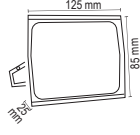

m 15-20 Metre

SLIM KASA PROJEKTÖRLER

FL-4210

Fiyat : 9.00 \$

10W Tablet Projektör

W 10 Watt

IP 66

800 Lümen