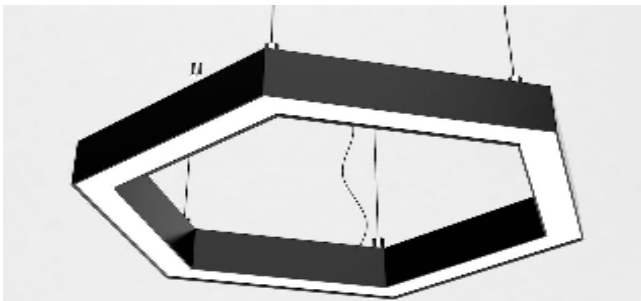

X LINEAR

FL-99032	60x60 cm X 38W 5000 Lm	135.00 $
FL-99033	90x90 cm X 58W 7000 Lm	172.00 $
FL-99034	120x120 cm X 77W 9500 Lm	223.00 $