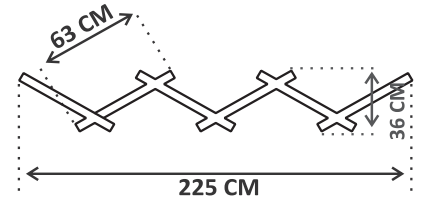

HASHTAG LINEAR	
•KOD	FL-99092
•WATT	105W
•LÜMEN	13000 Lm
•FİYAT	408.00 $