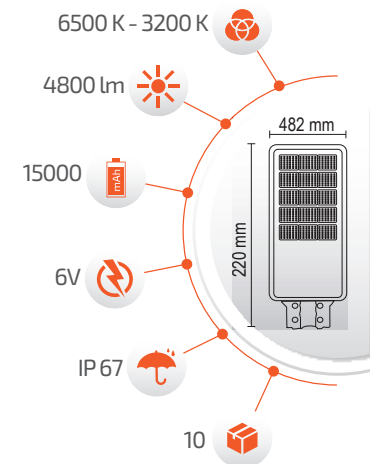

300W Solar Sokak Armatürü

Ürün Kodu **FL-3194**
Fiyat **106.00 $**
Konsol (S4-42 mm) **8.00 $**