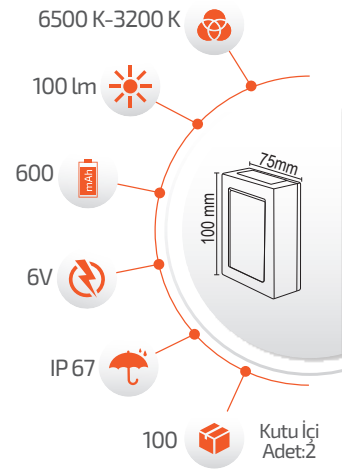

-Çevre Dostu
-Kolay Kurulum

- Hava Karardığında
Otomatik Devreye Girer.

- Çalışma Süresi 6-12 Saat

- Çalışma Süresi 3-8 Saat

Ürün Kodu **FL-3266**
Fiyat **20.00 \$**

5W Solar Duvar Aplığı

-Çevre Dostu
-Kolay Kurulum