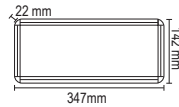

•ACİL DURUMLARDA
120 DK YANMA SÜRESİ

FL-9005

Acil Çıkış Armatürü

3 Watt

220 Volt

Koli Adedi : 20

Fiyat 10.50 $