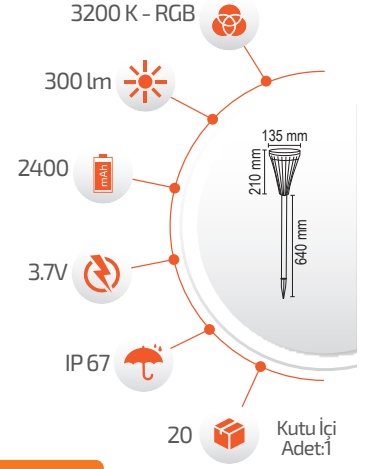

15W Solar Çim ve Set Üstü Armatür

*Kutu içerisinde gönderilen montaj aparatlarıyla 3 farklı kullanım imkanı.