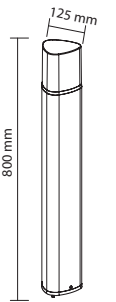

Fiyat 90.00 \$

FL-1798

Kayın 80 cm Bolard Armatür

- 12 Watt
- RAL 7016
- 3000K
- IP64
- 960 Lümen
- 800x125x125 mm
- 220 Volt
- Koli Adet: 4

Fiyat 100.00 \$

Metal Duvar Aplikleri

FL-1710

Petunya Metal Duvar Apliği