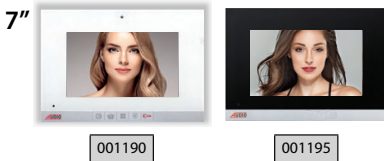

BEYAZ	SİYAH	7" SLİM HANDSFREE - METALİK BOYALI GÖRÜNTÜLÜ DİAFONLAR	FİYAT
001190	001191	Mekanik Butonlu	3.750 TL
001192	001193	Dokunmatik Butonlu	4.000 TL
001194	001195	Dokunmatik Ekranlı Alarmlı	7.100 TL
001194A	001195A	Dokunmatik Ekranlı Alarmlı Hafızalı	8.100 TL
001862	001863	Dokunmatik Ekranlı Cepten Kontrollü Kablolu Akıllı Ev Hafızalı	8.600 TL
001862Z	001863Z	Dokunmatik Ekranlı Cepten Kontrollü Kablolu Akıllı Ev Hafızasız	7.600 TL