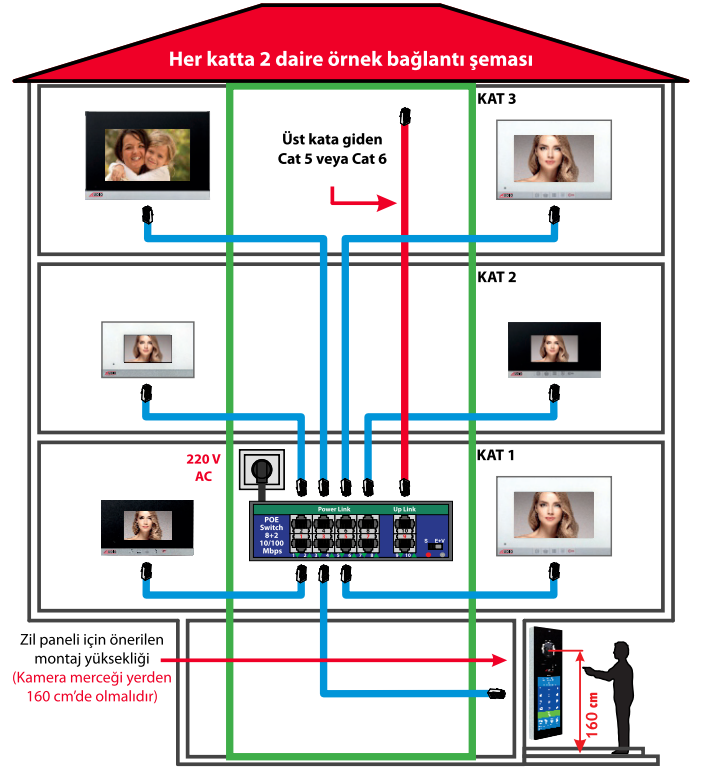

BAĞLANTI ŞEMASI - 2

Bağlantı Şeması -2'de görüldüğü gibi katta iki daire var . Birinci kata power switch konuldu, Birinci, ikinci ve üçüncü katlarda bulunan 6 daire ve zil paneline power switch'ten cat kablolar çekildi. Bu tesisat yapısı ile sadece 8 adet power switch ile 24 kat çalıştırılabilir. Katlar arası kablo bağlantıları power switch üzerindeki UP-link konnektörlerinden yapılabilir ancak en fazla 8 adet power switch birbirine bağlanabilir.

MONTAJ SIRASINDA DİKKAT EDİLMESİ GEREKEN HUSUSLAR

1. Her daireden şaftta bulunan Power Switch'e Cat5 veya Cat6 kablo ayrı ayrı çekilmelidir.
2. Power switch ile daire arası kablo mesafesi maksimum 100 metre olmalıdır (her bir daire için).
3. Power switch ile daireler arası kablolar Power Link (1 - 4) RJ-45 konnektörlerden yapılmalıdır.
4. Power switchler ve normal network switch arası kablolar UP-Link RJ-45 konnektörlerden yapılmalıdır.
  Kesinlikle Power Link konnektörlerinden yapılmamalıdır.
5. Her bir Power switch için şaftta **220 V AC topraklı priz** bırakılmalıdır.
6. Zil paneli kapı otomatığı bağlantısı için 2x0,75 kablo ve harici besleme (15 V AC) kullanılmalıdır.
  Panel için led aydınlatma kullanılacak ise harici 2x0,75 kablo ve besleme (24 V DC) kullanılmalıdır.