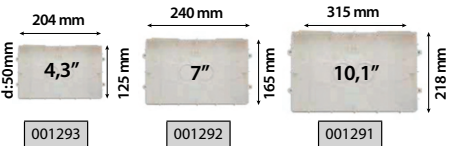

SIVA ALTI MONTAJ KASALARI

ÜRÜN KODU	SIVA ALTI MONTAJ İÇİN KASALAR	FİYAT
001293	4.3" Siva Altı Kasa	450 TL
001292	7" Siva Altı Kasa	470 TL
001291	10.1" Siva Altı Kasa	500 TL