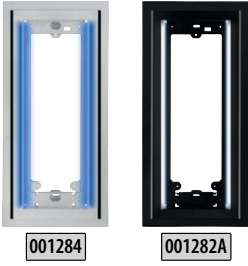

ÜRÜN KODU	BUS PLUS ZİL PANELLERİ	FİYAT
003002	Mekanik Butonlu Dijital Zil Paneli (2 Satır Ekran)	7.200 TL
003003	Mekanik Butonlu Dijital Zil Paneli (2 Satır Ekran) (KART OKUYUCULU)	8.500 TL
003004	Mekanik Butonlu Dijital Zil Paneli (4 Satır Ekran)	8.300 TL
003005	Mekanik Butonlu Dijital Zil Paneli (4 Satır Ekran) (KART OKUYUCULU)	9.600 TL
003006	Dokunmatik Butonlu Dijital Zil Paneli (Siyah) (KART OKUYUCULU)	12.800 TL
003007	Dokunmatik Butonlu Dijital Zil Paneli (Beyaz) (KART OKUYUCULU)	12.800 TL

ÜRÜN KODU	BUS PLUS ZİL PANELLERİ	FİYAT
003014	Mekanik Butonlu Panel Star (4 Satır Ekran)	7.600 TL
003015	Mekanik Butonlu Panel Star (4 Satır Ekran) (KART OKUYUCULU)	8.900 TL
003485	Dokunmatik Butonlu Panel City (KART OKUYUCULU)	12.600 TL
003491	Mekanik Butonlu Panel Crea (KART OKUYUCULU)	12.400 TL
008312	Konsept Dijital Zil Paneli	8.500 TL

Dikkat, Zil panellerinin yağmurdan etkilenmemesi için koruma kapağını kesinlikle kesmeyin ve delmeyin.

Bu şartlarda panel kesinlikle su geçirmezdir. Koruma kapağına müdahale edilmesi durumunda cihaz garanti kapsamına alınmayacaktır.