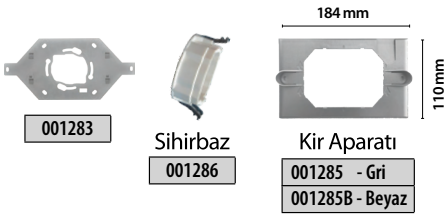

ÜRÜN KODU	MONTAJ APARATLARI	FİYAT
001283	Diafon Askı Aparatı (Sesli Diafon ile Aynı Delikleri Kullanarak Kolay Montaj)	50 TL
001286	Sihirbaz (Yeni Diafonların Anahtar Kasasına Vidasız Montaj Aparatı)	350 TL
001285	Kir Kapama Aparatı Gri Renkli	180 TL
001285B	Kir Kapama Aparatı Beyaz Renkli	70 TL