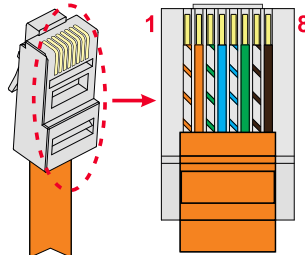

RJ-45
KABLO SIRALAMASI

- 1- Turuncu-Beyaz
- 2- Turuncu
- 3- Yeşil-Beyaz
- 4- Mavi
- 5- Mavi-Beyaz
- 6- Yeşil
- 7- Kahverengi-Beyaz
- 8- Kahverengi