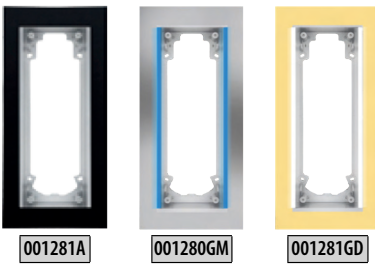

MAVİ IŞIKLI	BEYAZ IŞIKLI	İŞIKLI SIVA ÜSTÜ PANEL ALTIKLARI	FİYAT
001284	001282	İşıklı Siva Üstü Panel Altlığı (GÜMÜŞ)	2.750 TL
001284A	001282A	İşıklı Siva Üstü Panel Altlığı (SİYAH)	2.750 TL