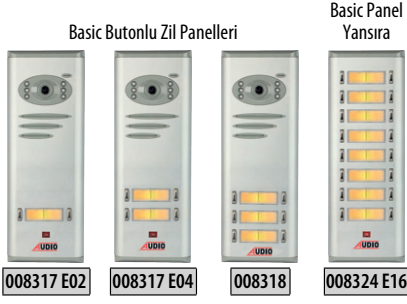

ZİL PANELLERİ

ÜRÜN KODU	BUS PLUS BUTONLU ZİL PANELLERİ	FİYAT
008317 E02	2 Butonlu Kameralı Dijital Zil Paneli	6.550 TL
008317 E04	4 Butonlu Kameralı Dijital Zil Paneli	6.820 TL
008318	6 Butonlu Kameralı Dijital Zil Paneli	7.090 TL
008328 E08	8 Butonlu Kameralı Dijital Zil Paneli	7.360 TL
008328 E10	10 Butonlu Kameralı Dijital Zil Paneli	7.630 TL
008324 E10	10 Butonlu Yan Sıra	2.400 TL
008324 E12	12 Butonlu Yan Sıra	2.670 TL
008324 E14	14 Butonlu Yan Sıra	2.940 TL
008324 E16	16 Butonlu Yan Sıra	3.210 TL