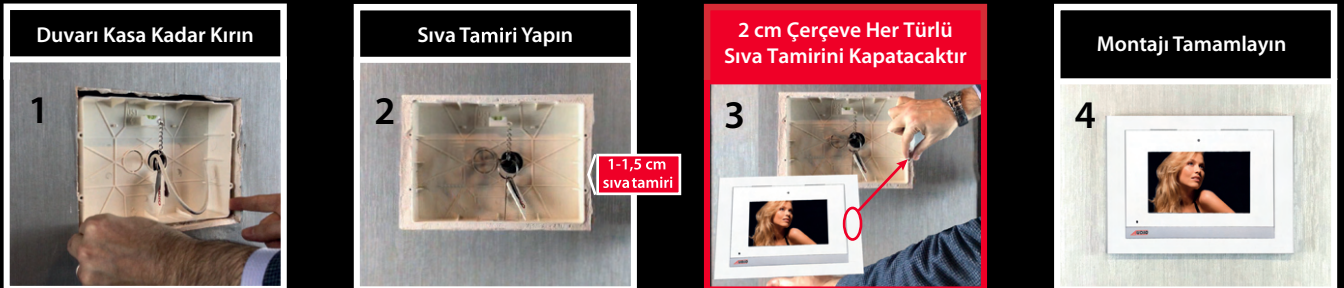

SIVA ALTI KOLAY MONTAJ

Tavsiye Edilen Montaj Fiyatı = **600 TL**