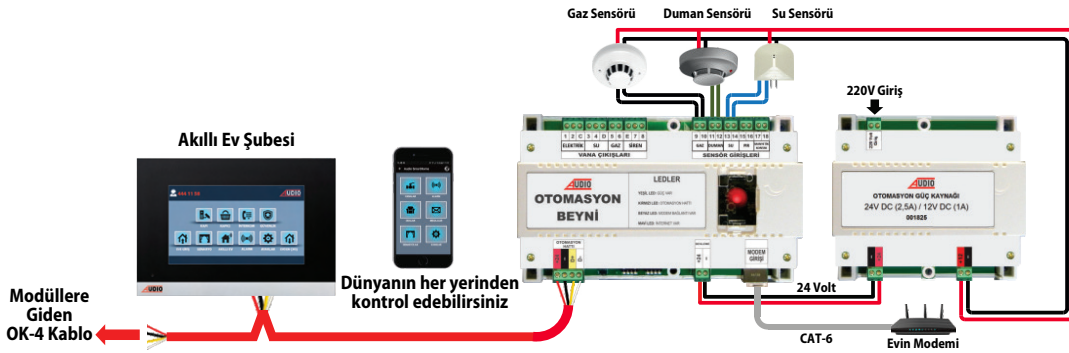

Bağlantı Şemaları

	Akıllı Ev Şubeleri	Bus Plus	IP Linux
7"		Beyaz - 001862 Siyah - 001863 8.600 TL	Beyaz - 001862L Siyah - 001863L 5.850 TL
10.1"		Beyaz - 001864 Siyah - 001865 11.500 TL	Beyaz - 001864L Siyah - 001865L 10.500 TL