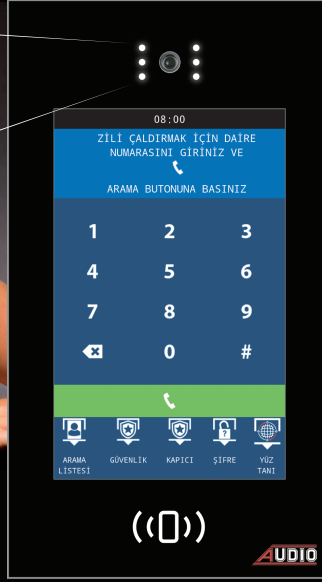

Yüksek Teknolojili IP Ürünler (Android & Linux)

Yüz Tanıma Sistemi

10.1"

Dokunmatik Ekranlı
Yüz Tanımalı

7"