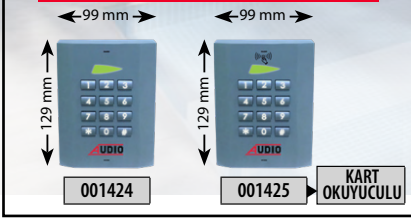

4.3", 7" ve 10.1" Villa Set Ortak Özellikleri

- Renkli Ekran
- İkinci Kapı Bağlayabilme
- 2 Adet Harici Kamera Bağlayabilme
- Handsfree Konuşma
- Şubeler Arası Konuşma
- Ayarlanabilir Kamera Açısı

EXTRA ADAPTÖR GEREKTİRMEZ!

ÜRÜN KODU	GİRİŞ KONTROL ÜNİTELERİ	FİYAT
001424	Yeni KGK (Tuş Takımlı Kapı Giriş Paneli)	1.900 TL
001425	Yeni KGP (Kartlı Geçişli Tuş Takımlı Kapı Giriş Paneli, 999 Kart Hafızalı)	2.500 TL

* 001424 Kodlu Yeni KGK ve 001425 Kodlu Yeni KGP 12VAC - 15VAC - 24VAC - 18VDC - 24VDC voltajlarla çalışabilir. (Çalıştırmak için Apartmandaki AC zil trafosu veya görüntülü diafon sisteminin 24V adaptörü kullanılabilir)

ÜRÜN KODU	PROXIMITY (TEMASSIZ) KARTLAR	FİYAT
AU-PCard	Kapı Giriş Kartı KGP 200, Yeni KGP ve Kart Okuyuculu Zil Panelleri için	32 TL
AU-PKey	Proximity Key KGP 200, Yeni KGP ve Kart Okuyuculu Zil Panelleri için	40 TL

ÜRÜN KODU	VİLLA PANEL ALTIKLARI	FİYAT
001365A	1 'li Basic Dekoratif Çerçeve (Gri)	2.750 TL
001365A SIYAH	1 'li Konsept Dekoratif Çerçeve (Siyah)	2.950 TL
011569	Mavi Işık Takımı	800 TL

011569 Mavi Işık Takımı - Ebat: 301 mm
1365A - 1365A SIYAH Kodlu Dekoratif Çerçeve ile Kullanılır

ÜRÜN KODU	VİLLA ÇEVİRME APARATLARI	FİYAT
001364A	1 'li Basic Villa Zil Paneli Çevirme Aparatı (Gri)	2.250 TL
001364A SIYAH	1 'li Konsept Villa Zil Paneli Çevirme Aparatı (Siyah)	2.300 TL
001232	Mavi Işık Takımı	430 TL

001232 Mavi Işık Takımı - Ebat: 224 mm
1364A - 1364A SIYAH Kodlu Dekoratif Çerçeve ile Kullanılır