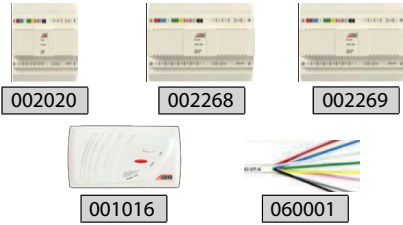

SANTRAL VE SİSTEM PARÇALARI

Ürün Kodu	AÇIKLAMA	Fiyatı
002020	AS 202 Kapıcısız, Çift Zilli, 2 Melodili, Basic Santral	4.350 TL
002268	AS 302 Kapıcılı, Çift Zilli, 2 Melodili Santral	5.900 TL
002269	AS 310 Kapıcılı, Çift Zil, 2 Melodi, M.Otm., Kapı Seçm. Santral	6.850 TL
001016	SA 2 Kapıcı Şubesi	1.240 TL
060001	DT 8 - 8 Telli Diafon Kablosu	60 TL

TEK BUTONLU ZİL PANEL

Konsept
Seri

Buton Sayısı	004813 Fiyatı
1	2.150 TL
2	2.360 TL
3	2.570 TL
4	2.780 TL
5	2.990 TL
6	3.200 TL
7	3.410 TL
8	3.620 TL
9	3.830 TL
10	4.040 TL
11	4.250 TL
12	4.460 TL

YAN SIRA TEK BUTONLU ZİL PANEL

Konsept
Seri

Buton Sayısı	005233 K Fiyatı	006225 U Fiyatı
4	2.250 TL	2.300 TL
5	2.460 TL	2.510 TL
6	2.670 TL	2.720 TL
7	2.880 TL	2.930 TL
8	3.090 TL	3.140 TL
9	3.300 TL	3.350 TL
10	3.510 TL	3.560 TL
11	3.720 TL	3.770 TL
12	3.930 TL	3.980 TL
13	4.140 TL	4.190 TL
14	4.350 TL	4.400 TL
15	4.560 TL	4.610 TL
16	4.770 TL	

ÇİFT BUTONLU ZİL PANEL

Basic
Seri

Buton Sayısı	004849 Fiyatı
2	1.650 TL
4	1.920 TL
6	2.190 TL
8	2.460 TL
10	2.730 TL
12	3.000 TL
14	3.270 TL
16	3.540 TL
18	3.810 TL
20	4.080 TL

YAN SIRA ÇİFT BUTONLU ZİL PANEL

Basic
Seri

Buton Sayısı	004851 K Fiyatı	004853 U Fiyatı
8	2.150 TL	2.200 TL
10	2.420 TL	2.470 TL
12	2.690 TL	2.740 TL
14	2.960 TL	3.010 TL
16	3.230 TL	3.280 TL
18	3.500 TL	3.550 TL
20	3.770 TL	3.820 TL
22	4.040 TL	4.090 TL
24	4.310 TL	4.360 TL
26	4.580 TL	4.630 TL
28	4.850 TL	4.900 TL
30	5.120 TL