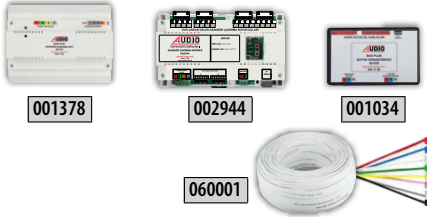

ÜRÜN KODU	BUS PLUS VIDEO DAĞITICILAR	FİYAT
001374	Video Yükseltici	1.000 TL
001328	Video Dağıtıcı	430 TL
001022	Video Anahtarlama Bus Plus	1.480 TL
001036	Kamera Seçme Modülü - 3 Kamera İçin	1.240 TL

ÜRÜN KODU	BUS PLUS SİSTEM ÜRÜNLERİ	FİYAT
001378	Asansör Konuşma Kiti	4.340 TL
002944	Asansör Çağırma Modülü (16 Kata Kadar)	8.900 TL
001034	Dijital Panel Buton Dönüştürme Modülü	1.380 TL
060001	DT8 Kablo (1 Metre)	60 TL