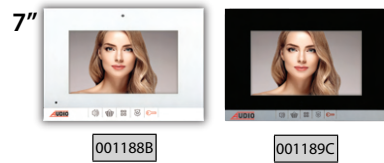

ÜRÜN KODU	7" SLİM BAS KONUŞ - GÖRÜNTÜLÜ DİAFONLAR	FİYAT
001188B	Mekanik Butonlu (Beyaz Cam - Beyaz Gövde - Beyaz Çıtalı)	3.220 TL
001189C	Mekanik Butonlu (Siyah Cam - Beyaz Gövde - Metalik Boyalı Çıtalı)	3.350 TL
001188	Mekanik Butonlu (Beyaz Cam - Metalik Boyalı Gövde - Metalik Boyalı Çıtalı)	3.500 TL
001189	Mekanik Butonlu (Siyah Cam - Metalik Boyalı Gövde - Metalik Boyalı Çıtalı)	3.500 TL