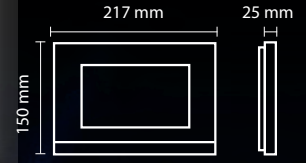

7" Dokunmatik Butonlu