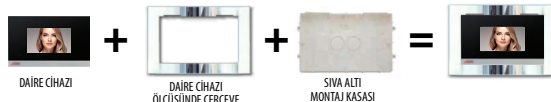

Siva Altı Montaj için Alınacak Ürünler