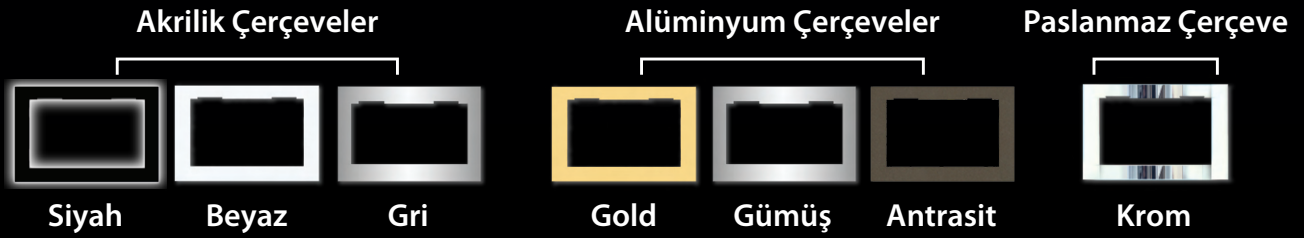

Sıva Altı Diafonlar