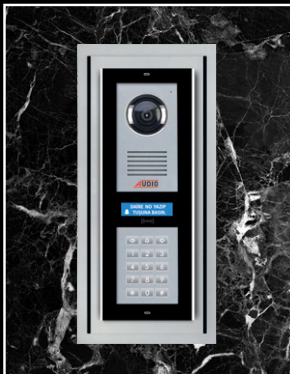

Panel Altlığının **MONTAJI ÇOK KOLAY**
ELEKTRİKÇİLERİNİZ Rahatlıkla Yapabilir

Tüm zeminler için şık ve estetik çözümler...

SIYAH ZEMİN