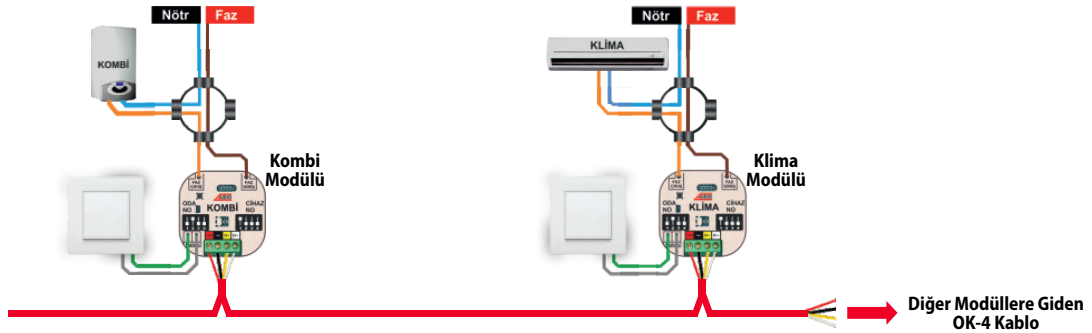

Bağlantı Şemaları

	Akıllı Ev Şubeleri	Bus Plus	IP Linux
7"		Beyaz - 001862 Siyah - 001863 8.600 TL	Beyaz - 001862L Siyah - 001863L 5.850 TL
10.1"		Beyaz - 001864 Siyah - 001865 11.500 TL	Beyaz - 001864L Siyah - 001865L 10.500 TL