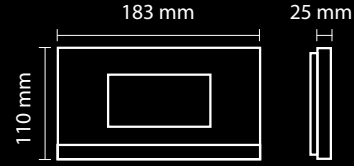

## 4.3" SLİM Dokunmatik veya Mekanik Butonlu