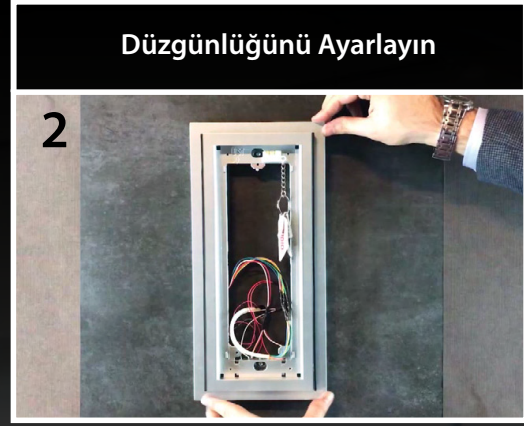

SIVA ÜSTÜ KOLAY MONTAJ

Granit veya Mermer zemine hiç hasar vermez