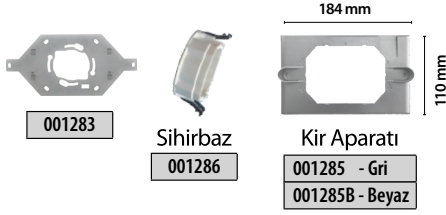

ÜRÜN KODU	MONTAJ APARATLARI	FİYAT
001283	Diafon Askı Aparatı (Sesli Diafon ile Aynı Delikleri Kullanarak Kolay Montaj)	50 TL
001286	Sihirbaz (Yeni Diafonların Anahtar Kasasına Vidasız Montaj Aparatı)	350 TL
001285	Kir Kapama Aparatı Gri Renkli	180 TL
001285B	Kir Kapama Aparatı Beyaz Renkli	70 TL