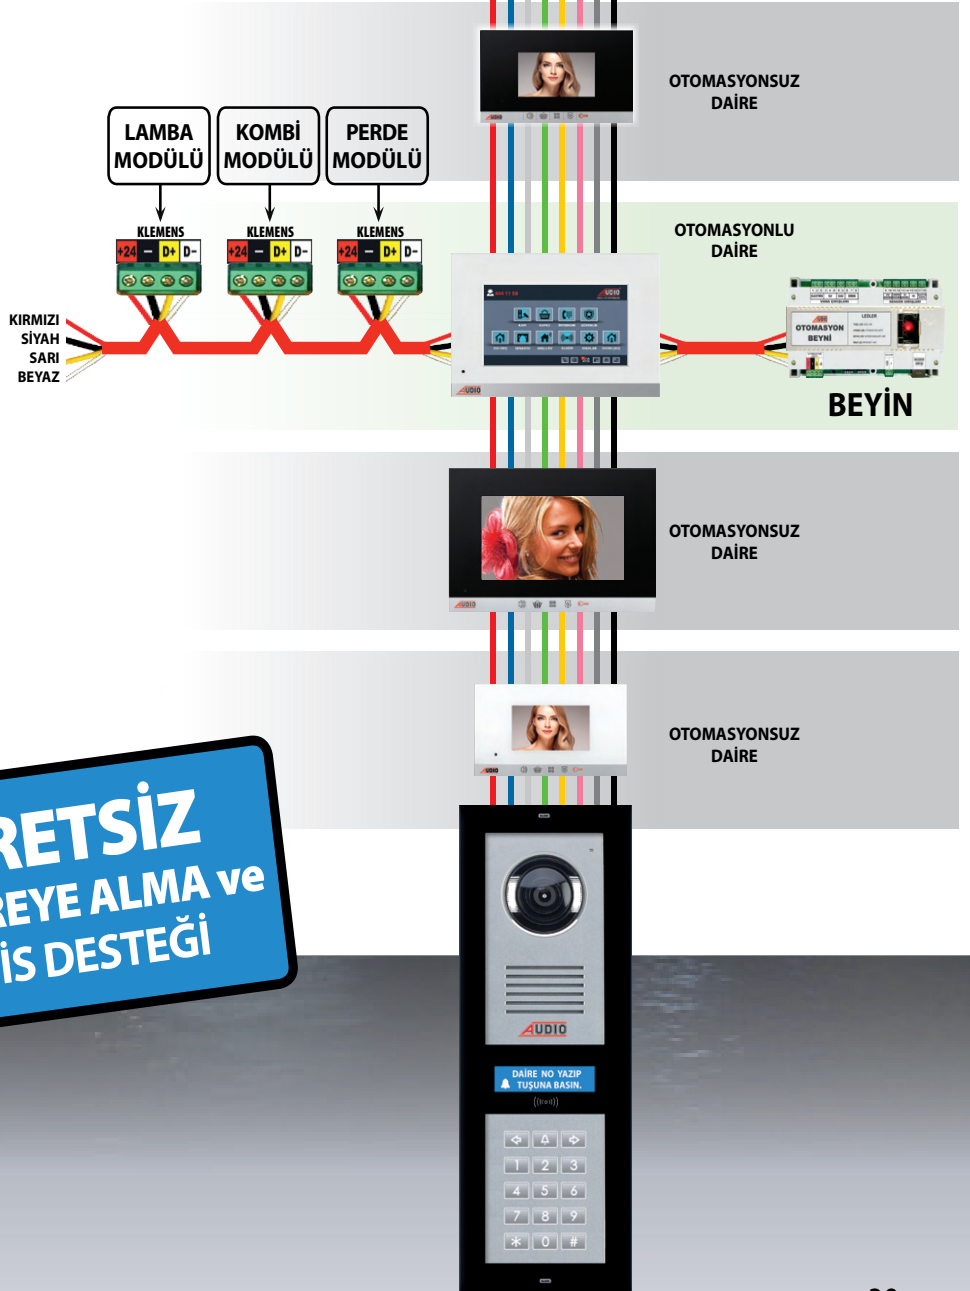

ELEKTRİKÇİLERİN ÇIRAKLARI artık OTOMASYON TAKACAĞ!

ELEKTRİKÇİLERİN
ÇIRAKLARI
ZATEN RENGİ RENGİNE BAĞLIYOR...

DT 8

ELEKTRİKÇİLERİN
ÇIRAKLARI RENGİ
RENGİNE BAĞLAYACAK...

OTOMASYON (OK-4)
KABLOSU

ÜCRETSİZ
DEVREYE ALMA ve
SERVİS DESTEĞİ