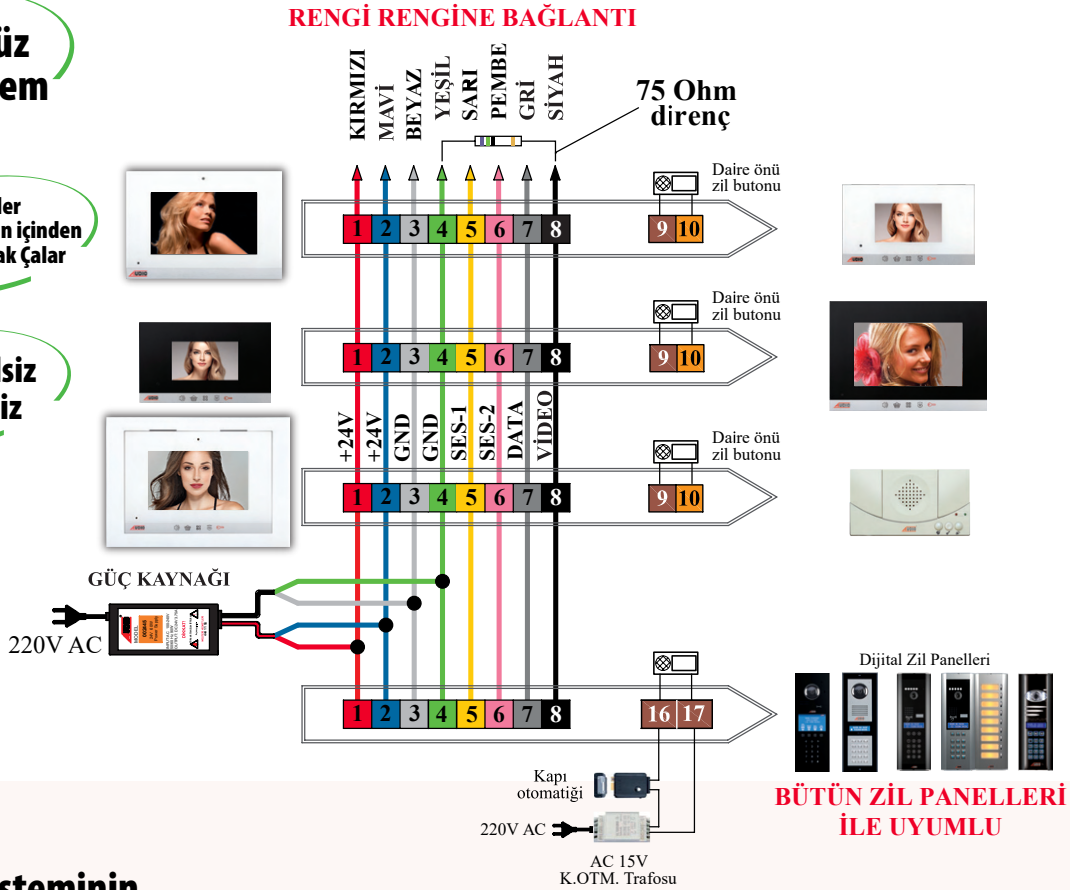

## SIVA ALTI KOLAY MONTAJ

Tavsiye Edilen Montaj Fiyatı = **600 TL**

Sadece **DT-8** ile çalışır**Tek Binalar ve  
Siteler için****Çift Ses  
Kanallı****En FONKSİYONEL  
Görüntülü****Zil Dönüşsüz  
Sistem****Dış Ziller  
DT-8 Kablonun içinden  
Dijital Olarak Çıkar****Koaksiyelsiz  
Santralsiz**