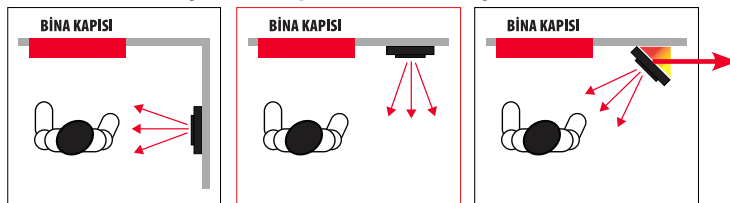

Çevirme Aparatı Kullanım Şekli

DOĞRU MONTAJ

YANLIŞ MONTAJ

DOĞRU MONTAJ