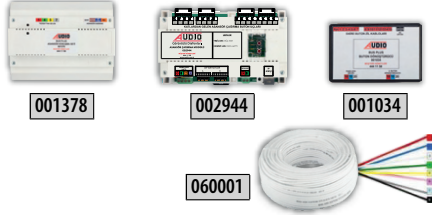

ÜRÜN KODU	BUS PLUS SİSTEM ÜRÜNLERİ	FİYAT
001378	Asansör Konuşma Kiti	4.340 TL
002944	Asansör Çağırma Modülü (16 Kata Kadar)	8.900 TL
001034	Dijital Panel Buton Dönüştürme Modülü	1.380 TL
060001	DT8 Kablo (1 Metre)	60 TL