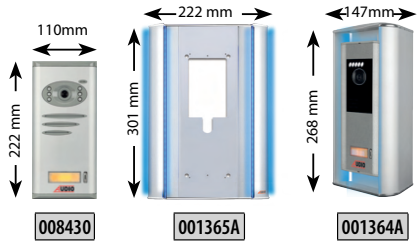

ÜRÜN KODU	BASIC VİLLA PANELLERİ ALTLIK ve ÇEVİRME APARATLARI	FİYAT
008430	1 Butonlu Kameralı Basic Zil Paneli	5.850 TL
001365A	1 'li Basic Dekoratif Çerçeve (Gri)	2.750 TL
011569	Mavi Işık Takımı (001365A ile Kullanılır)	800 TL
001364A	Villa Set Çevirme Aparatı (Gri)	2.250 TL
001232	Mavi Işık Takımı (001364A ile Kullanılır)	430 TL

011569 Mavi Işık Takımı - Ebat: 301 mm
1365A Kodlu Dekoratif Çerçeve ile Kullanılır

001232 Mavi Işık Takımı - Ebat: 224 mm
1364A Kodlu Dekoratif Çerçeve ile Kullanılır