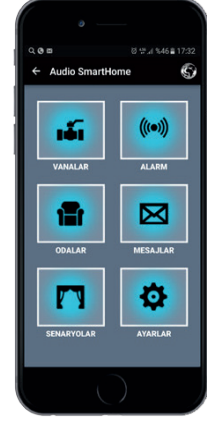

CEP TELEFONU

DÜNYANIN HER YERİNDEN
KONTROL EDEBİLİRSİNİZ