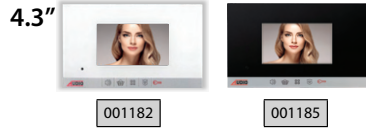

BEYAZ	SİYAH	4.3" SLİM HANDSFREE - GÖRÜNTÜLÜ DİAFONLAR	FİYAT
001182	001183	Mekanik Butonlu (Metalik Boyalı Gövde - Metalik Boyalı Çıtalı)	2.550 TL
001184	001185	Dokunmatik Butonlu (Metalik Boyalı Gövde - Metalik Boyalı Çıtalı)	2.800 TL