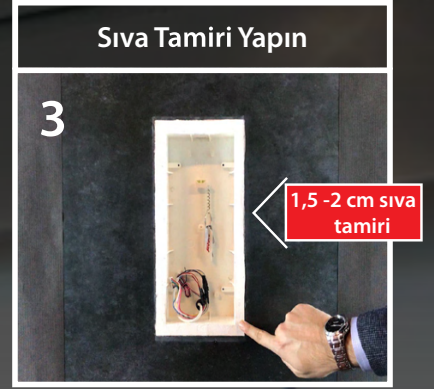

# SIVA ALTI KOLAY MONTAJ

Granit veya Mermer zemine hiç hasar vermez

Tavsiye Edilen Montaj Fiyatı = **1.200 TL**

AKRİLİK ÇERÇEVE

ALÜMİNYUM ÇERÇEVE

PASLANMAZ ÇERÇEVE

SİYAH

BEYAZ