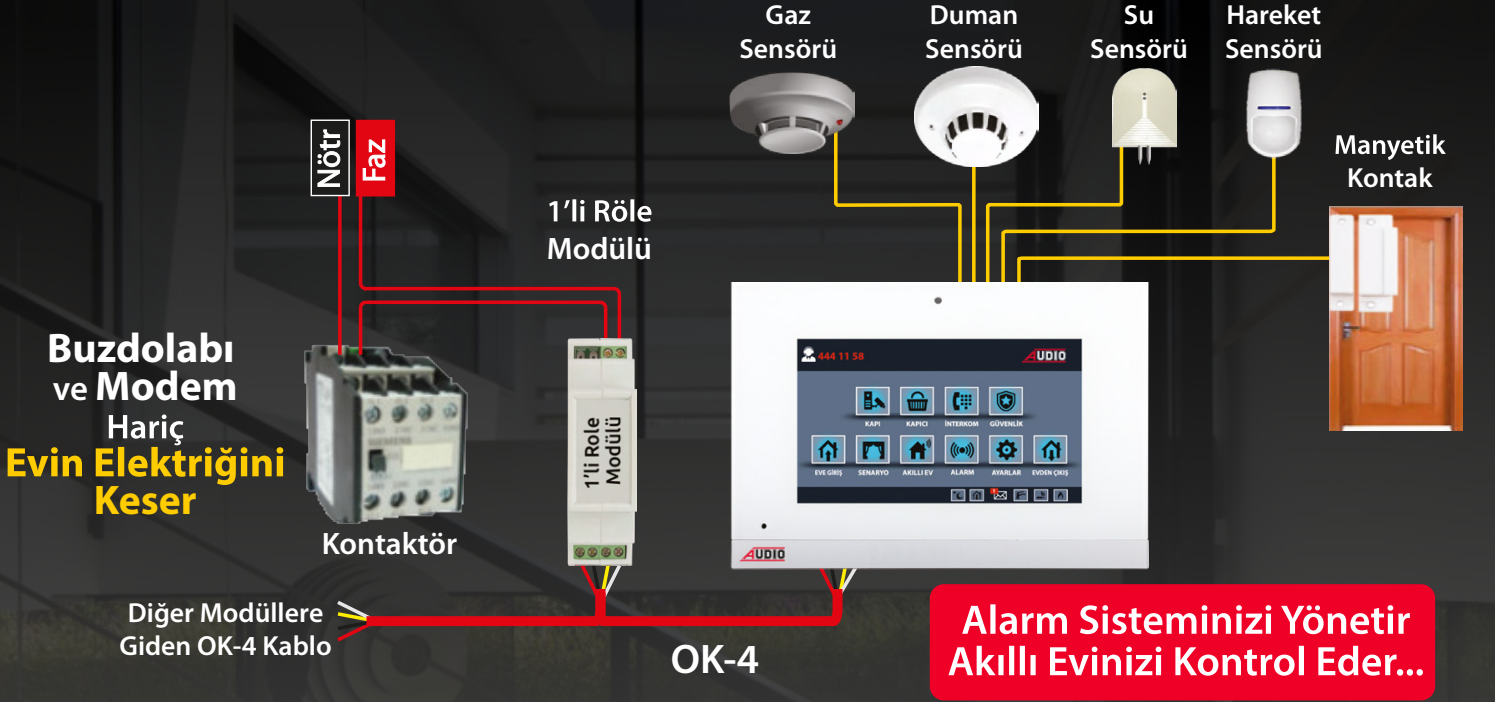

1'li Röle Modülü ile **Beyne** İhtiyaç Olmadan **Tek Dokunuşla** Evinizin Elektrikliğini Kesebilirsiniz