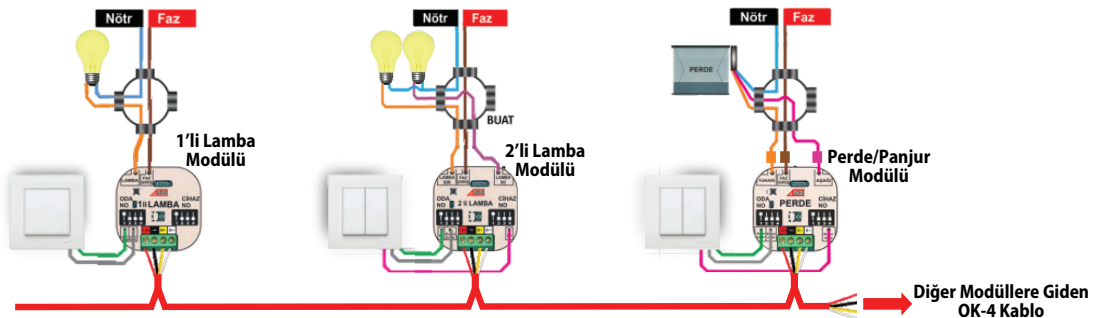

Bağlantı Şemaları

	Akıllı Ev Şubeleri	Bus Plus	IP Linux
7"		Beyaz - 001862 Siyah - 001863 8.600 TL	Beyaz - 001862L Siyah - 001863L 5.850 TL
10.1"		Beyaz - 001864 Siyah - 001865 11.500 TL	Beyaz - 001864L Siyah - 001865L 10.500 TL