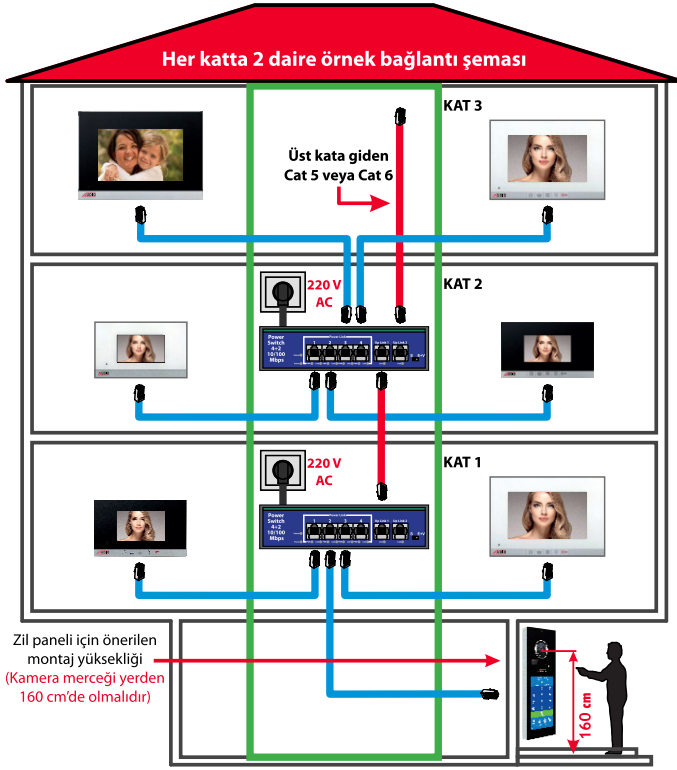

BAĞLANTI ŞEMASI - 1

Bağlantı Şeması -1'de görüldüğü gibi katta iki daire var . Birinci kata power switch konuldu, 2 daire ve zil paneline power switch'ten cat kablolar çekildi, ikinci kata power switch konuldu, ikinci kattaki 2 daire ve üçüncü kattaki 2 daire cat kabloları çekildi. Bu tesisat yapısı ile sadece 8 adet power switch ile 15 kat çalıştırılabilir. Katlar arası kablo bağlantıları power switch üzerindeki UP-link konnektörlerinden yapılabilir ancak en fazla 8 adet power switch birbirine bağlanabilir.