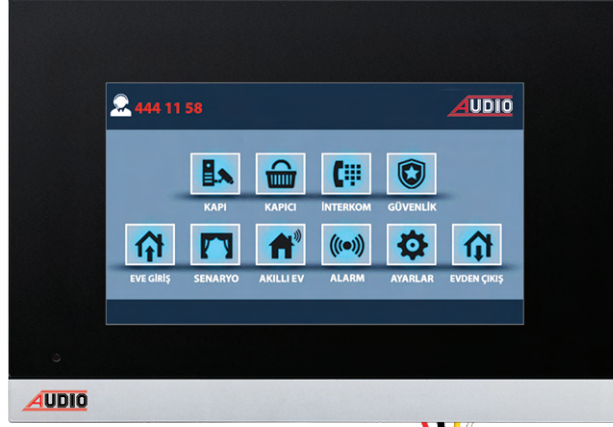

FULL GÜVENLİKLİ, ENERJİ TASARRUFLU, KONFORLU AKILLI EV MONTAJ VE BAĞLANTI ŞEMASI