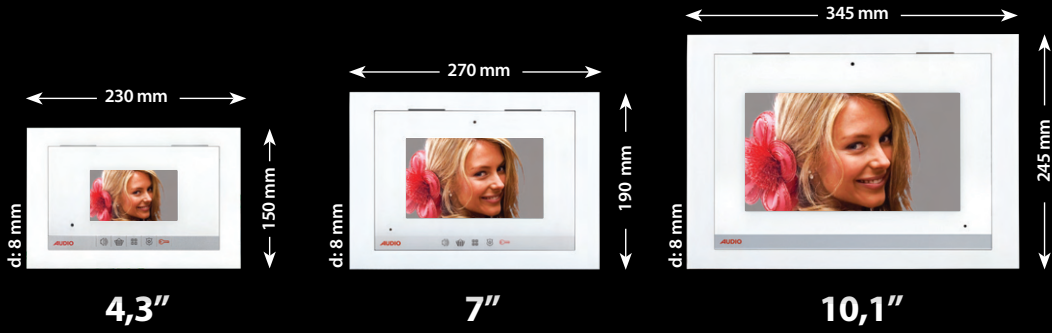

Sıva Altı Diafonlar