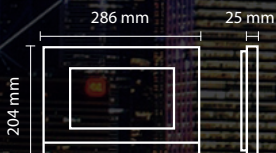

10.1" Dokunmatik Ekranlı