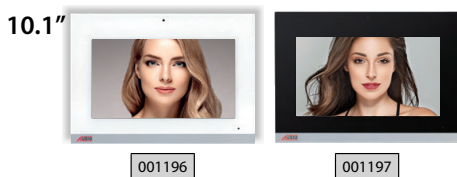

BEYAZ	SİYAH	10.1" SLİM HANDSFREE - METALİK BOYALI GÖRÜNTÜLÜ DİAFONLAR	FİYAT
001196	001197	Dokunmatik Ekranlı Alarmlı Hafızalı	10.500 TL
001196Z	001197Z	Dokunmatik Ekranlı Alarmlı Hafızasız	9.500 TL
001864	001865	Dokunmatik Ekranlı Cepten Kontrollü Kablolu Akıllı Ev Hafızalı	11.500 TL
001864Z	001865Z	Dokunmatik Ekranlı Cepten Kontrollü Kablolu Akıllı Ev Hafızasız	10.500 TL

* 4.3" 7" ve 10.1" GÖRÜNTÜLÜ DİAFONLARIMIZIN DAİRELER ARASI GÖRÜŞME ÖZELLİĞİ VARDIR.

* DOKUNMATİK EKRANLI VE DOKUNMATİK BUTONLU GÖRÜNTÜLÜ DİAFONLARIMIZIN HANDSFREE ÖZELLİĞİ VARDIR.