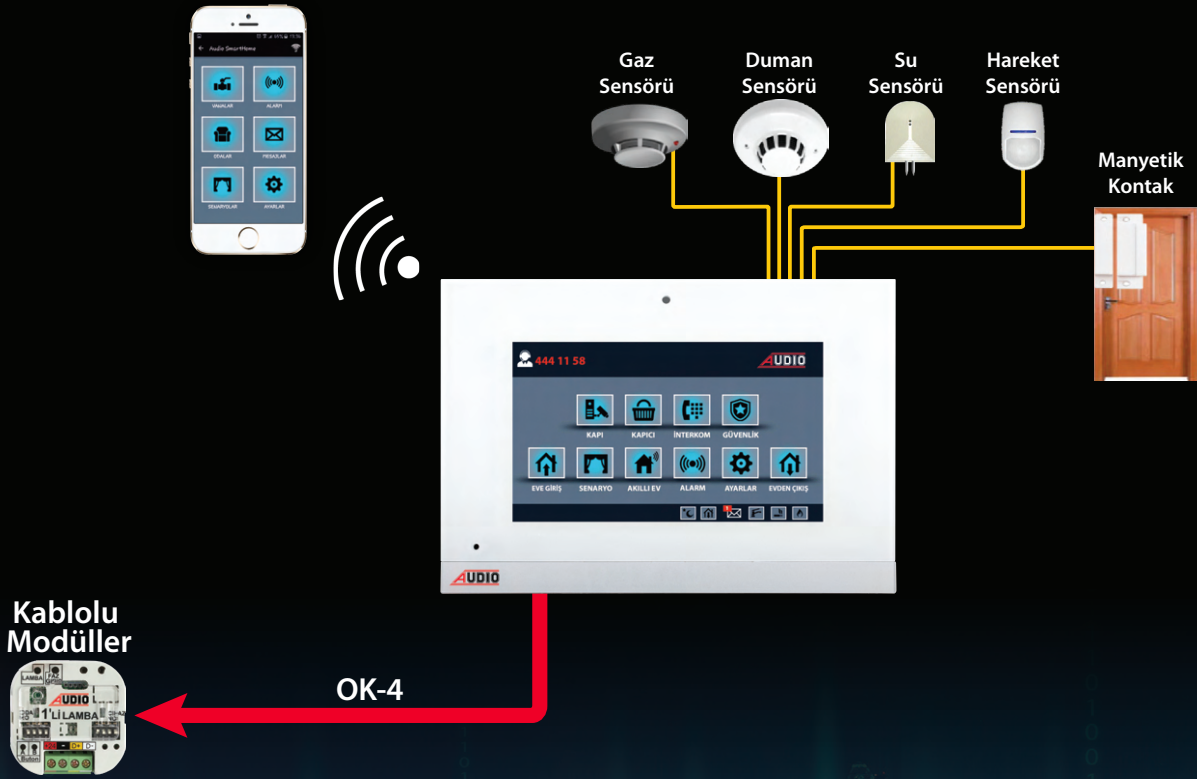

## MONTAJ SIRASINDA DİKKAT EDİLMESİ GEREKEN HUSUSLAR

1. Her daireden şaftta bulunan Power Switch'e Cat5 veya Cat6 kablo ayrı ayrı çekilmelidir.
2. Power switch ile daire arası kablo mesafesi maksimum 100 metre olmalıdır ( her bir daire için ).
3. Power switch ile daireler arası kablolar Power Link ( 1 - 4 ) RJ-45 konnektörlerden yapılmalıdır.
4. Power switchler ve normal network switch arası kablolar UP-Link RJ-45 konnektörlerden yapılmalıdır.  
Kesinlikle Power Link konnektörlerinden yapılmamalıdır.
5. Her bir Power switch için şaftta **220 V AC topraklı priz** bırakılmalıdır.
6. Zil paneli kapı otomatığı bağlantısı için 2x0,75 kablo ve harici besleme (15 V AC) kullanılmalıdır.  
Panel için led aydınlatma kullanılacak ise harici 2x0,75 kablo ve besleme (24 V DC) kullanılmalıdır.

# Yüksek Teknolojili IP Ürünler (Android)

IP Android Akıllı Ev Sistemi **Beyne** İhtiyaç Olmadan  
**Cep Telefonundan** ve **Android Diafondan**  
Akıllı Evi Kontrol Eder

Android Diafon ve Cep Telefonunuzdan  
Akıllı Evinizi Kontrol Edebilirsiniz