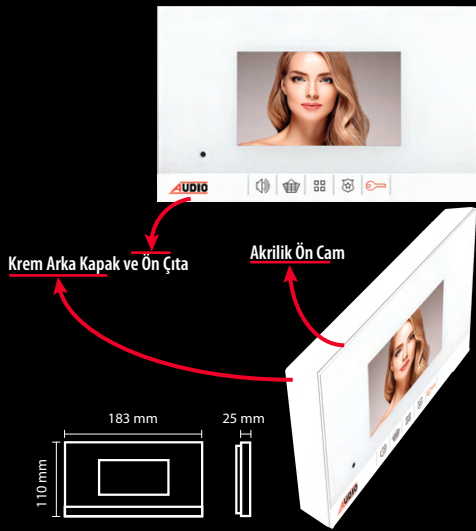

Beyaz MODERN Görüntülü Diafonlar