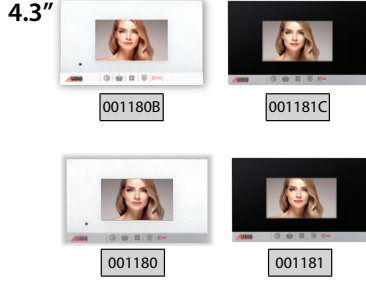

ÜRÜN KODU	4.3" SLİM BAS KONUŞ - GÖRÜNTÜLÜ DİAFONLAR	FİYAT
001180B	Mekanik Butonlu (Beyaz Cam - Beyaz Gövde - Beyaz Çıtalı)	2.120 TL
001181C	Mekanik Butonlu (Siyah Cam - Beyaz Gövde - Metalik Boyalı Çıtalı)	2.210 TL
001180	Mekanik Butonlu (Beyaz Cam - Metalik Boyalı Gövde - Metalik Boyalı Çıtalı)	2.300 TL
001181	Mekanik Butonlu (Siyah Cam - Metalik Boyalı Gövde - Metalik Boyalı Çıtalı)	2.300 TL