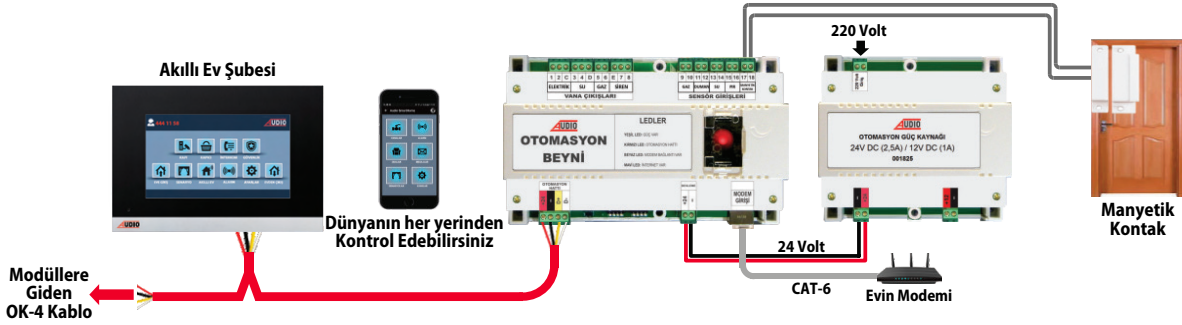

Bağlantı Şemaları

	Akıllı Ev Şubeleri	Bus Plus	IP Linux
7"		Beyaz - 001862 Siyah - 001863 8.600 TL	Beyaz - 001862L Siyah - 001863L 5.850 TL
10.1"		Beyaz - 001864 Siyah - 001865 11.500 TL	Beyaz - 001864L Siyah - 001865L 10.500 TL