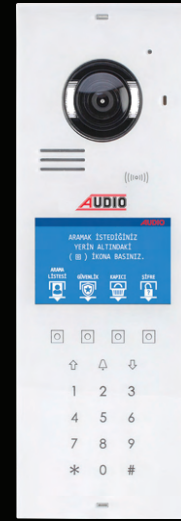

## Yüz Tanıma Sistemi

10.1"

Dokunmatik Ekranlı  
Yüz Tanımalı

7"

Dokunmatik Ekranlı

4.3"

Dokunmatik Butonlu

4.3"