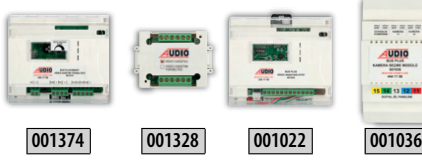

# BUS PLUS SİSTEM ÜRÜNLERİ

ÜRÜN KODU	BUS PLUS GÜVENLİK	FİYAT
001218	Dijital Güvenlik Telefonu Bus Plus	2.450 TL
001219	Güvenlik Konsolu	6.400 TL
009043A	Güvenlik Kamerası	4.400 TL

ÜRÜN KODU	GÜÇ KAYNAKLARI	FİYAT
002444	Güç Kaynağı 40 Watt	1.340 TL
002445	Güç Kaynağı 60 Watt	1.350 TL
002429	Güç Kaynağı 90 Watt	2.150 TL