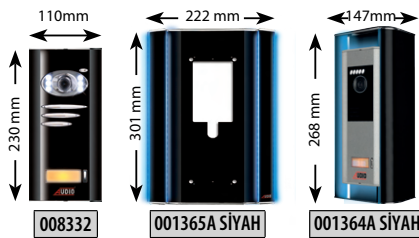

ÜRÜN KODU	KONSEPT VİLLA PANELLERİ ALTLIK ve ÇEVİRME APARATLARI	FİYAT
008332	1 Butonlu Kameralı Konsept Zil Paneli	7.000 TL
001365A SİYAH	1 'li Konsept Dekoratif Çerçeve (Siyah)	2.950 TL
011569	Mavi Işık Takımı (001365A SİYAH ile Kullanılır)	800 TL
001364A SİYAH	Villa Set Çevirme Aparatı (Siyah)	2.950 TL
001232	Mavi Işık Takımı (001364A SİYAH ile Kullanılır)	430 TL

011569 Mavi Işık Takımı - Ebat: 301 mm
1365A SİYAH Kodlu Dekoratif Çerçeve ile Kullanılır

001232 Mavi Işık Takımı - Ebat: 224 mm
1364A SİYAH Kodlu Dekoratif Çerçeve ile Kullanılır

ZİL
PANELİ
ve
ALTLIK