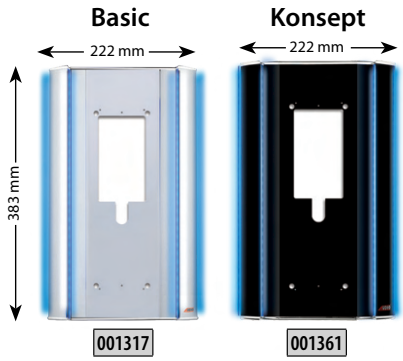

ÜRÜN KODU	BASIC ve KONSEPT DEKORATİF IŞIK TAKILABİLEN SIVA ÜSTÜ APARATLARI	FİYAT
001317	1 'li Basic Dekoratif Çerçeve (Gri)	3.350 TL
001317A	2 'li Basic Dekoratif Çerçeve (Gri)	4.850 TL
001317B	3 'lü Basic Dekoratif Çerçeve (Gri)	6.350 TL
001361	1 'li Konsept Dekoratif Çerçeve (Siyah)	3.350 TL
001361A	2 'li Konsept Dekoratif Çerçeve (Siyah)	5.050 TL
001361B	3 'lü Konsept Dekoratif Çerçeve (Siyah)	6.550 TL
001240	Mavi Işık Takımı (Basic ve Konsept Çerçevelerde Kullanılır)	870 TL
001294	Yağmurluk Aparatı Krom	370 TL

001240 Mavi Işık Takımı - Ebat: 373 mm
1317 - 1317A - 1317B - 1361 - 1361A - 1361B Ürün Kodlu Basic ve Konsept Dekoratif Çerçevelerle Kullanılır

001294 Yağmurluk Aparatı Ebat: 110x76x27mm