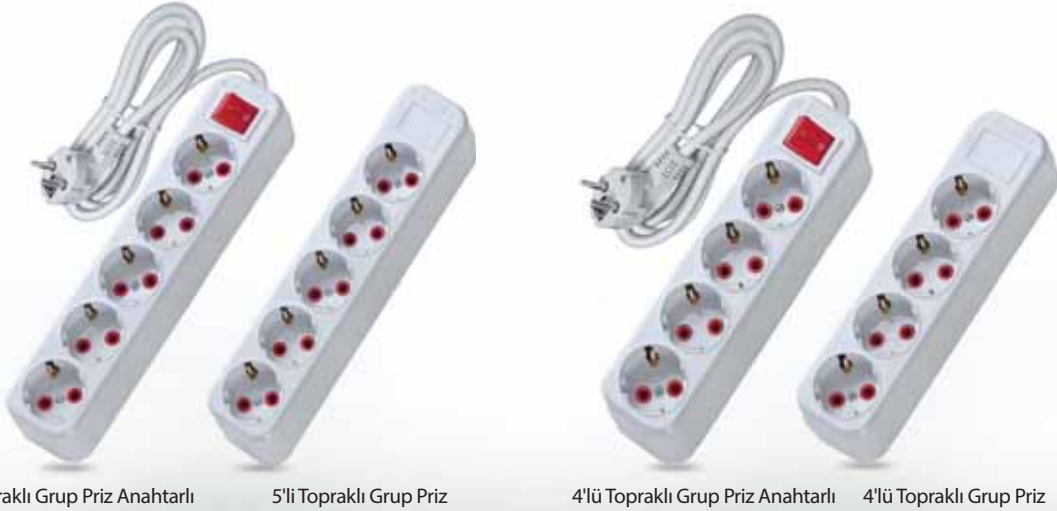

5'li Topraklı Grup Priz Anahtarlı

5'li Topraklı Grup Priz

4'lü Topraklı Grup Priz Anahtarlı

4'lü Topraklı Grup Priz

Not: Kodun başına (79 XXX XX1) yazarak ürünleri siyah renk olarak sipariş verebilirsiniz.

Ürün Kodu	Ürün Cinsi	Adet	Kablo	Fiyat
77 400 011	4'lü Topraklı Grup Priz 1m	12	(3x1.5 mm²)	370,00
77 400 021	4'lü Topraklı Grup Priz 2m	12	(3x1.5 mm²)	450,00
77 400 031	4'lü Topraklı Grup Priz 3m	12	(3x1.5 mm²)	530,00
77 400 051	4'lü Topraklı Grup Priz 5m	12	(3x1.5 mm²)	680,00
77 400 071	4'lü Topraklı Grup Priz 7m	12	(3x1.5 mm²)	840,00
77 400 101	4'lü Topraklı Grup Priz 10m	12	(3x1.5 mm²)	1.070,00

Ürün Kodu	Ürün Cinsi	Adet	Kablo	Fiyat
77 401 011	4'lü Topraklı Grup Priz Anahtarlı 1m	12	(3x1.5 mm²)	440,00
77 401 021	4'lü Topraklı Grup Priz Anahtarlı 2m	12	(3x1.5 mm²)	520,00
77 401 031	4'lü Topraklı Grup Priz Anahtarlı 3m	12	(3x1.5 mm²)	600,00
77 401 051	4'lü Topraklı Grup Priz Anahtarlı 5m	12	(3x1.5 mm²)	750,00
77 401 071	4'lü Topraklı Grup Priz Anahtarlı 7m	12	(3x1.5 mm²)	910,00
77 401 101	4'lü Topraklı Grup Priz Anahtarlı 10m	12	(3x1.5 mm²)	1.140,00

Ürün Kodu	Ürün Cinsi	Adet	Kablo	Fiyat
77 500 011	5'li Topraklı Grup Priz 1m	12	(3x1.5 mm²)	420,00
77 500 021	5'li Topraklı Grup Priz 2m	12	(3x1.5 mm²)	500,00
77 500 031	5'li Topraklı Grup Priz 3m	12	(3x1.5 mm²)	580,00
77 500 051	5'li Topraklı Grup Priz 5m	12	(3x1.5 mm²)	730,00
77 500 071	5'li Topraklı Grup Priz 7m	12	(3x1.5 mm²)	890,00
77 500 101	5'li Topraklı Grup Priz 10m	12	(3x1.5 mm²)	1.120,00

Ürün Kodu	Ürün Cinsi	Adet	Kablo	Fiyat
77 501 011	5'li Topraklı Grup Priz Anahtarlı 1m	12	(3x1.5 mm²)	490,00
77 501 021	5'li Topraklı Grup Priz Anahtarlı 2m	12	(3x1.5 mm²)	580,00
77 501 031	5'li Topraklı Grup Priz Anahtarlı 3m	12	(3x1.5 mm²)	660,00
77 501 051	5'li Topraklı Grup Priz Anahtarlı 5m	12	(3x1.5 mm²)	810,00
77 501 071	5'li Topraklı Grup Priz Anahtarlı 7m	12	(3x1.5 mm²)	970,00
77 501 101	5'li Topraklı Grup Priz Anahtarlı 10m	12	(3x1.5 mm²)	1.200,00