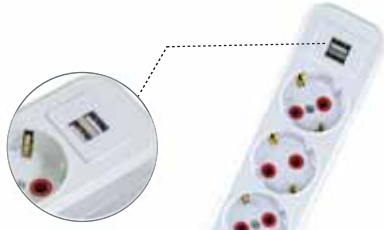

6'lı Topraklı **USB** 'li
Grup Priz

5'li Topraklı **USB** 'li
Grup Priz

4'lü Topraklı **USB** 'li
Grup Priz

3'lü Topraklı **USB** 'li
Grup Priz

2'li Topraklı **USB** 'li
Grup Priz

Ürün Kodu	Ürün Cinsi	Adet	Kablo	Fiyat
77 202 00	2'li Topraklı USB 'li Grup Priz	24	-	480,00
77 202 01	2'li Topraklı USB 'li Grup Priz 1m	12	(3x1mm²)	610,00
77 202 02	2'li Topraklı USB 'li Grup Priz 2m	12	(3x1mm²)	670,00
77 202 03	2'li Topraklı USB 'li Grup Priz 3m	12	(3x1mm²)	720,00
77 202 05	2'li Topraklı USB 'li Grup Priz 5m	12	(3x1mm²)	815,00
77 202 07	2'li Topraklı USB 'li Grup Priz 7m	12	(3x1mm²)	925,00
77 202 10	2'li Topraklı USB 'li Grup Priz 10m	12	(3x1mm²)	1.070,00
77 302 00	3'lü Topraklı USB 'li Grup Priz	24	-	510,00
77 302 01	3'lü Topraklı USB 'li Grup Priz 1m	12	(3x1mm²)	635,00
77 302 02	3'lü Topraklı USB 'li Grup Priz 2m	12	(3x1mm²)	690,00
77 302 03	3'lü Topraklı USB 'li Grup Priz 3m	12	(3x1mm²)	740,00
77 302 05	3'lü Topraklı USB 'li Grup Priz 5m	12	(3x1mm²)	840,00
77 302 07	3'lü Topraklı USB 'li Grup Priz 7m	12	(3x1mm²)	950,00
77 302 10	3'lü Topraklı USB 'li Grup Priz 10m	12	(3x1mm²)	1.090,00
77 402 00	4'lü Topraklı USB 'li Grup Priz	24	-	560,00
77 402 01	4'lü Topraklı USB 'li Grup Priz 1m	12	(3x1mm²)	690,00
77 402 02	4'lü Topraklı USB 'li Grup Priz 2m	12	(3x1mm²)	740,00
77 402 03	4'lü Topraklı USB 'li Grup Priz 3m	12	(3x1mm²)	795,00
77 402 05	4'lü Topraklı USB 'li Grup Priz 5m	12	(3x1mm²)	890,00
77 402 07	4'lü Topraklı USB 'li Grup Priz 7m	12	(3x1mm²)	1.000,00
77 402 10	4'lü Topraklı USB 'li Grup Priz 10m	12	(3x1mm²)	1.145,00
77 502 00	5'li Topraklı USB 'li Grup Priz	24	-	605,00
77 502 01	5'li Topraklı USB 'li Grup Priz 1m	12	(3x1mm²)	735,00
77 502 02	5'li Topraklı USB 'li Grup Priz 2m	12	(3x1mm²)	790,00
77 502 03	5'li Topraklı USB 'li Grup Priz 3m	12	(3x1mm²)	840,00
77 502 05	5'li Topraklı USB 'li Grup Priz 5m	12	(3x1mm²)	935,00
77 502 07	5'li Topraklı USB 'li Grup Priz 7m	12	(3x1mm²)	1.045,00
77 502 10	5'li Topraklı USB 'li Grup Priz 10m	12	(3x1mm²)	1.190,00
77 602 00	6'lı Topraklı USB 'li Grup Priz	24	-	650,00
77 602 01	6'lı Topraklı USB 'li Grup Priz 1m	12	(3x1mm²)	780,00
77 602 02	6'lı Topraklı USB 'li Grup Priz 2m	12	(3x1mm²)	835,00
77 602 03	6'lı Topraklı USB 'li Grup Priz 3m	12	(3x1mm²)	885,00
77 602 05	6'lı Topraklı USB 'li Grup Priz 5m	12	(3x1mm²)	980,00
77 602 07	6'lı Topraklı USB 'li Grup Priz 7m	12	(3x1mm²)	1.090,00
77 602 10	6'lı Topraklı USB 'li Grup Priz 10m	12	(3x1mm²)	1.235,00

Not: Kodun başına (79 XXX XX) yazarak ürünleri siyah renk olarak sipariş verebilirsiniz.