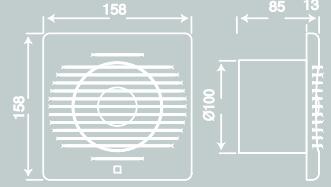

ASPIRATÖRLER

100mm * 120mm * 150mm * 200mm

100 mm Dekoratif Aspiratör

Çalışma Akımı Operation Voltage	220-240V / 50-60Hz
Emiş Hacmi Airflow	100m ³ /h
Devir Hız Round Speed	2250 rpm
Güç Power	12W

Ürün Kodu : 25 102 00