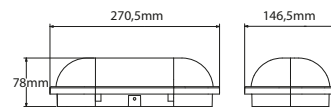

20W Oval Led Armatür

Ürün Kodu : 99 110 04
Kutu Adedi : 1/20
Rengi : Siyah
Kelvin : 6400K
Lumen / Wat : 20W/2000Lm
Fiyat : 310,00 TL