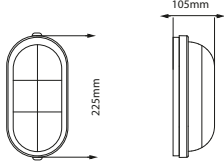

Zümrüt-1

Beyaz Ürün Kodu : 99 700 01
Fiyat : 145,00 TL
Siyah Ürün Kodu : 99 700 11
Fiyat : 150,00 TL
Kutu Adedi : 4/32
Wat/v :
230v - 50Hz max 26w E-27