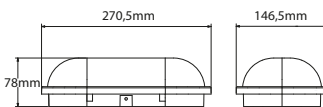

20W Oval Led Armatür

Ürün Kodu : 99 110 03
Kutu Adedi : 1/20
Rengi : Beyaz
Kelvin : 6400K
Lumen / Wat : 20W/2000Lm
Fiyat : 310,00 TL