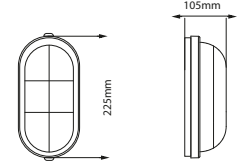

Zümrüt-3

Beyaz Ürün Kodu : 99 700 03
Fiyat : 145,00 TL
Siyah Ürün Kodu : 99 700 13
Fiyat : 150,00 TL
Kutu Adedi : 4/32
Wat/v :
230v - 50Hz max 26w E-27