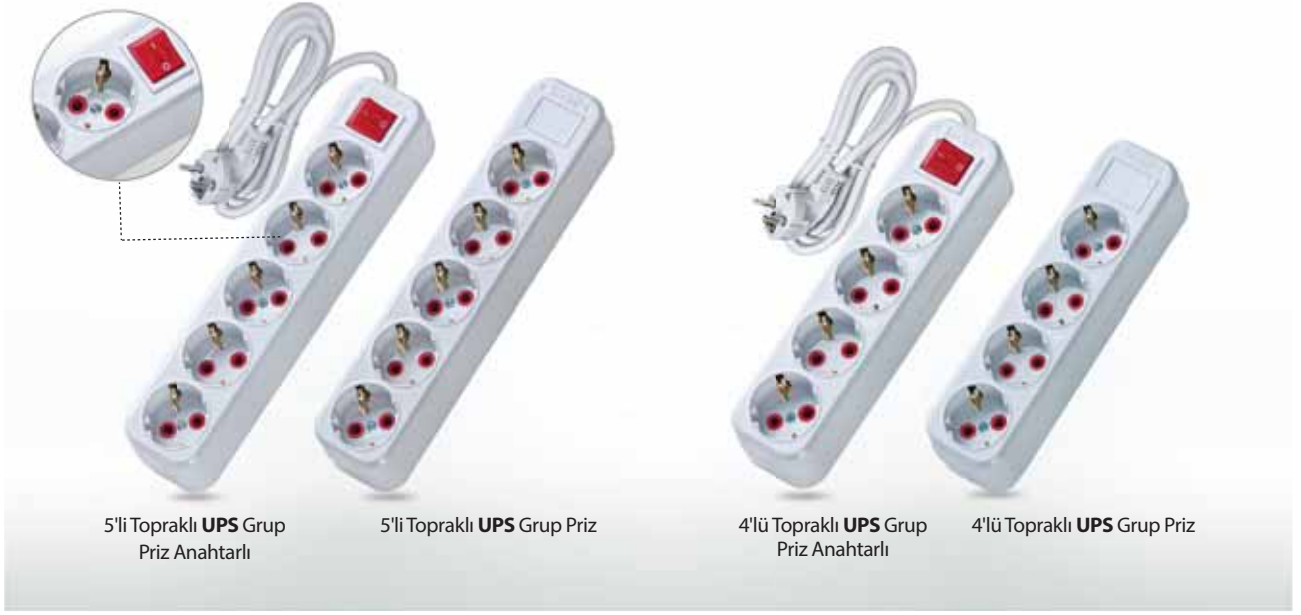

5'li Topraklı UPS Grup Priz Anahtarlı

5'li Topraklı UPS Grup Priz

4'lü Topraklı UPS Grup Priz Anahtarlı

4'lü Topraklı UPS Grup Priz

Not: Kodun başına (79 XXX XX) yazarak ürünleri siyah renk olarak sipariş verebilirsiniz.

Ürün Kodu	Ürün Cinsi	Adet	Kablo	Fiyat
77 4400 00	4'lü Topraklı UPS Grup Priz	24	-	250,00
77 4400 01	4'lü Topraklı UPS Grup Priz 1m	12	(3x1mm²)	385,00
77 4400 02	4'lü Topraklı UPS Grup Priz 2m	12	(3x1mm²)	445,00
77 4400 03	4'lü Topraklı UPS Grup Priz 3m	12	(3x1mm²)	495,00
77 4400 05	4'lü Topraklı UPS Grup Priz 5m	12	(3x1mm²)	605,00
77 4400 07	4'lü Topraklı UPS Grup Priz 7m	12	(3x1mm²)	725,00
77 4400 10	4'lü Topraklı UPS Grup Priz 10m	12	(3x1mm²)	880,00

Ürün Kodu	Ürün Cinsi	Adet	Kablo	Fiyat
77 4401 00	4'lü Topraklı UPS Grup Priz Anahtarlı	24	-	325,00
77 4401 01	4'lü Topraklı UPS Grup Priz Anahtarlı 1m	12	(3x1mm²)	460,00
77 4401 02	4'lü Topraklı UPS Grup Priz Anahtarlı 2m	12	(3x1mm²)	520,00
77 4401 03	4'lü Topraklı UPS Grup Priz Anahtarlı 3m	12	(3x1mm²)	570,00
77 4401 05	4'lü Topraklı UPS Grup Priz Anahtarlı 5m	12	(3x1mm²)	680,00
77 4401 07	4'lü Topraklı UPS Grup Priz Anahtarlı 7m	12	(3x1mm²)	800,00
77 4401 10	4'lü Topraklı UPS Grup Priz Anahtarlı 10m	12	(3x1mm²)	955,00

Ürün Kodu	Ürün Cinsi	Adet	Kablo	Fiyat
77 5500 00	5'li Topraklı UPS Grup Priz	24	-	310,00
77 5500 01	5'li Topraklı UPS Grup Priz 1m	12	(3x1mm²)	445,00
77 5500 02	5'li Topraklı UPS Grup Priz 2m	12	(3x1mm²)	505,00
77 5500 03	5'li Topraklı UPS Grup Priz 3m	12	(3x1mm²)	555,00
77 5500 05	5'li Topraklı UPS Grup Priz 5m	12	(3x1mm²)	665,00
77 5500 07	5'li Topraklı UPS Grup Priz 7m	12	(3x1mm²)	785,00
77 5500 10	5'li Topraklı UPS Grup Priz 10m	12	(3x1mm²)	940,00

Ürün Kodu	Ürün Cinsi	Adet	Kablo	Fiyat
77 5501 00	5'li Topraklı UPS Grup Priz Anahtarlı	24	-	375,00
77 5501 01	5'li Topraklı UPS Grup Priz Anahtarlı 1m	12	(3x1mm²)	510,00
77 5501 02	5'li Topraklı UPS Grup Priz Anahtarlı 2m	12	(3x1mm²)	570,00
77 5501 03	5'li Topraklı UPS Grup Priz Anahtarlı 3m	12	(3x1mm²)	620,00
77 5501 05	5'li Topraklı UPS Grup Priz Anahtarlı 5m	12	(3x1mm²)	730,00
77 5501 07	5'li Topraklı UPS Grup Priz Anahtarlı 7m	12	(3x1mm²)	850,00
77 5501 10	5'li Topraklı UPS Grup Priz Anahtarlı 10m	12	(3x1mm²)	1.005,00