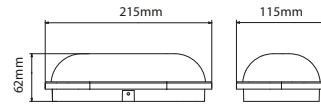

15W Oval Led Armatür

Ürün Kodu : 99 110 02
Kutu Adedi : 1/30
Rengi : Siyah
Kelvin : 6400K
Lumen / Wat : 15W/2000Lm
Fiyat : 240,00 TL