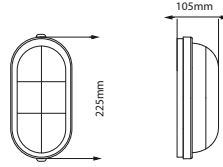

Zümrüt-2

Beyaz Ürün Kodu : 99 700 02
Fiyat : 145,00 TL
Siyah Ürün Kodu : 99 700 12
Fiyat : 150,00 TL
Kutu Adedi : 4/32
Wat/v :
230v - 50Hz max 26w E-27