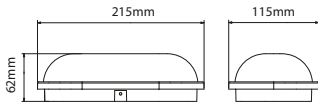

15W Oval Led Armatür

Ürün Kodu : 99 110 01
Kutu Adedi : 1/30
Rengi : Beyaz
Kelvin : 6400K
Lumen / Wat : 15W/2000Lm
Fiyat : 240,00 TL