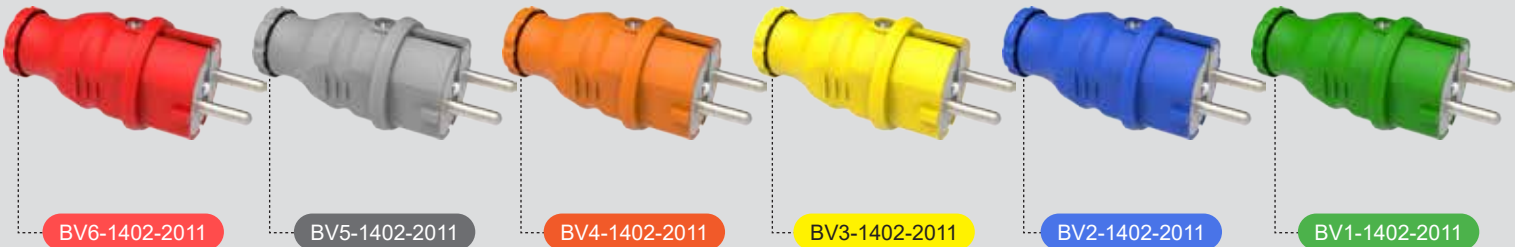

RENK SEÇENEKLERİ