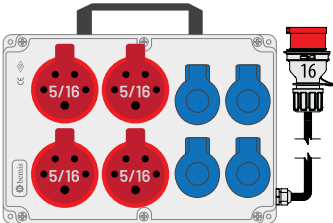

## KULPLU KABLOLU 210x300x90mm

Termal Sigorta

PG16 / PG21  
Rekor

ABS

IP44

1

BKP78226-4007  
3.461,60 TL

BKP78226-4005  
2.592,90 TL