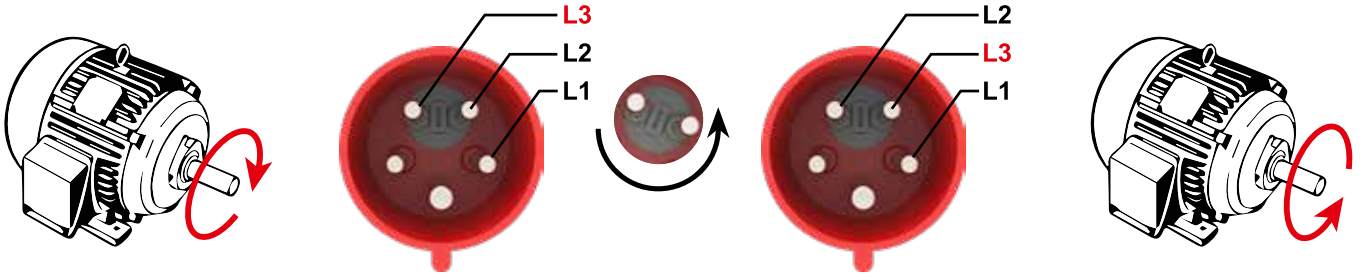

Enversör Connector®

Enversör Fiş

Seyyar makinelerde ters dönme sorunu yaşanır, Enversör fiş ile 5 saniyede tornavida yardımı ile sorunu çözün.

3 Fazlı motorlarda faz sıralamasının değişimi Enversör fiş ile 5 saniyede yapılır. (Polyamid 6)

5/16A. BC1-1505-2050
5/32A. BC1-3505-2050

IP44

5/16A. BC1-1505-2080
5/32A. BC1-3505-2080

IP44

5/16A. BC1-1505-2070
5/32A. BC1-3505-2070

IP44

5/16A. BC1-1505-2060
5/32A. BC1-3505-2060

IP44

5/16A. BC1-1505-7050
5/32A. BC1-3505-7050

IP67

5/16A. BC1-1505-7070
5/32A. BC1-3505-7070

IP67

5/16A. BC1-1505-7060
5/32A. BC1-3505-7060

IP67

5/16A. BC1-1505-2061
5/32A. BC1-3505-2061

IP44