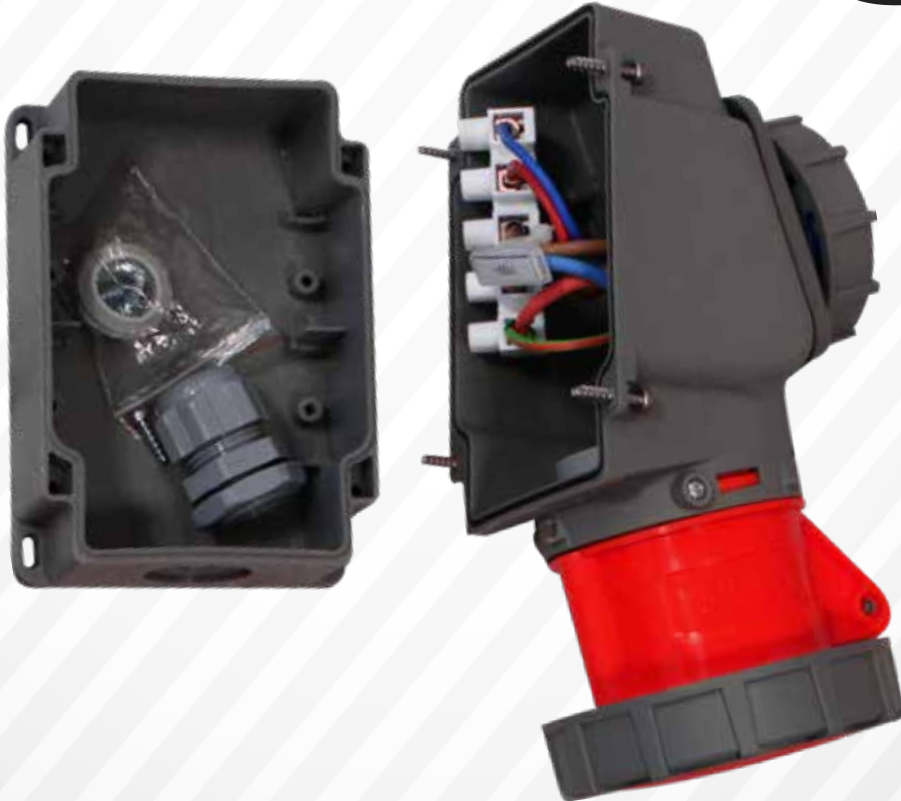

Kalite saygının ifadesidir!..

Bemis ürünleri montaj kolaylığı sayesinde tercih edilmektedir. Monofaze pano prizli tüm 90° eğik duvar prizlerimiz kablo bağlantıları yapılmış ve klemense toplanmıştır, bu uygulama 16A. / 32A. / 63A. / 125A. / 160A. duvar prizlerimizin tamamında uygulanmaktadır.

IP44

**BAĞLANTIYA HAZIR
PRATİK ÜRÜN**

**5 YIL
GARANTİ**

IP67