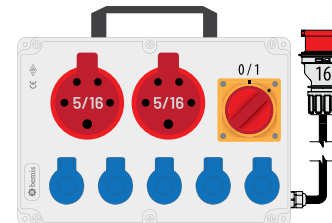

BKP78226-5008
FİYAT ALIN