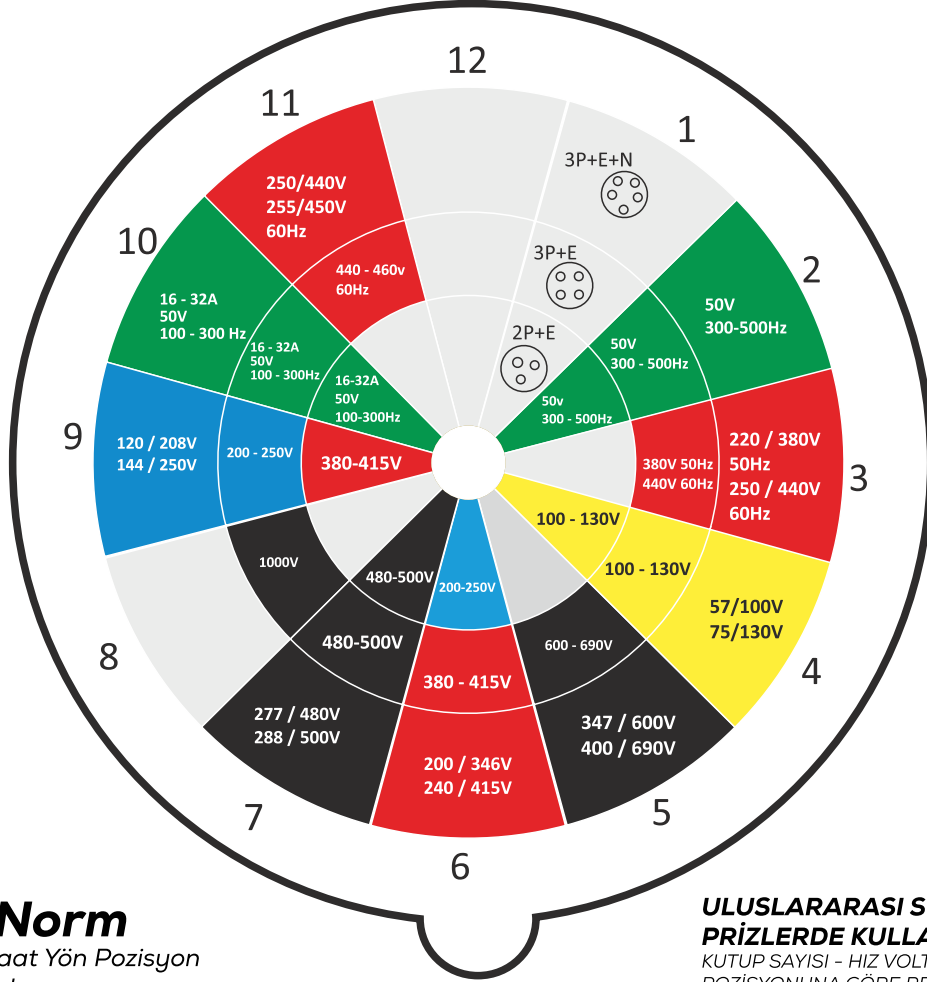

IEC 60309'a göre endüstriyel fiş ve priz standartları çizelgesi ve renk tablosu

CEE Norm

Renk ve Saat Yön Pozisyon
Teknik Çizelge

ULUSLARARASI STANDARTLARINDA PRİZLERDE KULLANILAN ÇİZELGE

KUTUP SAYISI - HIZ VOLTAJ - AMPER SAAT YÖN POZİSYONUNA GÖRE RENK KODLARI