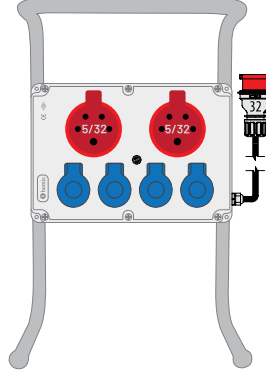

BKP38229-4011
3.611,60 TL