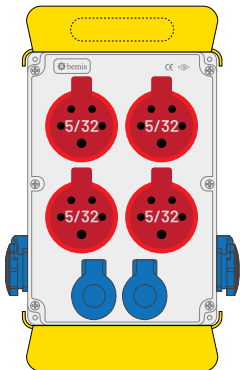

BKP-8249-4016
3.840,30 TL