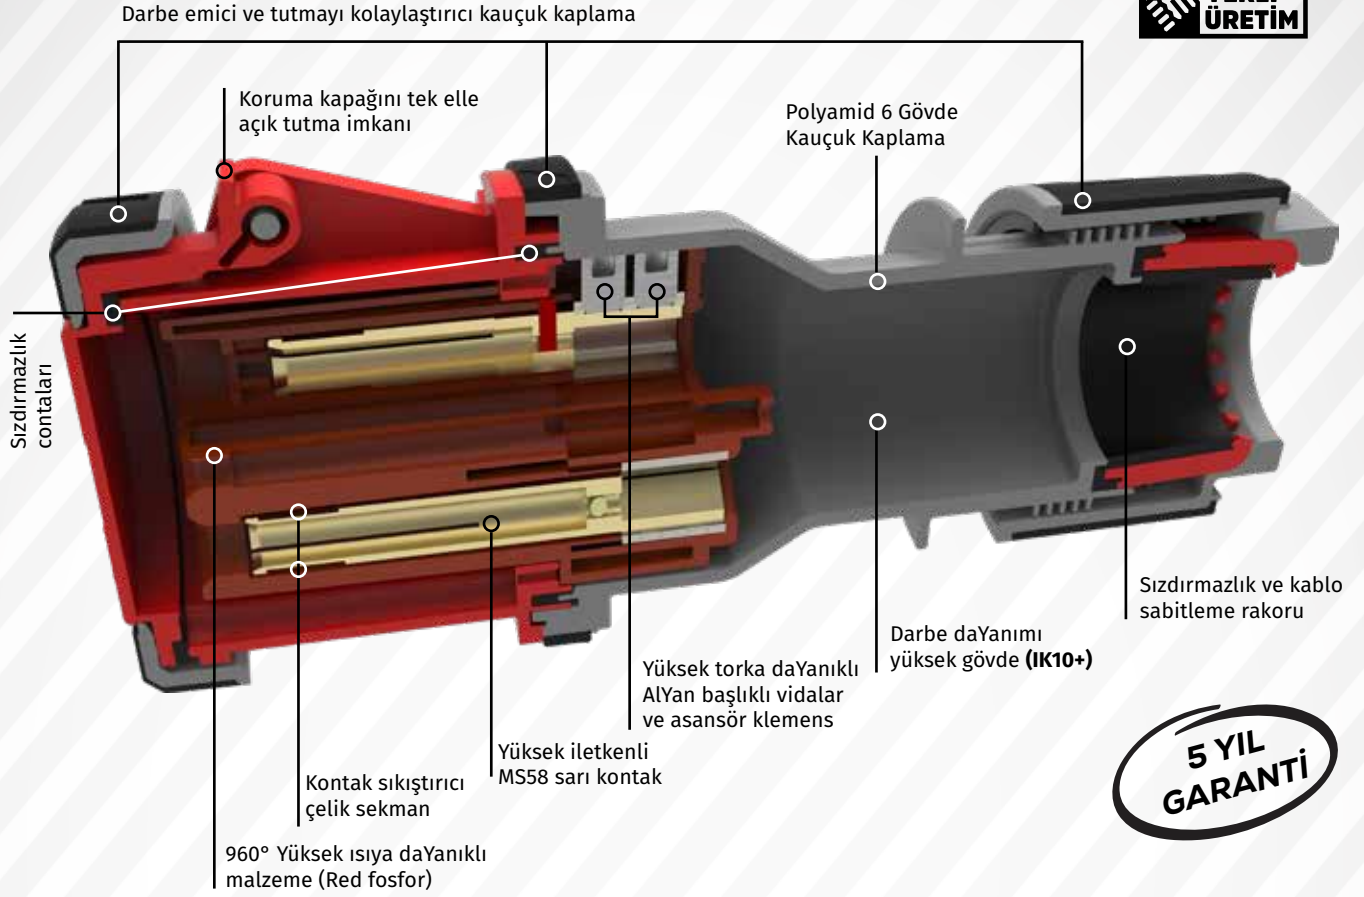

Pilot kontak kullanımı:

63/125A. 3/4/5 Kontaktlı ürünlerde Pilot Kontaktlı / Pilot Kontaklı 2 seri bulunmaktadır.

Pilot Kontak diğer kontaktlardan kısa ve incedir. Ayrı bir kablo çekilerek devre kesiciye bağlanarak kumanda devresi için kullanılır.

NOT: Kumanda devresi gerekmeyen kullanımlarda pilot kontaklı ürünlerimizin tercih edilmesi tavsiye olunur.