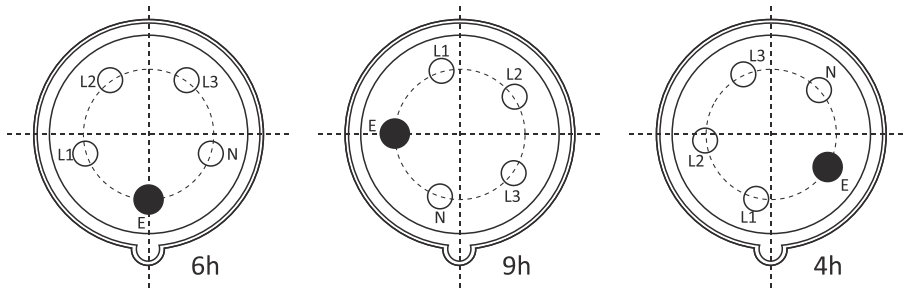

IEC 60309'a göre endüstriyel fiş ve priz standartları çizelgesi ve renk tablosu

CEE Norm

Renk ve Saat Yön Pozisyon
Teknik Çizelge

ULUSLARARASI STANDARTLARINDA PRİZLERDE KULLANILAN ÇİZELGE

KUTUP SAYISI - HIZ VOLTAJ - AMPER SAAT YÖN POZİSYONUNA GÖRE RENK KODLARI

Prizin önden görünüşüne göre topraklama kontağı pozisyonları