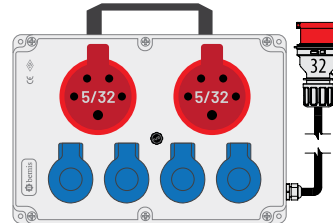

## KULPLU KABLOLU 210x300x90mm

Termal Sigorta

PG16 / PG21  
Rekor

ABS

IP44

1

BKP78226-4007  
3.461,60 TL

BKP78226-4005  
2.592,90 TL