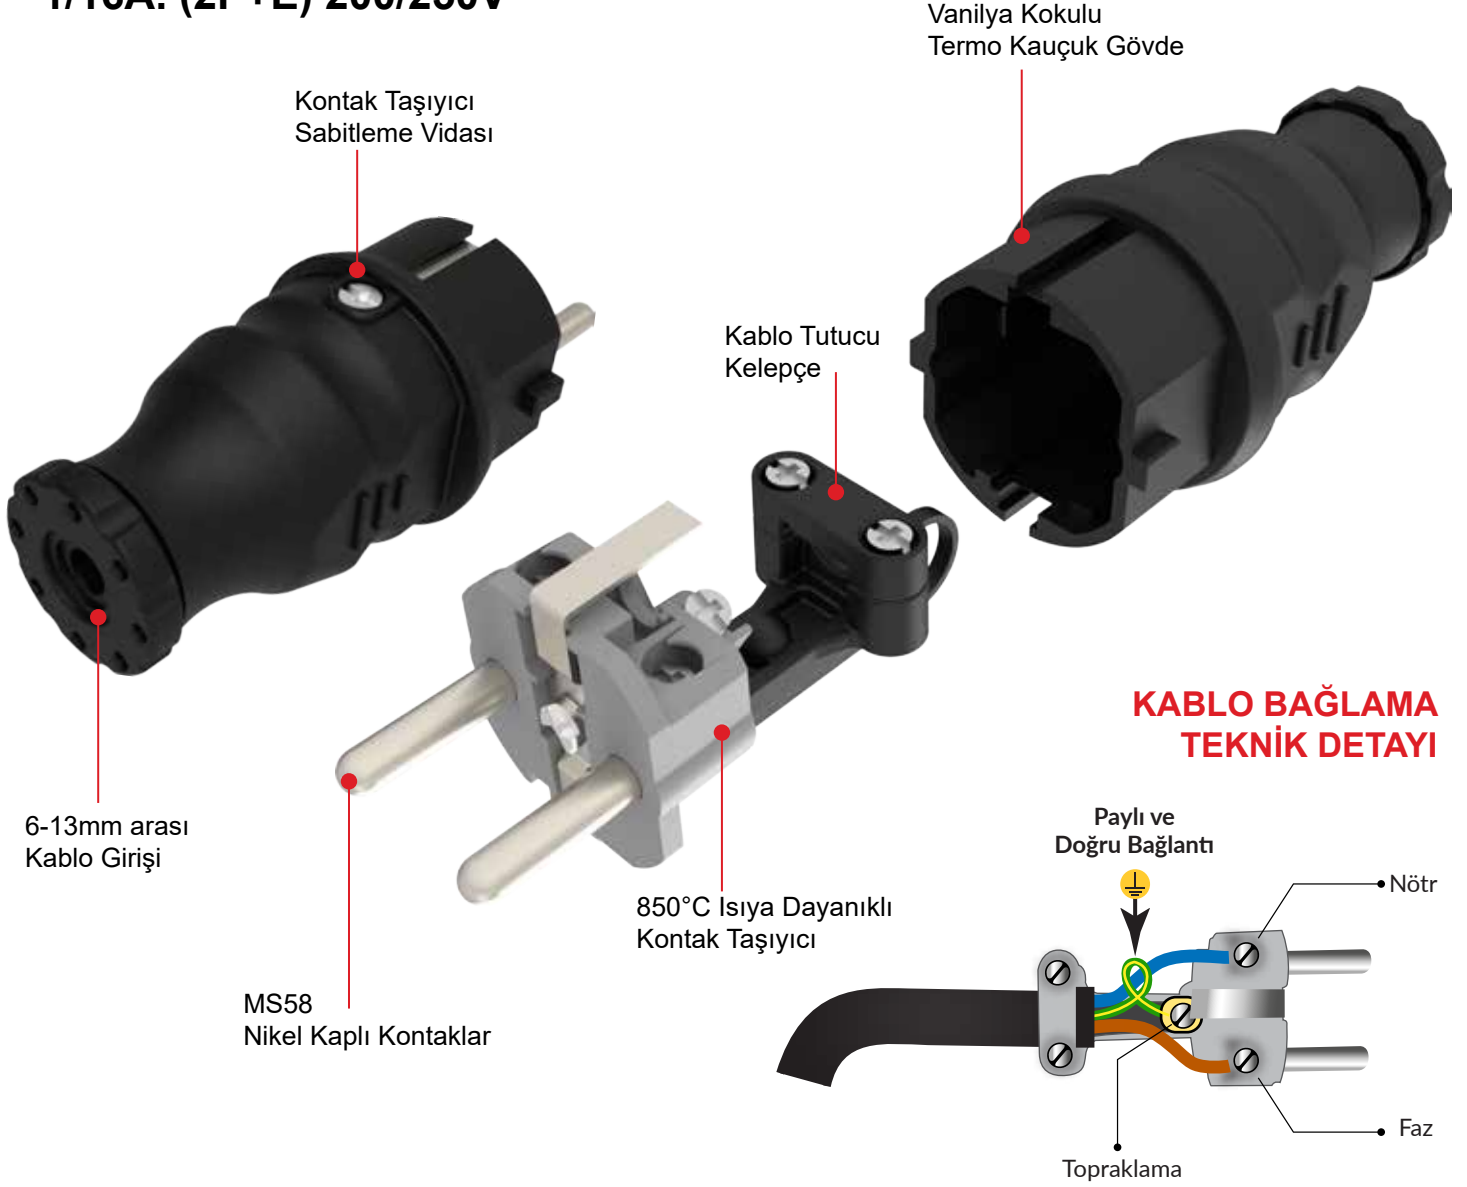

MONOFAZE KAÜÇUK FİŞLER 1/16A. (2P+E) 200/250V~