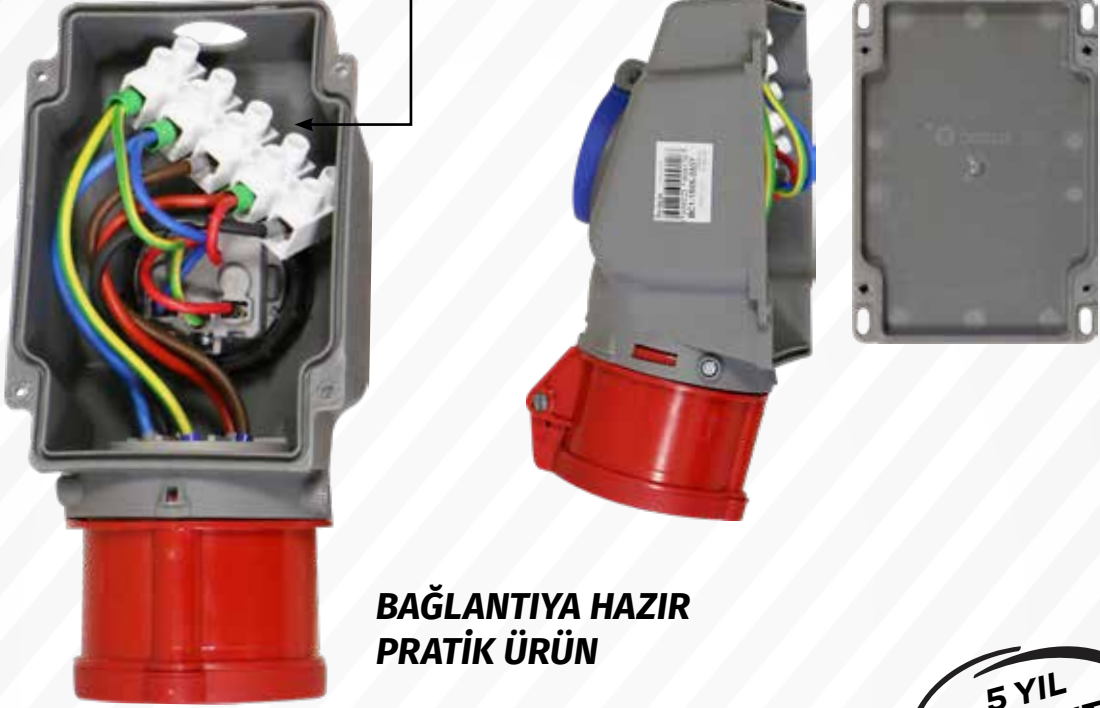

Kalite saygının ifadesidir!..

Bemis ürünleri montaj kolaylığı sayesinde tercih edilmektedir. Monofaze pano prizli tüm 90° eğik duvar prizlerimiz kablo bağlantıları yapılmış ve klemense toplanmıştır, bu uygulama 16A. / 32A. / 63A. / 125A. / 160A. duvar prizlerimizin tamamında uygulanmaktadır.

IP44

**BAĞLANTIYA HAZIR
PRATİK ÜRÜN**

**5 YIL
GARANTİ**

IP67