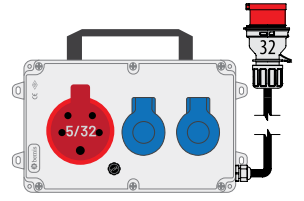

BKP37219-2003
1.857,80 TL