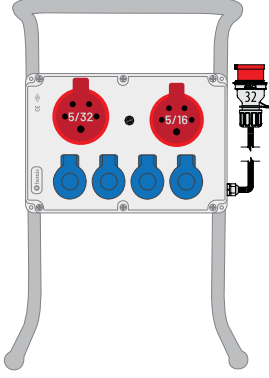

## BORU AYAKLI 210x300x90mm

Kablo Uzunluęu  
1,5 metre

Termal Sigorta

PG16 / PG21  
Rekor

ABS

IP44

1

BKP38296-4011  
3.527,10 TL