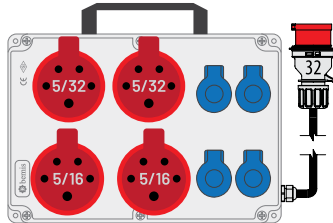

BKP38229-2647
3.679,90 TL