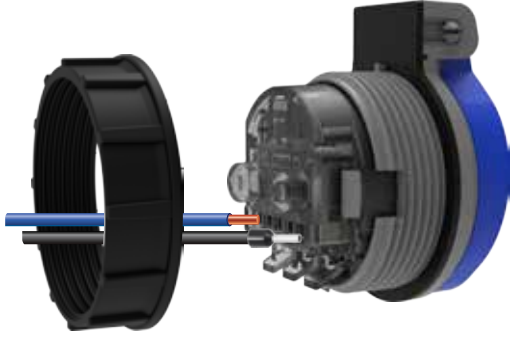

## Su Terazili Kombinasyon Serisi

V10 - V12 - V15 - V17 - V26

Türkiye'de ilk olarak hayata geçirilen uygulama son kullanıcılar için daha düzenli bir montaj imkanı sağlamaktadır

SOMUNLU PANO PRİZLER  
HIZLI BAĞLANTI & ÇOCUK KORUMA KİLİTLİ