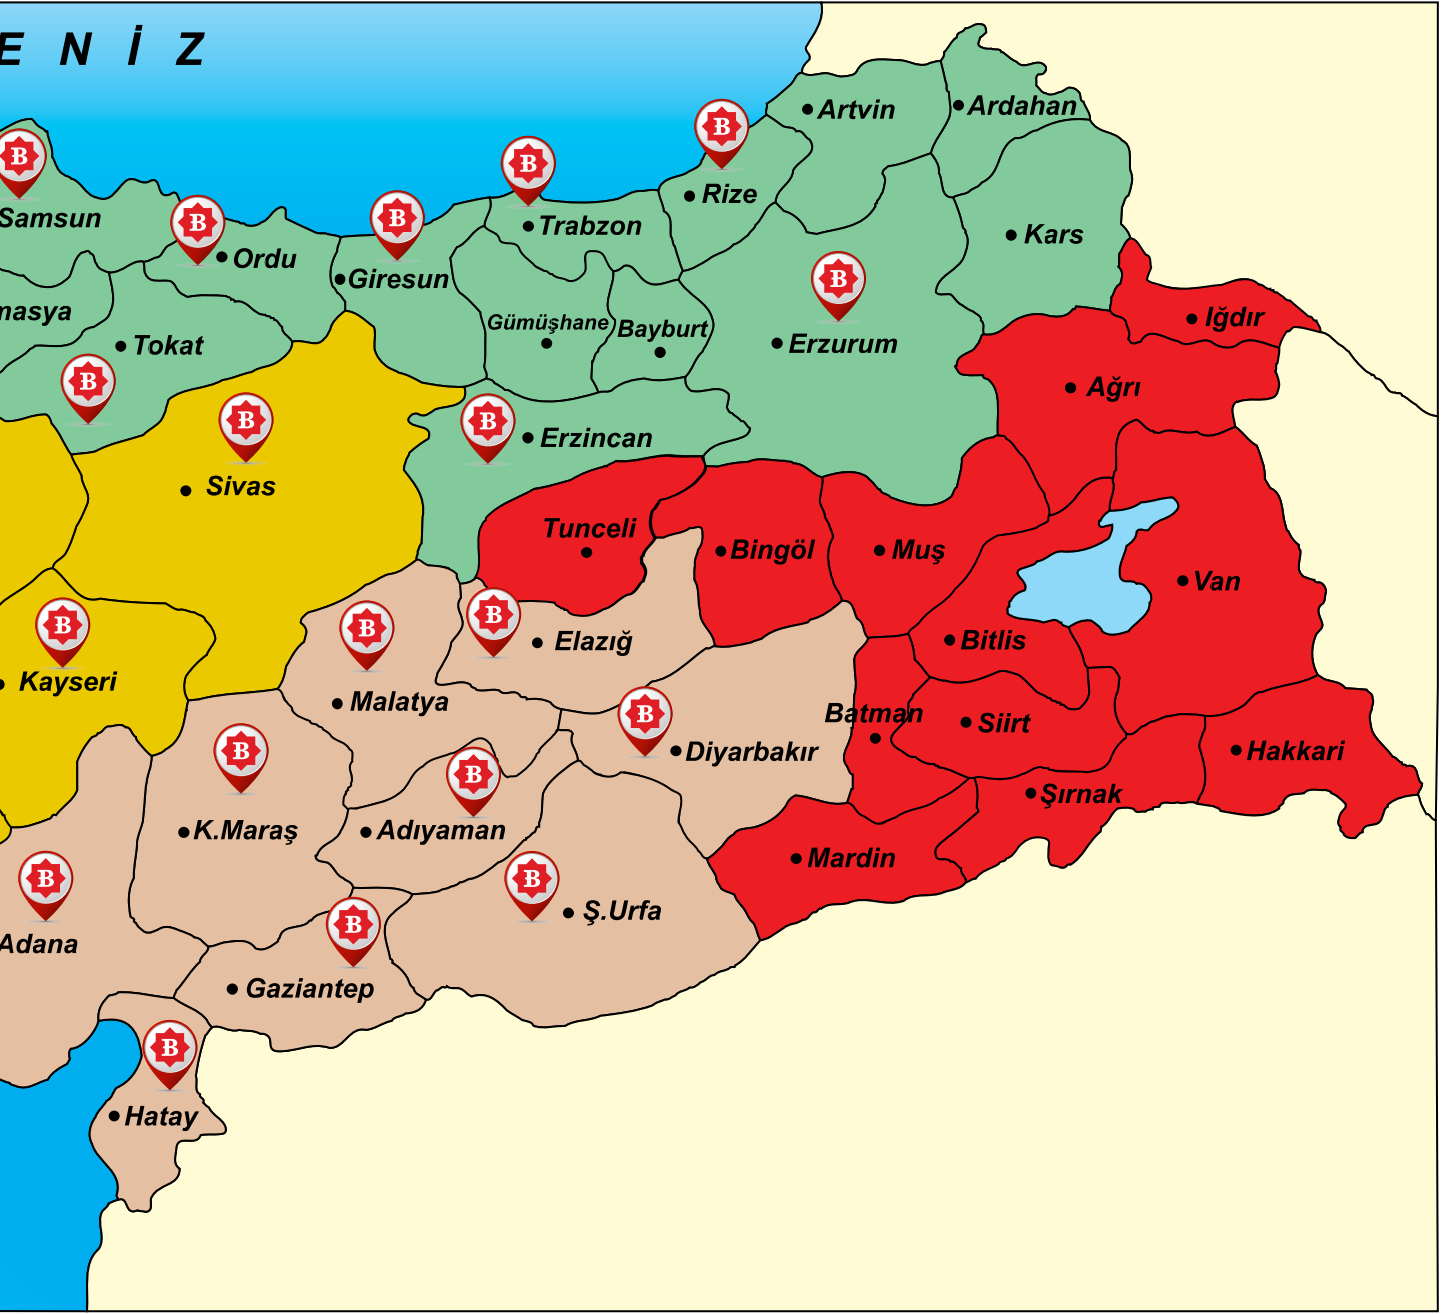

EGE AKDENİZ BÖLGESİ

+90 530 875 30 92
ege@bemis.com.tr

İÇ ANADOLU BÖLGESİ

+90 549 839 13 36
mcanak@bemis.com.tr

KARADENİZ BÖLGESİ

+90 533 140 13 64
karadeniz@bemis.com.tr

GÜNEYDOĞU BÖLGESİ

+90 549 797 10 45
guneydogu@bemis.com.tr