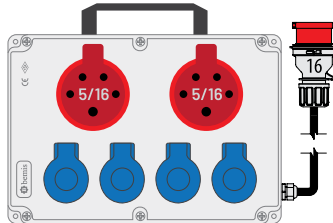

## KULPLU KABLOLU 210x300x90mm

Termal Sigorta

PG16 / PG21  
Rekor

ABS

IP44

1

BKP78226-4007  
3.461,60 TL

BKP78226-4005  
2.592,90 TL