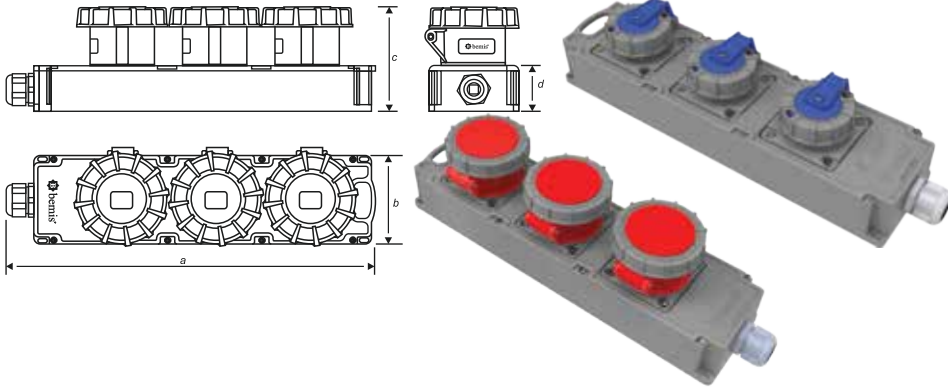

Cee Norm Grup Priz Serisi
Tescil No: 2015/04907