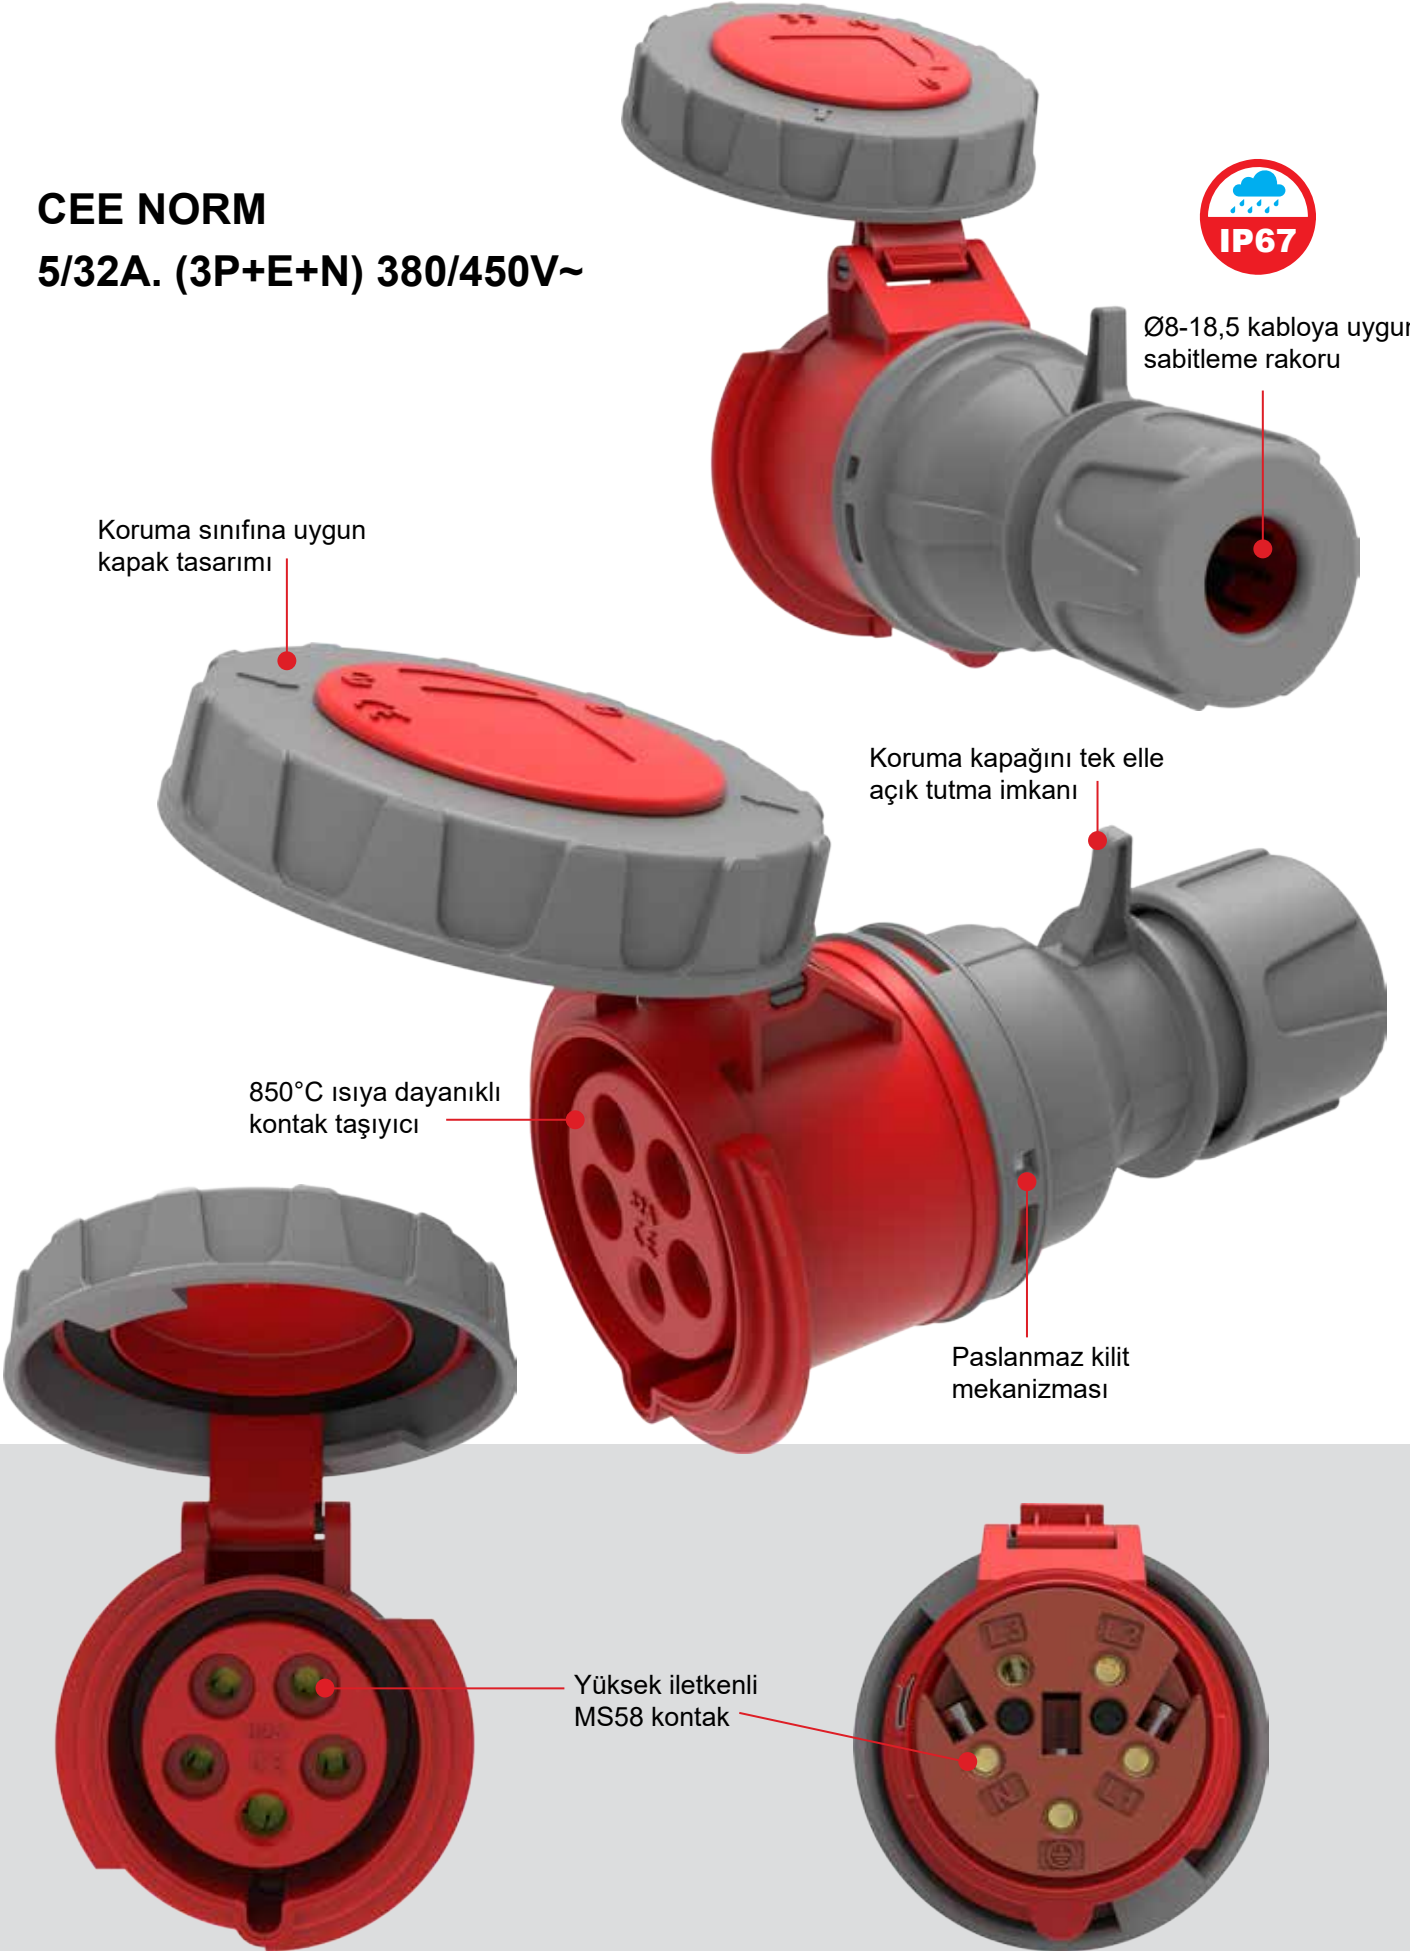

CEE NORM

5/32A. (3P+E+N) 380/450V~

IP67

Ø8-18,5 kabloya uygun sabitleme rakoru

Koruma sınıfına uygun kapak tasarımı

Koruma kapağını tek elle açık tutma imkanı

850°C ısıya dayanıklı kontak taşıyıcı

Paslanmaz kilit mekanizması

Yüksek iletkenli MS58 kontak