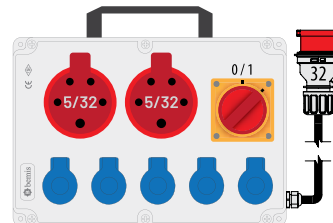

BKP38229-5008
FİYAT ALIN