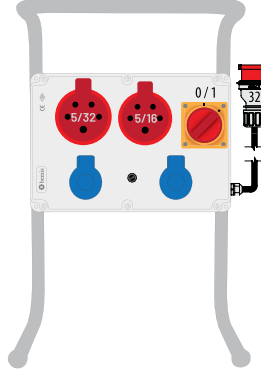

## BORU AYAKLI 210x300x90mm

Kablo Uzunluęu  
1,5 metre

Termal Sigorta

PG16 / PG21  
Rekor

ABS

IP44

1

BKP38296-4011  
3.527,10 TL