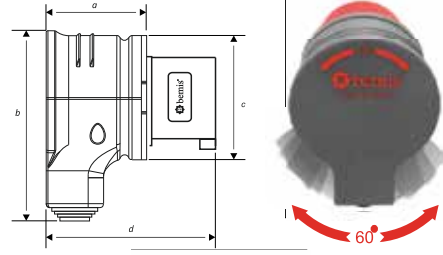

PATENTLİ ÜRÜNLERİMİZ

Cee Norm Eğik Döner Fiş Serisi
Tescil No: 2015/08133