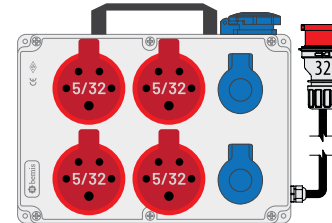

BKP38249-4007
3.826,90 TL