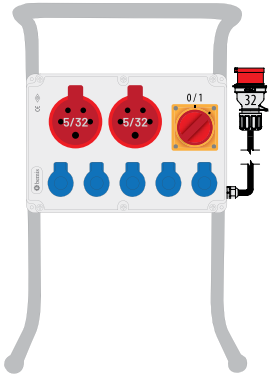

BKP38229-5015
FİYAT ALIN