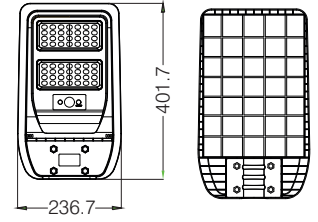

9357-01	200 W	2000 lm	6500 K	6	105,00 USD

Şarj Süresi: 6-8 Saat
Çalışma Süresi: 10-12 Saat