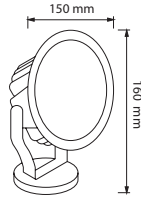

5362-01	18 W	6500 K	2520 Lm	10	99,00 USD
5362-02		3000 K	2160 Lm		
5362-03		4000 K	2520 Lm		
5362-04		Kırmızı	-		
5362-05		Yeşil	-		
5362-06		Mavi	-		
5362-07		Amber	-