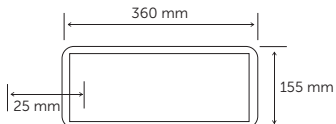

LED Acil Çıkış
LED Emergency Exit

Kod Code	Güç Power	Gerilim Voltage	Acil Aydınlatma Emergency Light	Adet / Koli Pcs / Carton	Fiyat Price
5120	3W	AC 220V 240V	3 Saat	20	10,00 USD

Kod Code	Güç Power	Gerilim Voltage	Acil Aydınlatma Emergency Light	Adet / Koli Pcs / Carton	Fiyat Price
5121	3W	AC 220V 240V	3 Saat	20	10,00 USD

Kod Code	Güç Power	Gerilim Voltage	Acil Aydınlatma Emergency Light	Adet / Koli Pcs / Carton	Fiyat Price
5122	3W	AC 220V 240V	3 Saat	20	10,00 USD

Kod Code	Güç Power	Gerilim Voltage	Acil Aydınlatma Emergency Light	Adet / Koli Pcs / Carton	Fiyat Price
5123	3W	AC 220V 240V	3 Saat	20	10,00 USD