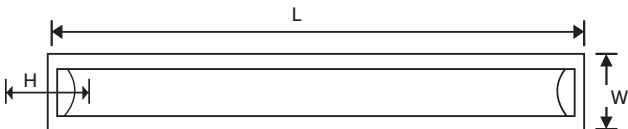

LED Bant Armatür
LED Batten Luminaire

LINEO

Kod Code	Güç Power	IP	Boyutlar W x L x H	Işık Akısı Lumen	Işık Rengi CCT	Adet / Koli Pcs / Carton	Fiyat Price
2925-01	24 W	IP20	70 x 600 x 38 mm	2640 lm	6500 K	25	20,00 USD
2925-02				2590 lm	3000 K		
2925-03				2640 lm	4000 K		

PF
>0.95

2927-01	54 W	IP20	70 x 1200 x 38 mm	5940 lm	6500 K	25	32,00 USD
2927-02				5870 lm	3000 K		
2927-03				5940 lm	4000 K		

PF
>0.95