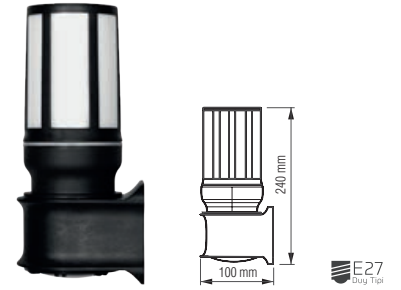

Orkide Duvar Aplik

Ürün Kodu	Koli Adeti	Fiyat
9110	20	14,00 USD