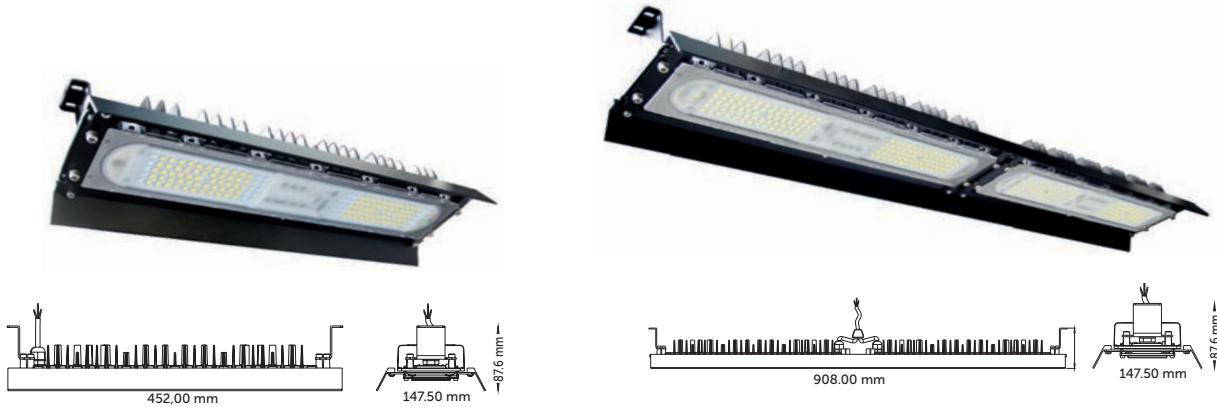

Yüksek Tavan Armatürü
Highbay Luminaire

ELEGANT

Kod Code	Güç Power	IP	Boyutlar W x L x H	Işık Rengi CCT	Işık Akısı Lumen	Adet/ Koli Pcs/Carton	Fiyat Price
5232-01	100 W	IP65	147.5 X 452 X 87.6 mm	6500K	12000 lm	1	105,00 USD
5232-02				3000K	11800 lm		
5232-03				4000K	12000 lm		
5234-01	150 W	IP65	147.5 X 908 X 87.6 mm	6500K	18000 lm	1	180,00 USD
5234-02				3000K	17500 lm		
5234-03				4000K	18000 lm		
5236-01	200 W	IP65	147.5 X 908 X 87.6 mm	6500K	24000 lm	1	190,00 USD
5236-02				3000K	23500 lm		
5236-03				4000K	24000 lm