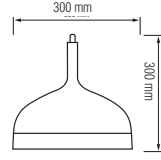

Begonya Bahçe Set Üstü Küp Armatür

Ürün Kodu	Koli Adeti	Fiyat
9105	6	27,00 USD

Begonya Direk Armatür 70cm

Ürün Kodu	Koli Adeti	Fiyat
9108	4	67,50 USD

Ürün Kodu	Koli Adeti	Fiyat
6240	1	47,00 USD

Ürün Kodu	Koli Adeti	Fiyat
6241	1	47,00 USD