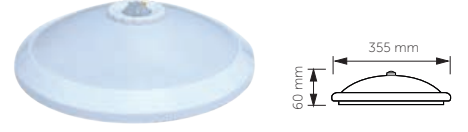

Sensörlü LED Tavan Armatür Sensor LED Ceiling Luminaire

Kod Code	Sensör Tipi Sencor Type	Güç Power	Işık Rengi CCT	Işık Akısı Lumen	Adet/Koli Pcs/Carton	Fiyat Price
5145-01	PIR Sensör)))	18 W	6500K	1260 lm	20	14,50 USD
5145-02			3000K	1230 lm		
5145-03			4000K	1260 lm