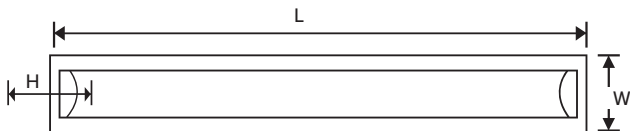

Kod Code	Güç Power	IP	Boyutlar W x L x H	Işık Akısı Lumen	Işık Rengi CCT	Adet / Koli Pcs / Carton	Fiyat Price
2905-01	18 W	IP40	68 x 600 x 26 mm	1890 lm	6500 K	30	9,00 USD
2905-02				1820 lm	3000 K		
2905-03				1890 lm	4000 K		
2907-01	36 W	IP40	68 x 1200 x 26 mm	3780 lm	6500 K	30	12,30 USD
2907-02				3690 lm	3000 K		
2907-03				3780 lm	4000 K		
2908-01	54 W	IP40	68 x 1200 x 26 mm	5670 lm	6500 K	30	23,00 USD
2908-02				5580 lm	3000 K		
2908-03				5670 lm	4000 K		
2909-01	72 W	IP40	68 x 1200 x 26 mm	8640 lm	6500 K	30	29,00 USD
2909-02				8510 lm	3000 K		
2909-03				8640 lm	4000 K		

2915-01	36 W	IP40	68 x 1200 x 26 mm	3780 lm	6500 K	30	29,50 USD
2915-02				3690 lm	3000 K		
2915-03				3780 lm	4000 K		

PIR
Sensör)))