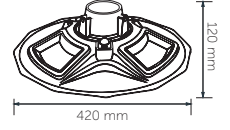

Kod Code	Güç Power	Işık Akısı Lumen	Işık Rengi CCT	Adet / Koli Pcs / Carton	Fiyat Price
9372-01	180 W	1040 lm	6500 K	5	160,00 USD

Şarj Süresi: 4~6 Saat

Çalışma Süresi: 10~12 Saat