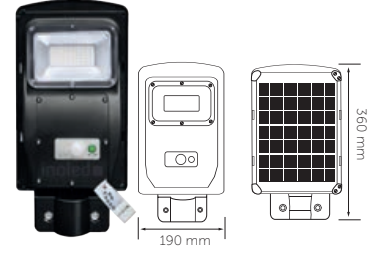

Sensörlü LED Solar Sokak Armatürler
Sensor LED Solar Street Luminaire

Kod Code	Güç Power	Işık Akısı Lumen	Işık Rengi CCT	Adet / Koli Pcs / Carton	Fiyat Price
9350-01	30 W	600 lm	6500 K	10	38,00 USD

Şarj Süresi: 6~7 Saat

Çalışma Süresi: 12~16 Saat

Kod Code	Güç Power	Işık Akısı Lumen	Işık Rengi CCT	Adet / Koli Pcs / Carton	Fiyat Price
9351-01	60 W	1000 lm	6500 K	10	53,00 USD

Şarj Süresi: 6~7 Saat

Çalışma Süresi: 12~16 Saat

Kod Code	Güç Power	Işık Akısı Lumen	Işık Rengi CCT	Adet / Koli Pcs / Carton	Fiyat Price
9352-01	90 W	1200 lm	6500 K	5	72,00 USD

Şarj Süresi: 6~7 Saat

Çalışma Süresi: 12~16 Saat