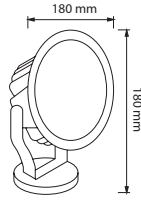

5361-01	12 W	6500 K	1680 Lm	10	75,00 USD
5361-02		3000 K	1440 Lm		
5361-03		4000 K	1680 Lm		
5361-04		Kırmızı	-		
5361-05		Yeşil	-		
5361-06		Mavi	-		
5361-07		Amber	-