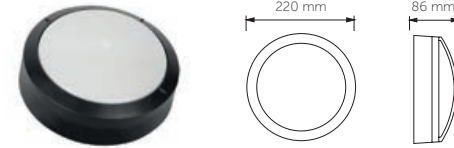

5168-01	18 W	6500K	1260 lm	10	15,00 USD
5168-02		3000K	1230 lm