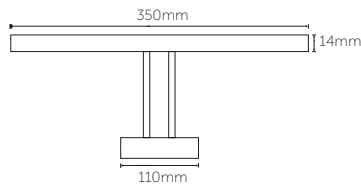

LED Aplikler LED Appliques

Kod Code	Güç Power	Gövde Remgi Housing Color	Işık Rengi CCT	Işık Akısı Lumen	Adet/ Koli Pcs/Carton	Fiyat Price
6202-01	6 W	Krom / Chromium	6500 K	540 Lm	20	21,00 USD
6202-02			3000 K			
6212-01	9 W	Krom / Chromium	6500 K	810 Lm	10	32,00 USD
6212-02			3000 K			
6203-01	6 W	Gold	6500 K	540 Lm	20	21,00 USD
6203-02			3000 K			
6213-01	9 W	Gold	6500 K	810 Lm	10	32,00 USD
6213-02			3000 K			
6204-01	6 W	Siyah / Black	6500 K	540 Lm	10	21,00 USD
6204-02			3000 K			
6214-01	9 W	Siyah / Black	6500 K	810 Lm	10	32,00 USD
6214-02			3000 K			
6205-01	6 W	Eskitme / Antiquing	6500 K	540 Lm	20	21,00 USD
6205-02			3000 K			
6215-01	9 W	Eskitme / Antiquing	6500 K	810 Lm	10	32,00 USD
6215-02			3000 K