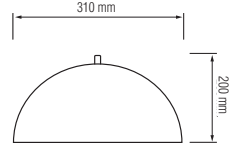

Ürün Kodu	Koli Adeti	Fiyat
6253	1	40,00 USD