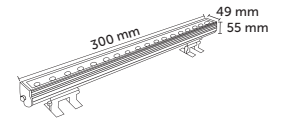

Sıva Üstü LED Wallwasher Armatürler
Surface Mounted LED Wallwasher Luminaires

Kod Code	Güç Power	Uzunluk Length	Işık Rengi CCT	Işık Akısı Lumen	Adet/ Koli Pcs/ Carton	Fiyat Price
5301-01	3 W	100 mm	6500 K	480 Lm	10	27,00 USD
5301-02			3000 K	420 Lm		
5301-03			Kırmızı	-		
5301-04			Yeşil	-		
5301-05			Mavi	-		
5301-06			Amber	-		
5301-08			4000 K	480 Lm		
5302-01	6 W	200 mm	6500 K	960 Lm	10	34,00 USD
5302-02			3000 K	840 Lm		
5302-03			Kırmızı	-		
5302-04			Yeşil	-		
5302-05			Mavi	-		
5302-06			Amber	-		
5302-08			4000 K	960 Lm		
5302-07	RGB	-	44,00 USD			
5303-01	9 W	300 mm	6500 K	1440 Lm	10	43,00 USD
5303-02			3000 K	1260 Lm		
5303-03			Kırmızı	-		
5303-04			Yeşil	-		
5303-05			Mavi	-		
5303-06			Amber	-		
5303-08			4000 K	1440 Lm		
5303-07	RGB	-	57,00 USD			
5304-01	12 W	350 mm	6500 K	1920 Lm	10	50,00 USD
5304-02			3000 K	1680 Lm		
5304-03			Kırmızı	-		
5304-04			Yeşil	-		
5304-05			Mavi	-		
5304-06			Amber	-		
5304-08			4000 K	1920 Lm		
5304-07	RGB	-	65,00 USD