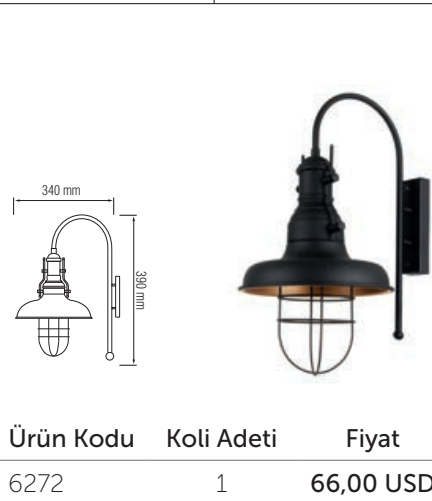

Ürün Kodu	Koli Adeti	Fiyat
6252	1	45,00 USD

Ürün Kodu	Koli Adeti	Fiyat
6253	1	40,00 USD

Ürün Kodu	Koli Adeti	Fiyat
6254	1	51,00 USD

Ürün Kodu	Koli Adeti	Fiyat
6255	1	98,00 USD

Dekoratif Sarkıt ve Aplikler
Luminaire