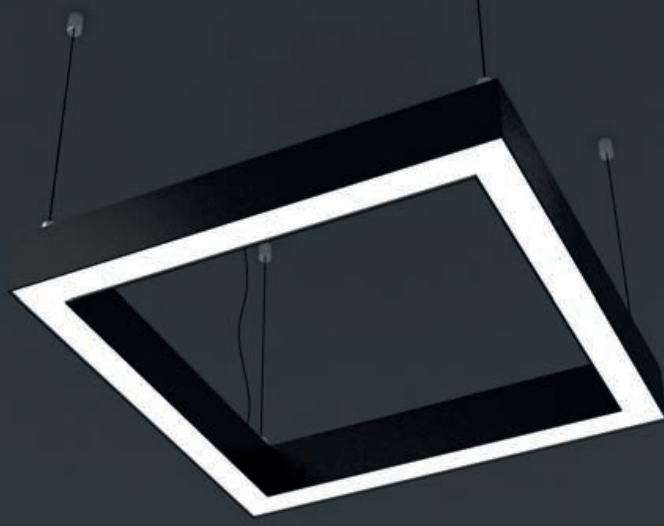

Dekoratif Lineer LED Armatürler
Decorative Linear LED Luminaire

KARE

Kod Code	Boy Size	Kasa Ebatları Case Dimensions	Güç Power	Işık Rengi CCT	Işık Akısı Lumen	Adet/ Koli Pcs/Carton	Fiyat Price
5391-01	60x60 cm	80x50 mm	75 W	6500K	12000 Lm	1	182,00 USD
5391-02				3000K	11800 Lm		
5391-03				4000K	12000 Lm		
5392-01	80x80 cm	80x50 mm	100 W	6500K	15680 Lm	1	243,00 USD
5392-02				3000K	15360 Lm		
5392-03				4000K	15680 Lm		
5393-01	100x100 cm	80x50 mm	130 W	6500K	20000 Lm	1	303,00 USD
5393-02				3000K	19600 Lm		
5393-03				4000K	20000 Lm		
5394-01	120x 120 cm	80x50 mm	155 W	6500K	24300 Lm	1	400,00 USD
5394-02				3000K	23820 Lm		
5394-03				4000K	243000 Lm