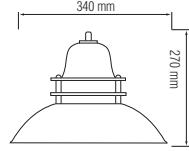

Ürün Kodu	Koli Adeti	Fiyat
6243	1	46,00 USD