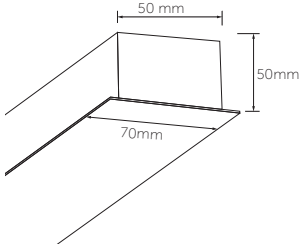

Sıva Altı Lineer LED Armatürler Recessed Linear LED Luminaire

Kod Code	Uzunluk Length	Güç Power	Işık Rengi CCT	Işık Akısı Lumen	Adet/ Koli Pcs/Carton	Fiyat Price
5325-01	100 cm	32 W	6500K	4700 Lm	1	72,00 USD
5325-02			3000K	4610 Lm		
5325-03			4000K	4700 Lm