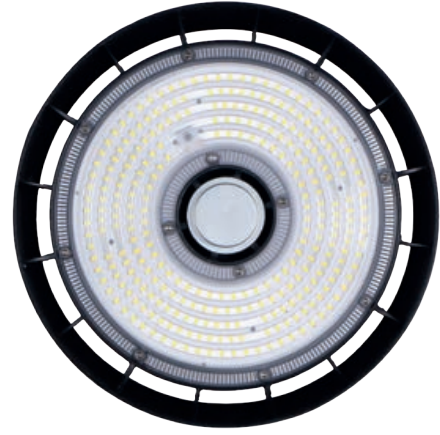

Kod Code	Güç Power	IP	Boyutlar Dia x H	Surge	Işık Rengi CCT	Işık Akısı Lumen	Adet/ Koli Pcs/Carton	Fiyat Price
7522-01	100 W	IP65	Ø 265 x 146 mm	>6kV	6500K	15000 lm	6	160,00 USD
7524-01	150 W		Ø 290 x 150 mm			22500 lm	4	180,00 USD
7526-01	200 W		Ø 346 x 152 mm	>8kV		30000 lm	4	230,00 USD