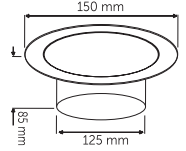

5371-01	3 W	6500 K	1260 Lm	10	72,00 USD
5371-02		3000 K	1080 Lm		
5371-03		4000 K	1260 Lm		
5371-04		Kırmızı	-		
5371-05		Yeşil	-		
5371-06		Mavi	-		
5371-07		Amber	-