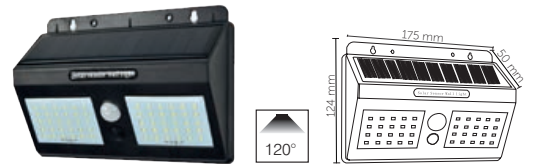

Kod Code	Güç Power	Işık Rengi CCT	Işık Akısı Lumen	Adet/ Koli Pcs/Carton	Fiyat Price
9301-01	7 W	6500 K	100 Lm	50	19,00 USD
9301-02		3000 K	100 Lm		
9301-04		Yeşil	-		
9301-08		Amber	-		

Şarj Süresi: 4~6 Saat Çalışma süresi: 8~10 Saat

Kod Code	Güç Power	Işık Rengi CCT	Işık Akısı Lumen	Adet/ Koli Pcs/Carton	Fiyat Price
9302-01	9 W	6500 K	130 Lm	24	26,00 USD
9302-02		3000 K	130 Lm		
9320-04		Yeşil	-		
9302-08		Amber	-		

Şarj Süresi: 4~6 Saat Çalışma süresi: 8~10 Saat

Kod Code	Güç Power	Işık Rengi CCT	Işık Akısı Lumen	Adet/ Koli Pcs/Carton	Fiyat Price
9311-01	30 W	6500 K	270 Lm	10	27,00 USD

Şarj Süresi: 6~8 Saat Çalışma süresi: 8~12 Saat

Kod Code	Güç Power	Işık Rengi CCT	Işık Akısı Lumen	Adet/ Koli Pcs/Carton	Fiyat Price
9321-01	15 W	6500 K	60 Lm	100	9,00 USD

Şarj Süresi: 6~8 Saat Çalışma süresi: 8~12 Saat

Kod Code	Güç Power	Işık Rengi CCT	Işık Akısı Lumen	Adet/ Koli Pcs/Carton	Fiyat Price
9322-01	30 W	6500 K	120 Lm	50	14,00 USD

Şarj Süresi: 6~8 Saat Çalışma süresi: 8~12 Saat