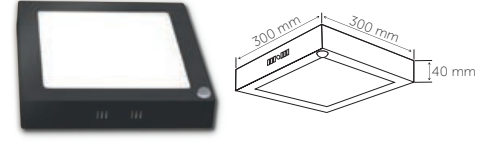

2784-01	PIR Sensör)))	24 W	6500K	1920 lm	10	42,00 USD
2784-01			3000K	1840 lm		
2784-01			4000K	1920 lm