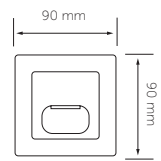

Kod Code	Güç Power	Işık Rengi CCT	Işık Akısı Lumen	Rengi Housing C.	Adet/Koli Pcs/Carton	Fiyat Price
6104-01	1 W	6500K	60 lm	Antrasit	24	19,50 USD
6104-02		3000K				

Classy

Kod Code	Güç Power	Işık Rengi CCT	Işık Akısı Lumen	Rengi Housing C.	Adet/Koli Pcs/Carton	Fiyat Price
6105-01	1 W	6500K	40 lm	Siyah	24	9,20 USD
6105-02		3000K				
6105-05		Mavi