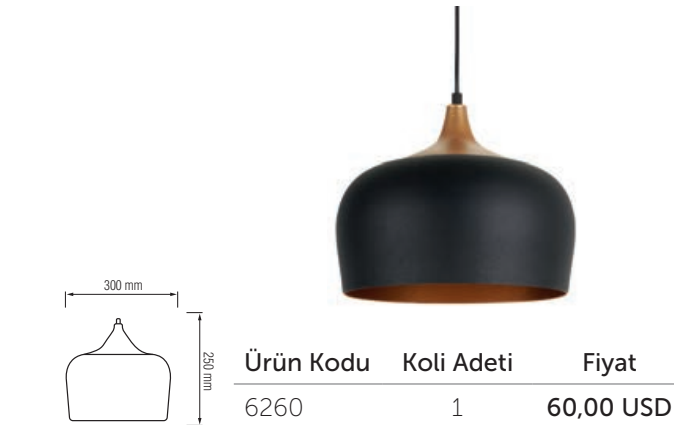

Ürün Kodu	Koli Adeti	Fiyat
6252	1	45,00 USD

Ürün Kodu	Koli Adeti	Fiyat
6253	1	40,00 USD

Ürün Kodu	Koli Adeti	Fiyat
6254	1	51,00 USD

Ürün Kodu	Koli Adeti	Fiyat
6255	1	98,00 USD

Dekoratif Sarkıt ve Aplikler
Luminaire