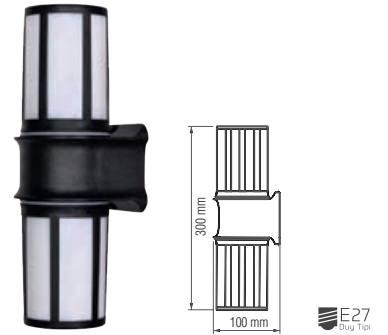

Orkide Duvar Aplik-İki Yönlü

Ürün Kodu	Koli Adeti	Fiyat
9111	20	18,50 USD