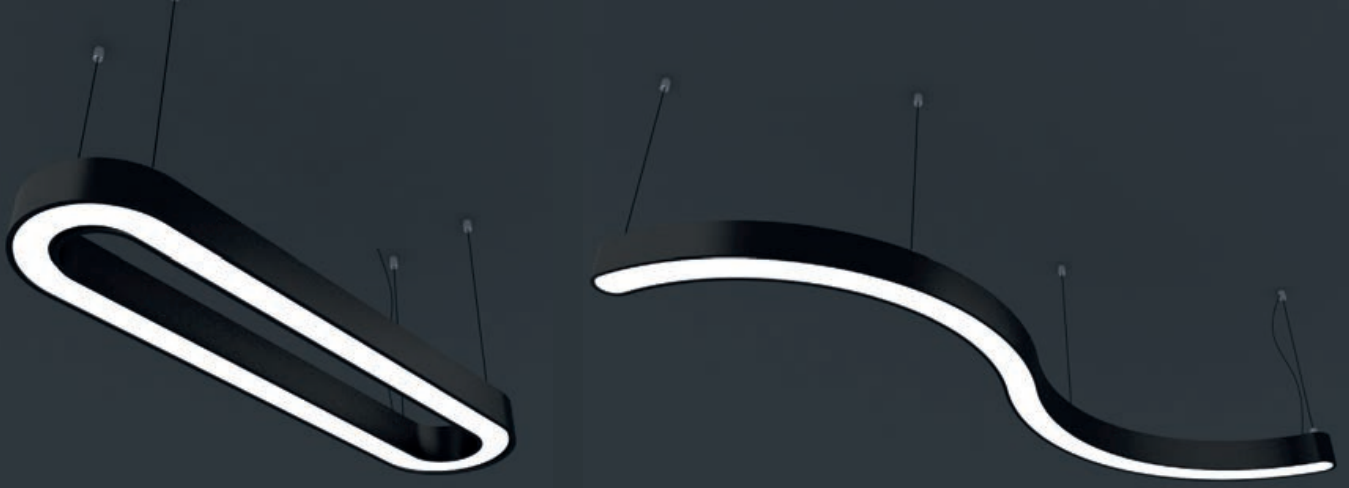

Dekoratif Lineer LED Armatürler
Decorative Linear LED Luminaire

ELİPS

Kod Code	Boy Size	Kasa Ebatları Case Dimensions	Güç Power	Işık Rengi CCT	Işık Akısı Lumen	Adet/ Koli Pcs/Carton	Fiyat Price
5480-01	30x90 cm	80x80 mm	60 W	6500K	8240 Lm	1	268,00 USD
5480-02				3000K			
5480-03				4000K			
5481-01	30x120 cm	80x80 mm	75 W	6500K	13000 Lm	1	329,00 USD
5481-02				3000K			
5481-03				4000K			
5482-01	60x120 cm	80x80 mm	90 W	6500K	13200 Lm	1	407,00 USD
5482-02				3000K			
5482-03				4000K			

Dekoratif Lineer LED Armatürler
Decorative Linear LED Luminaire

SU YOLU

Kod Code	Boy Size	Kasa Ebatları Case Dimensions	Güç Power	Işık Rengi CCT	Işık Akısı Lumen	Adet/ Koli Pcs/Carton	Fiyat Price
5485-01	120 cm	80x80 mm	50 W	6500K	6600 Lm	1	187,00 USD
5485-02				3000K	6450 Lm		
5485-03				4000K	6600 Lm		
5486-01	150 cm	80x80 mm	60W	6500K	7560 Lm	1	211,00 USD
5486-02				3000K	7410 Lm		
5486-03				4000K	7560 Lm		
5487-01	180 cm	80x80 mm	70 W	6500K	8800 Lm	1	257,00 USD
5487-02				3000K	8620 Lm		
5487-03				4000K	8800 Lm