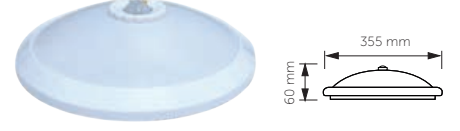

5146-01	PIR Sensör)))	18 W	6500K	1260 lm	20	19,00 USD
5146-02			3000K	1230 lm		
5146-03			4000K	1260 lm