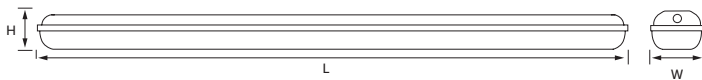

Ex-Proof Etanj Armatürler
Ex-Proof Waterproof Luminaires

Kod Code	Güç Power	Boyutlar W x L x H	Adet/ Koli Pcs/Carton	Fiyat Price
5263	2x18 W	140 x 670 x 102 mm	6	100,00 USD

Kod Code	Güç Power	Boyutlar W x L x H	Adet/ Koli Pcs/Carton	Fiyat Price
5264	2x36 W	140 x 1280 x 102 mm	4	125,00 USD

Kod Code	Güç Power	Boyutlar W x L x H	Adet/ Koli Pcs/Carton	Fiyat Price
5266	2x54 W	140 x 1280 x 102 mm	4	150,00 USD