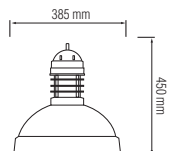

Ürün Kodu	Koli Adeti	Fiyat
6255	1	98,00 USD