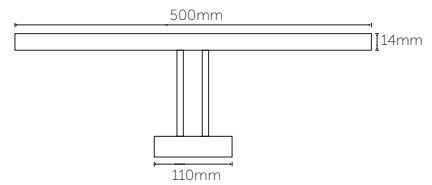

LED Aplikler LED Appliques

Kod Code	Güç Power	Gövde Remgi Housing Color	Işık Rengi CCT	Işık Akısı Lumen	Adet/ Koli Pcs/Carton	Fiyat Price
6202-01	6 W	Krom / Chromium	6500 K	540 Lm	20	21,00 USD
6202-02			3000 K			
6212-01	9 W	Krom / Chromium	6500 K	810 Lm	10	32,00 USD
6212-02			3000 K			
6203-01	6 W	Gold	6500 K	540 Lm	20	21,00 USD
6203-02			3000 K			
6213-01	9 W	Gold	6500 K	810 Lm	10	32,00 USD
6213-02			3000 K			
6204-01	6 W	Siyah / Black	6500 K	540 Lm	10	21,00 USD
6204-02			3000 K			
6214-01	9 W	Siyah / Black	6500 K	810 Lm	10	32,00 USD
6214-02			3000 K			
6205-01	6 W	Eskitme / Antiquing	6500 K	540 Lm	20	21,00 USD
6205-02			3000 K			
6215-01	9 W	Eskitme / Antiquing	6500 K	810 Lm	10	32,00 USD
6215-02			3000 K