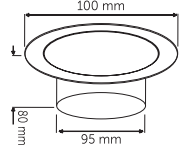

Sıva Altı LED Bahçe Armatürler
Recessed LED Garden Luminaire

Kod Code	Güç Power	Işık Rengi CCT	Işık Akısı Lumen	Adet/ Koli Pcs/Carton	Fiyat Price
5370-01	3 W	6500 K	420 Lm	10	43,00 USD
5370-02		3000 K	360 Lm		
5370-03		4000 K	420 Lm		
5370-04		Kırmızı	-		
5370-05		Yeşil	-		
5370-06		Mavi	-		
5370-07		Amber	-