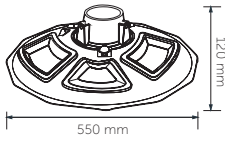

Kod Code	Güç Power	Işık Akısı Lumen	Işık Rengi CCT	Adet / Koli Pcs / Carton	Fiyat Price
9372-01	180 W	1040 lm	6500 K	5	160,00 USD

Şarj Süresi: 4~6 Saat

Çalışma Süresi: 10~12 Saat