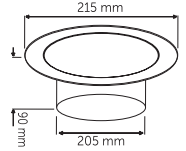

5372-01	18 W	6500 K	2520 Lm	10	119,00 USD
5372-02		3000 K	2160 Lm		
5372-03		4000 K	2520 Lm		
5372-04		Kırmızı	-		
5372-05		Yeşil	-		
5372-06		Mavi	-		
5372-07		Amber	-