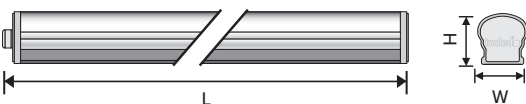

Kod Code	Güç Power	IP	Boyutlar W x L x H	Işık Akısı Lumen	Işık Rengi CCT	Adet / Koli Pcs / Carton	Fiyat Price
2912-01	20 W	IP65	52 x 600 x 52 mm	2400 lm	6500 K	20	14,50 USD
2912-02				2360 lm	3000 K		
2912-03				2400 lm	4000 K		
2914-01	40 W	IP65	52 x 1200 x 52 mm	4800 lm	6500 K	20	22,00 USD
2914-02				4700 lm	3000 K		
2914-03				4800 lm	4000 K		
2916-01	60 W	IP65	52 x 1200 x 52 mm	7200 lm	6500 K	20	29,00 USD
2916-02				7000 lm	3000 K		
2916-03				7200 lm	4000 K		
2918-01	80 W	IP65	52 x 1500 x 52 mm	9600 lm	6500 K	20	42,00 USD
2918-02				9450 lm	3000 K		
2918-03				9600 lm	4000 K		

2934-01	40 W	IP65	52 x 1200 x 52 mm	4800 lm	6500 K	20	36,00 USD
2934-02				4700 lm	3000 K		
2934-03				4800 lm	4000 K		
2936-01	60 W	IP65	52 x 1200 x 52 mm	7200 lm	6500 K	20	46,00 USD
2936-02				7000 lm	3000 K		
2936-03				7200 lm	4000 K		

2914-01-K	40 W	IP65	52 x 1200 x 52 mm	4800 lm	6500 K	20	45,00 USD
2914-02-K				4700 lm	3000 K		
2914-03-K				4800 lm	4000 K