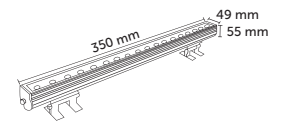

Sıva Üstü LED Wallwasher Armatürler
Surface Mounted LED Wallwasher Luminaires

Kod Code	Güç Power	Uzunluk Length	Işık Rengi CCT	Işık Akısı Lumen	Adet/ Koli Pcs/ Carton	Fiyat Price
5301-01	3 W	100 mm	6500 K	480 Lm	10	27,00 USD
5301-02			3000 K	420 Lm		
5301-03			Kırmızı	-		
5301-04			Yeşil	-		
5301-05			Mavi	-		
5301-06			Amber	-		
5301-08			4000 K	480 Lm		
5302-01	6 W	200 mm	6500 K	960 Lm	10	34,00 USD
5302-02			3000 K	840 Lm		
5302-03			Kırmızı	-		
5302-04			Yeşil	-		
5302-05			Mavi	-		
5302-06			Amber	-		
5302-08			4000 K	960 Lm		
5302-07	RGB	-	44,00 USD			
5303-01	9 W	300 mm	6500 K	1440 Lm	10	43,00 USD
5303-02			3000 K	1260 Lm		
5303-03			Kırmızı	-		
5303-04			Yeşil	-		
5303-05			Mavi	-		
5303-06			Amber	-		
5303-08			4000 K	1440 Lm		
5303-07	RGB	-	57,00 USD			
5304-01	12 W	350 mm	6500 K	1920 Lm	10	50,00 USD
5304-02			3000 K	1680 Lm		
5304-03			Kırmızı	-		
5304-04			Yeşil	-		
5304-05			Mavi	-		
5304-06			Amber	-		
5304-08			4000 K	1920 Lm		
5304-07	RGB	-	65,00 USD