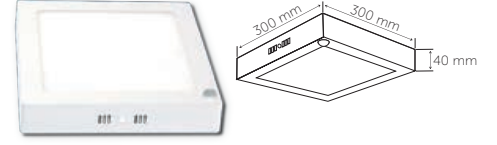

Sensörlü LED Tavan Armatür
Sensor LED Ceiling Luminaire

Kod Code	Sensör Tipi Sencor Type	Güç Power	Işık Rengi CCT	Işık Akısı Lumen	Adet/Koli Pcs/Carton	Fiyat Price
2764-01	PIR Sensör)))	24 W	6500K	1920 lm	10	41,00 USD
2764-02			3000K	1840 lm		
2764-03			4000K	1920 lm