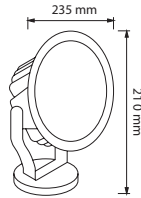

5363-01	36 W	6500 K	5040 Lm	10	168,00 USD
5363-02		3000 K	4320 Lm		
5363-03		4000 K	5040 Lm		
5363-04		Kırmızı	-		
5363-05		Yeşil	-		
5363-06		Mavi	-		
5363-07		Amber	-		

Opsiyonlar	Ürün Kodu	Ürün Adı	Fiyat
	9075	Çim sabitleme aparatı	5,50 USD

Ürünlerin 12V, 24V olarak opsiyonları mevcuttur