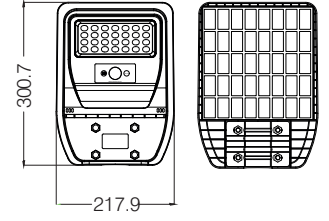

9356-01	100 W	1400 lm	6500 K	10	70,00 USD

Şarj Süresi: 6-8 Saat
Çalışma Süresi: 10-12 Saat