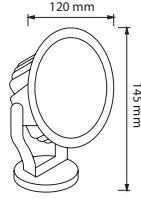

Sıva Üstü LED Havuz Armatürler
Surface Mounted LED Garden Luminaire

Kod Code	Güç Power	Işık Rengi CCT	Işık Akısı Lumen	Adet/ Koli Pcs/Carton	Fiyat Price
5360-01	9 W	6500 K	1260 Lm	10	57,00 USD
5360-02		3000 K	1080 Lm		
5360-03		4000 K	1260 Lm		
5360-04		Kırmızı	-		
5360-05		Yeşil	-		
5360-06		Mavi	-		
5360-07		Amber	-