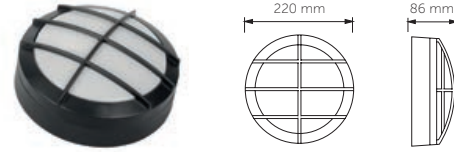

5166-01	18 W	6500K	1260 lm	10	15,00 USD
5166-02		3000K	1230 lm