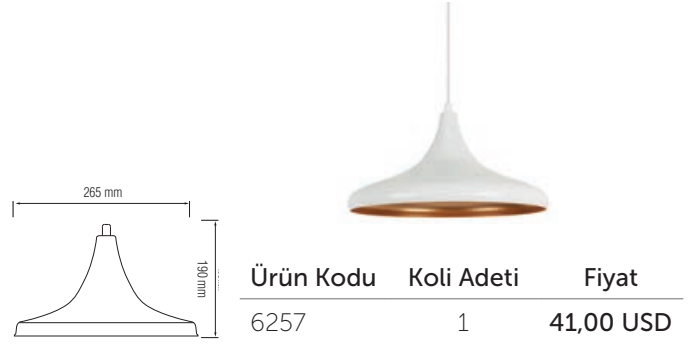

Ürün Kodu	Koli Adeti	Fiyat
6252	1	45,00 USD

Ürün Kodu	Koli Adeti	Fiyat
6253	1	40,00 USD

Ürün Kodu	Koli Adeti	Fiyat
6254	1	51,00 USD

Ürün Kodu	Koli Adeti	Fiyat
6255	1	98,00 USD

Dekoratif Sarkıt ve Aplikler
Luminaire