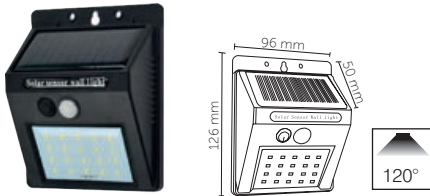

Kod Code	Güç Power	Işık Rengi CCT	Işık Akısı Lumen	Adet/ Koli Pcs/Carton	Fiyat Price
9321-01	15 W	6500 K	60 Lm	100	9,00 USD

Şarj Süresi: 6~8 Saat Çalışma süresi: 8~12 Saat

Kod Code	Güç Power	Işık Rengi CCT	Işık Akısı Lumen	Adet/ Koli Pcs/Carton	Fiyat Price
9322-01	30 W	6500 K	120 Lm	50	14,00 USD

Şarj Süresi: 6~8 Saat Çalışma süresi: 8~12 Saat