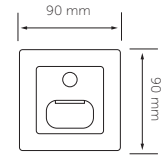

Rino

Kod Code	Güç Power	Işık Rengi CCT	Işık Akısı Lumen	Rengi Housing C.	Adet/Koli Pcs/Carton	Fiyat Price
6101-01	1 W	6500K	40 lm	Beyaz	24	10,60 USD
6101-02		3000K				
6101-05		Mavi