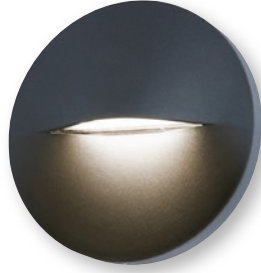

LW486 33,25 USD
LED Bahçe Aplik

LED
CE

Malzeme	Alüminyum, PC
Renk	Antrasit
Işık Kaynağı	Entegre LED 3W / 118°
Işık Rengi	3000K-150 lm
Koli Ölçüsü (cm)	31x27x32 / 24 Ad.
Ölçüler (UxGxY)(mm)	-xØ140x33
Delik Ölçüsü (mm)	-
Ek Bilgiler	Sıva Üstü, Dahili sürücülü
IP Koruma Sınıfı	IP65