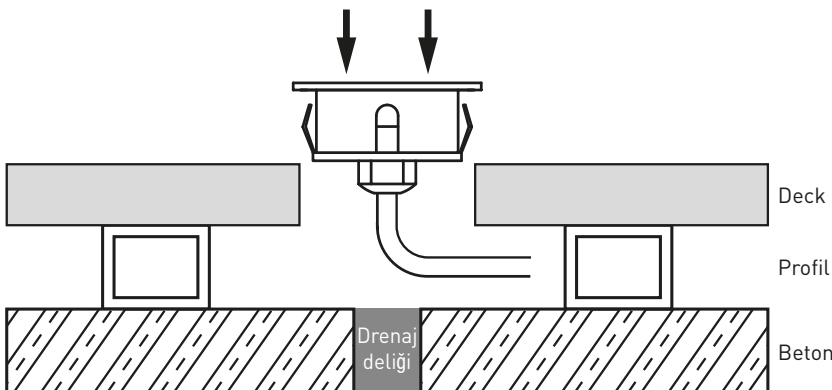

Deck gömme armatürler için montaj şeması ve talimatı

LG946, LG977 ve LG980 Deck ürünleri yandaki teknik resimde gösterildiği gibi uygulanır.

1. Dikkat edilmesi gereken hususlar;
- 1- Su drenaj boşluğu bırakılmalıdır. (minimum 6 cm)
  - 2- Kablo bağlantısı dış aydınlatma armatürleri elektrik bağlantı şemasındaki gibi yapılmalıdır.
  - 3- Deck beton arası minimum 6 cm olmalıdır.