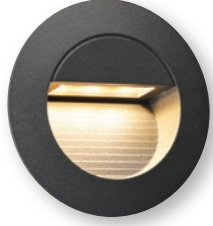

LW430 28,50 USD
LED Duvar Armatürü

EPISTAR inside

LED
CE

Malzeme
Renk
Işık Kaynağı
Işık Rengi
Koli Ölçüsü (cm)
Ölçüler (UxGxY)(mm)
Delik Ölçüsü (mm)
Ek Bilgiler
IP Koruma Sınıfı

Alüminyum
Antrasit
Entegre LED 1.5W / 120°
3000 K-75 lm
44x27x31 / 60 Ad.
-xØ80x50
Ø75
Dahili sürücülü, Plastik kasa
IP44