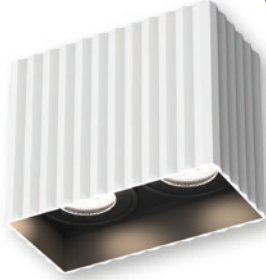

JC082 B 62,00 USD
2'li Tavan Armatürü

CE

Malzeme	Alüminyum
Renk	Beyaz & Siyah
Işık Kaynağı	GU10 2x5W (Dahil değil)
Işık Rengi	-
Koli Ölçüsü (cm)	30x28x33,5 / 24 Ad.
Ölçüler (UxGxY)(mm)	121x61x95
Delik Ölçüsü (mm)	-
Ek Bilgiler	-
IP Koruma Sınıfı	IP20