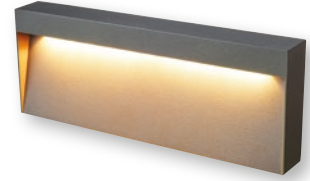

LW987 63,50 USD
LED Bahçe Aplik

EPISTAR^{inside}

LED
CE

Malzeme	Alüminyum
Renk	Antrasit
Işık Kaynağı	Entegre LED 6W / 120°
Işık Rengi	3000 K-300 lm
Koli Ölçüsü (cm)	44x32x15 / 18 Ad.
Ölçüler (UxGxY)(mm)	200x90x36
Delik Ölçüsü (mm)	-
Ek Bilgiler	Dahili sürücülü
IP Koruma Sınıfı	IP54