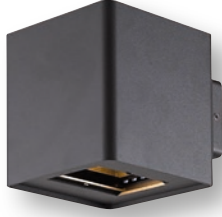

LW470 199,50 USD
LED Bahçe Aplik

CREE inside

LED
CE

Malzeme	Alüminyum
Renk	Antrasit
Işık Kaynağı	Entegre LED 2x7W / 30°-120°
Işık Rengi	3000 K-880 lm
Koli Ölçüsü (cm)	32x25x27 / 8 Ad.
Ölçüler (UxGxY)(mm)	105x100x119 / Rozans 80x50
Delik Ölçüsü (mm)	-
Ek Bilgiler	Sürücülü, Işık açısı ayarlanabilir
IP Koruma Sınıfı	IP54