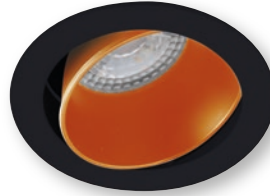

JH718 S&A 5,75 USD
Hareketli Spot

Malzeme	Alüminyum Gövde, PC
Renk	Siyah & Altın
Işık Kaynağı	GU10 5W (Dahil değil)
Işık Rengi	-
Koli Ölçüsü (cm)	48.5x20x35 / 50 Ad.
Ölçüler (UxGxY)(mm)	-xØ79x100
Delik Ölçüsü (mm)	Ø72
Ek Bilgiler	Altın reflektör, Hareketli
IP Koruma Sınıfı	IP20