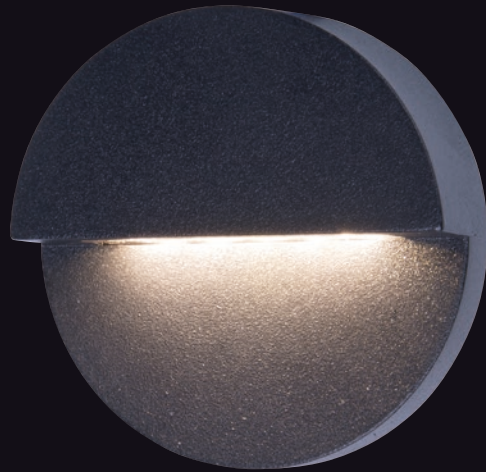

LW390 B

LW390 S

LW390 AN