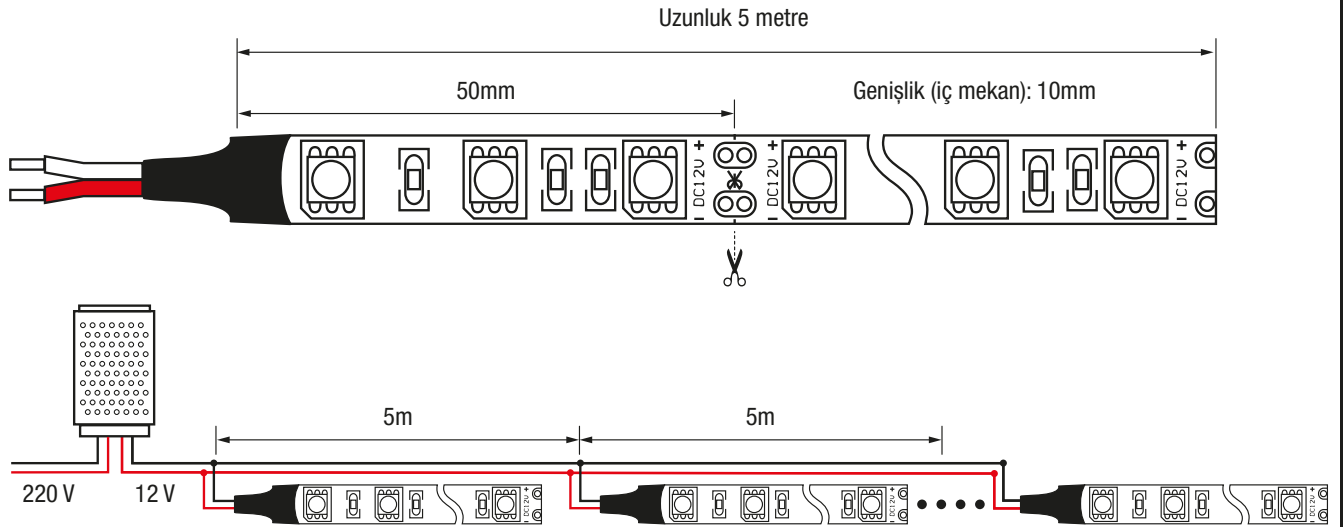

Şerit LED bağlantı şeması, LE208-LE209-LE210 için