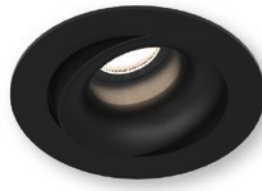

JD228 S&S 23,00 USD
Hareketli Spot

Malzeme	Alüminyum
Renk	Siyah
Işık Kaynağı	GU10 5W (Dahil değil)
Işık Rengi	-
Koli Ölçüsü (cm)	36.5x36.5x34 / 36 Ad.
Ölçüler (UxGxY)(mm)	-xØ108x105
Delik Ölçüsü (mm)	Ø100
Ek Bilgiler	Darklight, Hareketli
IP Koruma Sınıfı	IP20