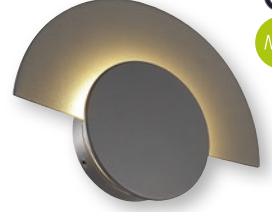

LW462 118,25 USD
LED Bahçe Aplik

PHILIPS inside

LED
CE
NEW

Malzeme	Alüminyum, Opal PC
Renk	Antrasit
Işık Kaynağı	Entegre LED 10W / 166°
Işık Rengi	3000K-200lm
Koli Ölçüsü (cm)	41x28,5x25/8Ad.
Ölçüler (UxGxY)(mm)	Ø220x36/Rozans Ø155x36
Delik Ölçüsü (mm)	-
Ek Bilgiler	360° Hareketli ışık efekti
IP Koruma Sınıfı	IP54