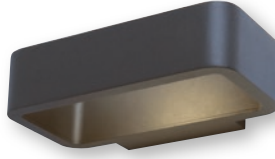

LW449 99,00 USD
LED Bahçe Aplik

CREE inside

LED
CE

Malzeme	Alüminyum
Renk	Antrasit
Işık Kaynağı	Entegre LED 6W / 120°
Işık Rengi	3000 K-207 lm
Koli Ölçüsü (cm)	39x30x24,5 / 12 Ad.
Ölçüler (UxGxY)(mm)	220x55x131
Delik Ölçüsü (mm)	-
Ek Bilgiler	Dahili sürücülü
IP Koruma Sınıfı	IP54