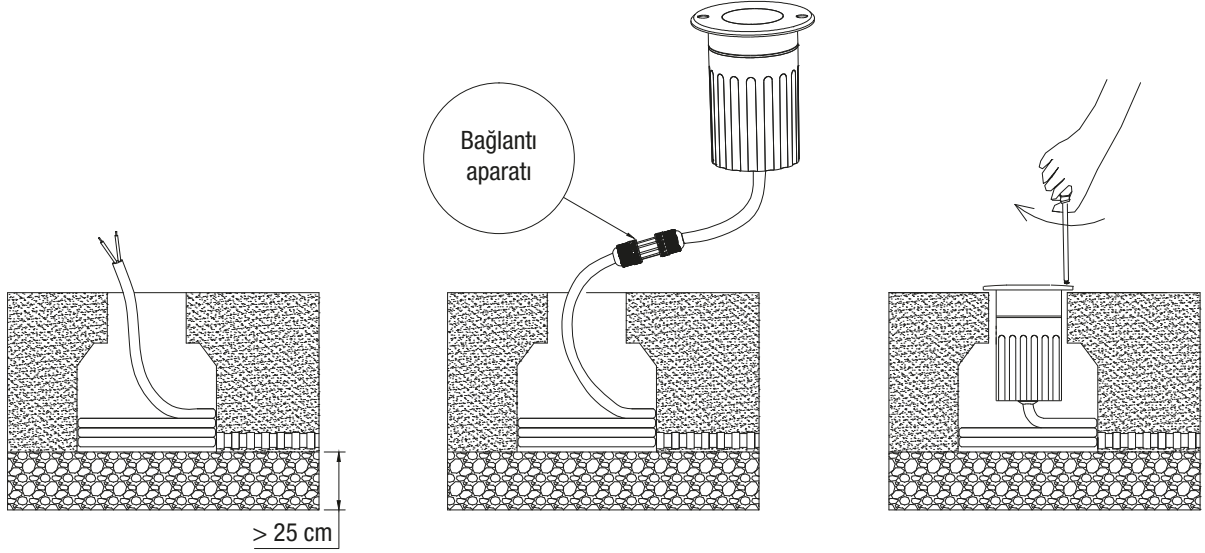

Yere gömme armatürler için montaj şeması

Kabloyu montaj aparatından geçirip, aparatı üst kısmı yer yüzeyiyle aynı hizada olacak şekilde yerleştirin.

Gerektiğinde armatürü çıkarıp bakım yapmanıza izin verecek uzunlukta kabloyu armatüre bağlayın.