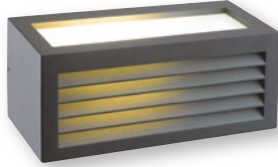

JW934 AN 104,75 USD
Bahçe Aplik

CE

Malzeme	Alüminyum
Renk	Antrasit
Işık Kaynağı	E27 Spiral 20W (Dahil değil)
Işık Rengi	-
Koli Ölçüsü (cm)	50x25.5x28 / 8 Ad.
Ölçüler (UxGxY)(mm)	250x110x108
Delik Ölçüsü (mm)	-
Ek Bilgiler	Opal difüzör
IP Koruma Sınıfı	IP54