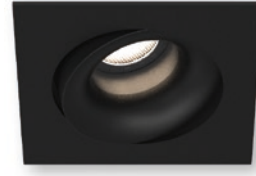

JD230 S&S 23,00 USD
Hareketli Spot

Malzeme	Alüminyum
Renk	Siyah
Işık Kaynağı	GU10 5W (Dahil değil)
Işık Rengi	-
Koli Ölçüsü (cm)	36.5x36.5x34 / 36 Ad.
Ölçüler (UxGxY)(mm)	107x107x105
Delik Ölçüsü (mm)	Ø100
Ek Bilgiler	Darklight, Hareketli
IP Koruma Sınıfı	IP20