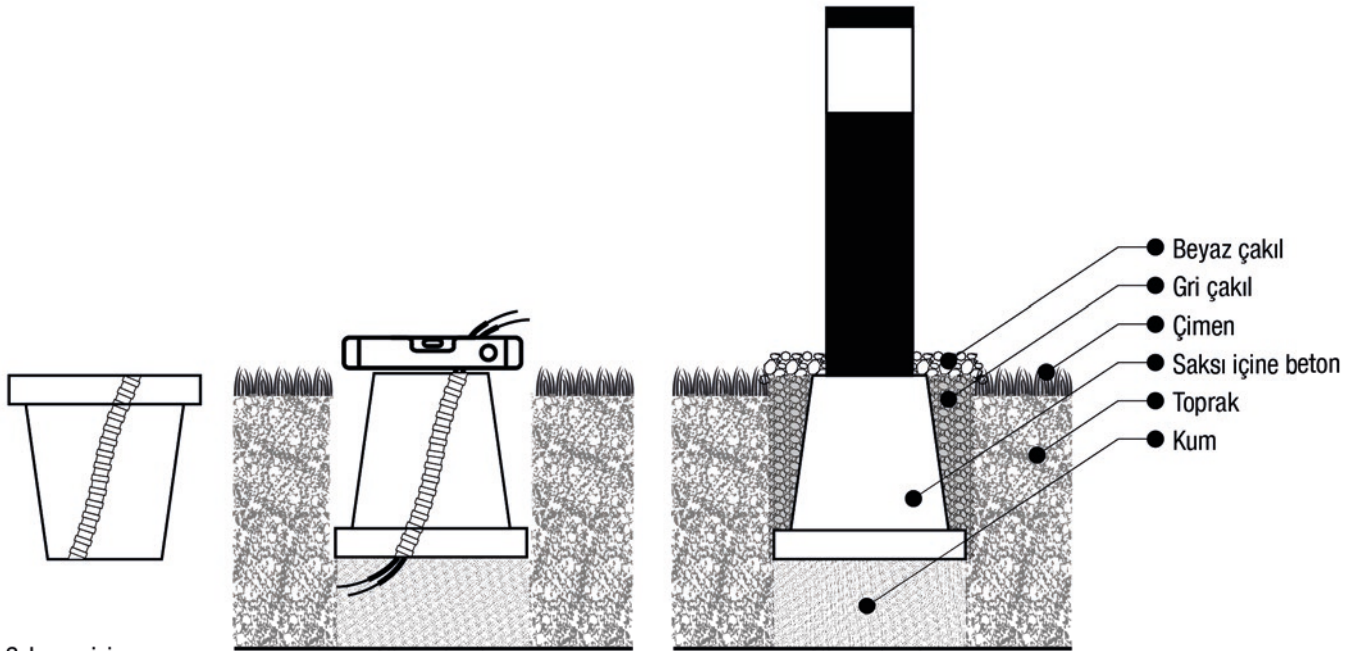

Bahçe Bollard armatürler için montaj şeması

Saksının içine altta ve üstte uçları gözükecek şekilde spiral boru koyun, içine beton dökün.

Beton kuruduktan sonra kazılan çukura, kum üzerine kabloyu geçirdikten sonra terazisinde yerleştirin

Kablo bağlantısını izole ettikten sonra terazi kontrolü yaparak betona monte edin, elektriği verin.

Not: Beton seviyesi çim seviyesinden en az 5cm yüksekte olmalıdır.