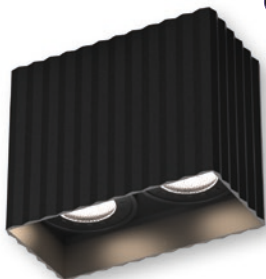

JC082 S 62,00 USD
2'li Tavan Armatürü

CE

Malzeme	Alüminyum
Renk	Siyah
Işık Kaynağı	GU10 2x5W (Dahil değil)
Işık Rengi	-
Koli Ölçüsü (cm)	30x28x33,5 / 24 Ad.
Ölçüler (UxGxY)(mm)	121x61x95
Delik Ölçüsü (mm)	-
Ek Bilgiler	-
IP Koruma Sınıfı	IP20