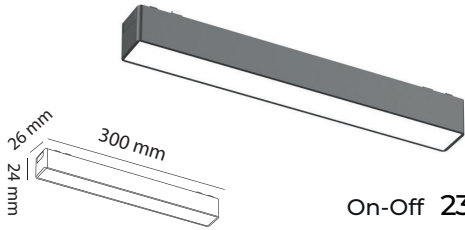

Siyah

2

IP 20

CE

50 AD.

50.000

Teknik Detaylar

CODE  
**MOL6051**