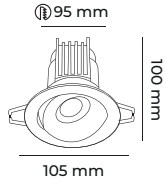

CODE
MOL6106M