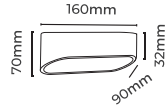

KASA

Siyah

Beyaz

Siyah - Gold

20.00$

WATT 5 W ALÜMİNYUM GÖVDE

IŞIK RENGİ W.White

CODE
MOL8015

ALÜMİNYUM GÖVDE