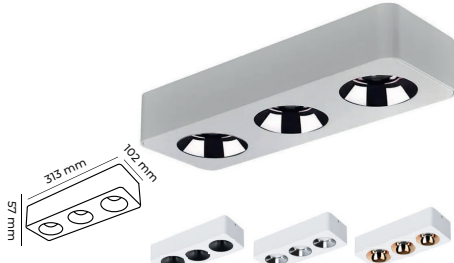

50.00\$

Dış Gövde Rengi

OSRAM SAMSUNG TRIDONIC EAGLE RISE LIFUD

Teknik Detaylar

CODE  
MOL2424

78.00\$

REFLEKTÖR SEÇENEKLERİ

BEYAZ