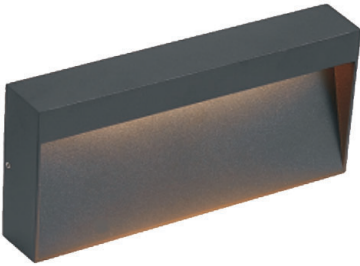

62.00$

WATT 5 W ALÜMİNYUM GÖVDE

KASA ● Antrasit
IŞIK RENGİ ● W.White

25 IP44 CE 5000h

CODE
MOL9098