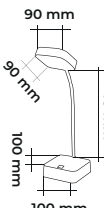

- Standart Şarj Girişi
- Akordiyon 360 Derece Dönebilen Gövde
- Dokunmatik Işık Gücünü Azaltıp / Yükseltme
- Dokunmatik Işık Rengi Değiştirme 2700K 3000K 4000K 6500K

16.00$

CODE
MOL1919