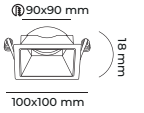

CODE
MOL4159