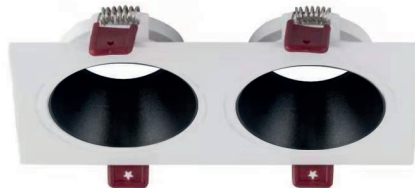

ALÜMİNYUM GÖVDE

GU10 DUY AMPÜLSÜZ

12.00$

CODE
MOL4133