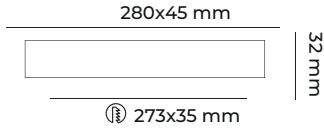

155x75 mm

16 w  
20 w  
24 w

On-Off  
**36.00\$**

6500 K 4000 K 3000 K 2700 K

CODE  
**MOL4083**

6500 K 4000 K 3000 K 2700 K

**36.00\$** 5 x 2 WATT

CODE  
**MOL4084**