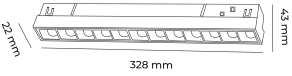

WATT	KELVİN	LUMEN	VOLTAJ	LED	CRI	DATA SHEET

12 W	3000 K	1440 LM	48 V	OSRAM	RA>90	

12 W	4000 K	1480 LM	48 V	OSRAM	RA>90

Siyah

Teknik Detaylar

CODE **MOL6030** On - Off **30.00$** **DİM** **54.00$** Dali Dim **118.00$**