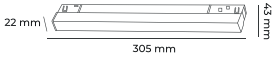

CODE **MOL6025** On - Off **16.00$** **tuya** DİM **40.00$** Dali Dim **104.00$**

WATT	KELVİN	LUMEN	VOLTAJ	LED	CRI	DATA SHEET

10 W	3000 K	1200 LM	48 V	OSRAM	RA>90	

10 W	4000 K	1240 LM	48 V	OSRAM	RA>90

Siyah

50AD

50.000

Teknik Detaylar

CODE **MOL6026** On - Off **35.00$** **tuya** DİM **59.00$** Dali Dim **123.00$**