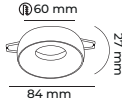

ALÜMİNYUM GÖVDE

GU10 DUY AMPÜLSÜZ

16.00\$

KEOPS SERİSİ  
SIVA ALTI LED SPOTLAR

MOL | LED®

CODE  
MOL4177

ALÜMİNYUM GÖVDE

GU10 DUY AMPÜLSÜZ