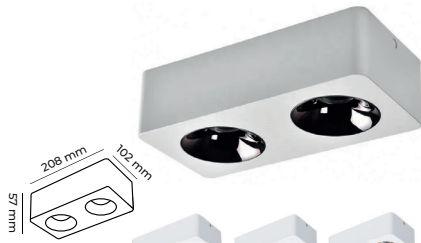

25.00\$

Dış Gövde Rengi

OSRAM SAMSUNG TRIDONIC EAGLE RISE LIFUD

Teknik Detaylar

CODE  
MOL2422

52.00\$

REFLEKTÖR SEÇENEKLERİ

SİYAH