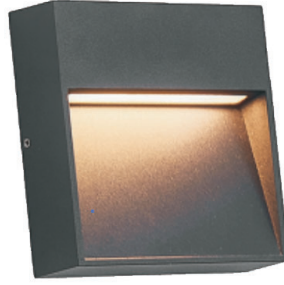

45.00$

WATT 5 W ALÜMİNYUM GÖVDE

KASA ● Antrasit
IŞIK RENGİ ● W.White

25 IP44 CE 5000h

CODE
MOL9094