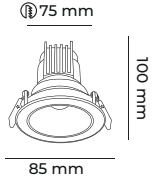

CODE
MOL4135M