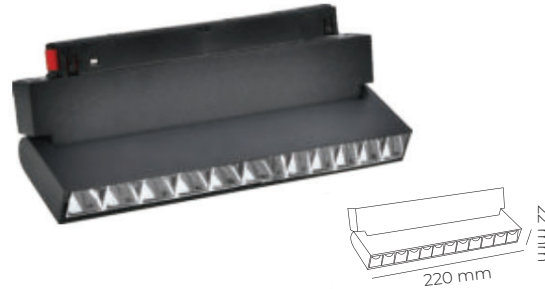

On - Off
22.00$

WATT	KELVİN	LUMEN	VOLTAJ
6 W	3000 K	720 LM	48 V
6 W	4000 K	760 LM	48 V

Siyah - Platin

CODE
MOL6033P

On - Off
37.00$

WATT	KELVİN	LUMEN	VOLTAJ
12 W	3000 K	1440 LM	48 V
12 W	4000 K	1480 LM	48 V

Siyah - Platin

CODE
MOL6032G