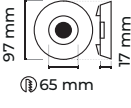

ALÜMİNYUM GÖVDE

GU10 DUY AMPÜLSÜZ

42.00\$

CODE  
MOL4016

ALÜMİNYUM GÖVDE

GU10 DUY AMPÜLSÜZ

42.00\$

CODE  
MOL4015