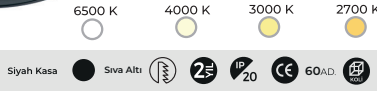

On-Off **72.50\$** Dali Dimli **156.50\$** Triyak Dimli **142.50\$**

CODE  
**MOL4177M**

8 w  
10 w  
12 w

On-Off Dali Dimli Triyak Dimli  
**34.00\$ 70.00\$ 63.00\$**

CODE  
**MOL4176M**

8 w  
10 w  
12 w