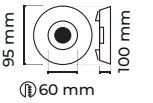

AMPÜLSÜZ

KENAR LEDLİ White ☐ W.White ☒ Sıva Altı

10.00$

CODE
MOL579