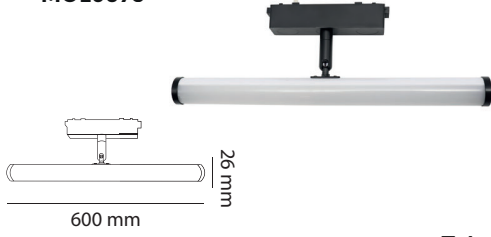

CODE
MOL6075

On-Off 34.00$

WATT	KELVİN	LUMEN	VOLTAJ	LED	CRI	DATA SHEET
18 W	3000 K	2160 LM	48 V	OSRAM	RA>90	
18 W	4000 K	3000 LM	48 V	OSRAM	RA>90	

Siyah ●

25

IP 20

CE

20 AD

50.000

Teknik Detaylar

CODE
MOL6076