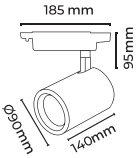

CODE
MOL2047

46.00$

DRIVER	mA	WATT	KELVIN	LUMEN
40W	900mA	33W (+-5)	2700K	4520LM
40W	900mA	33W (+-5)	3000K	4720LM
40W	900mA	33W (+-5)	4000K	4920LM
40W	900mA	33W (+-5)	6500K	5320LM

DRIVER	mA	WATT	KELVIN	LUMEN
30W	700mA	26W(+5)	2700K	3390LM
30W	700mA	26W(+5)	3000K	3540LM
30W	700mA	26W(+5)	4000K	3690LM
30W	700mA	26W(+5)	6500K	3990LM

45.00$

Siyah ☒ Beyaz ☐ LED SAMSUNG OSRAM DRIVER PHILIPS EAGLE RISE LiFD 50 AD Teknik Detaylar

CODE
MOL2050

41.00$

DRIVER	mA	WATT	KELVIN	LUMEN
30W	700mA	26W (+-5)	2700K	3390LM
30W	700mA	26W (+-5)	3000K	3540LM
30W	700mA	26W (+-5)	4000K	3690LM
30W	700mA	26W (+-5)	6500K	3990LM

DRIVER	mA	WATT	KELVIN	LUMEN
20W	500mA	18W(+5)	2700K	2260LM
20W	500mA	18W(+5)	3000K	2460LM
20W	500mA	18W(+5)	4000K	2660LM
20W	500mA	18W(+5)	6500K	2860LM

40.00$

Siyah ☒ Beyaz ☐ LED SAMSUNG OSRAM DRIVER PHILIPS EAGLE RISE LiFD 50 AD Teknik Detaylar

CODE
MOL2048

60.00$

DRIVER	mA	WATT	KELVIN	LUMEN
40W	900mA	33W (+-5)	2700K	4520LM
40W	900mA	33W (+-5)	3000K	4720LM
40W	900mA	33W (+-5)	4000K	4920LM
40W	900mA	33W (+-5)	6500K	5320LM

DRIVER	mA	WATT	KELVIN	LUMEN
30W	700mA	26W(+5)	2700K	3390LM
30W	700mA	26W(+5)	3000K	3540LM
30W	700mA	26W(+5)	4000K	3690LM
30W	700mA	26W(+5)	6500K	3990LM

59.00$

Siyah ☒ Beyaz ☐ LED SAMSUNG OSRAM DRIVER PHILIPS EAGLE RISE LiFD 50 AD Teknik Detaylar

CODE
MOL2051

41.00$

DRIVER	mA	WATT	KELVIN	LUMEN
30W	700mA	26W (+-5)	2700K	3390LM
30W	700mA	26W (+-5)	3000K	3540LM
30W	700mA	26W (+-5)	4000K	3690LM
30W	700mA	26W (+-5)	6500K	3990LM

DRIVER	mA	WATT	KELVIN	LUMEN
20W	500mA	18W(+5)	2700K	2260LM
20W	500mA	18W(+5)	3000K	2460LM
20W	500mA	18W(+5)	4000K	2660LM
20W	500mA	18W(+5)	6500K	2860LM

40.00$

Siyah ☒ Beyaz ☐ LED SAMSUNG OSRAM DRIVER EAGLE RISE LiFD 50 AD Teknik Detaylar