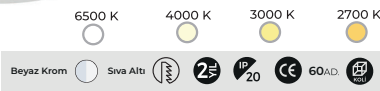

On-Off **24.00\$** Dali Dimli **60.00\$** Triyak Dimli **53.00\$**

CODE  
**MOL4140M**

8 w  
10 w  
12 w

On-Off **24.00\$** Dali Dimli **60.00\$** Triyak Dimli **53.00\$**

CODE  
**MOL4143M**

8 w  
10 w  
12 w