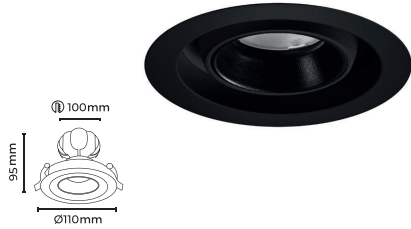

CODE
MOL5023

45.00$

DRIVER	mA	WATT	KELVIN	LUMEN	DRIVER	mA	WATT	KELVIN	LUMEN	DATA SHEET
40W	900mA	33W (+-5)	2700K	4520LM	30W	700mA	26W(+/-5)	2700K	3390LM	
40W	900mA	33W (+-5)	3000K	4720LM	30W	700mA	26W(+/-5)	3000K	3540LM	
40W	900mA	33W (+-5)	4000K	4920LM	30W	700mA	26W(+/-5)	4000K	3690LM	
40W	900mA	33W (+-5)	6500K	5320LM	30W	700mA	26W(+/-5)	6500K	3990LM	
30W	700mA	26W(+/-5)	2700K	3390LM	30W	700mA	26W(+/-5)	3000K	3540LM	

Beyaz ☐ Siyah ☒ OSRAM PHILIPS SAMSUNG LiFi® 3₅ IP 20 CE 50AD 50000 Teknik Detaylar

CODE
MOL5021

39.00$

DRIVER	mA	WATT	KELVIN	LUMEN	DRIVER	mA	WATT	KELVIN	LUMEN	DATA SHEET
12W	250mA	9W (+-5)	2700K	1320LM	8W	200mA	7,2W(+/-5)	2700K	880LM	
12W	250mA	9W (+-5)	3000K	1390LM	8W	200mA	7,2W(+/-5)	3000K	920LM	
12W	250mA	9W (+-5)	4000K	1460LM	8W	200mA	7,2W(+/-5)	4000K	960LM	
12W	250mA	9W (+-5)	6500K	1530LM	8W	200mA	7,2W(+/-5)	6500K	1000LM	

Beyaz ☐ Siyah ☒ SAMSUNG EAGLE RISE 3₅ IP 20 CE 50AD 50000 Teknik Detaylar

CODE
MOL5025

51.00$

DRIVER	mA	WATT	KELVIN	LUMEN	DRIVER	mA	WATT	KELVIN	LUMEN	DATA SHEET
40W	900mA	33W (+-5)	2700K	4520LM	30W	700mA	26W(+/-5)	2700K	3390LM	
40W	900mA	33W (+-5)	3000K	4720LM	30W	700mA	26W(+/-5)	3000K	3540LM	
40W	900mA	33W (+-5)	4000K	4920LM	30W	700mA	26W(+/-5)	4000K	3690LM	
40W	900mA	33W (+-5)	6500K	5320LM	30W	700mA	26W(+/-5)	6500K	3990LM	

Beyaz ☐ Siyah ☒ OSRAM PHILIPS SAMSUNG LiFi® 3₅ IP 20 CE 50AD 50000 Teknik Detaylar

CODE
MOL5027

103.00$