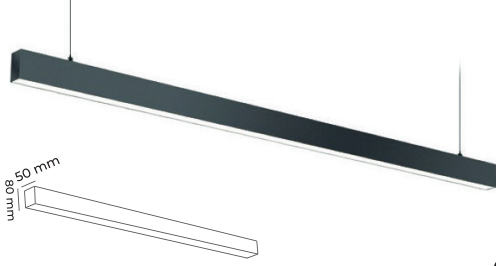

CODE
MOL213
DÜZ LİNEER

Driver
OSRAM TRIDONIC PHILIPS Led
OSRAM SAMSUNG

SARKIT + 4$

ÇİFT SIRA LED

40.00$
Metre Fiyatı

6500 K 4000 K 3000 K 2700 K 2= IP 20 CE

CODE
MOL215
OVAL KENAR LİNEER

Driver
OSRAM TRIDONIC PHILIPS Led
OSRAM SAMSUNG

SARKIT + 4$