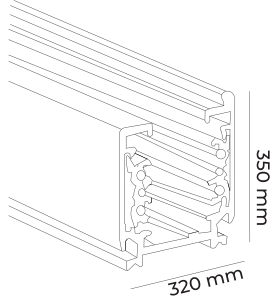

ALÜMİNYUM KASA

%100 BAKIR

DALİ