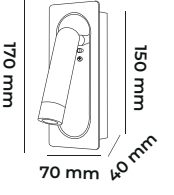

CREE ⇄ LED

32.00$

3 W Piriç Eskitme: 3000 K Siva Altı

CODE
MOL8035