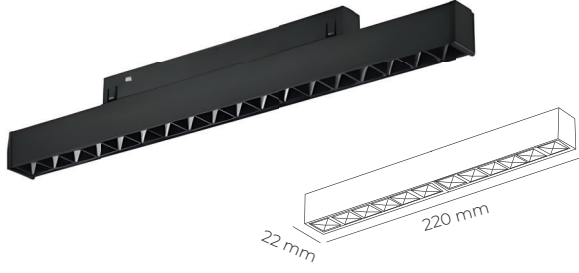

CODE
MOL6029S