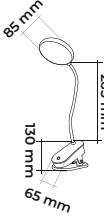

- Standart Şarj Girişi
- Akordiyon 360 Derece Dönebilen Gövde
- Dokunmatik Işık Gücünü Azaltıp / Yükseltme
- Dokunmatik Işık Rengi Değiştirme 2700K 3000K 4000K 6500K

19.00$

CODE
MOL1915