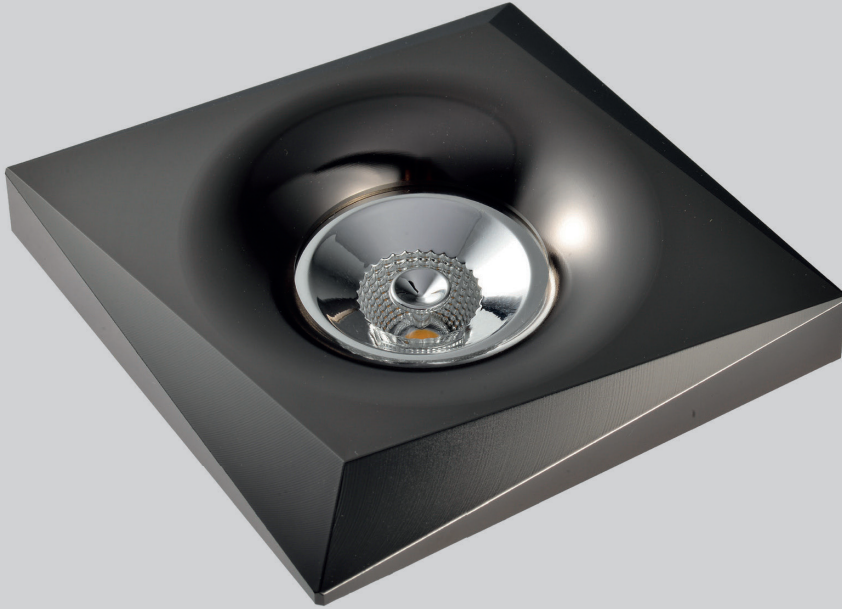

SIVA ALTI LED SPOTLAR

YENİ TASARIM  
ESKİTME GÖVDE

ÖZEL PLATİN  
KAPLAMA

CODE  
MOL4009

ALÜMİNYUM GÖVDE

GU10 DUY AMPÜLSÜZ

43.00\$

CODE  
MOL4008