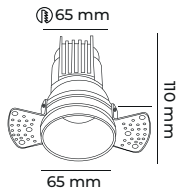

CODE
MOL4170M