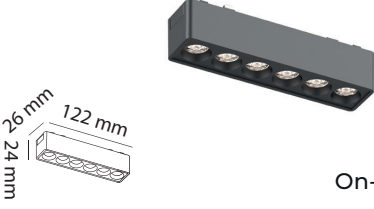

CODE
MOL6054

On-Off 13.00$

WATT KELVİN LUMEN VOLTAJ LED CRI DATA SHEET

6 W 3000 K 720 LM 48 V OSRAM RA>90

6 W 4000 K 760 LM 48 V OSRAM RA>90

Siyah ●

2

IP 20

CE

100 AD.

50.000

Teknik Detaylar

CODE
MOL6055