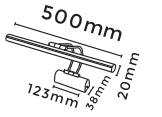

ALÜMİNYUM GÖVDE

KASA

Gold

33.00\$

WATT 12 w ALÜMİNYUM GÖVDE

IŞIK RENGİ W.White

CODE  
MOL8050

ALÜMİNYUM GÖVDE