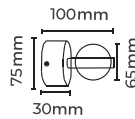

KASA

Siyah

Krom

25.00$

WATT 4 W ALÜMİNYUM GÖVDE

IŞIK RENGİ W.White

CODE
MOL8025

ALÜMİNYUM GÖVDE