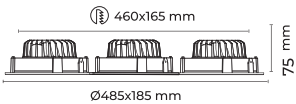

DRIVER	mA	WATT	KELVİN	LUMEN	DRIVER	mA	WATT	KELVİN	LUMEN	DATA SHEET
3X20W	500mA	3X18W (+5)	2700K	3X2260LM	3X12W	250mA	3X9W(+5)	2700K	3X1320LM	
3X20W	500mA	3X18W (+5)	3000K	3X2460LM	3X12W	250mA	3X9W(+5)	3000K	3X1390LM	
3X20W	500mA	3X18W (+5)	4000K	3X2660LM	3X12W	250mA	3X9W(+5)	4000K	3X1470LM	
3X20W	500mA	3X18W (+5)	6500K	3X2860LM	3X12W	250mA	3X9W(+5)	6500K	3X1530LM	

Beyaz ☐ Siyah ☒ OSRAM PHILIPS SAMSUNG LiFiD 50 AD 50000 Teknik Detaylar