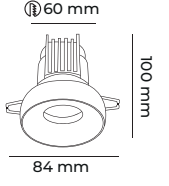

On-Off **72.50\$** Dali Dimli **156.50\$** Triyak Dimli **142.50\$**

CODE  
**MOL4177M**

8 w  
10 w  
12 w

On-Off Dali Dimli Triyak Dimli  
**34.00\$ 70.00\$ 63.00\$**

CODE  
**MOL4176M**

8 w  
10 w  
12 w