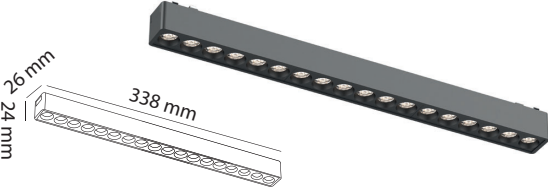

Siyah ●

2

IP 20

CE

50 AD.

50.000

Teknik Detaylar

CODE  
MOL6056