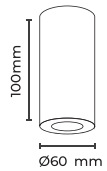

MOL 360-3

11.00$

KASA RENGİ

1. Dış Beyaz ●
   İç Siyah ●

duy GU 10
AMPÜLSÜZ