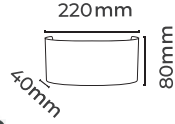

23.00\$

3 W SİYAH GÖVDE 3000 K

DEKORATİF

LED APLİKLER

CODE  
MOL8016-4

ALÜMİNYUM GÖVDE

KASA

Siyah   
Beyaz 