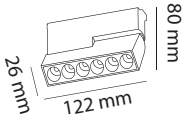

On-Off 36.00\$

| WATT | KELVİN | LUMEN  | VOLTAJ | LED   | CRI   | DATA SHEET |
|------|--------|--------|--------|-------|-------|------------|
| 6 W  | 3000 K | 720 LM | 48 V   | OSRAM | RA>90 |            |
| 6 W  | 4000 K | 760 LM | 48 V   | OSRAM | RA>90 |            |