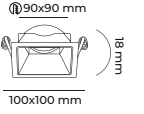

CODE
MOL4157