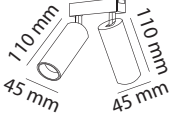

On-Off 58.00\$

| WATT   | KELVİN | LUMEN   | VOLTAJ | LED   | CRI   | DATA SHEET |
|--------|--------|---------|--------|-------|-------|------------|
| 2X10 W | 3000 K | 2400 LM | 48 V   | OSRAM | RA>90 |            |
| 2X10 W | 4000 K | 2480 LM | 48 V   | OSRAM | RA>90 |            |