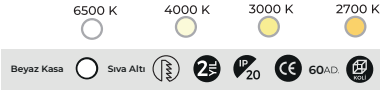

DALI DİM SEÇENEĞİ

TRİYAK DİM SEÇENEĞİ

2700K - 3000K - 4000K - 6500K

CODE  
**MOL4135M**

8 w  
10 w  
12 w

On-Off **21.00\$** Dali Dimli **56.00\$** Triyak Dimli **49.00\$**

CODE  
**MOL4164M**

8 w  
10 w  
12 w