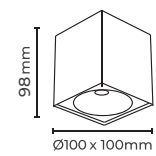

duy GU 10
AMPÜLSÜZ

10.00$

MOL368

Beyaz - Rose Gold