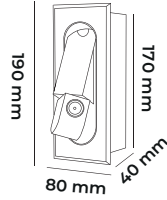

CODE
MOL8039