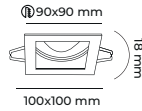

ALÜMİNYUM GÖVDE
GU10 DUY AMPÜLSÜZ

5.00$ Beyaz Kasa Modüler IP20 CE 100AD

CODE
MOL1682BB