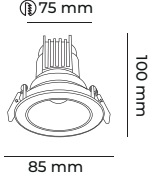

DALI DİM SEÇENEĞİ

TRİYAK DİM SEÇENEĞİ

2700K - 3000K - 4000K - 6500K

CODE  
**MOL4135M**

8 w  
10 w  
12 w

On-Off **21.00\$** Dali Dimli **56.00\$** Triyak Dimli **49.00\$**

CODE  
**MOL4164M**

8 w  
10 w  
12 w