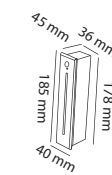

CODE
MOL9086