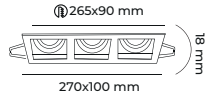

ALÜMİNYUM GÖVDE
GU10 DUY AMPÜLSÜZ

18.00$ Beyaz-Siyah Modüler IP20 CE 20AD

CODE
MOL1681SN