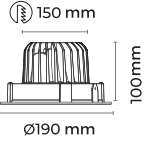

DRIVER	mA	WATT	KELVIN	LUMEN	DRIVER	mA	WATT	KELVIN	LUMEN	DATA SHEET
40W	900mA	33W (+-5)	2700K	4520LM	30W	700mA	26W(+/-5)	2700K	3390LM	
40W	900mA	33W (+-5)	3000K	4720LM	30W	700mA	26W(+/-5)	3000K	3540LM	
40W	900mA	33W (+-5)	4000K	4920LM	30W	700mA	26W(+/-5)	4000K	3690LM	
40W	900mA	33W (+-5)	6500K	5320LM	30W	700mA	26W(+/-5)	6500K	3990LM	

Beyaz ☐ Siyah ☒ **OSRAM PHILIPS SAMSUNG LiFiD** 50.000 Teknik Detaylar

CODE
MOL2085

40.00$