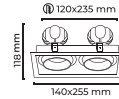

CODE
MOL5026