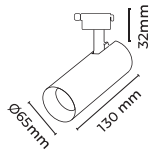

Siyah ☒ Beyaz ☐

LED SAMSUNG OSRAM DRIVER PHILIPS EAGLE RISE LiFD

Teknik Detaylar

CODE
MOL2056

22.00$

DRIVER	mA	WATT	KELVİN	LUMEN
14W	300mA	12W (+-5)	2700K	1420LM
14W	300mA	12W (+-5)	3000K	1590LM
14W	300mA	12W (+-5)	4000K	1660LM
14W	300mA	12W (+-5)	6500K	1830LM