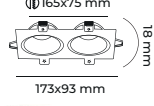

CODE
MOL4152