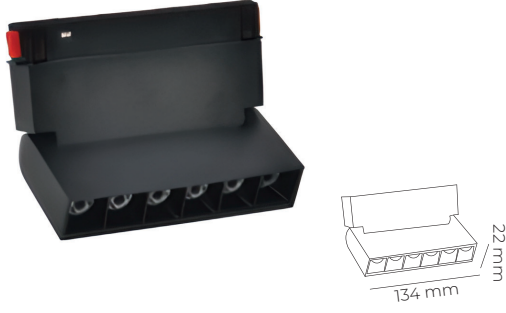

CODE
MOL6032S