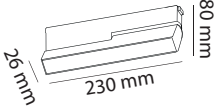

On-Off 33.00$

WATT	KELVİN	LUMEN	VOLTAJ	LED	CRI	DATA SHEET
6 W	3000 K	720 LM	48 V	OSRAM	RA>90	
6 W	4000 K	760 LM	48 V	OSRAM	RA>90	

Siyah ●

25

IP20

CE

40AD

50.000

Teknik Detaylar

CODE
MOL6060

On-Off 45.00$

WATT	KELVİN	LUMEN	VOLTAJ	LED	CRI	DATA SHEET
12 W	3000 K	1440 LM	48 V	OSRAM	RA>90	
12 W	4000 K	1480 LM	48 V	OSRAM	RA>90	

Siyah ●

25

IP20

CE

40AD

50.000

Teknik Detaylar

CODE
MOL6061