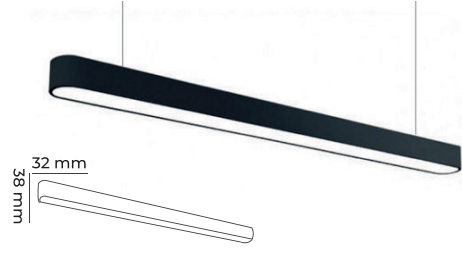

SARKIT + 4\$

80.00\$  
Metre Fiyatı

6500 K 4000 K 3000 K 2700 K 2= IP 20 CE

CODE  
MOL220  
SİMİT LİNEER

Driver  
OSRAM TRIDONIC PHILIPS Led  
OSRAM SAMSUNG

SARKIT + 4\$

180.00\$ 50 cm  
220.00\$ 60 cm  
250.00\$ 70 cm  
275.00\$ 80 cm  
340.00\$ 100 cm