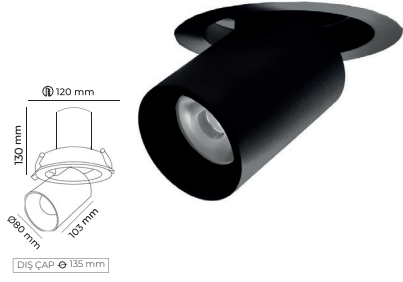

CODE
MOL5013

62.00$

DRIVER	mA	WATT	KELVİN	LUMEN
40W	900mA	33W (+-5)	2700K	4520LM
40W	900mA	33W (+-5)	3000K	4720LM
40W	900mA	33W (+-5)	4000K	4920LM
40W	900mA	33W (+-5)	6500K	5320LM

DRIVER	mA	WATT	KELVİN	LUMEN	DATA SHEET
30W	700mA	26W(+/-5)	2700K	3390LM	
30W	700mA	26W(+/-5)	3000K	3540LM	
30W	700mA	26W(+/-5)	4000K	3690LM	
30W	700mA	26W(+/-5)	6500K	3990LM	

61.00$

Beyaz ☐ Siyah ☒ OSRAM PHILIPS SAMSUNG LiFiD 3⁺ IP20 CE 50AD 50.000 Teknik Detaylar

CODE
MOL5010

32.00$

DRIVER	mA	WATT	KELVİN	LUMEN
12W	250mA	9W (+-5)	2700K	1320LM
12W	250mA	9W (+-5)	3000K	1390LM
12W	250mA	9W (+-5)	4000K	1460LM
12W	250mA	9W (+-5)	6500K	1530LM

DRIVER	mA	WATT	KELVİN	LUMEN	DATA SHEET
8W	200mA	7,2W(+/-5)	2700K	880LM	
8W	200mA	7,2W(+/-5)	3000K	920LM	
8W	200mA	7,2W(+/-5)	4000K	960LM	
8W	200mA	7,2W(+/-5)	6500K	1000LM	

31.00$