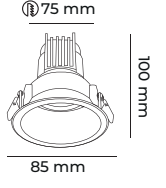

CODE
MOL4165