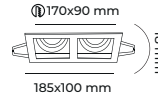

ALÜMİNYUM GÖVDE
GU10 DUY AMPÜLSÜZ

10.00$ Siyah Kasa Modüler IP20 CE 50AD

CODE
MOL1683