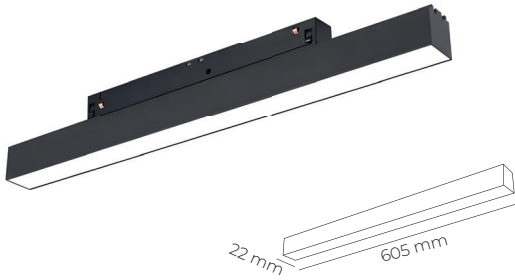

CODE
MOL6025S

On - Off
8.00$

WATT	KELVİN	LUMEN	VOLTAJ
10 W	3000 K	1200 LM	48 V
10 W	4000 K	1240 LM	48 V

Siyah 50AD 50000

CODE
MOL6028S

On - Off
8.00$

WATT	KELVİN	LUMEN	VOLTAJ
6 W	3000 K	720 LM	48 V
6 W	4000 K	760 LM	48 V

Siyah 60AD 50000

CODE
MOL6026S

On - Off
12.00$

WATT	KELVİN	LUMEN	VOLTAJ
20 W	3000 K	2400 LM	48 V
20 W	4000 K	2440 LM	48 V

Siyah 30AD 50000

CODE
MOL6028P

On - Off
11.00$

WATT	KELVİN	LUMEN	VOLTAJ
6 W	3000 K	720 LM	48 V
6 W	4000 K	760 LM	48 V

Siyah - Platin 60AD 50000

CODE
MOL6027S

On - Off
17.00$

WATT	KELVİN	LUMEN	VOLTAJ
30 W	3000 K	3600 LM	48 V
30 W	4000 K	3640 LM	48 V

Siyah 30AD 50000

CODE
MOL6028G

On - Off
11.00$

WATT	KELVİN	LUMEN	VOLTAJ
6 W	3000 K	720 LM	48 V
6 W	4000 K	760 LM	48 V

Siyah - Gold 60AD 50000