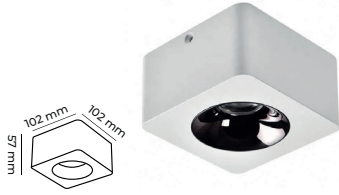

CODE
MOL2420

26.00$

REFLEKTÖR SEÇENEKLERİ

SİYAH

PLATİN

GOLD

DRİVER	mA	WATT	KELVİN	LUMEN
12 W	250mA	9W(+5)	2700K	1320LM(+5)
12 W	250mA	9W(+5)	3000K	1390LM(+5)
12 W	250mA	9W(+5)	4000K	1460LM(+5)
12 W	250mA	9W(+5)	6500K	1530LM(+5)

DRİVER	mA	WATT	KELVİN	LUMEN
8 W	200mA	7,2W(+5)	2700K	880LM(+5)
8 W	200mA	7,2W(+5)	3000K	920LM(+5)
8 W	200mA	7,2W(+5)	4000K	960LM(+5)
8 W	200mA	7,2W(+5)	6500K	1000LM(+5)

25.00$

Dış Gövde Rengi

OSRAM SAMSUNG TRIDONIC EAGLE RISE LIFUD

Teknik Detaylar

CODE
MOL2422

52.00$