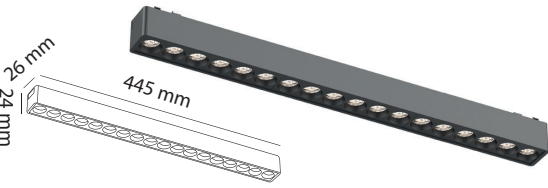

On-Off 36.00$

WATT KELVİN LUMEN VOLTAJ LED CRI DATA SHEET

24 W 3000 K 2880 LM 48 V OSRAM RA>90

24 W 4000 K 2920 LM 48 V OSRAM RA>90

Siyah ●

2

IP 20

CE

50 AD.

50.000

Teknik Detaylar

CODE
MOL6058