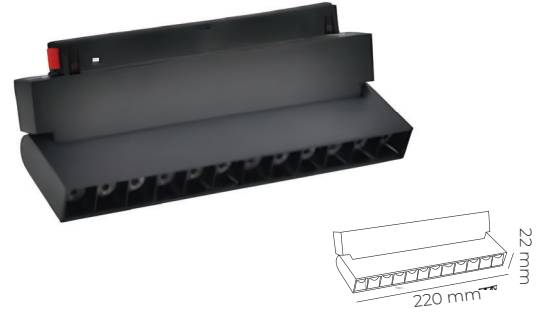

On - Off
19.00$

WATT	KELVİN	LUMEN	VOLTAJ
6 W	3000 K	720 LM	48 V
6 W	4000 K	760 LM	48 V

Siyah

CODE
MOL6033S

On - Off
30.00$

WATT	KELVİN	LUMEN	VOLTAJ
12 W	3000 K	1440 LM	48 V
12 W	4000 K	1480 LM	48 V

Siyah

CODE
MOL6032P