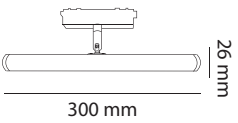

On-Off 25.00$

WATT	KELVİN	LUMEN	VOLTAJ	LED	CRI	DATA SHEET
9 W	3000 K	1080 LM	48 V	OSRAM	RA>90	
9 W	4000 K	1120 LM	48 V	OSRAM	RA>90	

Siyah ● 25 IP20 CE 20 AD 50000 50000 Teknik Detaylar