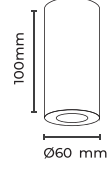

MOL 360-1

11.00$

KASA RENGİ

1. Dış Siyah ●
   İç Rose ●

duy GU 10
AMPÜLSÜZ