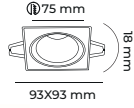

CODE
MOL4130