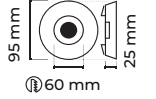

CODE  
MOL564

11.00\$

GU10 DUY AMPÜLSÜZ

CODE  
MOL566

11.00\$

GU10 DUY AMPÜLSÜZ

CODE  
MOL569

9.00\$