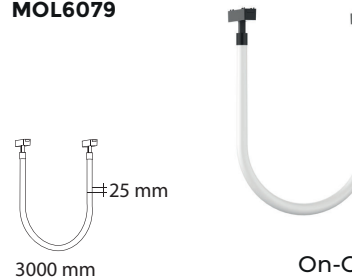

On-Off 143.00\$

| WATT | KELVİN | LUMEN   | VOLTAJ | LED   | CRI   | DATA SHEET |
|------|--------|---------|--------|-------|-------|------------|
| 50 W | 3000 K | 6000 LM | 48 V   | OSRAM | RA>90 |            |
| 50 W | 4000 K | 6040 LM | 48 V   | OSRAM | RA>90 |            |