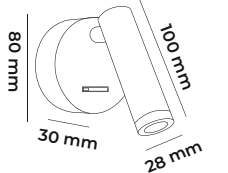

65.00\$

3 W SİYAH GÖVDE 3000 K Siva Altı

CODE  
MOL8038

CREE ⇄ LED

23.00\$

3 W BEYAZ GÖVDE 3000 K

CODE  
MOL8037

CREE ⇄ LED