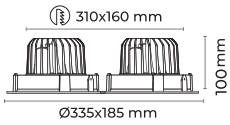

DRIVER	mA	WATT	KELVIN	LUMEN	DRIVER	mA	WATT	KELVIN	LUMEN	DATA SHEET
40W	900mA	33W (+-5)	2700K	4520LM	30W	700mA	26W(+/-5)	2700K	3390LM	
40W	900mA	33W (+-5)	3000K	4720LM	30W	700mA	26W(+/-5)	3000K	3540LM	
40W	900mA	33W (+-5)	4000K	4920LM	30W	700mA	26W(+/-5)	4000K	3690LM	
40W	900mA	33W (+-5)	6500K	5320LM	30W	700mA	26W(+/-5)	6500K	3990LM	

Beyaz ☐ Siyah ☒ **OSRAM PHILIPS SAMSUNG LiFiD** 50.000 Teknik Detaylar

CODE
MOL2082

80.00$