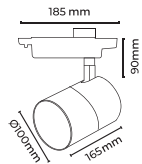

CODE
MOL2047

46.00$

DRIVER	mA	WATT	KELVIN	LUMEN
40W	900mA	33W (+-5)	2700K	4520LM
40W	900mA	33W (+-5)	3000K	4720LM
40W	900mA	33W (+-5)	4000K	4920LM
40W	900mA	33W (+-5)	6500K	5320LM

DRIVER	mA	WATT	KELVIN	LUMEN
30W	700mA	26W(+5)	2700K	3390LM
30W	700mA	26W(+5)	3000K	3540LM
30W	700mA	26W(+5)	4000K	3690LM
30W	700mA	26W(+5)	6500K	3990LM

45.00$

Siyah ☒ Beyaz ☐ LED SAMSUNG OSRAM DRIVER PHILIPS EAGLE RISE LiFD 50 AD Teknik Detaylar

CODE
MOL2050

41.00$

DRIVER	mA	WATT	KELVIN	LUMEN
30W	700mA	26W (+-5)	2700K	3390LM
30W	700mA	26W (+-5)	3000K	3540LM
30W	700mA	26W (+-5)	4000K	3690LM
30W	700mA	26W (+-5)	6500K	3990LM

DRIVER	mA	WATT	KELVIN	LUMEN
20W	500mA	18W(+5)	2700K	2260LM
20W	500mA	18W(+5)	3000K	2460LM
20W	500mA	18W(+5)	4000K	2660LM
20W	500mA	18W(+5)	6500K	2860LM

40.00$

Siyah ☒ Beyaz ☐ LED SAMSUNG OSRAM DRIVER PHILIPS EAGLE RISE LiFD 50 AD Teknik Detaylar

CODE
MOL2048

60.00$

DRIVER	mA	WATT	KELVIN	LUMEN
40W	900mA	33W (+-5)	2700K	4520LM
40W	900mA	33W (+-5)	3000K	4720LM
40W	900mA	33W (+-5)	4000K	4920LM
40W	900mA	33W (+-5)	6500K	5320LM

DRIVER	mA	WATT	KELVIN	LUMEN
30W	700mA	26W(+5)	2700K	3390LM
30W	700mA	26W(+5)	3000K	3540LM
30W	700mA	26W(+5)	4000K	3690LM
30W	700mA	26W(+5)	6500K	3990LM

59.00$

Siyah ☒ Beyaz ☐ LED SAMSUNG OSRAM DRIVER PHILIPS EAGLE RISE LiFD 50 AD Teknik Detaylar

CODE
MOL2051

41.00$

DRIVER	mA	WATT	KELVIN	LUMEN
30W	700mA	26W (+-5)	2700K	3390LM
30W	700mA	26W (+-5)	3000K	3540LM
30W	700mA	26W (+-5)	4000K	3690LM
30W	700mA	26W (+-5)	6500K	3990LM

DRIVER	mA	WATT	KELVIN	LUMEN
20W	500mA	18W(+5)	2700K	2260LM
20W	500mA	18W(+5)	3000K	2460LM
20W	500mA	18W(+5)	4000K	2660LM
20W	500mA	18W(+5)	6500K	2860LM

40.00$

Siyah ☒ Beyaz ☐ LED SAMSUNG OSRAM DRIVER EAGLE RISE LiFD 50 AD Teknik Detaylar