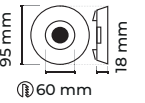

AMPÜLSÜZ

KENAR LEDLİ White ☐ W.White ☒ Siva Altı

7.00$

CODE
MOL577