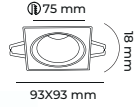

12.00\$

CODE  
MOL4133

ALÜMİNYUM GÖVDE

GU10 DUY AMPÜLSÜZ

4.00\$

CODE  
MOL4151

ALÜMİNYUM GÖVDE

GU10 DUY AMPÜLSÜZ