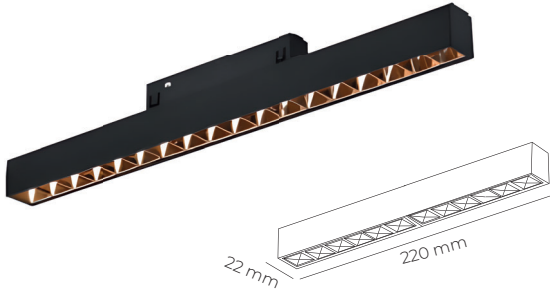

CODE
MOL6029S

On - Off
11.00$

WATT	KELVİN	LUMEN	VOLTAJ
12 W	3000 K	1440 LM	48 V
12 W	4000 K	1480 LM	48 V

Siyah

CODE
MOL6030S

On - Off
14.00$

WATT	KELVİN	LUMEN	VOLTAJ
18 W	3000 K	2160 LM	48 V
18 W	4000 K	3000 LM	48 V

Siyah

CODE
MOL6029P

On - Off
17.00$

WATT	KELVİN	LUMEN	VOLTAJ
12 W	3000 K	1440 LM	48 V
12 W	4000 K	1480 LM	48 V

Siyah - Platin

CODE
MOL6030P

On - Off
24.00$

WATT	KELVİN	LUMEN	VOLTAJ
18 W	3000 K	2160 LM	48 V
18 W	4000 K	3000 LM	48 V

Siyah - Platin

CODE
MOL6029G

On - Off
17.00$

WATT	KELVİN	LUMEN	VOLTAJ
12 W	3000 K	1440 LM	48 V
12 W	4000 K	1480 LM	48 V

Siyah - Gold

CODE
MOL6030G

On - Off
24.00$

WATT	KELVİN	LUMEN	VOLTAJ
18 W	3000 K	2160 LM	48 V
18 W	4000 K	3000 LM	48 V

Siyah - Gold