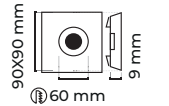

AMPÜLSÜZ

KENAR LEDLİ White ☐ W.White ☒ Sıva Altı

7.00$

CODE
MOL539