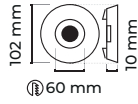

GU10 DUY AMPÜLSÜZ

CODE  
MOL554

9.00\$

AMPÜLSÜZ

KENAR LEDLİ White  W.White

CODE  
MOL547

AMPÜLSÜZ

KENAR LEDLİ White  W.White  Sıva Altı