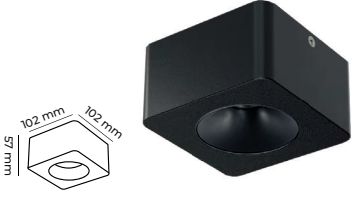

DALİ TRİFAZE ASKI APARATI

VERONA SERİSİ  
SIVA ÜSTÜ LED SPOTLAR

CODE  
**MOL2421**

26.00\$

REFLEKTÖR SEÇENEKLERİ

BEYAZ

PLATİN

GOLD