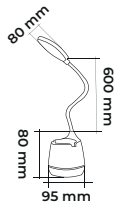

- Standart Şarj Girişi
- Akordiyon 360 Derece Dönebilen Gövde
- Dokunmatik Işık Gücünü Azaltıp / Yükseltme
- Dokunmatik Işık Rengi Değiştirme 2700K 3000K 4000K 6500K

18.00$

CODE
MOL1917