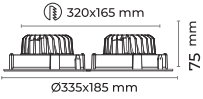

DRIVER	mA	WATT	KELVİN	LUMEN	DRIVER	mA	WATT	KELVİN	LUMEN	DATA SHEET
2X20W	500mA	2X18W (+5)	2700K	2X2260LM	2X12W	250mA	2X9W(+5)	2700K	2X1320LM	
2X20W	500mA	2X18W (+5)	3000K	2X2460LM	2X12W	250mA	2X9W(+5)	3000K	2X1390LM	
2X20W	500mA	2X18W (+5)	4000K	2X2660LM	2X12W	250mA	2X9W(+5)	4000K	2X1470LM	
2X20W	500mA	2X18W (+5)	6500K	2X2860LM	2X12W	250mA	2X9W(+5)	6500K	2X1530LM	

Beyaz ☐ Siyah ☒ OSRAM PHILIPS SAMSUNG LiFiD 50 AD 50000 Teknik Detaylar

CODE
MOL2083Y

75.00$