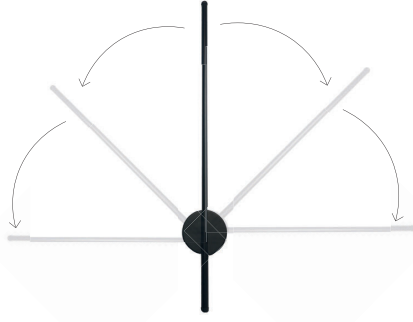

KASA

Siyah ●
Beyaz ○

38.00$

WATT 18 w ALÜMİNYUM GÖVDE

IŞIK RENGİ ● W.White

CODE
MOL8318

360°

KASA

Siyah ●
Beyaz ○

38.00$

WATT 21 w ALÜMİNYUM GÖVDE

IŞIK RENGİ ● W.White

CODE
MOL8338

360°

KASA

Siyah ●
Beyaz ○

45.00$

WATT 21 w ALÜMİNYUM GÖVDE

IŞIK RENGİ ● W.White

CODE
MOL8341

360°

KASA

Siyah ●
Beyaz ○

50.00$

WATT 24 w ALÜMİNYUM GÖVDE

IŞIK RENGİ ● W.White