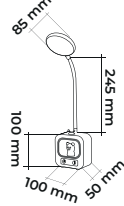

24.00\$

CODE  
MOL1912

- Standart Şarj Girişi
- Akordiyon 360 Derece Dönebilen Gövde
- Cece Modu
- Dokunmatik Işık Gücünü Azaltıp / Yükseltme
- Dokunmatik Işık Rengi Değiştirme 2700K 3000K 4000K 6500K

24.00\$