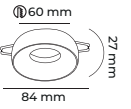

CODE
MOL4180