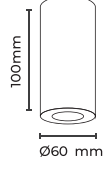

MOL 360-2

11.00$

KASA RENGİ

1. Dış Siyah ●
   İç Siyah ●

duy GU 10
AMPÜLSÜZ