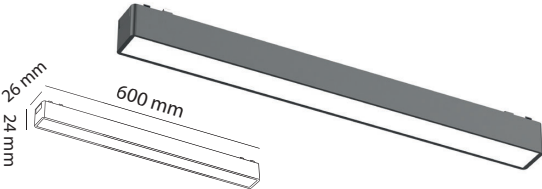

Siyah

2

IP 20

CE

50 AD.

50.000

Teknik Detaylar

CODE  
**MOL6052**