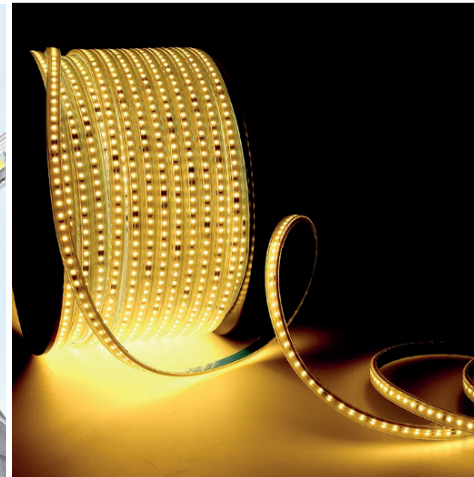

# NEON LEDLER

CODE  
MOL2513

2,5CM'DE BİR KESİLEBİLİR

3000K  
GÜN IŞIĞI

12V  
VOLTAJ  
6X12 MM  
ÖLÇÜ  
10W  
WATT  
840 LM  
LUMEN  
5 MT/RULO  
LED/MT

4.30\$

CODE  
MOL2514

2,5CM'DE BİR KESİLEBİLİR