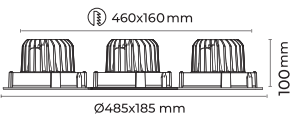

Beyaz ☐ Siyah ☒ **OSRAM PHILIPS SAMSUNG LiFiD**