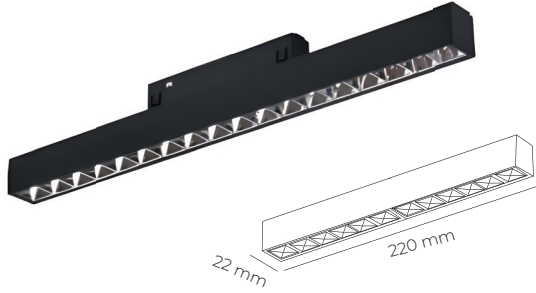

On - Off
17.00$

WATT	KELVİN	LUMEN	VOLTAJ
12 W	3000 K	1440 LM	48 V
12 W	4000 K	1480 LM	48 V

Siyah - Platin

CODE
MOL6030P