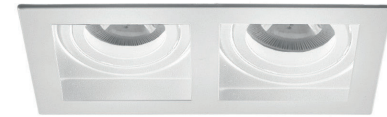

CODE  
MOL1681BBALÜMİNYUM GÖVDE  
GU10 DUY AMPÜLSÜZ

5.00\$ Beyaz Kasa Modüler IP20 CE 100AD

CODE  
MOL1682BBALÜMİNYUM GÖVDE  
GU10 DUY AMPÜLSÜZ

10.00\$ Beyaz Kasa Modüler IP20 CE 50AD

CODE  
MOL4179ALÜMİNYUM GÖVDE  
GU10 DUY AMPÜLSÜZ