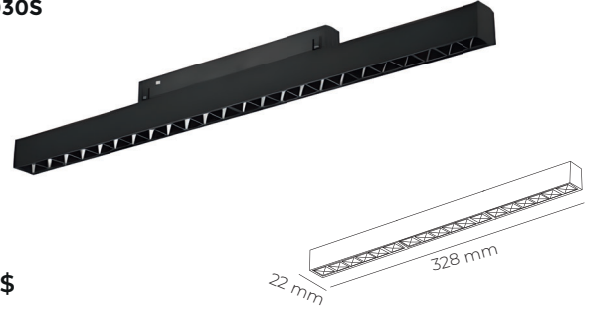

On - Off
11.00$

WATT	KELVİN	LUMEN	VOLTAJ
12 W	3000 K	1440 LM	48 V
12 W	4000 K	1480 LM	48 V

Siyah

CODE
MOL6030S

On - Off
14.00$

WATT	KELVİN	LUMEN	VOLTAJ
18 W	3000 K	2160 LM	48 V
18 W	4000 K	3000 LM	48 V

Siyah

CODE
MOL6029P