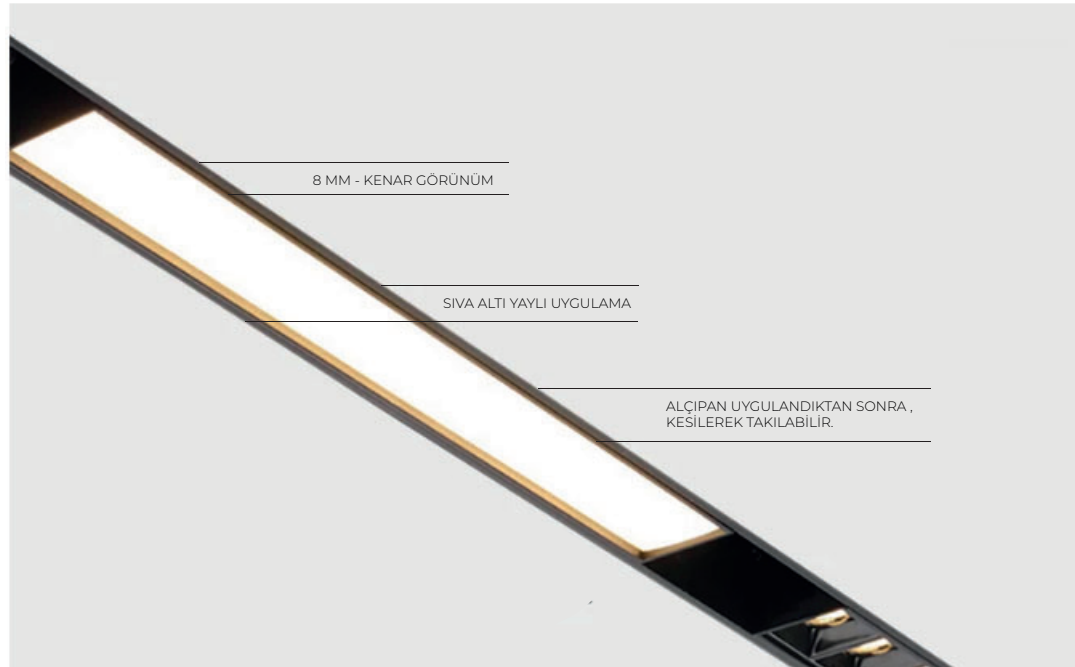

4.00\$

CODE **MOL6010** SIVA ALTI MAGNET YAY

6.00\$

10 AD **17.00\$**

CODE  
**MOL6015**  
1 METRE SIVA ÜSTÜ MAGNET RAY

Siyah

10 AD **34.00\$**

CODE  
**MOL6016**  
2 METRE SIVA ÜSTÜ MAGNET RAY