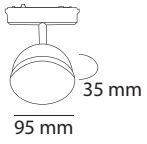

On-Off 40.00$

WATT	KELVİN	LUMEN	VOLTAJ	LED	CRI	DATA SHEET
9 W	3000 K	1080 LM	48 V	OSRAM	RA>90	
9 W	4000 K	1120 LM	48 V	OSRAM	RA>90	

Siyah ● 2E IP20 CE 20AD. 50.000 Teknik Detaylar

CODE
MOL6070