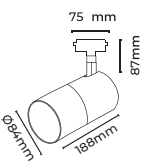

CODE
MOL2047

46.00$

DRIVER	mA	WATT	KELVIN	LUMEN
40W	900mA	33W (+-5)	2700K	4520LM
40W	900mA	33W (+-5)	3000K	4720LM
40W	900mA	33W (+-5)	4000K	4920LM
40W	900mA	33W (+-5)	6500K	5320LM

DRIVER	mA	WATT	KELVIN	LUMEN
30W	700mA	26W(+5)	2700K	3390LM
30W	700mA	26W(+5)	3000K	3540LM
30W	700mA	26W(+5)	4000K	3690LM
30W	700mA	26W(+5)	6500K	3990LM

45.00$

Siyah ☒ Beyaz ☐ LED SAMSUNG OSRAM DRIVER PHILIPS EAGLE RISE LiFD 50 AD Teknik Detaylar

CODE
MOL2050

41.00$

DRIVER	mA	WATT	KELVIN	LUMEN
30W	700mA	26W (+-5)	2700K	3390LM
30W	700mA	26W (+-5)	3000K	3540LM
30W	700mA	26W (+-5)	4000K	3690LM
30W	700mA	26W (+-5)	6500K	3990LM

DRIVER	mA	WATT	KELVIN	LUMEN
20W	500mA	18W(+5)	2700K	2260LM
20W	500mA	18W(+5)	3000K	2460LM
20W	500mA	18W(+5)	4000K	2660LM
20W	500mA	18W(+5)	6500K	2860LM

40.00$

Siyah ☒ Beyaz ☐ LED SAMSUNG OSRAM DRIVER PHILIPS EAGLE RISE LiFD 50 AD Teknik Detaylar

CODE
MOL2048

60.00$

DRIVER	mA	WATT	KELVIN	LUMEN
40W	900mA	33W (+-5)	2700K	4520LM
40W	900mA	33W (+-5)	3000K	4720LM
40W	900mA	33W (+-5)	4000K	4920LM
40W	900mA	33W (+-5)	6500K	5320LM

DRIVER	mA	WATT	KELVIN	LUMEN
30W	700mA	26W(+5)	2700K	3390LM
30W	700mA	26W(+5)	3000K	3540LM
30W	700mA	26W(+5)	4000K	3690LM
30W	700mA	26W(+5)	6500K	3990LM

59.00$

Siyah ☒ Beyaz ☐ LED SAMSUNG OSRAM DRIVER PHILIPS EAGLE RISE LiFD 50 AD Teknik Detaylar

CODE
MOL2051

41.00$

DRIVER	mA	WATT	KELVIN	LUMEN
30W	700mA	26W (+-5)	2700K	3390LM
30W	700mA	26W (+-5)	3000K	3540LM
30W	700mA	26W (+-5)	4000K	3690LM
30W	700mA	26W (+-5)	6500K	3990LM

DRIVER	mA	WATT	KELVIN	LUMEN
20W	500mA	18W(+5)	2700K	2260LM
20W	500mA	18W(+5)	3000K	2460LM
20W	500mA	18W(+5)	4000K	2660LM
20W	500mA	18W(+5)	6500K	2860LM

40.00$

Siyah ☒ Beyaz ☐ LED SAMSUNG OSRAM DRIVER EAGLE RISE LiFD 50 AD Teknik Detaylar