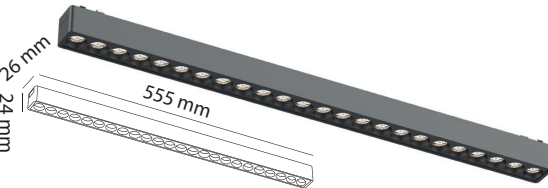

Siyah ●

2

IP 20

CE

50 AD.

50.000

Teknik Detaylar

CODE  
MOL6058