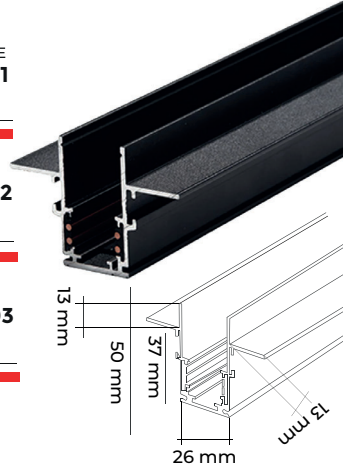

CODE
MOL6023 100W 100W - 200W MAGNET DRIVER
CODE
MOL6024 200W

100W 200W
28.00$ 40.00$

305 mm 45 mm 230 mm 45 mm

48V Siyah IP20 CE 30AD

CODE
MOL6020 ESNEK BAĞLANTI APARATI

120 mm 120 mm 120 mm 102-30 mm 17 mm

6.00$

48V Siyah IP20 CE 30AD

CODE
MOL6018 ENERJİ BAŞLANGIÇ APARATI

300 mm Kablo Boyu
80 mm 18.5 mm

6.00$

48V Siyah IP20 CE 30AD

CODE
MOL6019 ARA BAĞLANTI APARATI

77 mm 176.5 mm 108 mm

6.00$

48V Siyah IP20 CE 30AD

CODE
MOL6021 TRİMLES L DÖNÜŞ APARATI TAVAN

82 mm 69 mm 30 mm

9.00$

48V Siyah IP20 CE 30AD

CODE
MOL6022 TRİMLES L DÖNÜŞ APARATI DUVAR

26 mm 80 mm 13 mm 17.7 mm 80 mm

9.00$

48V Siyah IP20 CE 30AD

ALÇIPAN UYGULANMADAN ÖNCE,
TRİMLESS RAY'IN MONTAJI YAPILMALIDIR.

RAY MONTAJI YAPILDIKTAN SONRA
ÜZERİNE ALÇIPAN MONTAJ EDİLMELİDİR.