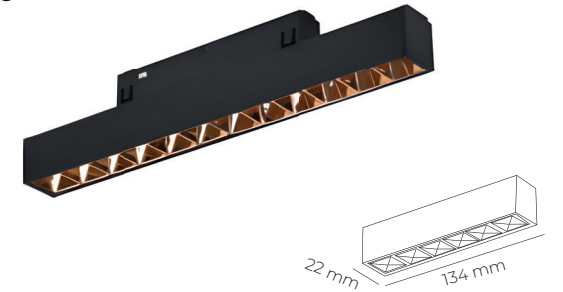

On - Off
11.00$

WATT	KELVİN	LUMEN	VOLTAJ
6 W	3000 K	720 LM	48 V
6 W	4000 K	760 LM	48 V

Siyah - Gold 60AD 50000