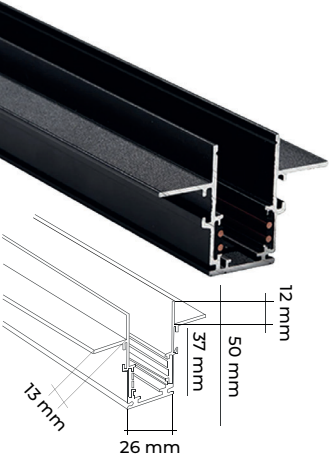

CODE
MOL6011
98 CM TRİMLESS MAGNET RAY
10 AD. 48V
17.00$

CODE
MOL6012
198 CM TRİMLESS MAGNET RAY
10 AD. 48V
34.00$

CODE
MOL6013
298 CM TRİMLESS MAGNET RAY
10 AD. 48V
51.00$

CODE
MOL6001
1 METRE SLİM TRİMLES MAGNET RAY
10 AD. 48V
17.00$

CODE
MOL6002
2 METRE SLİM TRİMLES MAGNET RAY
10 AD. 48V
34.00$

CODE
MOL6003
3 METRE SLİM TRİMLES MAGNET RAY
10 AD. 48V
51.00$