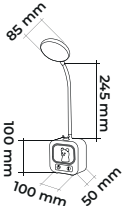

CODE
MOL1911

- Standart Şarj Girişi
- Akordiyon 360 Derece Dönebilen Gövde
- Cece Modu
- Dokunmatik Işık Gücünü Azaltıp / Yükseltme
- Dokunmatik Işık Rengi Değiştirme 2700K 3000K 4000K 6500K

24.00$

CODE
MOL1912