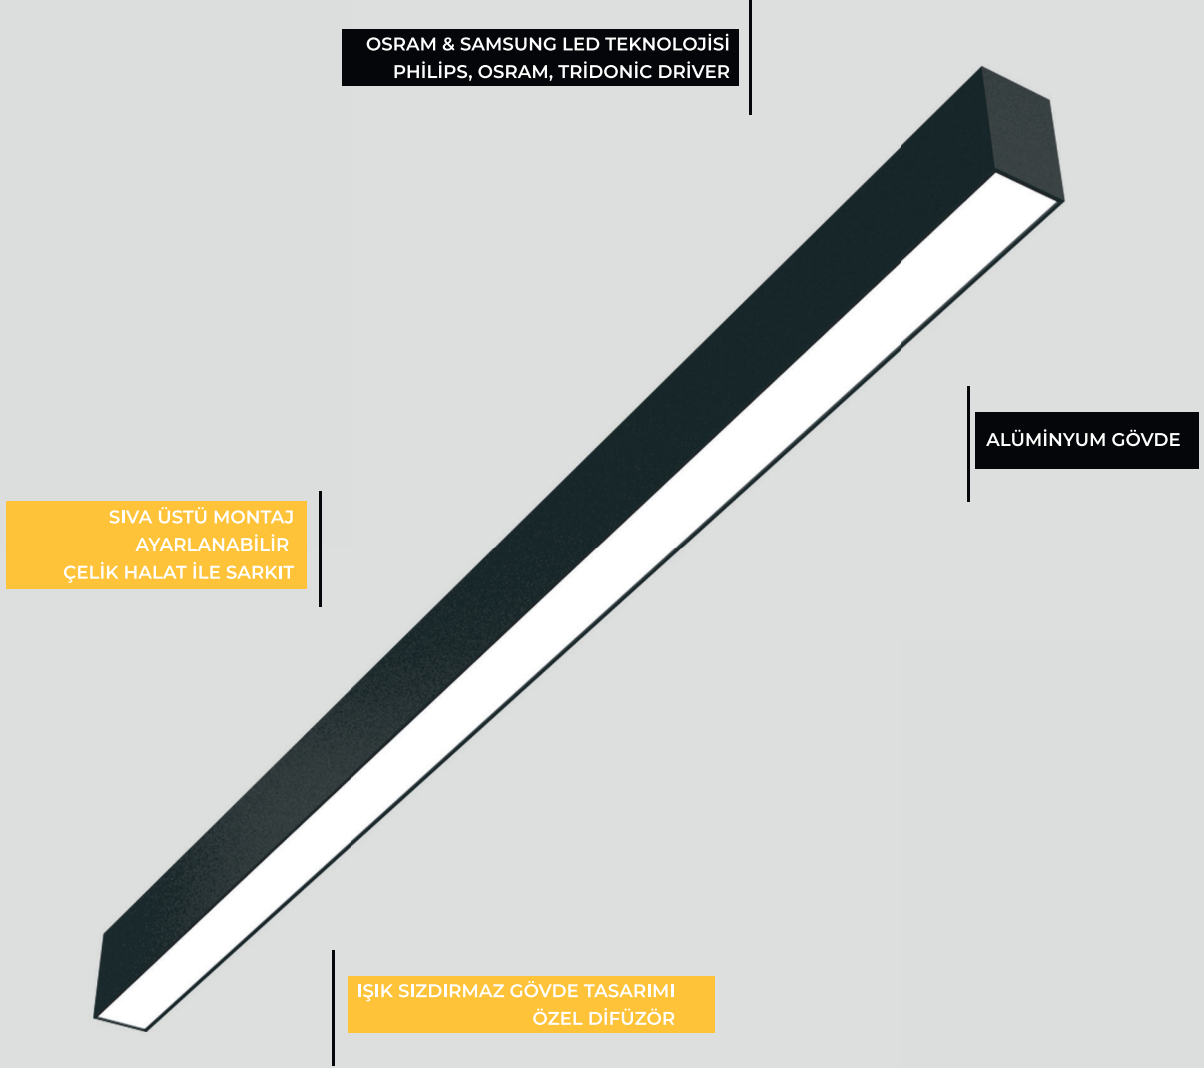

10.00\$

MOL368

Beyaz - Rose Gold

duy GU 10  
AMPÜLSÜZ

8.00\$

PROFESYONEL  
LİNEER AYDINLATMALAR

MOL | LED®

CODE  
MOL213  
DÜZ LİNEER