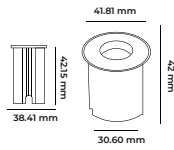

CODE
MOL9023