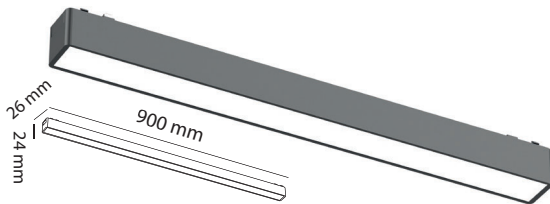

On-Off 42.00\$

| WATT | KELVİN | LUMEN   | VOLTAJ | LED   | CRI   | DATA SHEET |
|------|--------|---------|--------|-------|-------|------------|
| 30 W | 3000 K | 3600 LM | 48 V   | OSRAM | RA>90 |            |
| 30 W | 4000 K | 3640 LM | 48 V   | OSRAM | RA>90 |            |