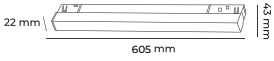

WATT	KELVİN	LUMEN	VOLTAJ	LED	CRI	DATA SHEET

20 W	3000 K	2400 LM	48 V	OSRAM	RA>90	

20 W	4000 K	2440 LM	48 V	OSRAM	RA>90

Siyah

30AD

50.000

Teknik Detaylar

CODE **MOL6027** On - Off **46.00$** **tuya** DİM **70.00$** Dali Dim **134.00$**