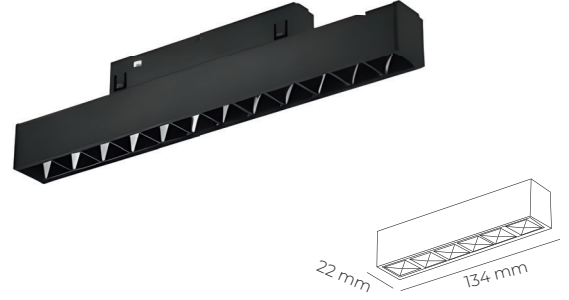

On - Off
8.00$

WATT	KELVİN	LUMEN	VOLTAJ
10 W	3000 K	1200 LM	48 V
10 W	4000 K	1240 LM	48 V

Siyah 50AD 50000

CODE
MOL6028S

On - Off
8.00$

WATT	KELVİN	LUMEN	VOLTAJ
6 W	3000 K	720 LM	48 V
6 W	4000 K	760 LM	48 V

Siyah 60AD 50000

CODE
MOL6026S