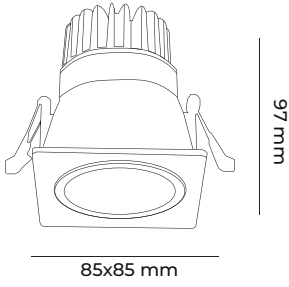

On-Off  
**18.00\$**

6500 K 4000 K 3000 K 2700 K

CODE  
**MOL4081**

75x75 mm

8 w  
10 w  
12 w

On-Off  
**18.00\$**

6500 K 4000 K 3000 K 2700 K

CODE  
**MOL4082**