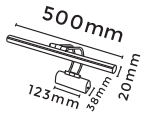

KASA

Eskitme

33.00$

WATT 12 w ALÜMİNYUM GÖVDE

IŞIK RENGİ W.White