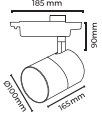

CODE
MOL2048B

47.00$

DRIVER	mA	WATT	KELVİN	LUMEN
40W	900mA	33W (+-5)	2700K	4520LM
40W	900mA	33W (+-5)	3000K	4720LM
40W	900mA	33W (+-5)	4000K	4920LM
40W	900mA	33W (+-5)	6500K	5320LM

DRIVER	mA	WATT	KELVİN	LUMEN	DATA SHEET
30W	700mA	26W(+5)	2700K	3390LM	
30W	700mA	26W(+5)	3000K	3540LM	
30W	700mA	26W(+5)	4000K	3690LM	
30W	700mA	26W(+5)	6500K	3990LM	

46.00$

Beyaz ☐

LED SAMSUNG OSRAM DRIVER EAGLE RISE LiFD

Teknik Detaylar

CODE
MOL2029

47.00$

DRIVER	mA	WATT	KELVİN	LUMEN
30W	700mA	26W (+-5)	2700K	3390LM
30W	700mA	26W (+-5)	3000K	3540LM
30W	700mA	26W (+-5)	4000K	3690LM
30W	700mA	26W (+-5)	6500K	3990LM

DRIVER	mA	WATT	KELVİN	LUMEN	DATA SHEET
20W	500mA	18W (+-5)	2700K	2260LM	
20W	500mA	18W (+-5)	3000K	2460LM	
20W	500mA	18W (+-5)	4000K	2660LM	
20W	500mA	18W (+-5)	6500K	2860LM	

46.00$

Siyah ☒ Beyaz ☐

LED SAMSUNG OSRAM DRIVER PHILIPS EAGLE RISE LiFD

Teknik Detaylar

CODE
MOL2044

37.00$

DRIVER	mA	WATT	KELVİN	LUMEN
20W	500mA	18W (+-5)	2700K	2260LM
20W	500mA	18W (+-5)	3000K	2460LM
20W	500mA	18W (+-5)	4000K	2660LM
20W	500mA	18W (+-5)	6500K	2860LM

DRIVER	mA	WATT	KELVİN	LUMEN	DATA SHEET
12W	250mA	9W(+5)	2700K	1320LM	
12W	250mA	9W(+5)	3000K	1390LM	
12W	250mA	9W(+5)	4000K	1460LM	
12W	250mA	9W(+5)	6500K	1530LM	

36.00$

Siyah ☒ Beyaz ☐

LED SAMSUNG OSRAM DRIVER PHILIPS EAGLE RISE LiFD

Teknik Detaylar

CODE
MOL2056

22.00$

DRIVER	mA	WATT	KELVİN	LUMEN
14W	300mA	12W (+-5)	2700K	1420LM
14W	300mA	12W (+-5)	3000K	1590LM
14W	300mA	12W (+-5)	4000K	1660LM
14W	300mA	12W (+-5)	6500K	1830LM

Siyah ☒ Beyaz ☐

LED SAMSUNG DRIVER EAGLE RISE LiFD

Teknik Detaylar

CODE
MOL2007

15.00$

DRIVER	mA	WATT	KELVİN	LUMEN
12W	250mA	9W (+-5)	2700K	1320LM
12W	250mA	9W (+-5)	3000K	1390LM
12W	250mA	9W (+-5)	4000K	1460LM
12W	250mA	9W (+-5)	6500K	1530LM

Siyah ☒ Beyaz ☐

LED SAMSUNG DRIVER MOL LED®

Teknik Detaylar