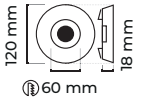

7.00\$

CODE  
MOL574

AMPÜLSÜZ

KENAR LEDLİ White  W.White  Siva Altı

7.00\$

CODE  
MOL575

AMPÜLSÜZ

KENAR LEDLİ White  W.White  Siva Altı