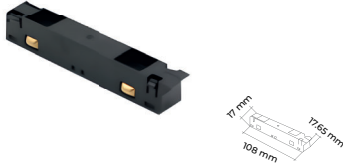

13 AD CODE **MOL6014-1** Siyah
22.00$
1 METRE SIVA ALTI YAYLI MAGNET RAY

13 AD CODE **MOL6014-2** Siyah
44.00$
2 METRE SIVA ALTI YAYLI MAGNET RAY

13 AD CODE **MOL6014-3** Siyah
66.00$
3 METRE SIVA ALTI YAYLI MAGNET RAY

CODE **MOL6023** 100W 100W - 200W MAGNET DRIVER
CODE **MOL6024** 200W

100W 200W
28.00$ 40.00$

CODE **MOL6020** ESNEK BAĞLANTI APARATI

6.00$

CODE **MOL6018** ENERJİ BAŞLANGIÇ APARATI

6.00$

CODE **MOL6019** ARA BAĞLANTI APARATI

6.00$

CODE **MOL6008** SIVA ALTI YAYLI L DÖNÜŞ APARATI TAVAN

9.00$

CODE **MOL6040** L DÖNÜŞ & RAY BİRLEŞTİRME APARATI

4.00$

CODE **MOL6010** SIVA ALTI MAGNET YAY

6.00$