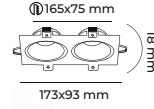

CODE
MOL4128