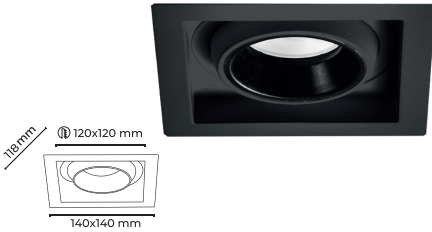

Beyaz  Siyah  SAMSUNG EAGLE RISE 3<sub>5</sub> IP 20 CE 50AD 50000 Teknik Detaylar

CODE  
MOL5025

51.00\$

| DRIVER | mA    | WATT      | KELVIN | LUMEN  | DRIVER | mA    | WATT      | KELVIN | LUMEN  | DATA SHEET |
|--------|-------|-----------|--------|--------|--------|-------|-----------|--------|--------|------------|
| 40W    | 900mA | 33W (+-5) | 2700K  | 4520LM | 30W    | 700mA | 26W(+/-5) | 2700K  | 3390LM |            |
| 40W    | 900mA | 33W (+-5) | 3000K  | 4720LM | 30W    | 700mA | 26W(+/-5) | 3000K  | 3540LM |            |
| 40W    | 900mA | 33W (+-5) | 4000K  | 4920LM | 30W    | 700mA | 26W(+/-5) | 4000K  | 3690LM |            |
| 40W    | 900mA | 33W (+-5) | 6500K  | 5320LM | 30W    | 700mA | 26W(+/-5) | 6500K  | 3990LM |            |