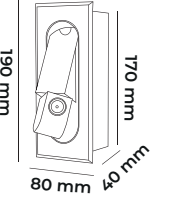

CODE
MOL8041