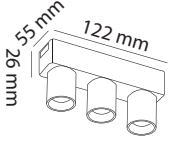

CODE
MOL6067

On-Off 38.00$

WATT	KELVİN	LUMEN	VOLTAJ	LED	CRI	DATA SHEET
6 W	3000 K	720 LM	48 V	OSRAM	RA>90	
6 W	4000 K	760 LM	48 V	OSRAM	RA>90	

Siyah ● 2E IP20 CE 40AD. 50.000 Teknik Detaylar

CODE
MOL6068