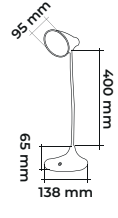

- Standart Şarj Girişi
- Akordiyon 360 Derece Dönebilen Gövde
- Dokunmatik Işık Gücünü Azaltıp / Yükseltme
- Dokunmatik Işık Rengi Değiştirme 2700K 3000K 4000K 6500K

20.00$

CODE
MOL1916