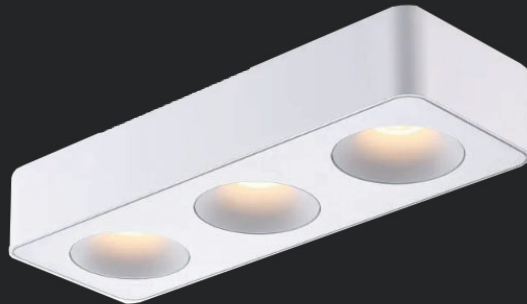

DALİ TRİFAZE ASKI APARATI

VERONA SERİSİ  
SIVA ÜSTÜ LED SPOTLAR

CODE  
**MOL2421**

26.00\$

REFLEKTÖR SEÇENEKLERİ

BEYAZ

PLATİN

GOLD