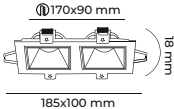

CODE
MOL4158