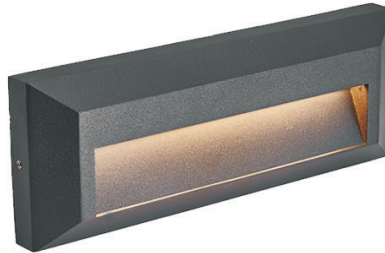

58.00$

WATT 5 W ALÜMİNYUM GÖVDE

KASA ● Antrasit
IŞIK RENGİ ● W.White

25 IP44 CE 5000h

CODE
MOL9099