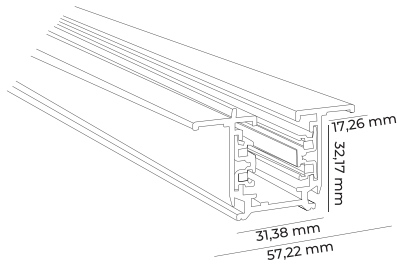

Siyah Beyaz

150 cm  
AYARLANABİLİR  
ASANSÖRLÜ

5.00\$

IP20 CE 20AD

TRİFAZE ASKI APARATI

ALÜMİNYUM KASA

%100 BAKIR

CODE  
MOL491