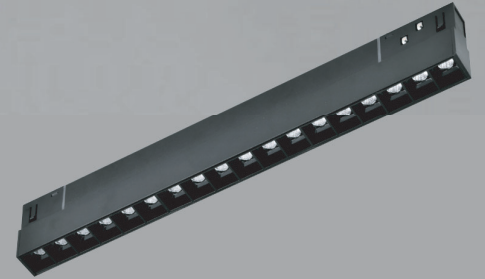

MAGNET AYDINLATIMLAR

tuya

DALI

2 Ayrı Sistemde Dim Edebilme Özelliği

- Tuya Dim ile İster Kumanda ile, İsterseniz Mobil Uygulama ile Dim Edebilme Özelliği
- Dali Dim Sistemi ile Dim Edebilme Özelliği

3 Tip Ray Kullanımı

- Sıva Üstü
- Sıva Altı (Trimless - Alçıpandan Önce)
- Sıva Altı (Yaylı - Alçıpandan Sonra)

DC Driver

(Sabit Akım mAH Ayarlıyıcı Kart Sistemi)

Alüminyum Gövde

Osram Led

CRI>90