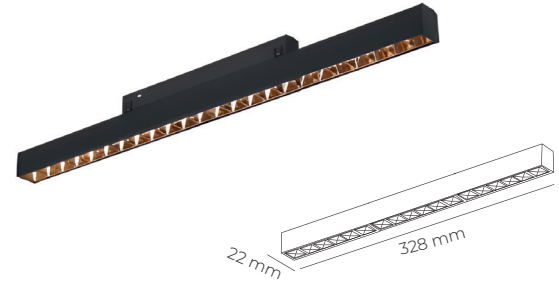

On - Off
17.00$

WATT	KELVİN	LUMEN	VOLTAJ
12 W	3000 K	1440 LM	48 V
12 W	4000 K	1480 LM	48 V

Siyah - Gold

CODE
MOL6030G