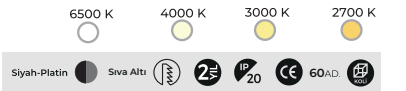

8 w
10 w
12 w

On-Off **24.00$** Dali Dimli **60.00$** Triyak Dimli **53.00$**