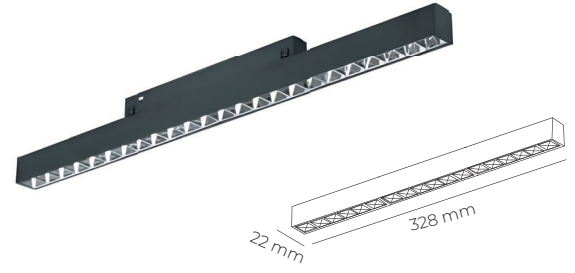

On - Off
24.00$

WATT	KELVİN	LUMEN	VOLTAJ
18 W	3000 K	2160 LM	48 V
18 W	4000 K	3000 LM	48 V

Siyah - Platin

CODE
MOL6029G