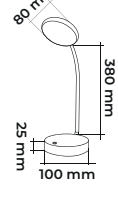

- Standart Şarj Girişi
- Akordiyon 360 Derece Dönebilen Gövde
- Dokunmatik Işık Gücünü Azaltıp / Yükseltme
- Dokunmatik Işık Rengi Değiştirme 2700K 3000K 4000K 6500K

13.00$

CODE
MOL1918