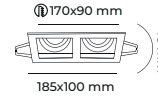

ALÜMİNYUM GÖVDE
GU10 DUY AMPÜLSÜZ

10.00$ Beyaz Kasa Modüler IP20 CE 50AD

CODE
MOL4179