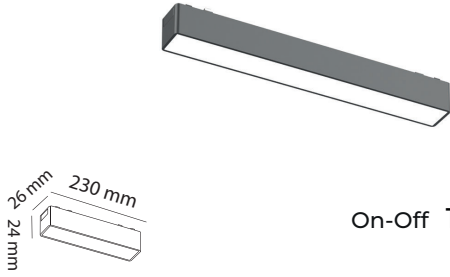

CODE
MOL6050

On-Off 17.00$

WATT	KELVİN	LUMEN	VOLTAJ	LED	CRI	DATA SHEET
12 W	3000 K	1440 LM	48 V	OSRAM	RA>90	
12 W	4000 K	1480 LM	48 V	OSRAM	RA>90	

Siyah

2

IP 20

CE

50 AD.

50.000

Teknik Detaylar

CODE
MOL6051