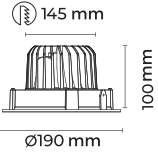

Beyaz ☐ Siyah ☒ **OSRAM PHILIPS SAMSUNG LiFiD**

CODE
MOL2081D

37.00$

DRIVER	mA	WATT	KELVİN	LUMEN	DRIVER	mA	WATT	KELVİN	LUMEN	DATA SHEET
40W	900mA	33W (+-5)	2700K	4520LM	30W	700mA	26W(+5)	2700K	3390LM	
40W	900mA	33W (+-5)	3000K	4720LM	30W	700mA	26W(+5)	3000K	3540LM	
40W	900mA	33W (+-5)	4000K	4920LM	30W	700mA	26W(+5)	4000K	3690LM	
40W	900mA	33W (+-5)	6500K	5320LM	30W	700mA	26W(+5)	6500K	3990LM	

36.00$