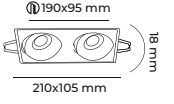

14.00\$

CODE  
MOL6108

ALÜMİNYUM GÖVDE

GU10 DUY AMPÜLSÜZ

18.00\$

CODE  
MOL6110

ALÜMİNYUM GÖVDE

GU10 DUY AMPÜLSÜZ