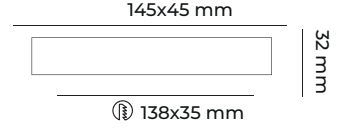

155x75 mm

16 w  
20 w  
24 w

On-Off  
**36.00\$**

6500 K 4000 K 3000 K 2700 K

CODE  
**MOL4083**

6500 K 4000 K 3000 K 2700 K

**36.00\$** 5 x 2 WATT

CODE  
**MOL4084**