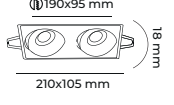

CODE
MOL6109