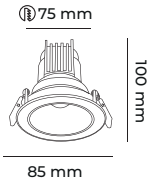

CODE
MOL4134M