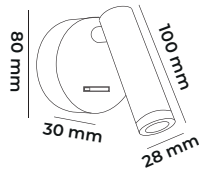

CODE
MOL8038