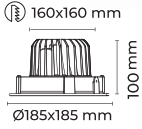

DRIVER	mA	WATT	KELVIN	LUMEN	DRIVER	mA	WATT	KELVIN	LUMEN	DATA SHEET
40W	900mA	33W (+-5)	2700K	4520LM	30W	700mA	26W(+/-5)	2700K	3390LM	
40W	900mA	33W (+-5)	3000K	4720LM	30W	700mA	26W(+/-5)	3000K	3540LM	
40W	900mA	33W (+-5)	4000K	4920LM	30W	700mA	26W(+/-5)	4000K	3690LM	
40W	900mA	33W (+-5)	6500K	5320LM	30W	700mA	26W(+/-5)	6500K	3990LM	

Beyaz ☐ Siyah ☒ **OSRAM PHILIPS SAMSUNG LiFiD** 50.000 Teknik Detaylar

CODE
MOL2081

40.00$