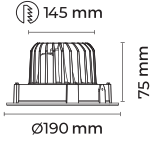

DRIVER	mA	WATT	KELVİN	LUMEN	DRIVER	mA	WATT	KELVİN	LUMEN	DATA SHEET
20W	500mA	18W (+5)	2700K	2260LM	12W	250mA	9W(+5)	2700K	1320LM	
20W	500mA	18W (+5)	3000K	2460LM	12W	250mA	9W(+5)	3000K	1390LM	
20W	500mA	18W (+5)	4000K	2660LM	12W	250mA	9W(+5)	4000K	1460LM	
20W	500mA	18W (+5)	6500K	2860LM	12W	250mA	9W(+5)	6500K	1530LM	

Beyaz ☐ Siyah ☒ OSRAM PHILIPS SAMSUNG LiFiD 50 AD 50000 Teknik Detaylar

CODE
MOL2081Y

28.00$