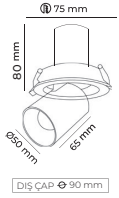

CODE
MOL5011

32.00$