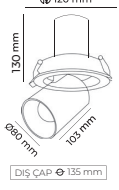

CODE
MOL5012

62.00$

62.00$

DRIVER	mA	WATT	KELVIN	LUMEN	DRIVER	mA	WATT	KELVIN	LUMEN	DATA SHEET
40W	900mA	33W (+-5)	2700K	4520LM	30W	700mA	26W(+/-5)	2700K	3390LM	
40W	900mA	33W (+-5)	3000K	4720LM	30W	700mA	26W(+/-5)	3000K	3540LM	
40W	900mA	33W (+-5)	4000K	4920LM	30W	700mA	26W(+/-5)	4000K	3690LM	
40W	900mA	33W (+-5)	6500K	5320LM	30W	700mA	26W(+/-5)	6500K	3990LM	

Beyaz ☐ Siyah ☐ OSRAM PHILIPS SAMSUNG LiFi'd ☐ 3 ☐ IP 20 ☐ CE 50 AD ☐ 50.000 ☐ Teknik Detaylar

61.00$