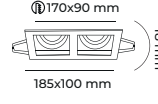

ALÜMİNYUM GÖVDE
GU10 DUY AMPÜLSÜZ

12.00$ Saten-Siyah Modüler IP20 CE 50AD

CODE
MOL4178