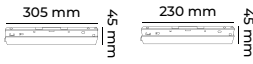

13 AD CODE **MOL6014-1** Siyah
22.00$
1 METRE SIVA ALTI YAYLI MAGNET RAY

13 AD CODE **MOL6014-2** Siyah
44.00$
2 METRE SIVA ALTI YAYLI MAGNET RAY

13 AD CODE **MOL6014-3** Siyah
66.00$
3 METRE SIVA ALTI YAYLI MAGNET RAY

CODE **MOL6023** 100W 100W - 200W MAGNET DRIVER
CODE **MOL6024** 200W

100W 200W
28.00$ 40.00$

CODE **MOL6020** ESNEK BAĞLANTI APARATI