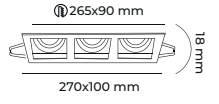

ALÜMİNYUM GÖVDE
GU10 DUY AMPÜLSÜZ

18.00$ Siyah Kasa Modüler IP20 CE 20AD

CODE
MOL1681SB