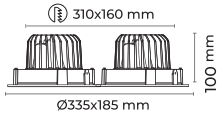

Beyaz ☐ Siyah ☒ **OSRAM PHILIPS SAMSUNG LiFiD**

CODE
MOL2083D

111.00$

DRIVER	mA	WATT	KELVİN	LUMEN	DRIVER	mA	WATT	KELVİN	LUMEN	DATA SHEET
3X40W	900mA	3X33W (+-5)	2700K	3X4520LM	3X30W	700mA	3X26W(+5)	2700K	3X3390LM	
3X40W	900mA	3X33W (+-5)	3000K	3X4720LM	3X30W	700mA	3X26W(+5)	3000K	3X3540LM	
3X40W	900mA	3X33W (+-5)	4000K	3X4920LM	3X30W	700mA	3X26W(+5)	4000K	3X3690LM	
3X40W	900mA	3X33W (+-5)	6500K	3X5320LM	3X30W	700mA	3X26W(+5)	6500K	3X3990LM	

108.00$