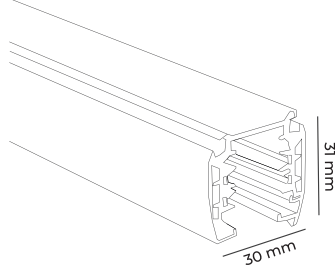

ALÜMİNYUM KASA

%100 BAKIR