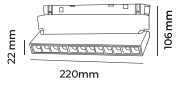

WATT	KELVİN	LUMEN	VOLTAJ	LED	CRI	DATA SHEET
12 W	3000 K	1440 LM	48 V	OSRAM	RA>90	
12 W	4000 K	1480 LM	48 V	OSRAM	RA>90	

36° Siyah 25 IP20 CE 50AD 50000 Teknik Detaylar

CODE
MOL6031

On - Off
30.00$

tuya® DİM
54.00$

Dali Dim
118.00$