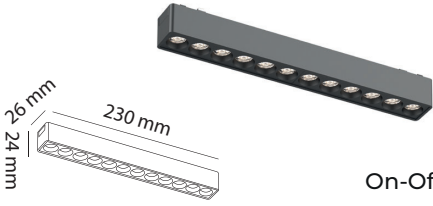

On-Off 19.00$

WATT KELVİN LUMEN VOLTAJ LED CRI DATA SHEET

12 W 3000 K 1440 LM 48 V OSRAM RA>90

12 W 4000 K 1480 LM 48 V OSRAM RA>90

Siyah ●

2

IP 20

CE

50 AD.

50.000

Teknik Detaylar

CODE
MOL6056