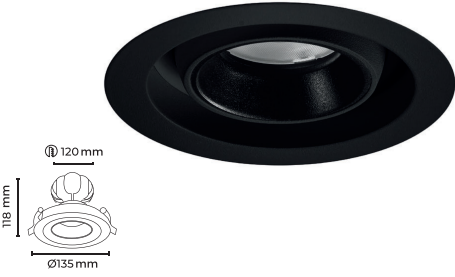

CODE
MOL5023

45.00$

DRIVER	mA	WATT	KELVIN	LUMEN	DRIVER	mA	WATT	KELVIN	LUMEN	DATA SHEET
40W	900mA	33W (+-5)	2700K	4520LM	30W	700mA	26W(+/-5)	2700K	3390LM	
40W	900mA	33W (+-5)	3000K	4720LM	30W	700mA	26W(+/-5)	3000K	3540LM	
40W	900mA	33W (+-5)	4000K	4920LM	30W	700mA	26W(+/-5)	4000K	3690LM	
40W	900mA	33W (+-5)	6500K	5320LM	30W	700mA	26W(+/-5)	6500K	3990LM	
30W	700mA	26W(+/-5)	2700K	3390LM	30W	700mA	26W(+/-5)	3000K	3540LM	

Beyaz ☐ Siyah ☒ OSRAM PHILIPS SAMSUNG LiFi® 3₅ IP 20 CE 50AD 50000 Teknik Detaylar

CODE
MOL5021

39.00$