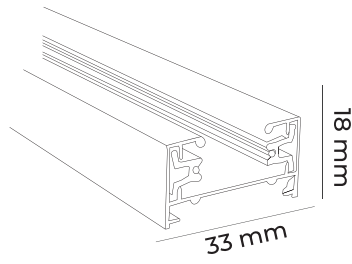

ALÜMİNYUM KASA
%100 BAKIR

6.80$

CODE
MOL451

1 METRE MONOFAZE RAY

● ●
Siyah Beyaz

%100 BAKIR

13.60$

CODE
MOL452

2 METRE MONOFAZE RAY

● ●
Siyah Beyaz

%100 BAKIR

20.40$

CODE
MOL453

3 METRE MONOFAZE RAY

● ●
Siyah Beyaz

CODE
MOL455

● ●
Siyah Beyaz

1.60$

MONOFAZE ARA BAĞLANTI

CODE
MOL456

● ●
Siyah Beyaz

1.80$

MONOFAZE L DÖNÜŞ APARATI

CODE
MOL454

● ●
Siyah Beyaz

1.30$

MONOFAZE RAY SOKETİ

CODE
MOL460

● ●
Siyah Beyaz

9.00$

MONOFAZE T BİRLEŞTİRME

CODE
MOL461

● ●
Siyah Beyaz

13.00$

MONOFAZE ARTI BİRŞELTİRME

CODE
MOL464

● ●
Siyah Beyaz

11.00$

MONOFAZE KÖRÜKLÜ L DÖNÜŞ

CODE
MOL458

● ●
Siyah Beyaz

150 cm
AYARLANABİLİR
ASANSORLU

3.60$

MONOFAZE ASKI APARATI

CODE
MOL459

● ●
Siyah Beyaz

2.84$

MONOFAZE ENERJİ GİRİŞİ

CODE
MOL457

● ●
Siyah Beyaz

0.79$

MONOFAZE SONLAMA KAPAĞI

CODE
MOL486S

●
Siyah

2.00$

MONOFAZE SOKETLİ ROZANS

CODE
MOL486B

●
Beyaz

2.00$

MONOFAZE SOKETLİ ROZANS

CODE
MOL701

● ●
Siyah Beyaz

3.00$

LAMALI ROZANS