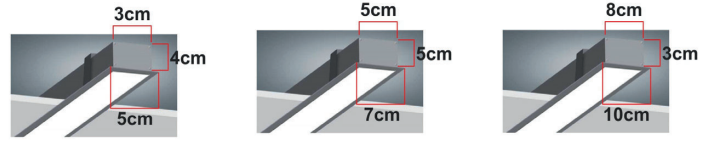

52.00$
Metre Fiyatı

67.00$
Metre Fiyatı

145.00$
Metre Fiyatı

SIVA ALTI LİNEER 6500 K 4000 K 3000 K 2700 K 2= IP 20 CE

CODE
MOL221
DAVUL LİNEER

Driver
OSRAM TRIDONIC PHILIPS Led
OSRAM SAMSUNG

SARKIT + 4$