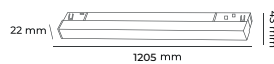

WATT	KELVİN	LUMEN	VOLTAJ	LED	CRI	DATA SHEET

40 W	3000 K	4800 LM	48 V	OSRAM	RA>90	

40 W	4000 K	4840 LM	48 V	OSRAM	RA>90

Siyah

30AD

50.000

Teknik Detaylar