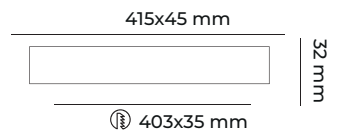

6500 K 4000 K 3000 K 2700 K

54.00$ 10 x 2 WATT

CODE
MOL4085