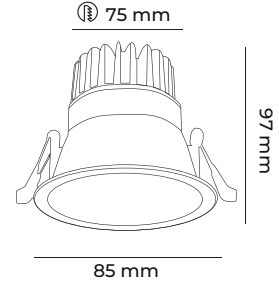

8 w  
10 w  
12 w

On-Off Dali Dimli Triyak Dimli  
**24.00\$ 60.00\$ 53.00\$**

CODE  
**MOL4138M**

8 w  
10 w  
12 w

On-Off Dali Dimli Triyak Dimli  
**24.00\$ 60.00\$ 53.00\$**

CODE  
**MOL4080**

8 w  
10 w  
12 w