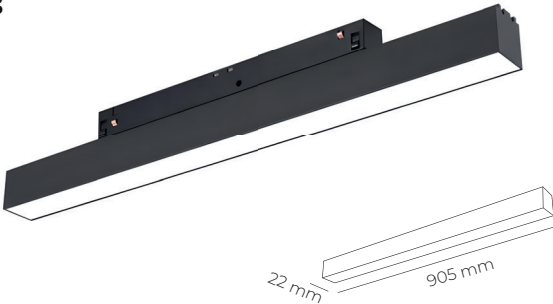

On - Off
11.00$

WATT	KELVİN	LUMEN	VOLTAJ
6 W	3000 K	720 LM	48 V
6 W	4000 K	760 LM	48 V

Siyah - Platin 60AD 50000

CODE
MOL6027S

On - Off
17.00$

WATT	KELVİN	LUMEN	VOLTAJ
30 W	3000 K	3600 LM	48 V
30 W	4000 K	3640 LM	48 V

Siyah 30AD 50000

CODE
MOL6028G