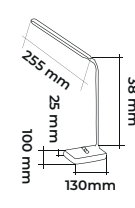

- Standart Şarj Girişi
- Akordiyon 360 Derece Dönebilen Gövde
- Dokunmatik Işık Gücünü Azaltıp / Yükseltme
- Dokunmatik Işık Rengi Değiştirme 2700K 3000K 4000K 6500K

16.00$