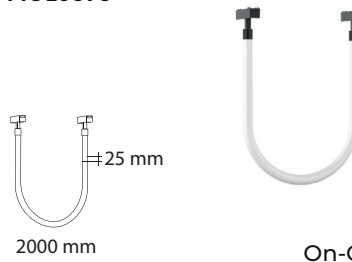

Beyaz ○

25

IP 20

CE

10 AD

50.000

Teknik Detaylar

CODE  
MOL6078