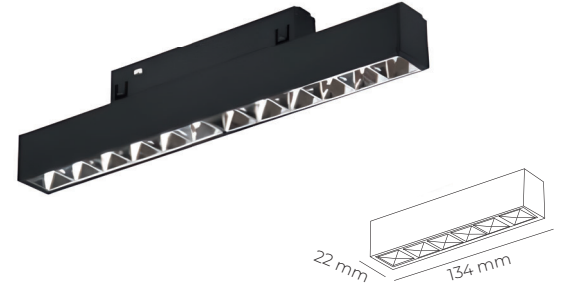

On - Off
12.00$

WATT	KELVİN	LUMEN	VOLTAJ
20 W	3000 K	2400 LM	48 V
20 W	4000 K	2440 LM	48 V

Siyah 30AD 50000

CODE
MOL6028P