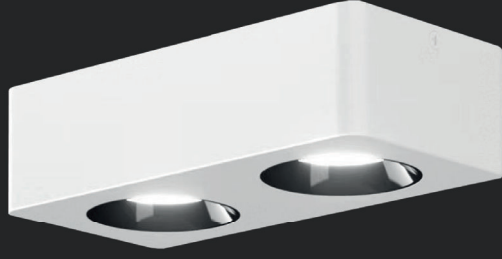

DALİ TRİFAZE ASKI APARATI

VERONA SERİSİ  
SIVA ÜSTÜ LED SPOTLAR

CODE  
**MOL2421**

26.00\$

REFLEKTÖR SEÇENEKLERİ

BEYAZ

PLATİN

GOLD