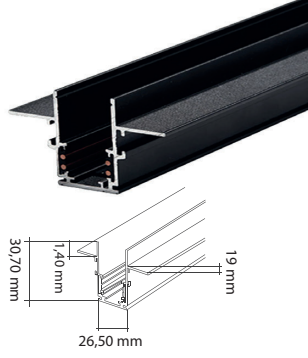

CODE
MOL6080 100W MAGNET DRIVER
35.00$ (48V) Siyah IP20 CE 40AD

CODE
MOL6081 200W MAGNET DRIVER
57.00$ (48V) Siyah IP20 CE 40AD

CODE
MOL6049 KABLO KAPATICI
4.00$ (48V) Siyah IP20 CE 30AD

CODE
MOL6045 SIVA ÜSTÜ SLİM RAY L DÖNÜŞ APARATI
7.00$ (48V) Siyah IP20 CE 30AD

CODE
MOL6048 SIVA ÜSTÜ SLİM RAY L DÖNÜŞ DUVAR APARATI
9.00$ Siyah IP20 CE 30AD

CODE
MOL6044 SIVA ÜSTÜ SLİM RAY EK APARAT
7.00$ (48V) Siyah IP20 CE 30AD

CODE
MOL6047 SIVA ÜSTÜ SLİM RAY ARTI APARATI
14.00$ (48V) Siyah IP20 CE 30AD

CODE
MOL6046 SIVA ÜSTÜ RAY T APARATI
13.00$ (48V) Siyah IP20 CE 30AD

CODE
MOL6097 TRİMLER RAY ENERJİ BAŞLANCIĞI APARATI
10.00$ (48V) Siyah IP20 CE 30AD

CODE
MOL6095 TRİMLER RAY L KÖŞE DÖNÜŞ APARATI TAVAN
15.00$ (48V) Siyah IP20 CE 30AD

CODE
MOL6094 TRİMLER RAY L KÖŞE DÖNÜŞ APARATI DUVAR
15.00$ (48V) Siyah IP20 CE 30AD

CODE
MOL6096 TRİMLER RAY ESNEK BAĞLANTI APARATI
15.00$ (48V) Siyah IP20 CE 30AD