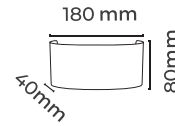

28.00\$

WATT 8 W ALÜMİNYUM GÖVDE IŞIK RENGİ  Amber  3000K  4000K  6500KCODE  
MOL8007

ALÜMİNYUM GÖVDE

KASA

Siyah   
Beyaz 

34.00\$

WATT 10 W ALÜMİNYUM GÖVDE IŞIK RENGİ  W.WhiteCODE  
MOL8016

ALÜMİNYUM GÖVDE