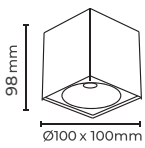

duy GU 10
AMPÜLSÜZ

10.00$

MOL364

Beyaz - UV Krom