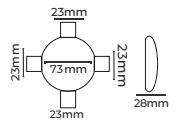

KASA

Antrasit ☐

18.00$

WATT 4 w ALÜMİNYUM GÖVDE

IŞIK RENGİ ☐ W.White