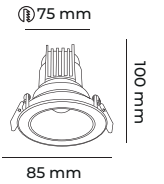

On-Off **24.00\$** Dali Dimli **60.00\$** Triyak Dimli **53.00\$**

CODE  
**MOL4140M**

8 w  
10 w  
12 w

On-Off **24.00\$** Dali Dimli **60.00\$** Triyak Dimli **53.00\$**

CODE  
**MOL4143M**

8 w  
10 w  
12 w