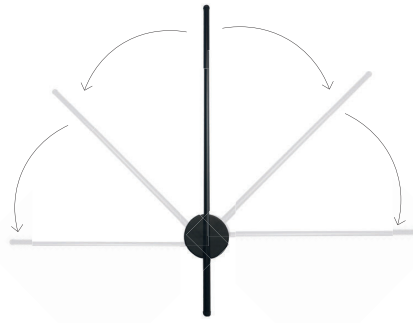

KASA

Siyah ●
Beyaz ○

34.00$

WATT 12 w ALÜMİNYUM GÖVDE

IŞIK RENGİ ● W.White

CODE
MOL8317

360°

KASA

Siyah ●
Beyaz ○

34.00$

WATT 15 w ALÜMİNYUM GÖVDE

IŞIK RENGİ ● W.White

CODE
MOL8315

360°