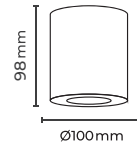

duy GU 10
AMPÜLSÜZ

8.00$

MOL373

Siyah - UV Krom