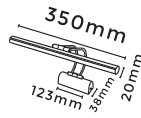

ALÜMİNYUM GÖVDE

KASA

Gold

33.00\$

WATT 12 w ALÜMİNYUM GÖVDE

IŞIK RENGİ W.White

CODE  
MOL8050

ALÜMİNYUM GÖVDE