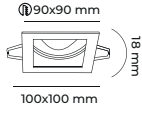

CODE
MOL1681

ALÜMİNYUM GÖVDE
GU10 DUY AMPÜLSÜZ

5.00$ Siyah Kasa Modüler IP20 CE 100AD

CODE
MOL1682