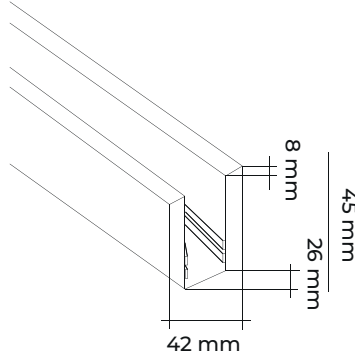

13 AD CODE **MOL6014-1** Siyah
22.00$
1 METRE SIVA ALTI YAYLI MAGNET RAY

13 AD CODE **MOL6014-2** Siyah
44.00$
2 METRE SIVA ALTI YAYLI MAGNET RAY

13 AD CODE **MOL6014-3** Siyah
66.00$
3 METRE SIVA ALTI YAYLI MAGNET RAY

CODE **MOL6023** 100W 100W - 200W MAGNET DRIVER
CODE **MOL6024** 200W

100W 200W
28.00$ 40.00$

CODE **MOL6020** ESNEK BAĞLANTI APARATI

6.00$

CODE **MOL6018** ENERJİ BAŞLANGIÇ APARATI

6.00$

CODE **MOL6019** ARA BAĞLANTI APARATI

6.00$

CODE **MOL6008** SIVA ALTI YAYLI L DÖNÜŞ APARATI TAVAN

9.00$

CODE **MOL6040** L DÖNÜŞ & RAY BİRLEŞTİRME APARATI

4.00$

CODE **MOL6010** SIVA ALTI MAGNET YAY

6.00$