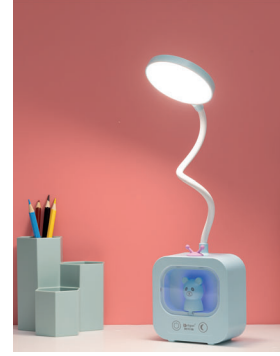

24.00\$

CODE  
MOL1912

- Standart Şarj Girişi
- Akordiyon 360 Derece Dönebilen Gövde
- Cece Modu
- Dokunmatik Işık Gücünü Azaltıp / Yükseltme
- Dokunmatik Işık Rengi Değiştirme 2700K 3000K 4000K 6500K

24.00\$