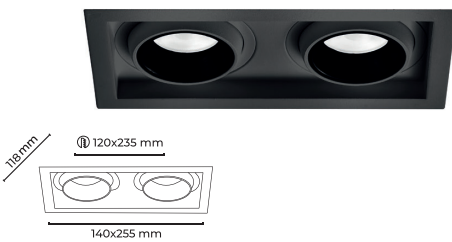

DRIVER	mA	WATT	KELVIN	LUMEN	DRIVER	mA	WATT	KELVIN	LUMEN	DATA SHEET
40W	900mA	33W (+-5)	2700K	4520LM	30W	700mA	26W(+/-5)	2700K	3390LM	
40W	900mA	33W (+-5)	3000K	4720LM	30W	700mA	26W(+/-5)	3000K	3540LM	
40W	900mA	33W (+-5)	4000K	4920LM	30W	700mA	26W(+/-5)	4000K	3690LM	
40W	900mA	33W (+-5)	6500K	5320LM	30W	700mA	26W(+/-5)	6500K	3990LM	

Beyaz ☐ Siyah ☒ OSRAM PHILIPS SAMSUNG LiFi® 3₅ IP 20 CE 50AD 50000 Teknik Detaylar

CODE
MOL5027

103.00$