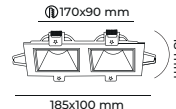

CODE
MOL4155