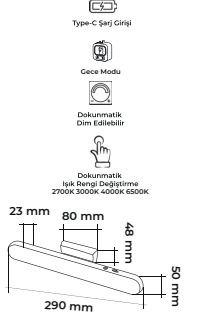

CODE
MOL1921