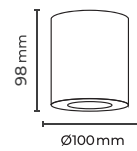

duy GU 10
AMPÜLSÜZ

8.00$

MOL367

Beyaz - Rose Gold