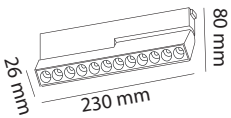

On-Off 36.00$

WATT	KELVİN	LUMEN	VOLTAJ	LED	CRI	DATA SHEET
6 W	3000 K	720 LM	48 V	OSRAM	RA>90	
6 W	4000 K	760 LM	48 V	OSRAM	RA>90	

Siyah ●

25

IP20

CE

40AD

50.000

Teknik Detaylar

CODE
MOL6062