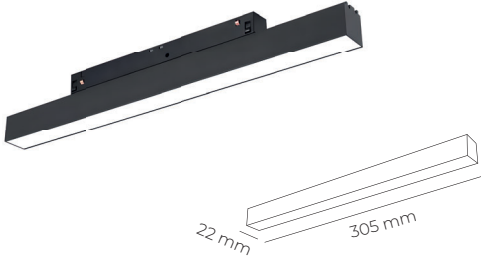

*ESTETİK TASARIM*

*48V*

*3 AYRI RAY MODELİNE  
UYGUN TASARIM*

*MANYETİK SİSTEM*

CODE  
**MOL6025S**

On - Off  
**8.00\$**

| WATT | KELVİN | LUMEN   | VOLTAJ |
|------|--------|---------|--------|
| 10 W | 3000 K | 1200 LM | 48 V   |
| 10 W | 4000 K | 1240 LM | 48 V   |