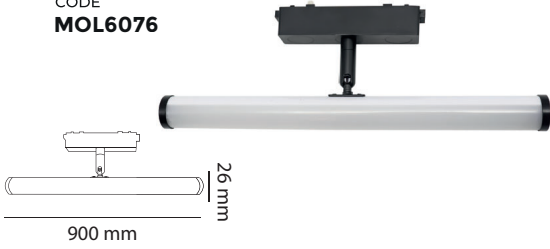

Siyah ●

25

IP 20

CE

20 AD

50.000

Teknik Detaylar

CODE  
MOL6076