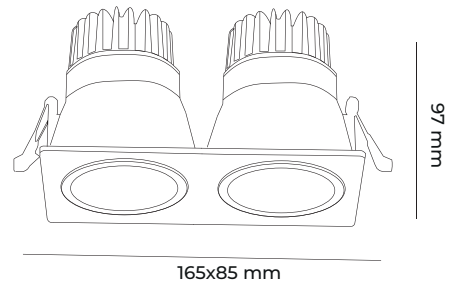

CODE
MOL4080

8 w
10 w
12 w

On-Off
18.00$

6500 K 4000 K 3000 K 2700 K

CODE
MOL4081

75x75 mm

8 w
10 w
12 w

On-Off
18.00$

6500 K 4000 K 3000 K 2700 K

CODE
MOL4082

155x75 mm

16 w
20 w
24 w

On-Off
36.00$

6500 K 4000 K 3000 K 2700 K