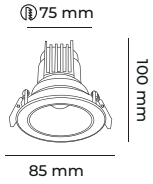

CODE
MOL4140M