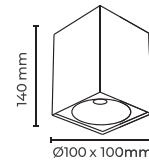

MOL 361-3

KASA RENGİ
Dış Beyaz ○
İç Siyah ●

duy GU 10
AMPÜLSÜZ

12.50$