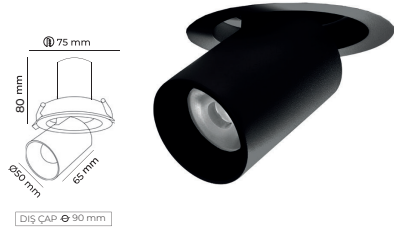

Beyaz ☐ Siyah ☒ SAMSUNG EAGLE RISE 3⁺ IP20 CE 50AD 50.000 Teknik Detaylar

CODE
MOL5015

63.00$

DRIVER	mA	WATT	KELVİN	LUMEN
40W	900mA	33W (+-5)	2700K	4520LM
40W	900mA	33W (+-5)	3000K	4720LM
40W	900mA	33W (+-5)	4000K	4920LM
40W	900mA	33W (+-5)	6500K	5320LM

DRIVER	mA	WATT	KELVİN	LUMEN	DATA SHEET
30W	700mA	26W(+/-5)	2700K	3390LM	
30W	700mA	26W(+/-5)	3000K	3540LM	
30W	700mA	26W(+/-5)	4000K	3690LM	
30W	700mA	26W(+/-5)	6500K	3990LM	

62.00$