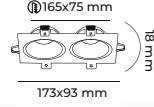

CODE
MOL4152