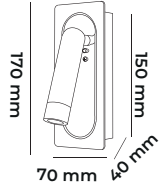

CODE
MOL8036