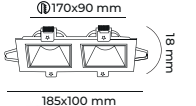

CODE
MOL4155BB