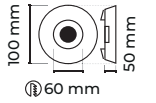

11.00\$

GU10 DUY AMPÜLSÜZ

CODE  
MOL563

14.00\$

GU10 DUY AMPÜLSÜZ

CODE  
MOL565

14.00\$

GU10 DUY AMPÜLSÜZ