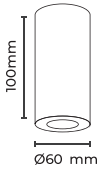

MOL 360-4

11.00$

KASA RENGİ

1. Dış Beyaz ●
   İç Rose ●

duy GU 10
AMPÜLSÜZ