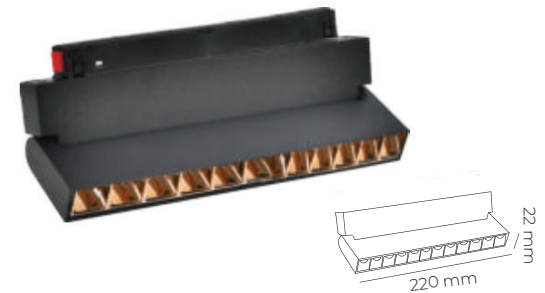

On - Off
22.00$

WATT	KELVİN	LUMEN	VOLTAJ
6 W	3000 K	720 LM	48 V
6 W	4000 K	760 LM	48 V

Siyah - Gold

CODE
MOL6033G