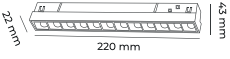

WATT	KELVİN	LUMEN	VOLTAJ	LED	CRI	DATA SHEET

6 W	3000 K	720 LM	48 V	OSRAM	RA>90	

6 W	4000 K	760 LM	48 V	OSRAM	RA>90

Siyah

Teknik Detaylar

CODE **MOL6029** On - Off **22.00$** **DİM** **46.00$** Dali Dim **110.00$**