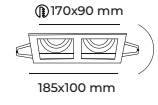

ALÜMİNYUM GÖVDE
GU10 DUY AMPÜLSÜZ

10.00$ Beyaz-Siyah Modüler IP20 CE 50AD

CODE
MOL1683SB