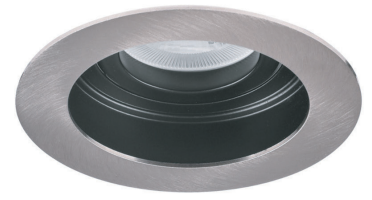

ALÜMİNYUM GÖVDE

GU10 DUY AMPÜLSÜZ

6.00$