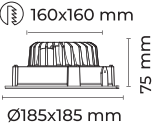

DRIVER	mA	WATT	KELVİN	LUMEN	DRIVER	mA	WATT	KELVİN	LUMEN	DATA SHEET
20W	500mA	18W (+5)	2700K	2260LM	12W	250mA	9W(+5)	2700K	1320LM	
20W	500mA	18W (+5)	3000K	2460LM	12W	250mA	9W(+5)	3000K	1390LM	
20W	500mA	18W (+5)	4000K	2660LM	12W	250mA	9W(+5)	4000K	1460LM	
20W	500mA	18W (+5)	6500K	2860LM	12W	250mA	9W(+5)	6500K	1530LM	

Beyaz ☐ Siyah ☒ OSRAM PHILIPS SAMSUNG LiFiD 50 AD 50000 Teknik Detaylar

CODE
MOL2082Y

58.00$