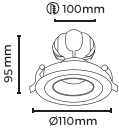

CODE
MOL5020