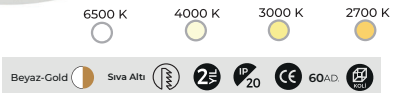

8 w  
10 w  
12 w

On-Off Dali Dimli Triyak Dimli  
**24.00\$ 60.00\$ 53.00\$**

CODE  
**MOL4138M**

8 w  
10 w  
12 w

On-Off Dali Dimli Triyak Dimli  
**24.00\$ 60.00\$ 53.00\$**

CODE  
**MOL4080**

8 w  
10 w  
12 w