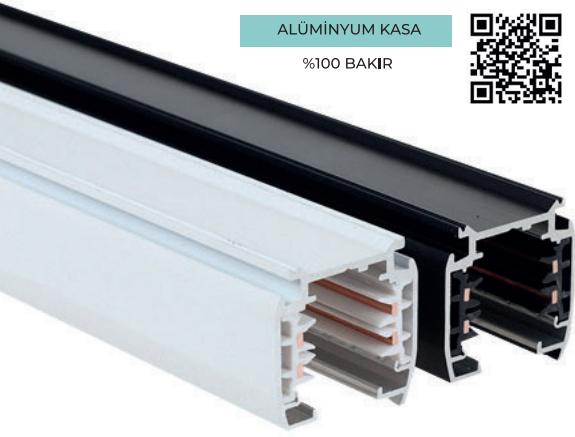

ALÜMİNYUM KASA

%100 BAKIR

CODE
MOL471

1 METRE TRİFAZE RAY

Siyah Beyaz

17.00$

%100 ÖZEL KARE BAKIR

CODE
MOL472

2 METRE TRİFAZE RAY

Siyah Beyaz

34.00$

%100 ÖZEL KARE BAKIR

CODE
MOL473

3 METRE TRİFAZE RAY

Siyah Beyaz

51.00$

%100 ÖZEL KARE BAKIR

CODE
MOL475

Siyah Beyaz

6.00$

IP20 CE 20AD

TRİFAZE ENERJİ GİRİŞİ

CODE
MOL484

Siyah Beyaz

0.80$

IP20 CE 20AD

TRİFAZE SONLAMA KAPAĞI

CODE
MOL476

Siyah Beyaz

5.00$

IP20 CE 20AD

TRİFAZE ARA BAĞLANTI

CODE
MOL477

Siyah Beyaz

13.00$

IP20 CE 20AD

TRİFAZE L KÖŞE DÖNÜŞ

CODE
MOL483

Siyah Beyaz

18.00$

IP20 CE 20AD

TRİFAZE T BİRLEŞTİRME

CODE
MOL481

Siyah Beyaz

23.00$

IP20 CE 20AD

TRİFAZE ARTI BİRLEŞTİRME

CODE
MOL480

Siyah Beyaz

18.00$

IP20 CE 20AD

TRİFAZE KÖRÜKLÜ L DÖNÜŞ

CODE
MOL478

Siyah Beyaz

5.00$

IP20 CE 20AD

TRİFAZE RAY SOKETİ

CODE
MOL479

Siyah Beyaz

150 cm
AYARLANABİLİR
ASANSÖRLÜ

5.00$

IP20 CE 20AD

TRİFAZE ASKI APARATI