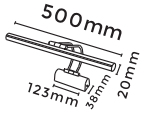

KASA

Siyah

33.00$

WATT 12 w ALÜMİNYUM GÖVDE

IŞIK RENGİ W.White

CODE
MOL8052

ALÜMİNYUM GÖVDE