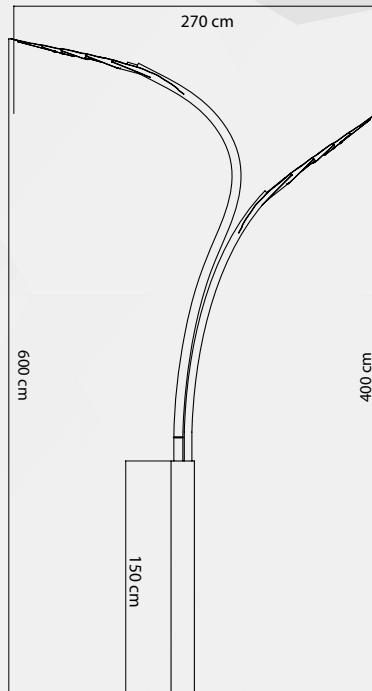

46

4S - 085

En : 270 cm

Boy : 600 cm

60 W LED

45 W Yaya Yolu

4S - 086

En : 130 cm

Boy : 400 cm

45 W LED

DEKORATİF AYDINLATMA SERİSİ

4S - 087
En : 60 cm
Boy : 300 cm

- Çelik boru
- Alüminyum gövde
- Duy tipi E27
- Akirlik cam

- Steel pipe
- Aluminium body
- Shape/Style E27
- Acrylic glass