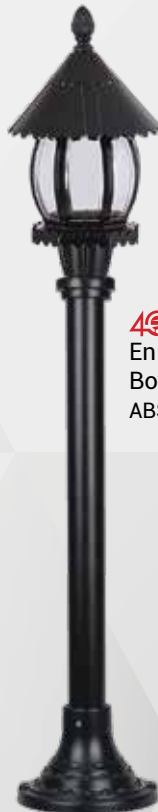

4S - 766
En : 20 cm
Boy : 100 cm
ABS Çim Direkli