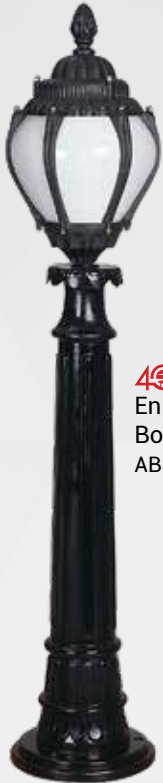

4S - 693
En : 20 cm
Boy : 95 cm
ABS Çim Direkli