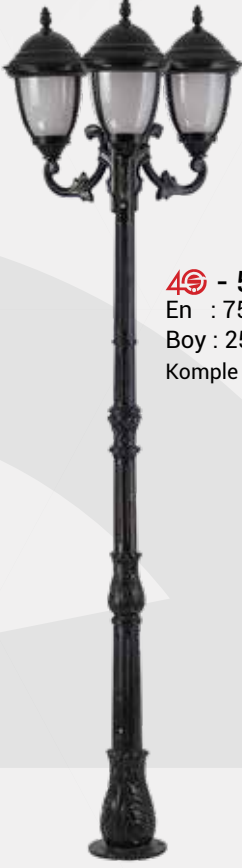

ALÜMİNYUM POLİKARBON CAMLI AYDINLATMA SERİSİ

4S - 523
En : 75 cm
Boy : 250 cm
Komple Döküm