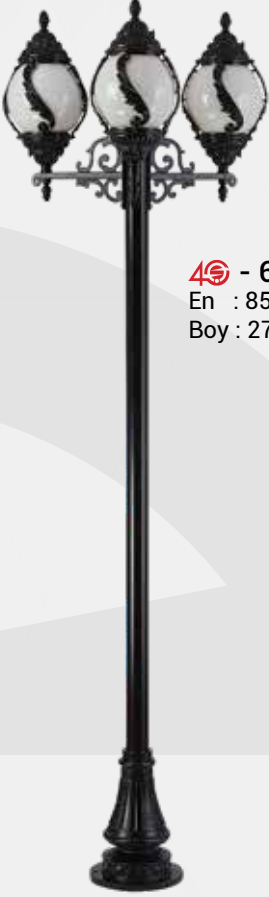

25'LİK ABS SARMAŞIK AYDINLATMA SERİSİ

4S - 676
En : 85 cm
Boy : 270 cm