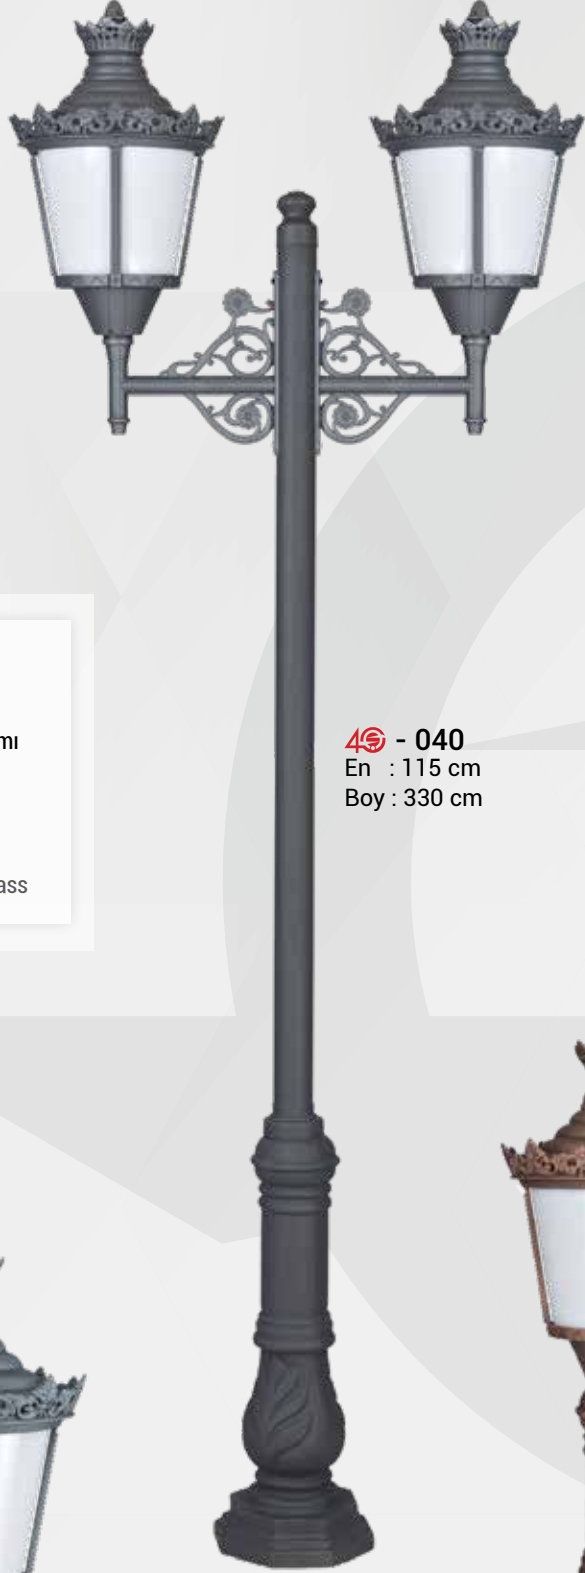

4S - 040
En : 115 cm
Boy : 330 cm

- Çelik boru
- Alüminyum gövde
- Duy tipi E27
- Polikarbon Arm. camı
- Steel body
- Aluminium body
- Shape/Style E27
- Polycarbon Arm. glass