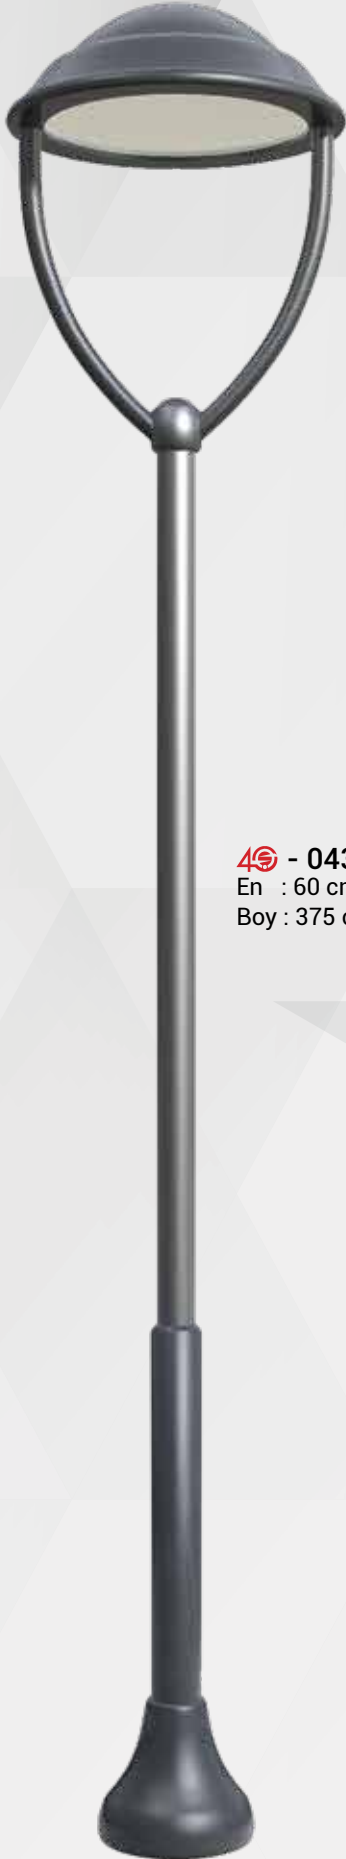

MODERN LED
AYDINLATMA SERİSİ

4S - 043
En : 60 cm
Boy : 375 cm

- Çelik boru
- Alüminyum gövde
- Pleksi cam
- 45 W SMD LED IP 67 Elektronik sürücü

- Steel body
- Aluminium body
- Plexi glass
- 45 W SMD LED IP 67 Electronic driver