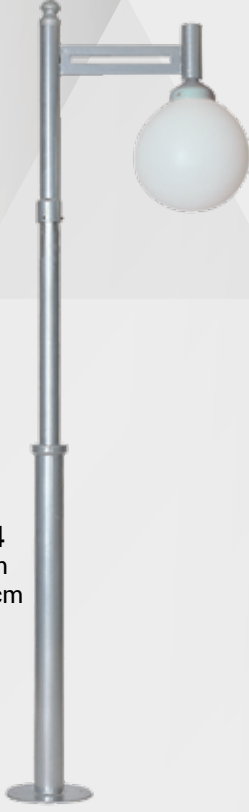

DEKORATİF AYDINLATMA SERİSİ

4S - 104
En : 55 cm
Boy : 300 cm