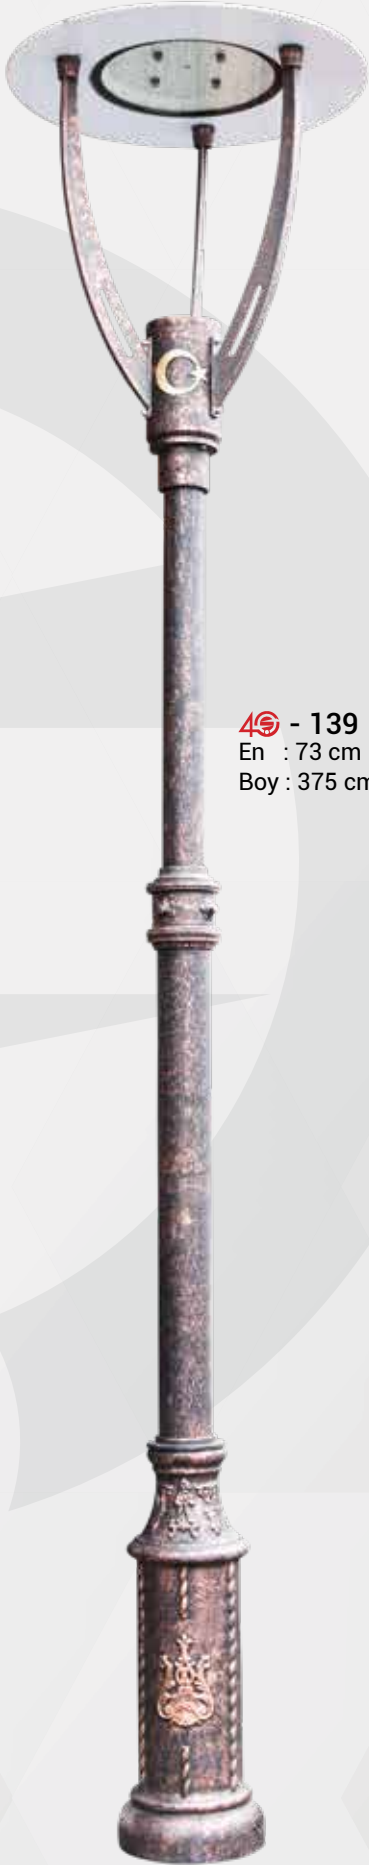

LEDLİ ENDİREK AYDINLATMA SERİSİ

4S - 139
En : 73 cm
Boy : 375 cm

- Çelik boru
- Alüminyum gövde
- Temperli cam
- 1x45 W SMD LED IP 67 Elektronik sürücü

- Steel body
- Aluminium body
- Tempered glass
- 1x45 W SMD LED IP 67 Electronic driver