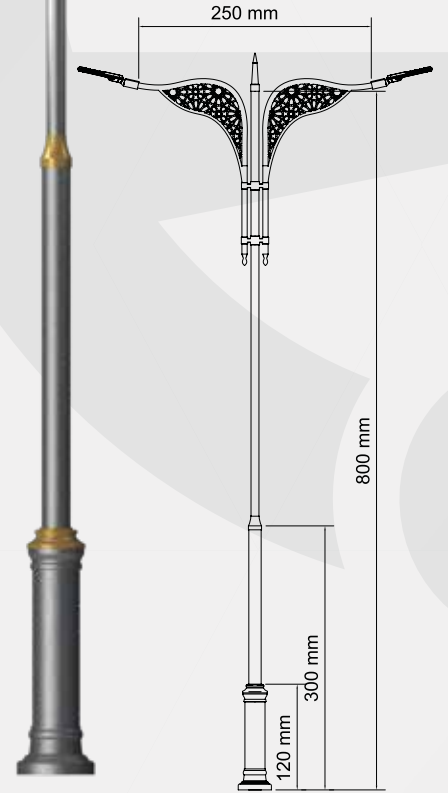

DEKORATİF YÜKSEK YOL AYDINLATMA DİREKLERİ

- Korozyona dayanıklı galvanizli çelik boru
- Alüminyum led soğutma gövdesi
- Isıya dayanıklı temperli cam
- Uzun ömürlü silikon contalar kullanılmaktadır
- Elektrostatik toz boya tekniği ile boyanmıştır
- Tüm dış vida ve aksamları civatalar paslanmaz çeliktir

- Corrosion-resistant galvanized steel pipe
- Led aluminum heat sink
- Tempered glass
- Waterproof and durable silicone gaskets
- Electrostatic polyester powder coating
- All external screws and bolts are made of stainless steel components

16

4S - 014
Boy : 800 cm
100 W LED

4S - 013
Boy : 800 cm
100 W LED
60 W LED Yaya yolu