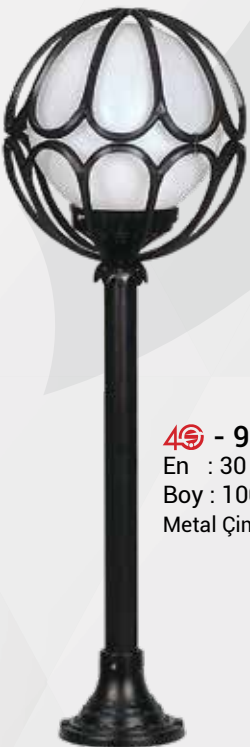

4S - 981
En : 30 cm
Boy : 100 cm
Metal Çim Direkli

4S - 982
En : 30 cm
Boy : 50 cm

4S - 983
En : 40 cm
Boy : 62 cm

- ABS
- Polietilen cam
- Duy Tipi E-27

- ABS
- Polyetilen glass
- Shape/Style E-27

227

4S - 984
En : 30 cm
Boy : 100 cm
Metal Çim Direkli