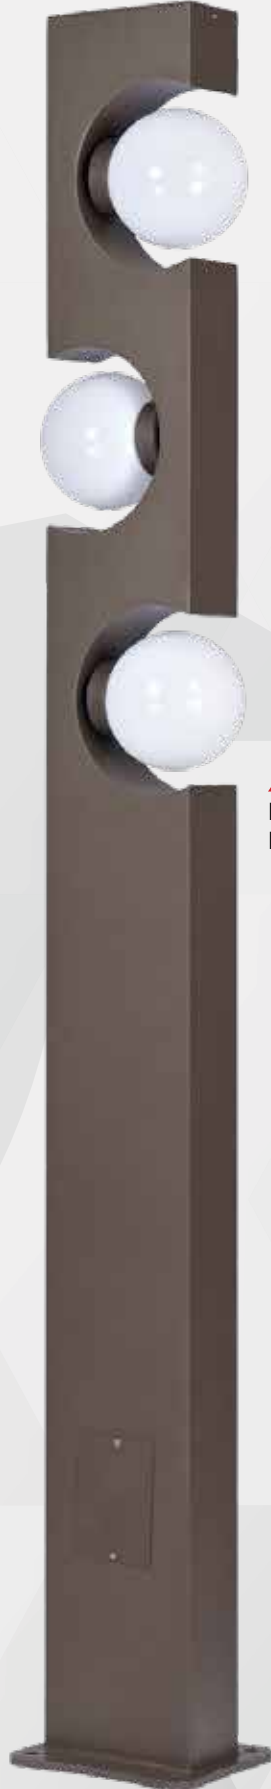

- Alüminyum profil
- Akriklik cam
- Duy Tipi E-27

- Aluminium profile
- Acrylic glass
- Shape/Style E-27

4S - 224
En : 5x15 cm
Boy : 35 cm

4S - 227
En : 10x20 cm
Boy : 35 cm

4S - 225
En : 10x20 cm
Boy : 200 cm