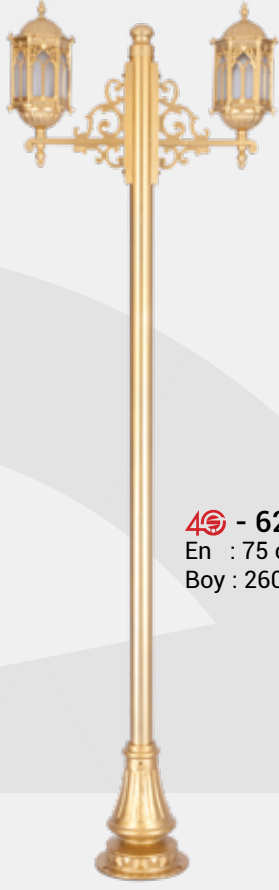

4S - 623
En : 27 cm
Boy : 60 cm

4S - 624
En : 27 cm
Boy : 53 cm

ALÜMİNYUM ORTA BOY OSMANLI ALTIN YALDIZ SERİSİ BOYALI AYDINLATMA

4S - 625
En : 75 cm
Boy : 260 cm

- Çelik boru / Döküm dip
- Polikarbon cam
- Duy Tipi E-27
- Steel pipe / Cast Bottom
- Polycarbon glass
- Shape/Style E-27