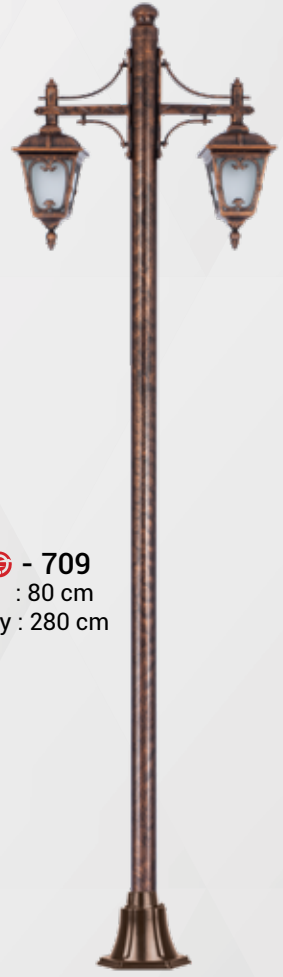

4S - 709
En : 80 cm
Boy : 280 cm