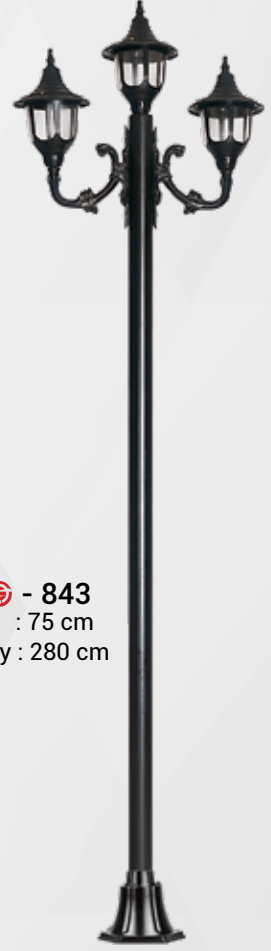

4S - 843
En : 75 cm
Boy : 280 cm

205