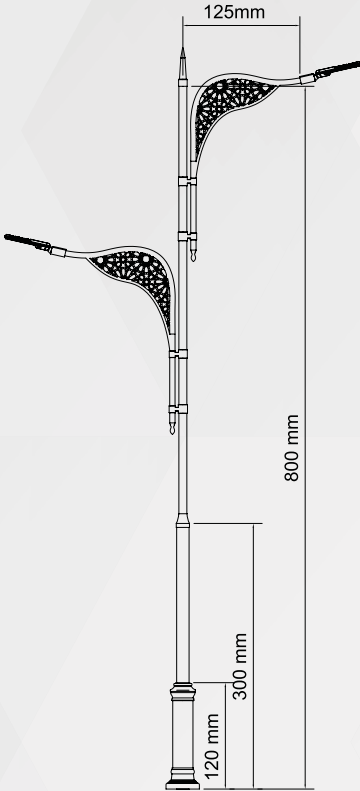

DEKORATİF YÜKSEK YOL AYDINLATMA DİREKLERİ

- Korozyona dayanıklı galvanizli çelik boru
- Alüminyum led soğutma gövdesi
- Isıya dayanıklı temperli cam
- Uzun ömürlü silikon contalar kullanılmaktadır
- Elektrostatik toz boya tekniği ile boyanmıştır
- Tüm dış vida ve aksamları civatalar paslanmaz çeliktir

- Corrosion-resistant galvanized steel pipe
- Led aluminum heat sink
- Tempered glass
- Waterproof and durable silicone gaskets
- Electrostatic polyester powder coating
- All external screws and bolts are made of stainless steel components

16

4S - 014
Boy : 800 cm
100 W LED

4S - 013
Boy : 800 cm
100 W LED
60 W LED Yaya yolu