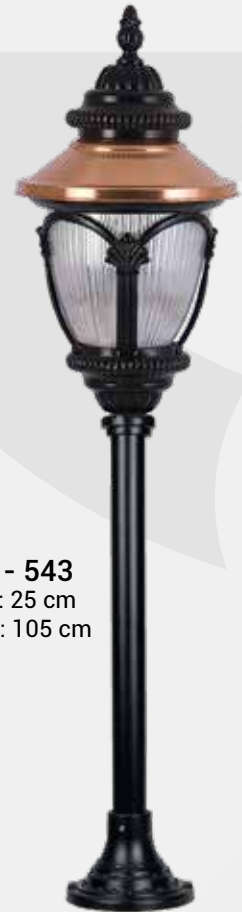

4S - 539
En : 25 cm
Boy : 65 cm

4S - 540
En : 38 cm
Boy : 60 cm

- Alüminyum
- Polikarbon cam
- Duy Tipi E-27

- Aluminium
- Polycarbon glass
- Shape/Style E-27

4S - 541
En : 25 cm
Boy : 105 cm

4S - 542
En : 25 cm
Boy : 60 cm