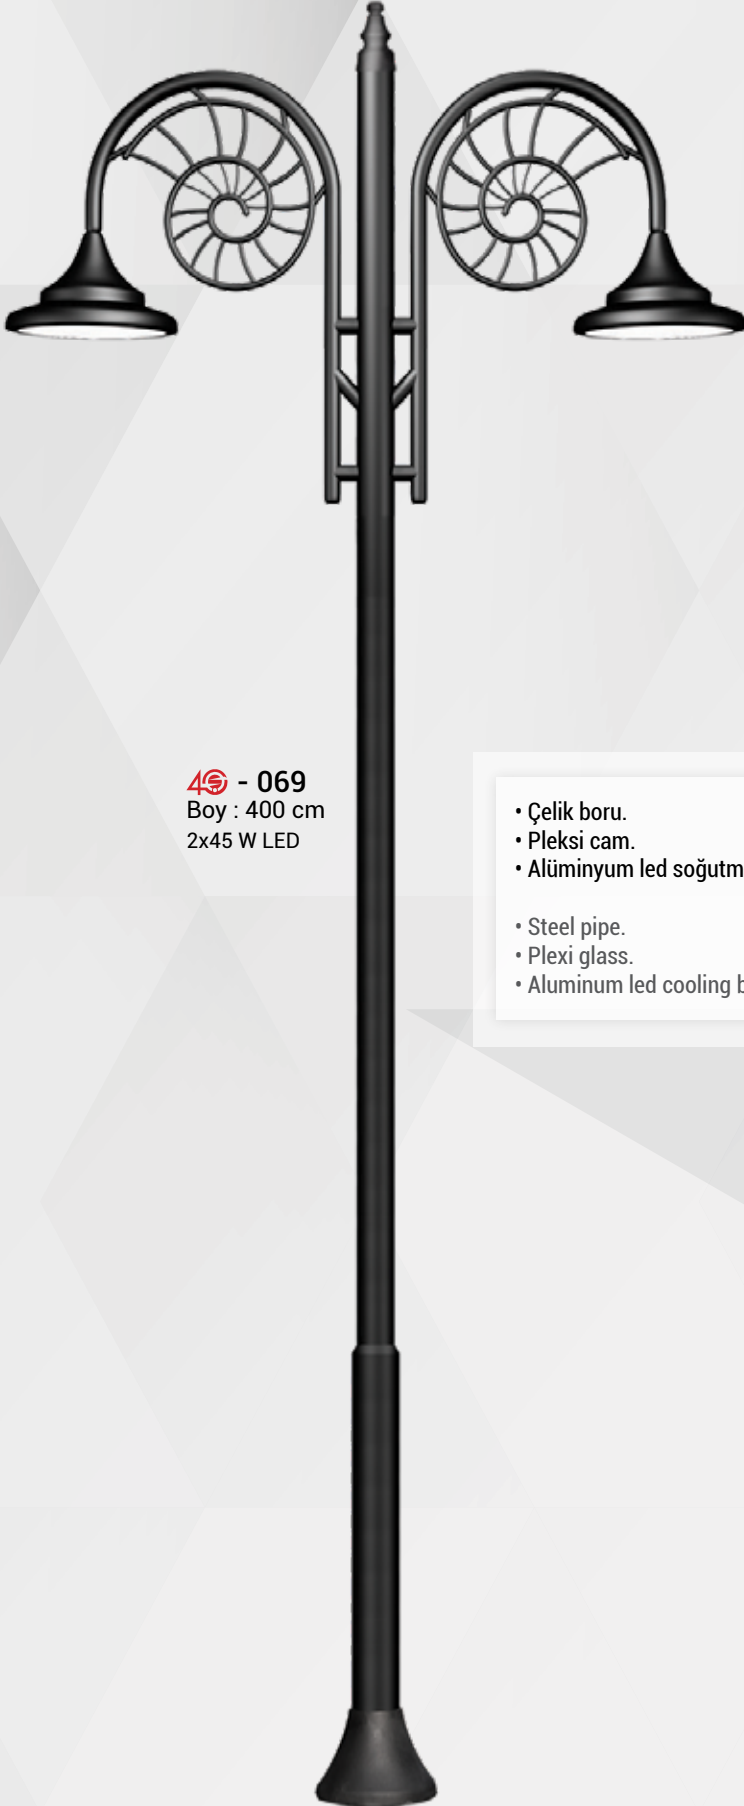

LEDLİ AYDINLATMA SERİSİ

45 - 069
Boy : 400 cm
2x45 W LED

- Çelik boru.
- Pleksi cam.
- Alüminyum led soğutma gövdesi.
- Steel pipe.
- Plexi glass.
- Aluminum led cooling body.