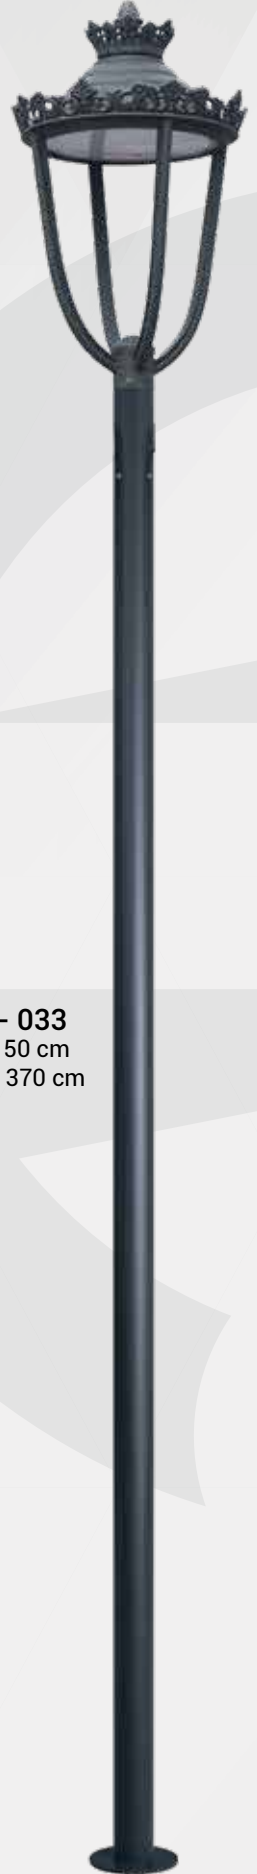

4S - 028
En : 45 cm
Boy : 100 cm

4S - 029
En : 60 cm
Boy : 110 cm

TAÇ MODEL LEDLİ AYDINLATMA SERİSİ

4S - 030
En : 50 cm
Boy : 370 cm

4S - 031
En : 60 cm
Boy : 90 cm

4S - 032
En : 50 cm
Boy : 150 cm

4S - 033
En : 50 cm
Boy : 370 cm