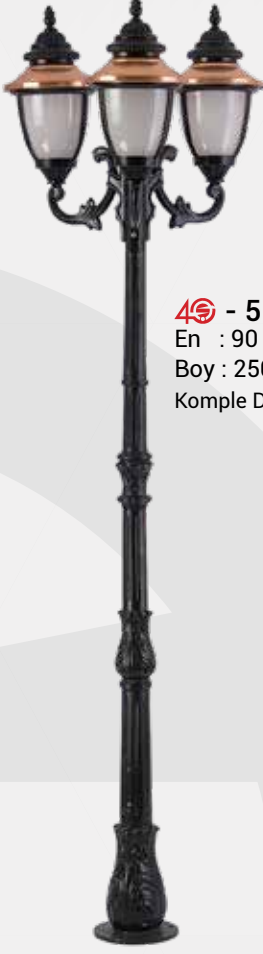

ALÜMİNYUM POLİKARBON CAMLI SIVAMALI AYDINLATMA SERİSİ

4S - 512
En : 90 cm
Boy : 250 cm
Komple Döküm

- Çelik boru / Döküm dip
- Polikarbon cam
- Duy Tipi E-27
- Steel pipe / Cast Bottom
- Polycarbon glass
- Shape/Style E-27