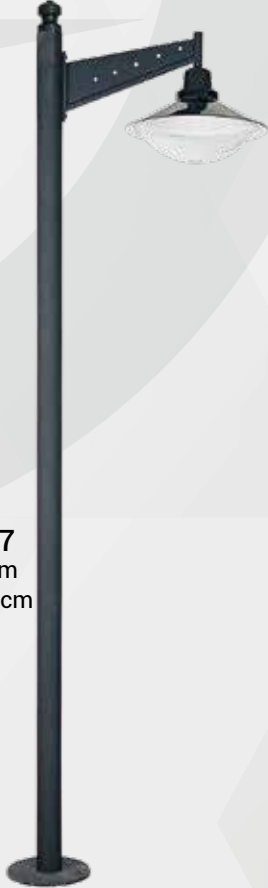

4S - 117
En : 60 cm
Boy : 300 cm