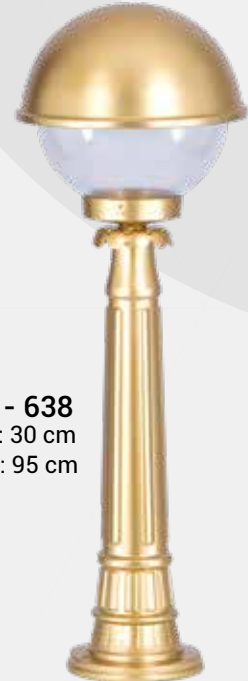

ALTIN YALDIZ BOYALI TAS MODEL
AYDINLATMA SERİSİ

4S - 633
En : 90 cm
Boy : 275 cm

4S - 634
En : 40 cm
Boy : 45 cm

4S - 635
En : 30 cm
Boy : 50 cm

4S - 636
En : 40 cm
Boy : 45 cm

4S - 637
En : 30 cm
Boy : 50 cm