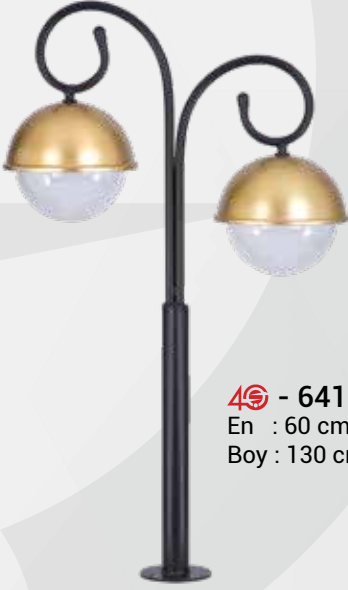

4S - 641
En : 60 cm
Boy : 130 cm

- Alüminyum Çelik boru
- Polikarbon cam
- Duy Tipi E-27
- Aluminium Steel pipe
- Polycarbon glass
- Shape/Style E-27