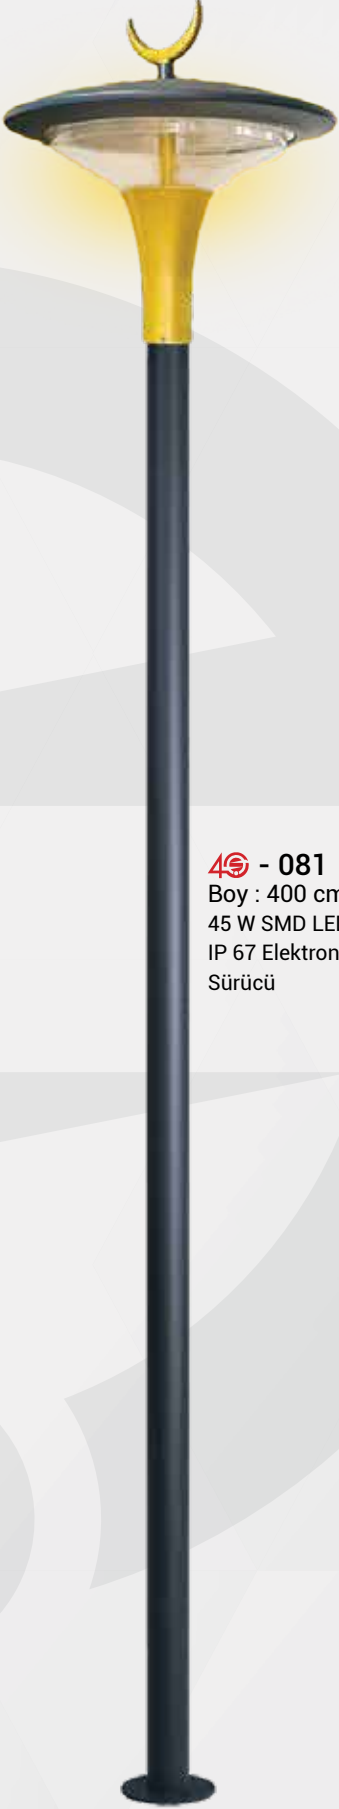

4S - 081
Boy : 400 cm
45 W SMD LED
IP 67 Elektronik
Sürücü

4S - 082
Boy : 400 cm
45 W SMD LED
IP 67 Elektronik
Sürücü

- Çelik boru
- Alüminyum gövde
- Polikarbon cam
- Steel body
- Aluminium body
- Polycarbonate glass