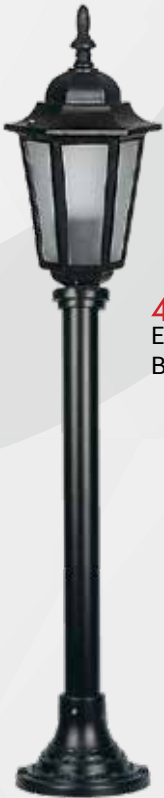

4S - 583
En : 20 cm
Boy : 90 cm