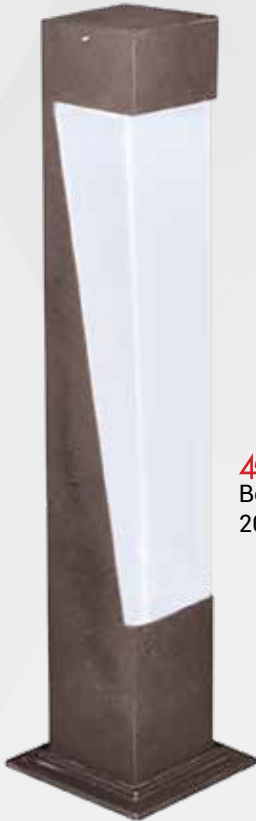

4S - 207
Boy : 100 cm
30 W LED

4S - 208
Boy : 250 cm
60 W LED

4S - 210
Boy : 50 cm
12 W LED

LEDLİ ALÜMİNYUM AYDINLATMA SERİSİ

4S - 211
Boy : 26 cm
12 W LED

4S - 212
Boy : 200 cm
45 W LED

- 120x120 mm Alüminyum profil
- Pleksi cam
- 120x120 mm Aluminium profile
- Plexi glass