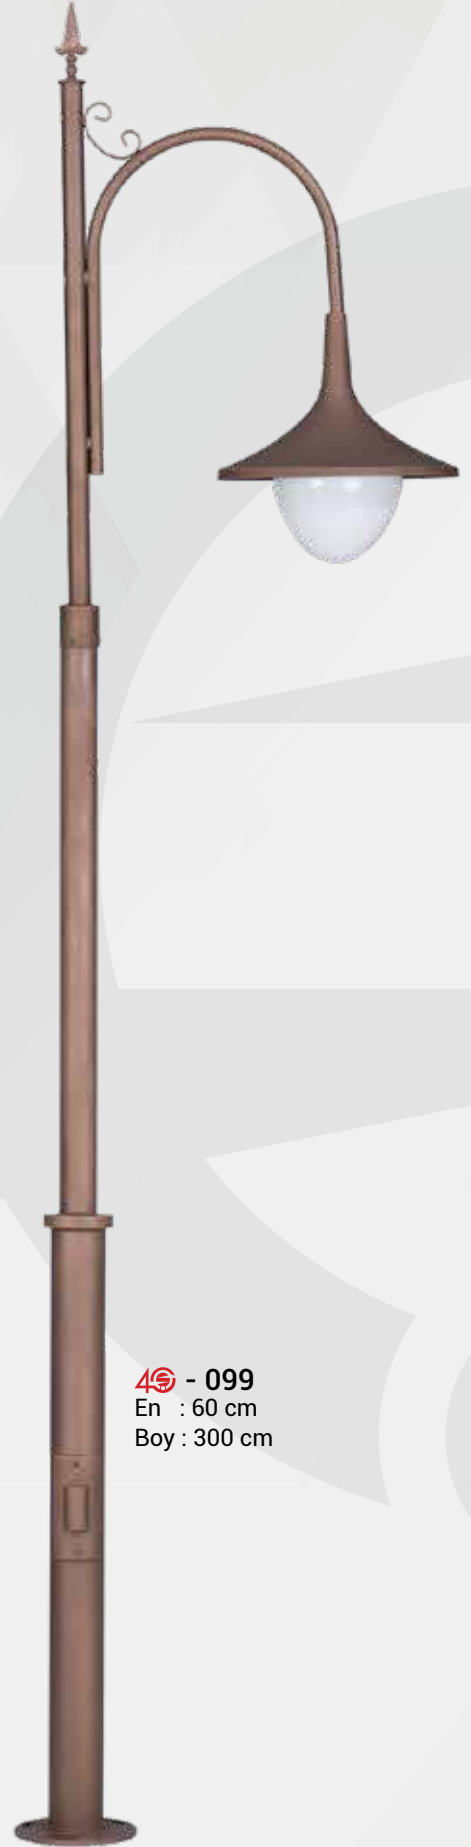

4S - 099
En : 60 cm
Boy : 300 cm