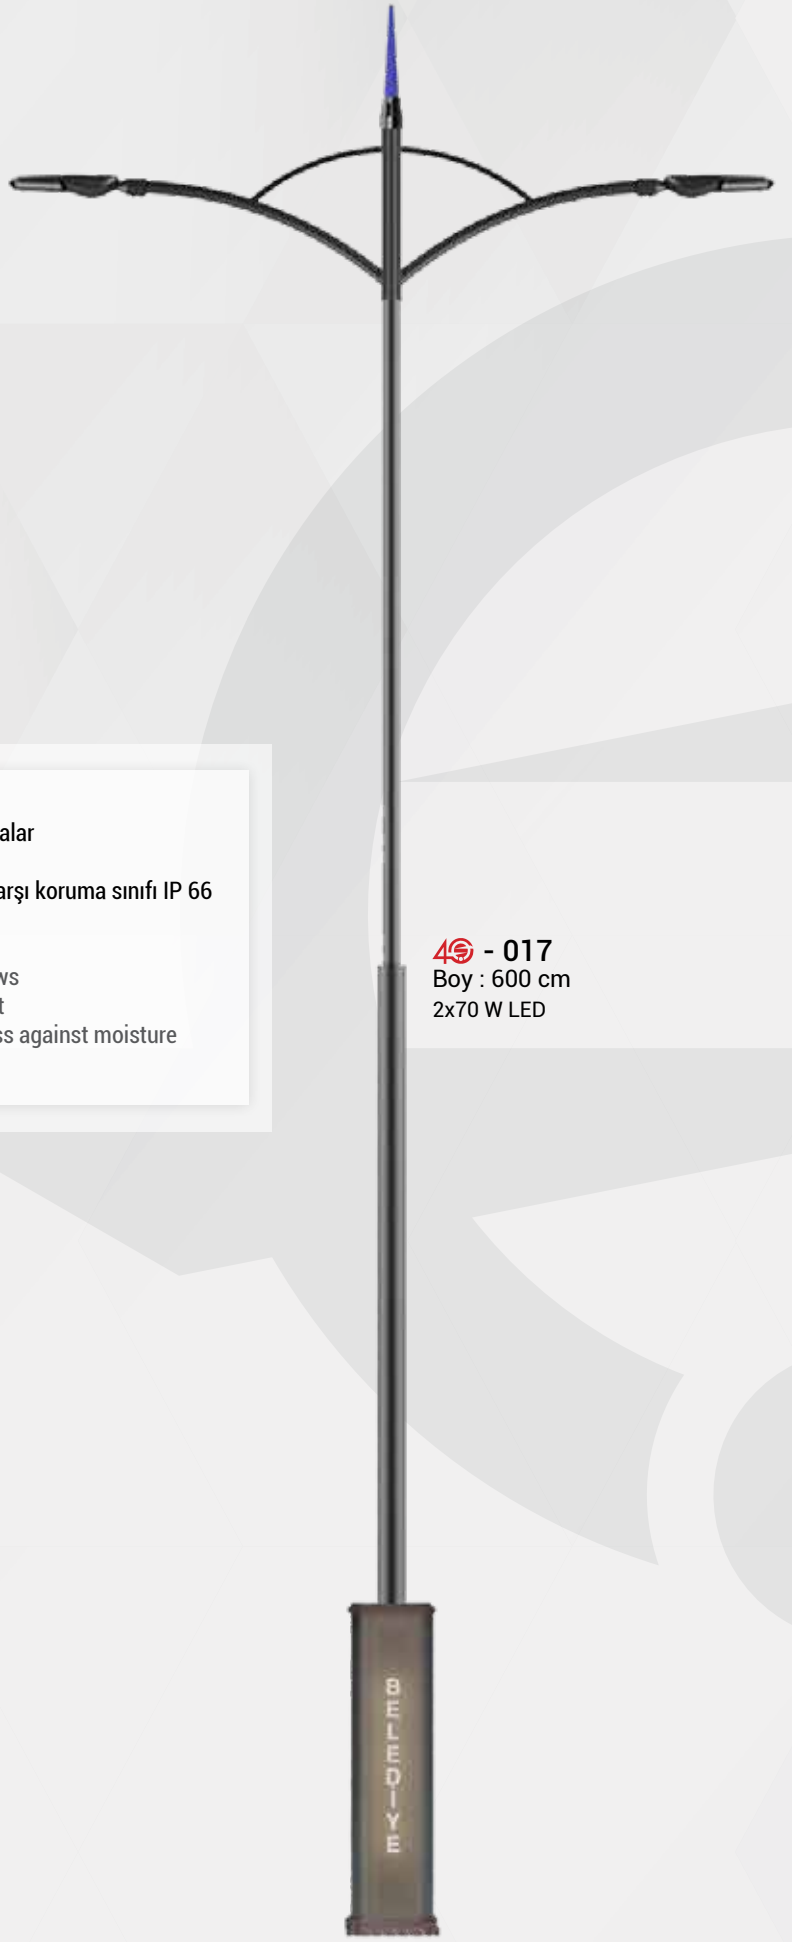

4S - 017
Boy : 600 cm
2x70 W LED