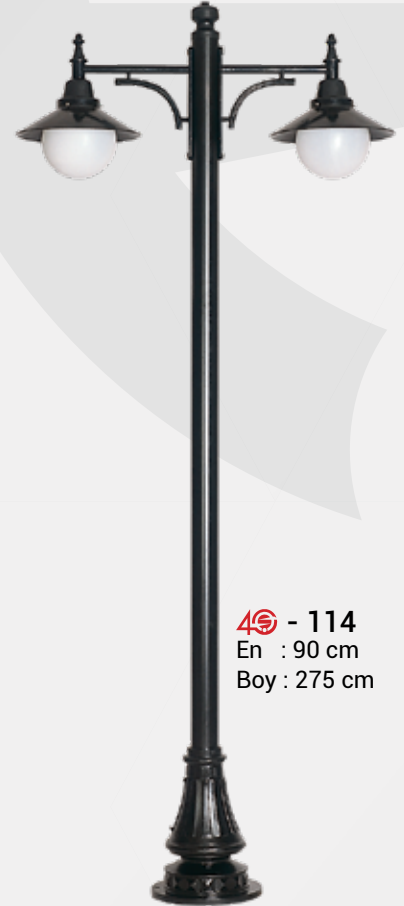

4S - 110
En : 95 cm
Boy : 300 cm
ABS Şapka
Ø 250
Polikarbon Glop

- Çelik boru
- Alüminyum gövde
- Duy tipi E27
- Akrilik cam

- Steel pipe
- Aluminium body
- Shape/Style E27
- Acrylic glass

20'LİK ABS ŞAPKALI POLİETİLEN GLOPLU AYDINLATMA SERİSİ

4S - 111
En : 90 cm
Boy : 280 cm

4S - 112
En : 85 cm
Boy : 260 cm

- Çelik boru
- ABS şapka
- Duy tipi E27
- Polikarbon cam
- Steel pipe
- ABS hat
- Shape/Style E27
- Polycarbonate glass

4S - 114
En : 90 cm
Boy : 275 cm