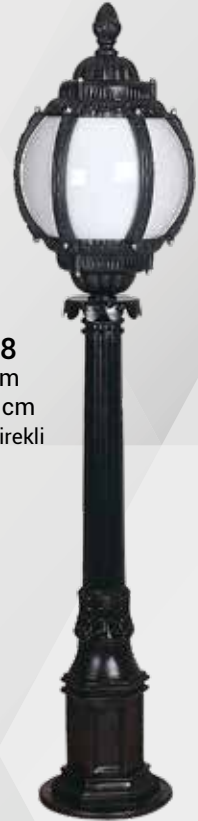

4S - 688
En : 26 cm
Boy : 100 cm
ABS Çim Direkli