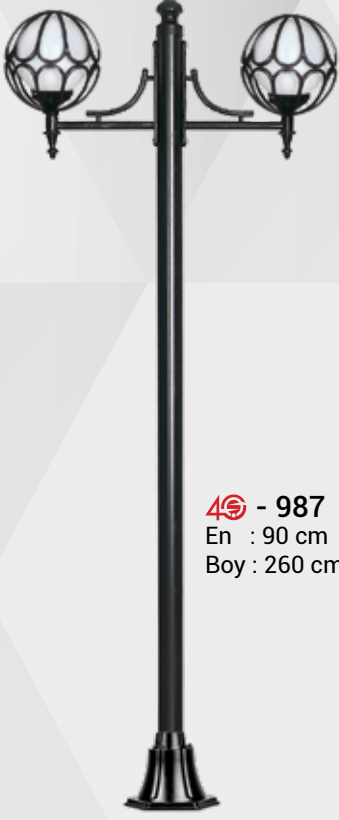

25'LİK ABS POLİETİLEN GLOPLU LALE MERİDYEN AYDINLATMA SERİSİ

4S - 987
En : 90 cm
Boy : 260 cm