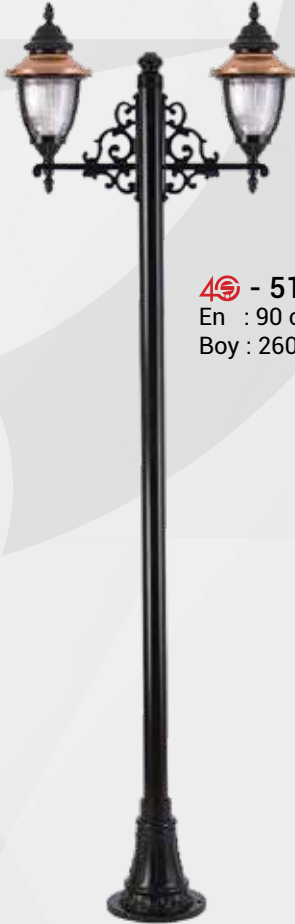

4S - 514
En : 90 cm
Boy : 260 cm