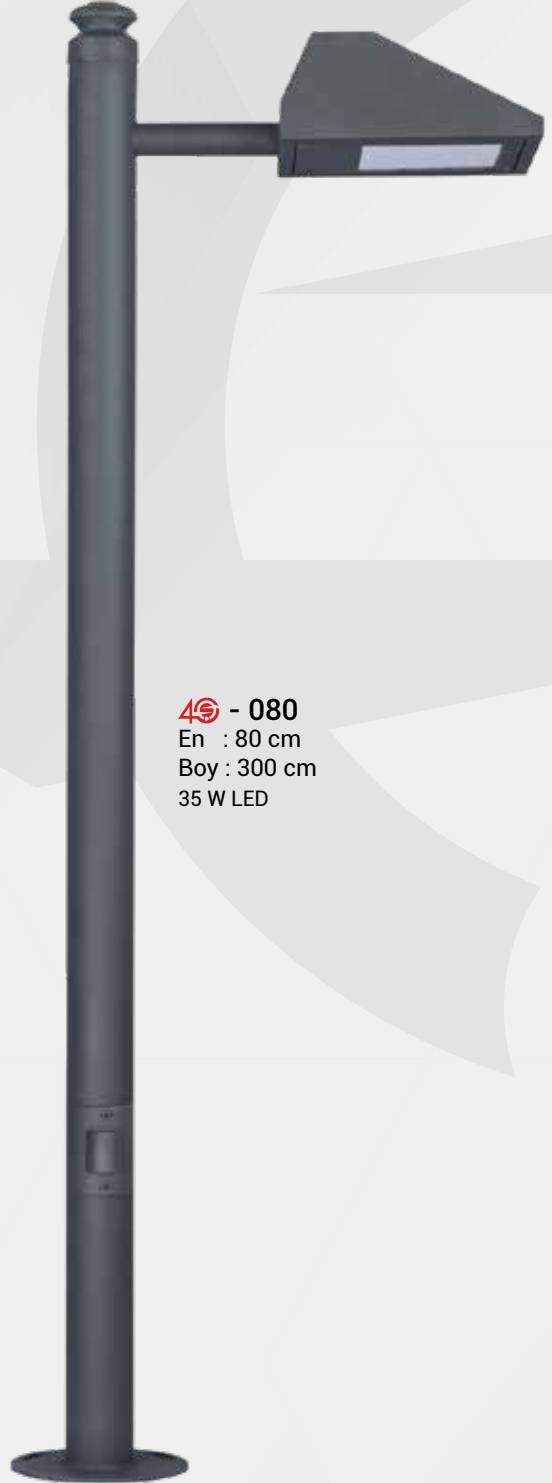

4S - 080
En : 80 cm
Boy : 300 cm
35 W LED

- Çelik boru
- Alüminyum gövde
- Pleksi cam
- Steel body
- Aluminium body
- Plexi glass