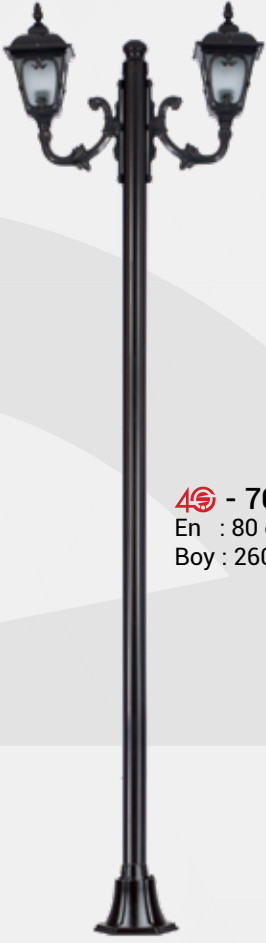

ABS KARE MOTİFLİ DEKORATİF AYDINLATMA SERİSİ

4S - 708
En : 80 cm
Boy : 260 cm

- Çelik boru Döküm dip
- Polikarbon cam
- Duy Tipi E-27

- Steel pipe Cast bottom
- Polycarbon glass
- Shape/Style E-27