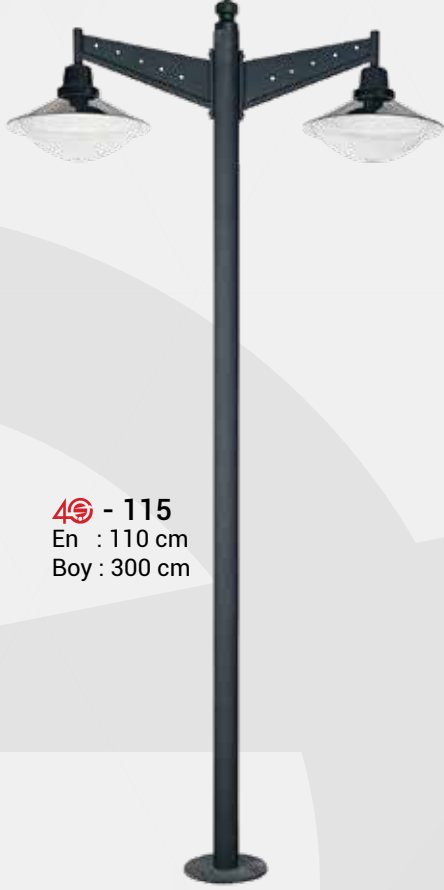

ABS ŞAPKALI POLİKARBON CAMLI AYDINLATMA SERİSİ

4S - 115
En : 110 cm
Boy : 300 cm