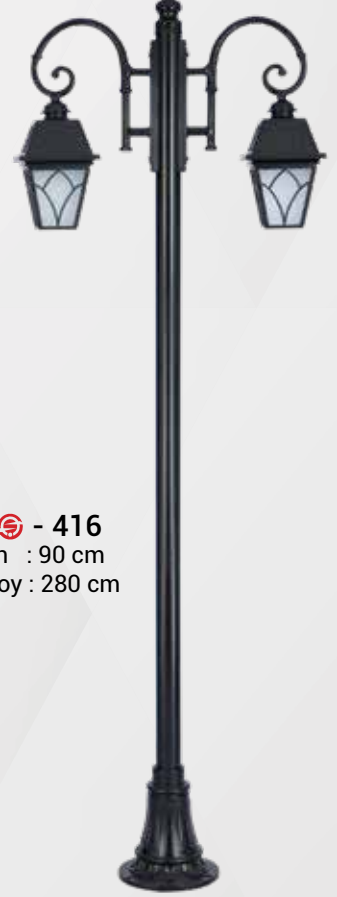

4S - 412
En : 23 cm
Boy : 112 cm

4S - 413
En : 23 cm
Boy : 55 cm

4S - 414
En : 23 cm
Boy : 180 cm

ALÜMİNYUM LALE MODEL BÜYÜK KAPAKLI AYDINLATMA SERİSİ

415 - 415
En : 90 cm
Boy : 280 cm

416 - 416
En : 90 cm
Boy : 280 cm