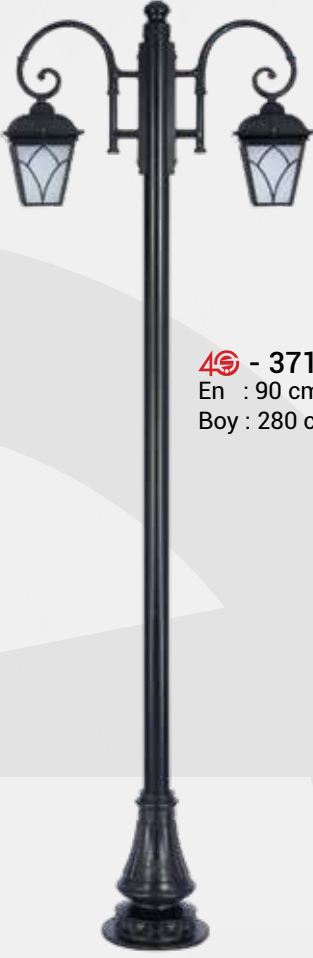

KÜÇÜK KAPAKLI ALÜMİNYUM LALE KAPAKLI AYDINLATMA SERİSİ

4S - 371
En : 90 cm
Boy : 280 cm