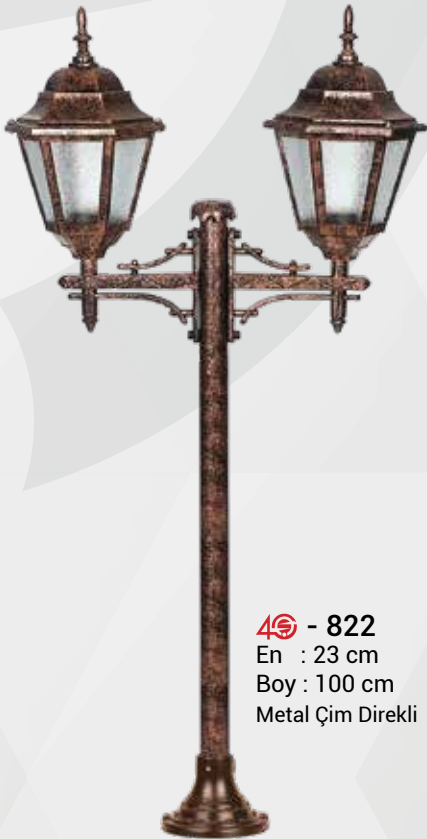

4S - 822
En : 23 cm
Boy : 100 cm
Metal Çim Direkli