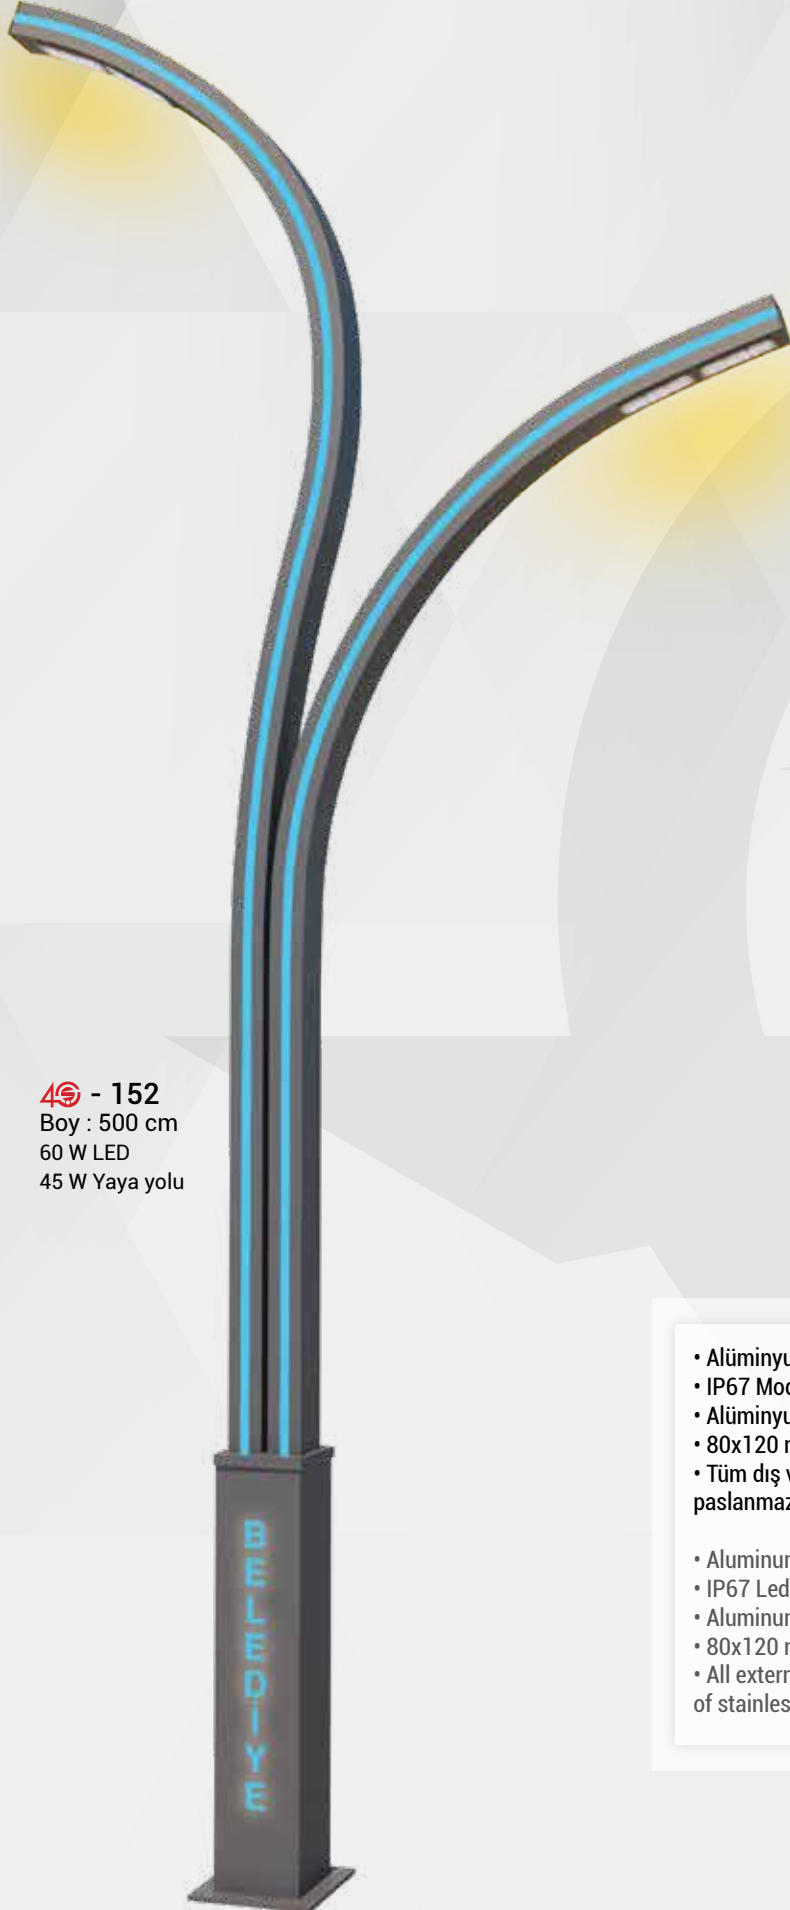

LED KANALLI ALÜMİNYUM PROFİL AYDINLATMA SERİSİ

4S - 152
Boy : 500 cm
60 W LED
45 W Yaya yolu

- Alüminyum profil gövde
- IP67 Modül led
- Alüminyum led soğutma gövdesi
- 80x120 mm Alüminyum profil
- Tüm dış vida ve aksamları civatala paslanmaz çeliktir

- Aluminum profile body
- IP67 Led module
- Aluminum led cooling body
- 80x120 mm Aluminium profile
- All external screws and bolts are made of stainless steel