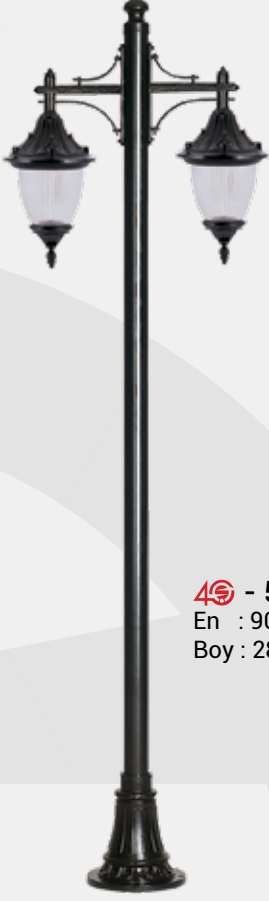

POLİKARBON PRİZMATİK CAMLI DÖKÜM AYDINLATMA SERİSİ

4S - 501
En : 90 cm
Boy : 280 cm