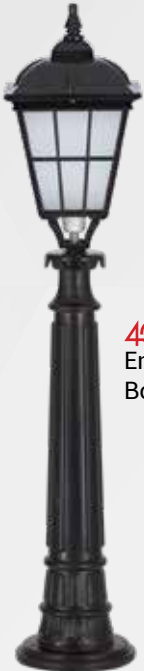

4S - 358
En : 23 cm
Boy : 100 cm