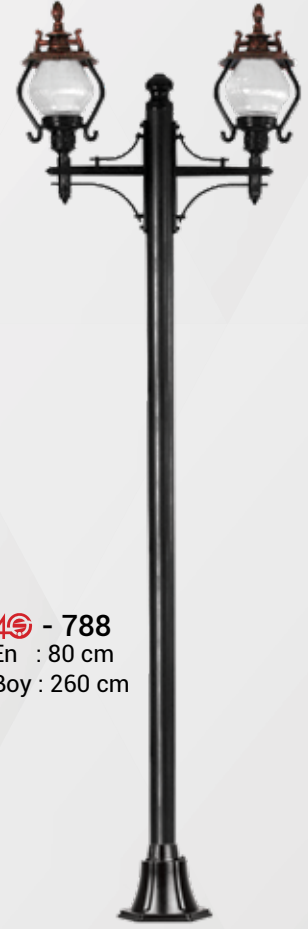

4S - 786
En : 25 cm
Boy : 107 cm
ABS Çim Direkli

- ABS
- Akriik cam
- Duy Tipi E-27

- ABS
- Acrylic glass
- Shape/Style E-27

AKRİLİK CAMLI GAZ LAMBALI AYDINLATMA SERİSİ

4S - 787
En : 80 cm
Boy : 275 cm

4S - 788
En : 80 cm
Boy : 260 cm