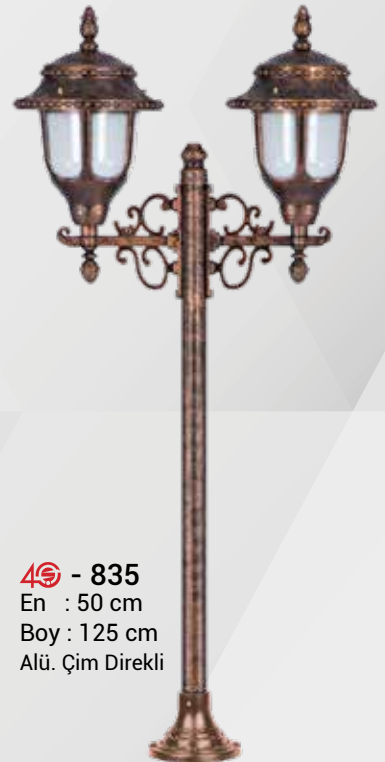

4S - 835
En : 50 cm
Boy : 125 cm
Alü. Çim Direkli