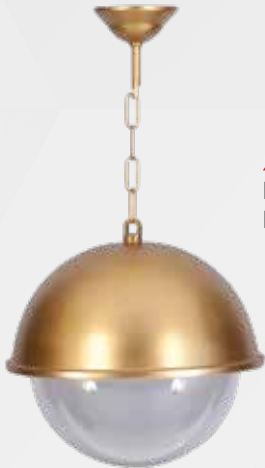

ALTIN YALDIZ BOYALI TAS MODEL
AYDINLATMA SERİSİ

4S - 633
En : 90 cm
Boy : 275 cm

4S - 634
En : 40 cm
Boy : 45 cm

4S - 635
En : 30 cm
Boy : 50 cm

4S - 636
En : 40 cm
Boy : 45 cm

4S - 637
En : 30 cm
Boy : 50 cm