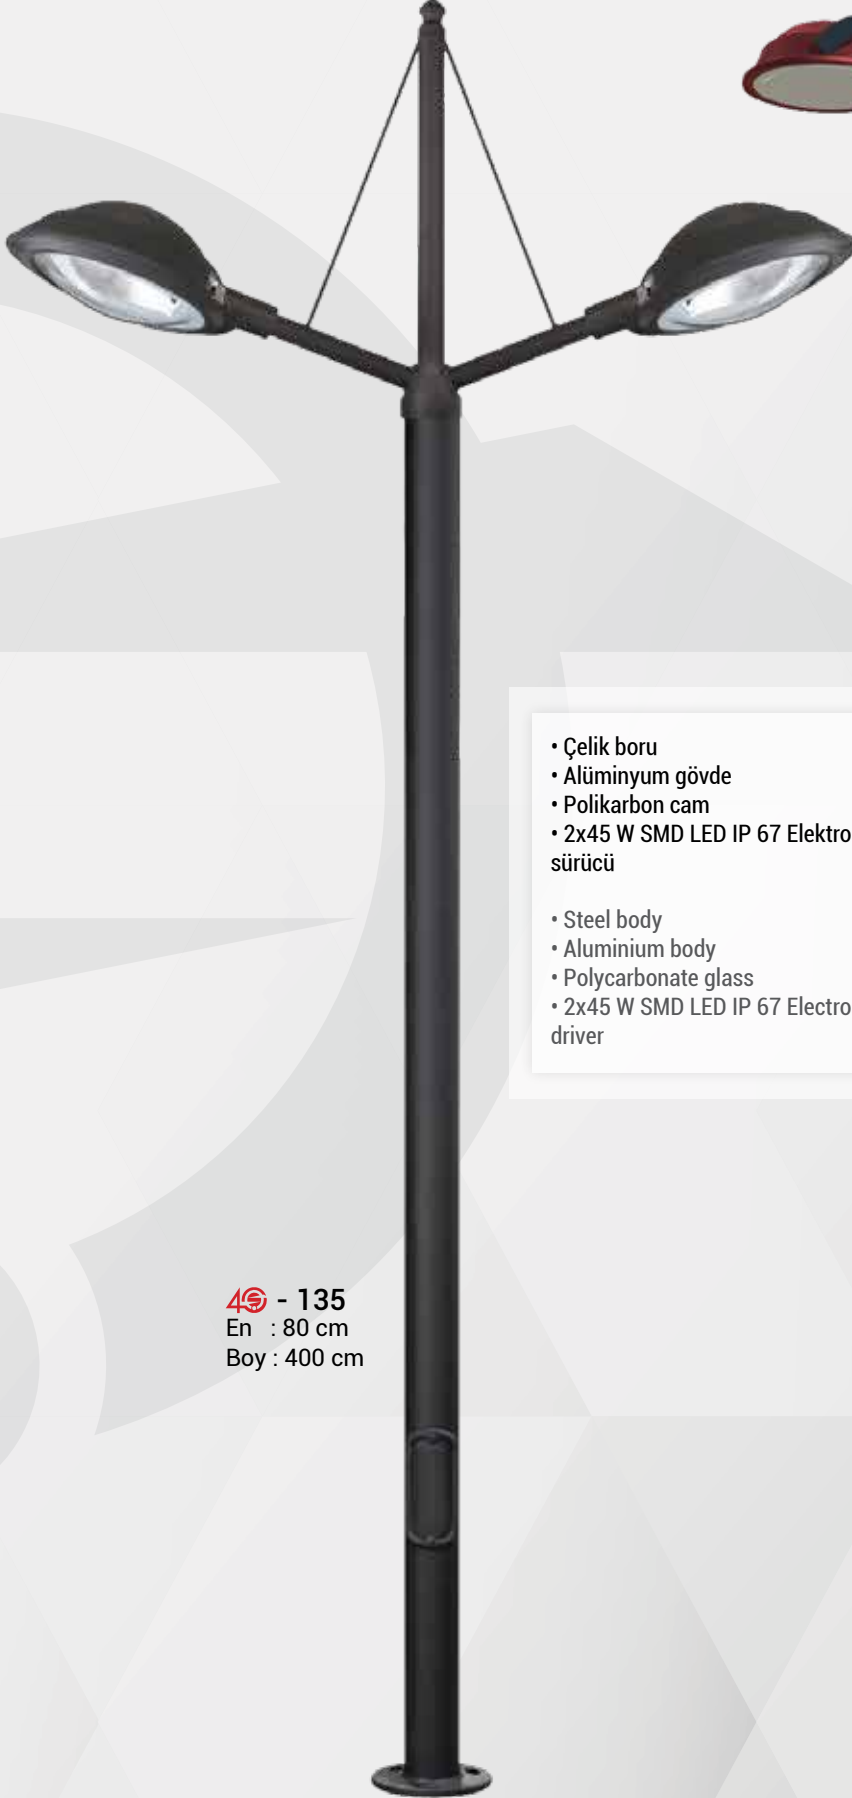

4S - 134
En : 80 cm
Boy : 500 cm

LEDLİ AYDINLATMA SERİSİ

4S - 135
En : 80 cm
Boy : 400 cm

- Çelik boru
- Alüminyum gövde
- Polikarbon cam
- 2x45 W SMD LED IP 67 Elektronik sürücü
- Steel body
- Aluminium body
- Polycarbonate glass
- 2x45 W SMD LED IP 67 Electronic driver