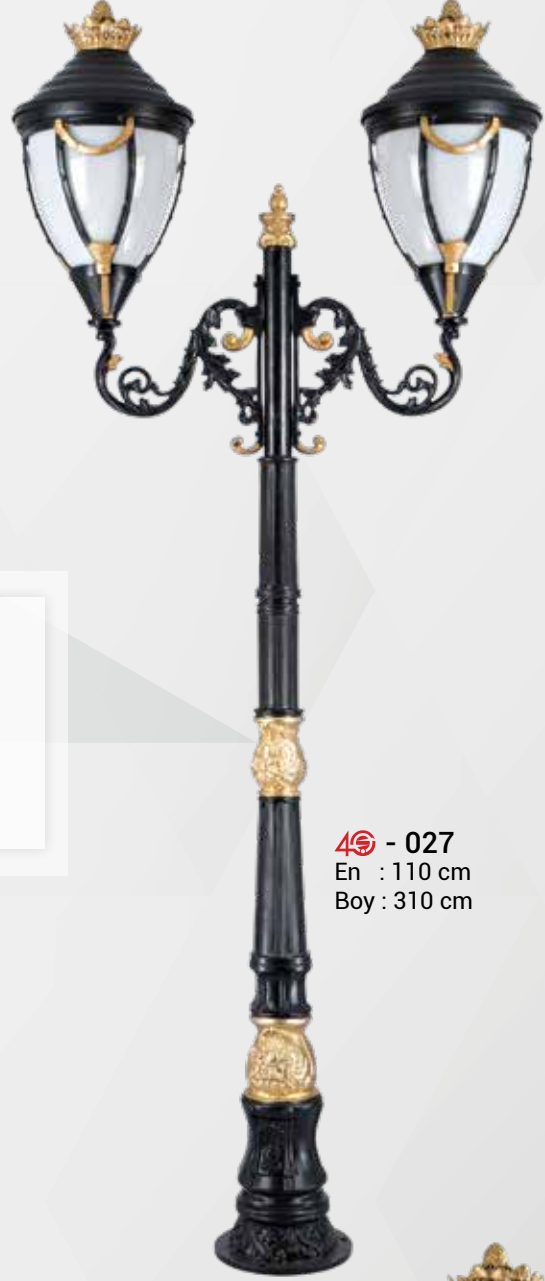

4S - 027
En : 110 cm
Boy : 310 cm