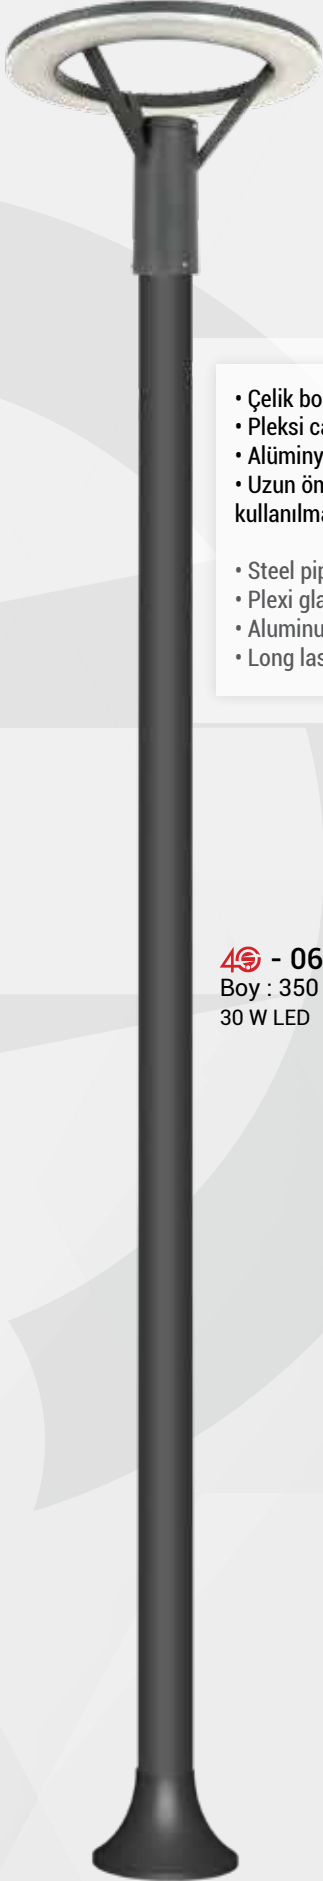

LEDLİ AYDINLATMA SERİSİ

- Çelik boru
- Pleksi cam
- Alüminyum led soğutma gövdesi
- Uzun ömürlü silikon contalar kullanılmaktadır.

- Steel pipe
- Plexi glass
- Aluminum led cooling body
- Long lasting silicone gaskets are used

4S - 067
Boy : 350 cm
30 W LED