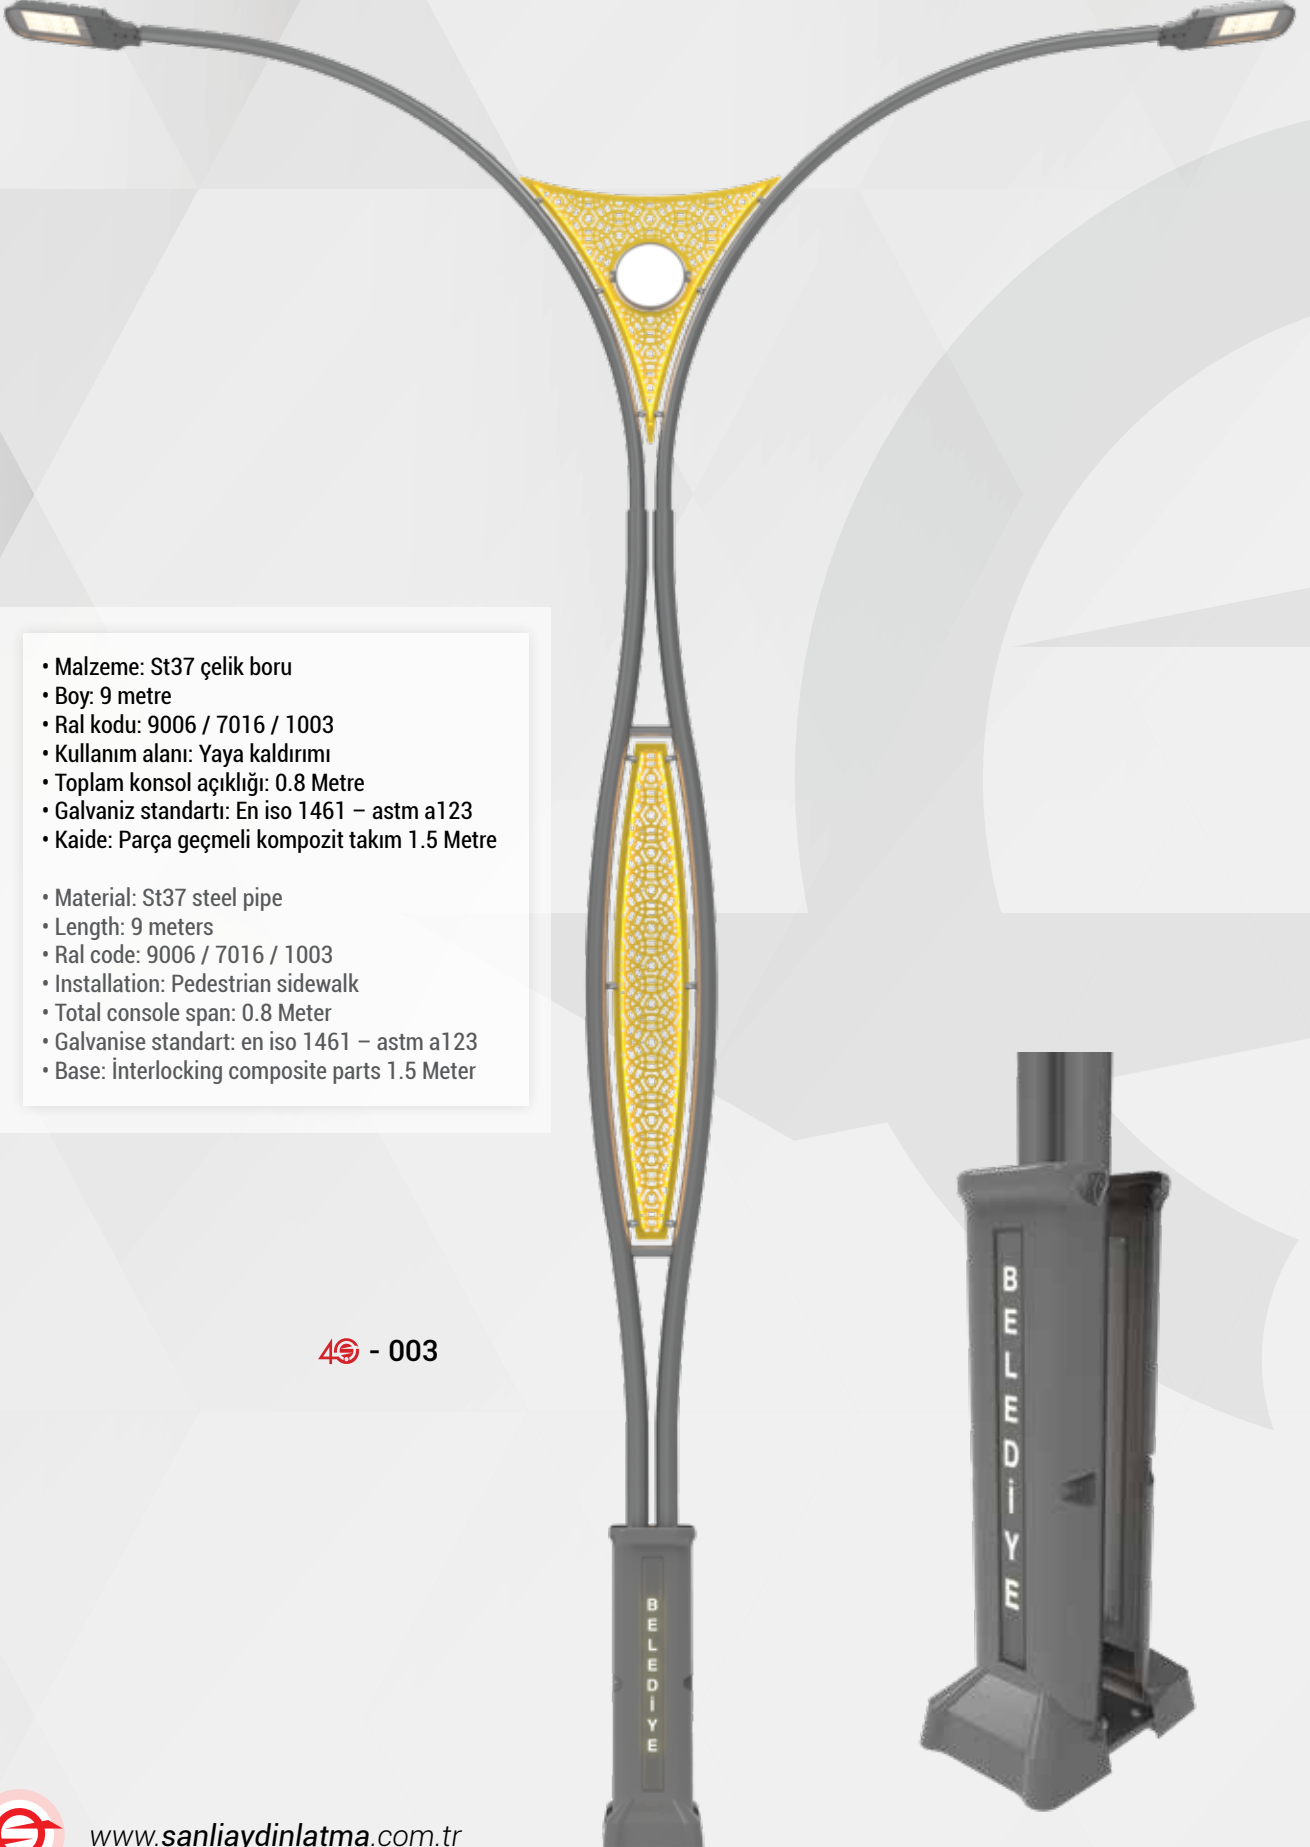

DEKORATİF YÜKSEK YOL AYDINLATMA DİREKLERİ

- Malzeme: St37 çelik boru
- Boy: 9 metre
- Ral kodu: 9006 / 7016 / 1003
- Kullanım alanı: Yaya kaldırımı
- Toplam konsol açıklığı: 0.8 Metre
- Galvaniz standartı: En iso 1461 – astm a123
- Kaide: Parça geçmeli kompozit takım 1.5 Metre

- Material: St37 steel pipe
- Length: 9 meters
- Ral code: 9006 / 7016 / 1003
- Installation: Pedestrian sidewalk
- Total console span: 0.8 Meter
- Galvanise standart: en iso 1461 – astm a123
- Base: Interlocking composite parts 1.5 Meter

4S - 003