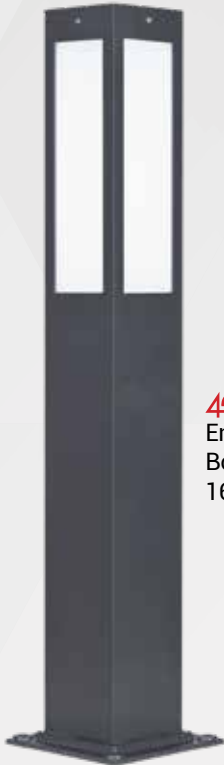

4S - 196
En : 10x10 cm
Boy : 75 cm
16 W LED