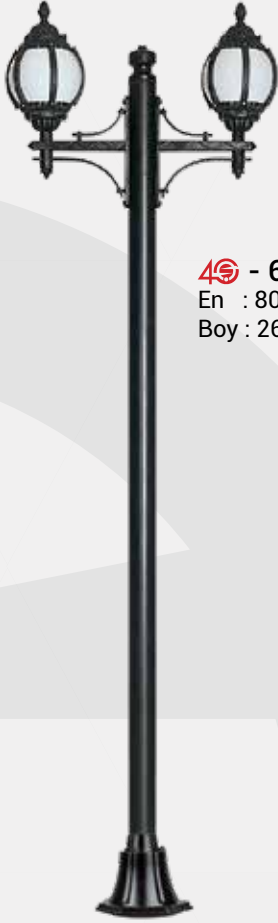

- ABS
- Akriik cam
- Duy Tipi E-27

- ABS
- Acrylic glass
- Shape/Style E-27

4S - 682
En : 26 cm
Boy : 50 cm

4S - 683
En : 26 cm
Boy : 55 cm

AKRİLİK CAMLI ORTA BOY İNCİ AYDINLATMA SERİSİ

4S - 684
En : 80 cm
Boy : 260 cm