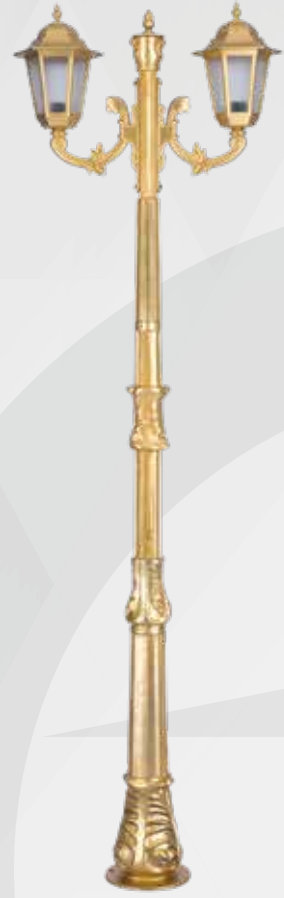

4S - 621
En : 75 cm
Boy : 250 cm

- Çelik boru / Döküm dip
- Polikarbon cam
- Duy Tipi E-27

- Steel pipe / Cast Bottom
- Polycarbon glass
- Shape/Style E-27