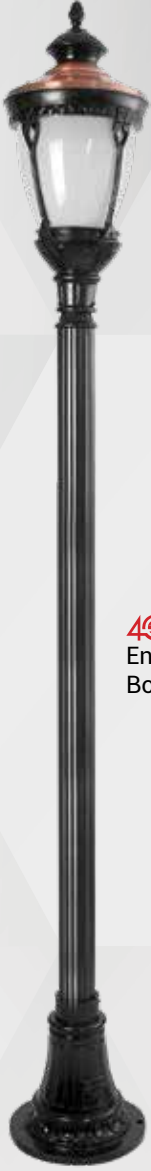

4S - 088
En : 120 cm
Boy : 300 cm

47

4S - 089
En : 55 cm
Boy : 55 cm

4S - 090
En : 45 cm
Boy : 80 cm

ORTA BOY SARAYLI FENERLİ AYDINLATMA SERİSİ

4S - 091
En : 30 cm
Boy : 300 cm

- Alüminyum boru
- Alüminyum gövde
- Duy tipi E27
- Polikarbon cam