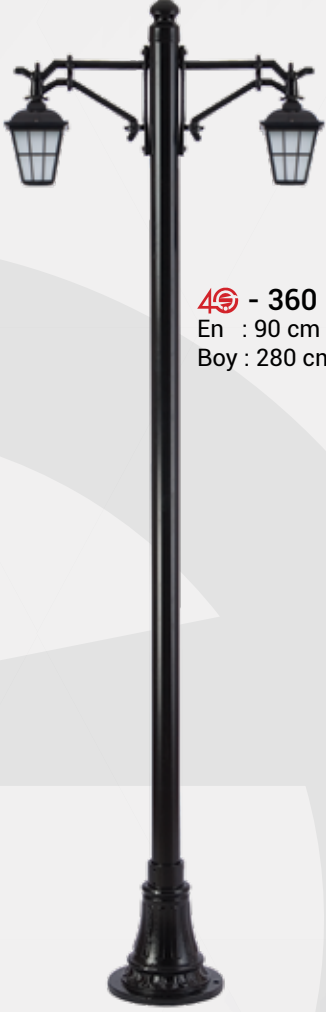

- Alüminyum
- Pleksi cam
- Duy Tipi E-27

- Aluminium
- Plexi glass
- Shape/Style E-27

4S - 357
En : 23 cm
Boy : 60 cm

4S - 358
En : 23 cm
Boy : 100 cm

4S - 359
En : 23 cm
Boy : 100 cm

ALÜMİNYUM BÜYÜK ÇİTALİ KÜÇÜK KAPAKLI AYDINLATMA SERİSİ