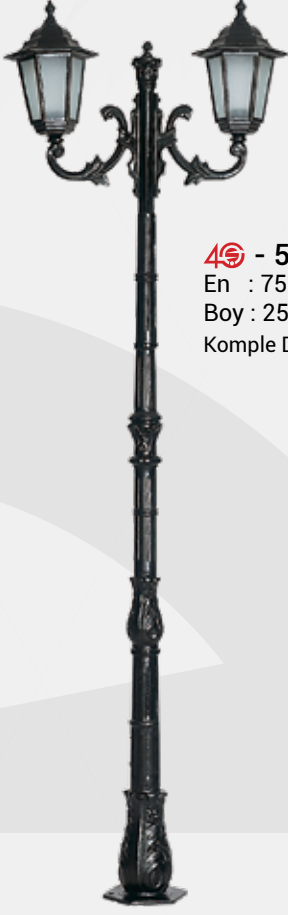

4S - 570
En : 27 cm
Boy : 95 cm

4S - 571
En : 27 cm
Boy : 53 cm

4S - 572
En : 27 cm
Boy : 95 cm

BÜYÜK DÖKÜM ALTIGEN AYDINLATMA SERİSİ

4S - 573
En : 75 cm
Boy : 250 cm
Komple Döküm

4S - 574
En : 75 cm
Boy : 260 cm