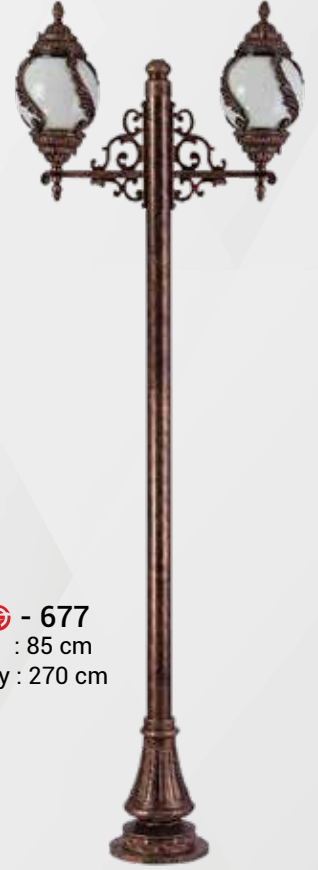

4S - 677
En : 85 cm
Boy : 270 cm

- Çelik boru Döküm dip
- Akrilik cam
- Duy Tipi E-27

- Steel pipe Cast bottom
- Acrylic glass
- Shape/Style E-27