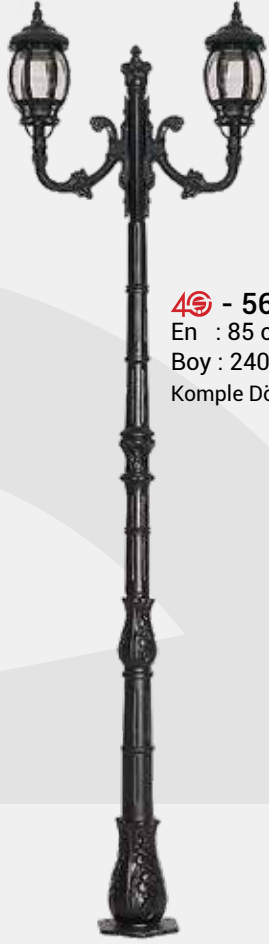

4S - 561
En : 20 cm
Boy : 100 cm

- Alüminyum
- Polikarbon cam
- Duy Tipi E-27

- Aluminium
- Polycarbon glass
- Shape/Style E-27

4S - 562
En : 20 cm
Boy : 100 cm

POLİKARBON CAMLI DÖKÜM SEKİZGEN AYDINLATMA SERİSİ