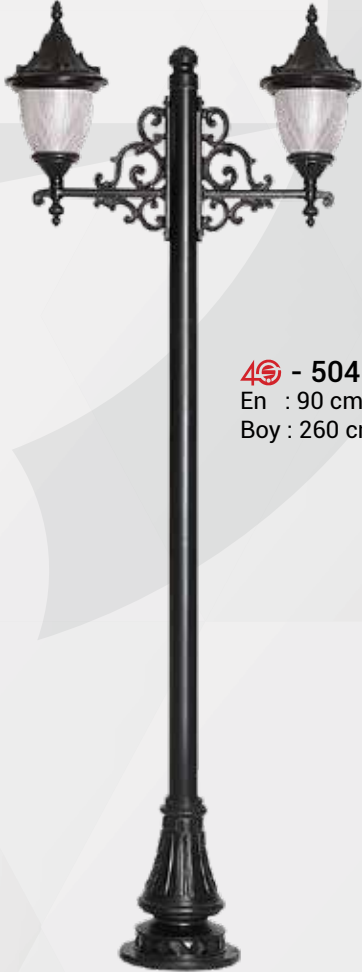

4S - 499
En : 26 cm
Boy : 60 cm

4S - 500
En : 26 cm
Boy : 105 cm

POLİKARBON PRİZMATİK CAMLI DÖKÜM AYDINLATMA SERİSİ

4S - 501
En : 90 cm
Boy : 280 cm

4S - 502
En : 27 cm
Boy : 100 cm

4S - 503
En : 80 cm
Boy : 260 cm