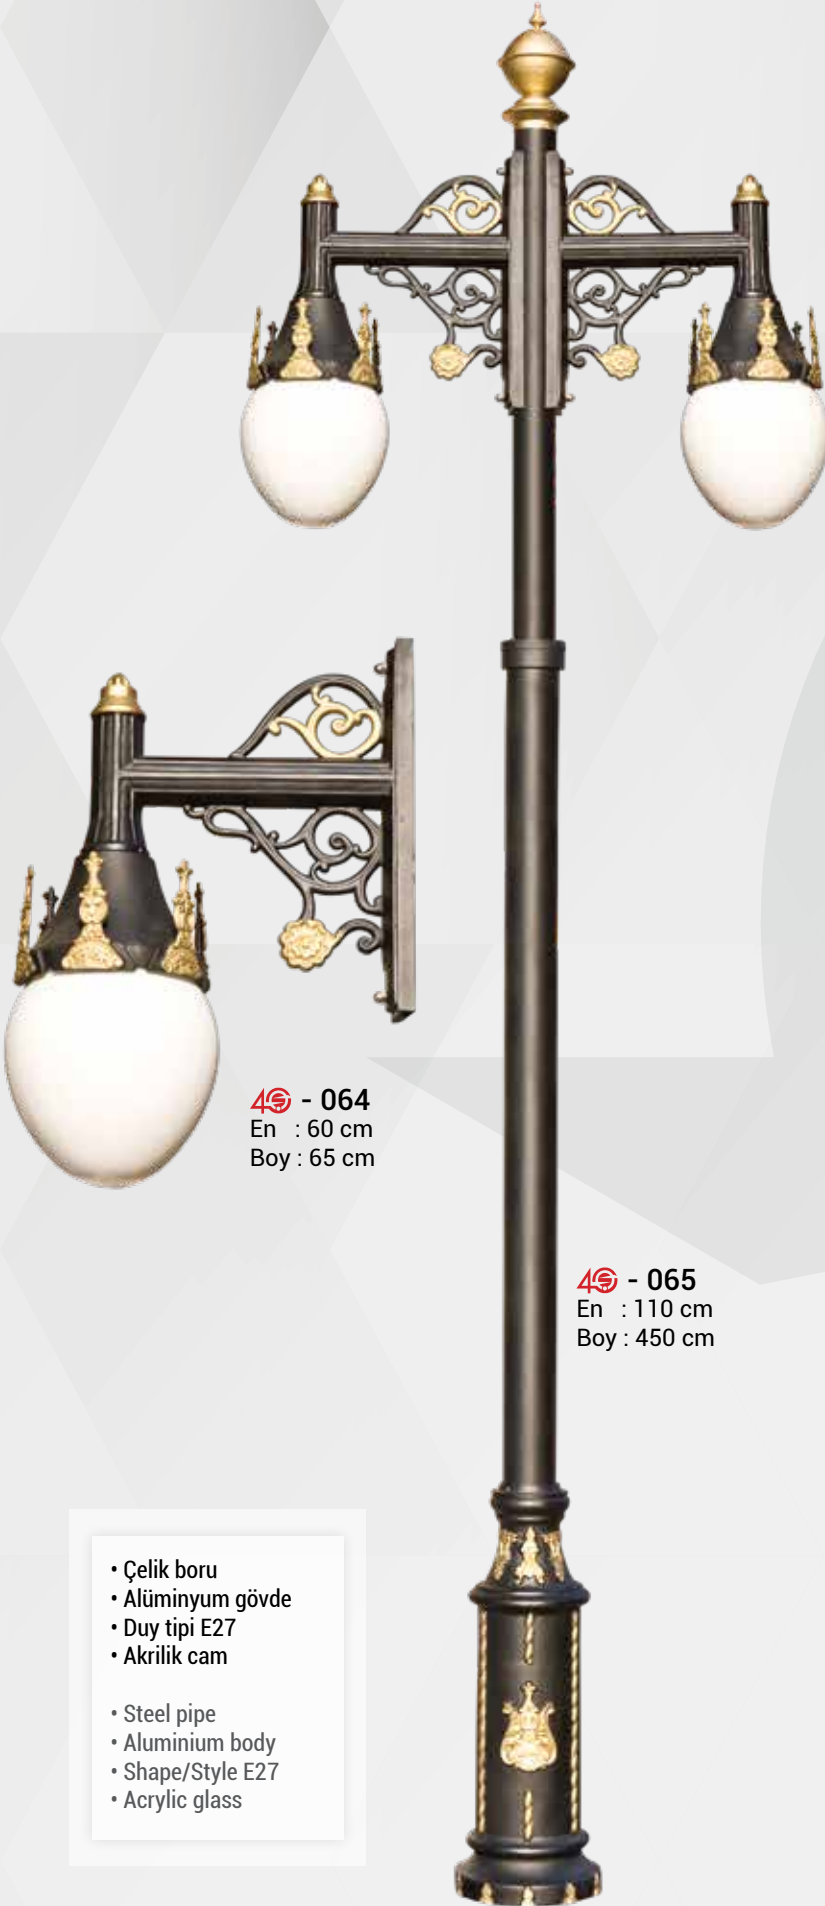

- Aluminium pipe
- Aluminium body
- Shape/Style E27
- Frosted glass

4S - 063
En : 45 cm
Boy : 310 cm

35

4S - 062
En : 45 cm
Boy : 105 cm

DEKORATİF AYDINLATMA SERİSİ

4S - 064
En : 60 cm
Boy : 65 cm

4S - 065
En : 110 cm
Boy : 450 cm