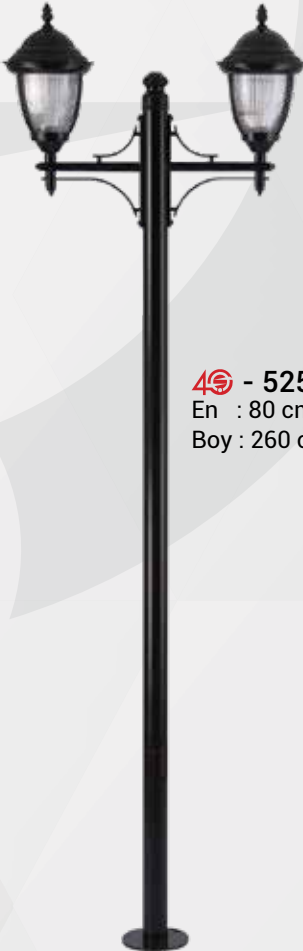

4S - 525
En : 80 cm
Boy : 260 cm