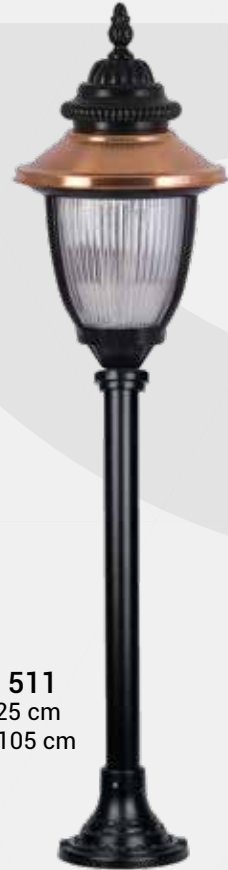

4S - 511
En : 25 cm
Boy : 105 cm